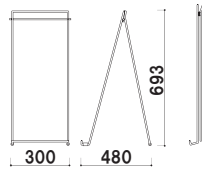

アプローチスタンド

YA・メタリイーゼル

パネル受け

スリムエイト-A1との組み合わせ例

YA-21 (シルバー)

本体 ■ スチールシルバー塗装仕上
パネルサイズ ■ 厚み 30mm まで
B2 ~ B1 サイズまで対応
軽量パネル専用
※パネルは含まれておりません。

1m以下 片面 屋内

重量 ■ 2.0kg 021

YA-21 + ラクパネ - B2 (シルバー)

オストレッチャー-B2との組み合わせ例

パネル受け

収納袋付き

重量 ■ 1.5kg
本体 ■ アルミ・ABS 樹脂
パネルサイズ ■ 厚み 30mm まで
B1 タテまで対応
専用収納袋付き
※パネルは含まれておりません。
※ご注文時にカラーをご指定ください。

袋サイズ ■ W640 × H65 × D110mm

メタリイーゼル (シルバー / ブラック)

高さ調整 片面 屋内 メーカー直送