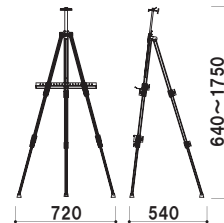

アプローチスタンド

YA・メタリイーゼル

パネル受け

スリムエイト-A1との組み合わせ例

YA-21 (シルバー)

本体 ■ スチールシルバー塗装仕上
パネルサイズ ■ 厚み 30mm まで
B2 ~ B1 サイズまで対応
軽量パネル専用
※パネルは含まれておりません。

1m以下 片面 屋内

重量 ■ 2.0kg 021

YA-21 + ラクパネ - B2 (シルバー)

オストレッチャー-B2との組み合わせ例

パネル受け

収納袋付き

重量 ■ 1.5kg
本体 ■ アルミ・ABS 樹脂
パネルサイズ ■ 厚み 30mm まで
B1 タテまで対応
専用収納袋付き
※パネルは含まれておりません。
※ご注文時にカラーをご指定ください。

袋サイズ ■ W640 × H65 × D110mm

メタリイーゼル (シルバー / ブラック)

高さ調整 片面 屋内 メーカー直送