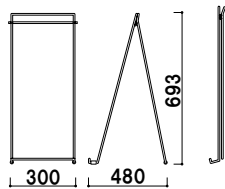

アプローチスタンド

YA・メタルイーゼル

パネル受け

スリムエイト-A1との組み合わせ例

本体 ■ スチールシルバー塗装仕上
 パネルサイズ ■ 厚み 30mm まで
 B2 ~ B1 サイズまで対応
軽量パネル専用
 ※パネルは含まれておりません。

YA-21 (シルバー)

1m以下 片面 屋内

¥6,800 (税抜価格)

重量 ■ 2.0kg 021

■ YA-21 + ラクパネ - B2 (シルバー)

パネル
スタンド

V サイン

カラー
イーゼル

スリム
イーゼル

イーゼル

木製
イーゼル

アプローチ
スタンド

スライド
ポスター

ポスター
スタンド

ウォーター
ベース

屋外用
ロータイプ

屋外用

パネル受け

収納袋付き 袋サイズ ■ W640 × H65 × D110mm

¥7,600 (税抜価格)

重量 ■ 1.5kg
 本体 ■ アルミ・ABS 樹脂
 パネルサイズ ■ 厚み 30mm まで
 B1 タテまで対応
 専用収納袋付き
 ※パネルは含まれておりません。
 ※ご注文時にカラーをご指定ください。

高さ調整 片面 屋内 メーカー直送

020