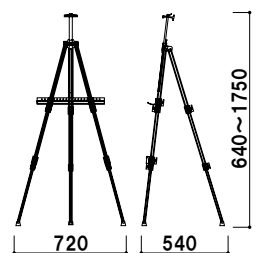

¥7,600 (税抜価格)

重量 ■ 1.5kg
 本体 ■ アルミ・ABS 樹脂
 パネルサイズ ■ 厚み 30mm まで
 B1 タテまで対応
 専用収納袋付き
 ※パネルは含まれておりません。
 ※ご注文時にカラーをご指定ください。

高さ調整 片面 屋内 メーカー直送

020