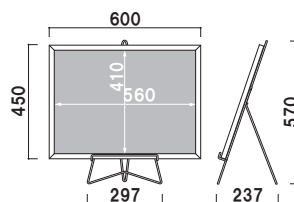

FE 座ってちょうどいい高さ。

新製品
NEW

本体 ■ スチール焼付塗装
 パネルサイズ ■ 厚み 25mm
 幅 350 ~ 600mm まで
 高さ 600mm まで対応
 ※軽量パネル専用
 ※ご注文時にカラーをご指定ください。

FE-11B (ブラック)
 FE-11R (レッド)

片面 屋内

重量 ■ 0.6kg 002

! ブラックボード、ホワイトボードとのセットもご用意

ボード ■ 両面スチール製マーカー用黒板
 枠 ■ 木製
 黒板サイズ ■ W600 × H450 × D18mm
 ※両面マグネット使用可

ボード ■ 両面スチール製マーカー用ホワイトボード
 枠 ■ 木製
 黒板サイズ ■ W600 × H450 × D18mm
 ※片面のみマグネット使用可

FE-11B(ブラック) + ブラックボード縦置き

FE-11R(レッド) + ブラックボード横置き

FE-11B(ブラック) + ホワイトボード横置き

FE-11R(レッド) + ホワイトボード縦置き

FE-11BB (本体：ブラック)
 (ブラックボード付セット)

FE-11RB (本体：レッド)
 (ブラックボード付セット)

片面 屋内

重量 ■ イーゼル 0.6kg パネル 1.3kg
 010

FE-11BW (本体：ブラック)
 (ホワイトボード付セット)

FE-11RW (本体：レッド)
 (ホワイトボード付セット)

片面 屋内

重量 ■ イーゼル 0.6kg パネル 1.3kg
 010