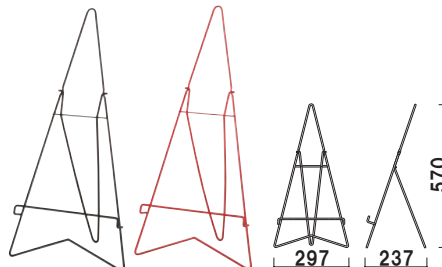

FE 座ってちょうどいい高さ。

新製品
NEW

本体 ■ スチール焼付塗装
 パネルサイズ ■ 厚み 25mm
 幅 350 ~ 600mm まで
 高さ 600mm まで対応
 ※軽量パネル専用
 ※ご注文時にカラーをご指定ください。

FE-11B (ブラック)
 FE-11R (レッド)

片面 屋内

重量 ■ 0.6kg 002

! ブラックボード、ホワイトボードとのセットもご用意

ボード ■ 両面スチール製マーカー用黒板
 枠 ■ 木製
 黒板サイズ ■ W600 × H450 × D18mm
 ※両面マグネット使用可

ボード ■ 両面スチール製マーカー用ホワイトボード
 枠 ■ 木製
 黒板サイズ ■ W600 × H450 × D18mm
 ※片面のみマグネット使用可

FE-11B(ブラック) + ブラックボード縦置き

FE-11R(レッド) + ブラックボード横置き

FE-11B(ブラック) + ホワイトボード横置き

FE-11R(レッド) + ホワイトボード縦置き

FE-11BB (本体：ブラック)
 (ブラックボード付セット)