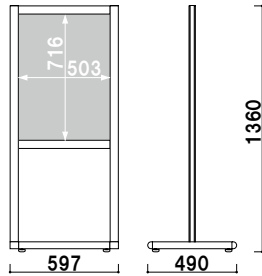

屋外用

スライドパネル

❗ キャスター仕様で移動を楽にしたい・・・

オプション
4X-C008 / 4X-C008N
(ストッパー付) / (ストッパー無し)

¥760 (税抜価格) ¥640 (税抜価格) 000

1台につき4個必要です。
※通常はアジャスター仕様になります。
(P.414 掲載)

共通スペック

本体 ■ アルミ押型材
 ベース ■ (フレーム) アルミ押型材 (コーナー) アルミダイキャスト
 面板部 ■ ペット透明 1.0mm × 2 枚 + スチレンボード 3.5mm × 1 枚

面板サイズ ■ B2 (W515 × H728mm)
 ※ご注文時にカラーをご指定ください。

SPX-821 (シルバー / ブラック) パネル付 組立 両面 屋内
 ¥93,000 (税抜価格) 重量 ■ 16.3kg 082

面板サイズ ■ B2 (W515 × H728mm)
 ※ご注文時にカラーをご指定ください。

SPX-822 (シルバー / ブラック) パネル付 組立 両面 屋内
 ¥113,000 (税抜価格) 重量 ■ 20.5kg 093

面板サイズ ■ A1 (W594 × H841mm)
 ※ご注文時にカラーをご指定ください。

SPX-811 (シルバー / ブラック) パネル付 組立 両面 屋内
 ¥98,000 (税抜価格) 重量 ■ 18.6kg 092

面板サイズ ■ A1 (W594 × H841mm)
 ※ご注文時にカラーをご指定ください。

SPX-812 (シルバー / ブラック) パネル付 組立 両面 屋内
 ¥130,000 (税抜価格) 重量 ■ 24.6kg 112

面板サイズ ■ B1 (W728 × H1030mm)
 ※ご注文時にカラーをご指定ください。

SPX-851 (シルバー / ブラック) パネル付 組立 両面 屋内
 ¥108,000 (税抜価格) 重量 ■ 21.7kg 102

面板サイズ ■ B1 (W728 × H1030mm)
 ※ご注文時にカラーをご指定ください。

SPX-852 (シルバー / ブラック) パネル付 組立 両面 屋内
 ¥159,000 (税抜価格) 重量 ■ 35.1kg 176