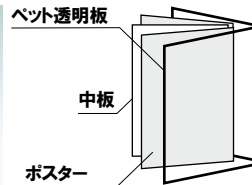

スライドポスターサイン

SPX

特許第 4210246 号 (掲示用スタンド)

高級な印象を与えるスライド式スタンド。

SPX-822 (ブラック)

パネル
スタンド

Vサイン

カラー
イーゼル

スリム
イーゼル

イーゼル

木製
イーゼル

アプローチ
スタンド

スライド
ポスター

ポスター
スタンド

ウォーター
ベース

屋外用
ロータイプ

屋外用

❗ キャスター仕様で移動を楽にしたい・・・

オプション
4X-C008 / 4X-C008N
(ストッパー付) / (ストッパー無し)

¥760 (税抜価格) ¥640 (税抜価格) 000

1台につき4個必要です。
※通常はアジャスター仕様になります。
(P.414 掲載)