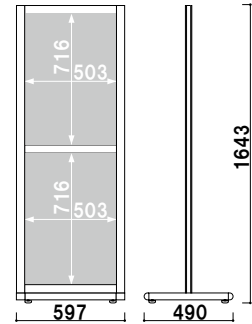

面板サイズ ■ B2 (W515 × H728mm)
 ※ご注文時にカラーをご指定ください。

SPX-821 (シルバー / ブラック) パネル付 組立 両面 屋内
 ¥93,000 (税抜価格) 重量 ■ 16.3kg 082

面板サイズ ■ B2 (W515 × H728mm)
 ※ご注文時にカラーをご指定ください。

SPX-822 (シルバー / ブラック) パネル付 組立 両面 屋内
 ¥113,000 (税抜価格) 重量 ■ 20.5kg 093

面板サイズ ■ A1 (W594 × H841mm)
 ※ご注文時にカラーをご指定ください。

SPX-811 (シルバー / ブラック) パネル付 組立 両面 屋内
 ¥98,000 (税抜価格) 重量 ■ 18.6kg 092

面板サイズ ■ A1 (W594 × H841mm)
 ※ご注文時にカラーをご指定ください。

SPX-812 (シルバー / ブラック) パネル付 組立 両面 屋内
 ¥130,000 (税抜価格) 重量 ■ 24.6kg 112

面板サイズ ■ B1 (W728 × H1030mm)
 ※ご注文時にカラーをご指定ください。

SPX-851 (シルバー / ブラック) パネル付 組立 両面 屋内
 ¥108,000 (税抜価格) 重量 ■ 21.7kg 102

面板サイズ ■ B1 (W728 × H1030mm)
 ※ご注文時にカラーをご指定ください。

SPX-852 (シルバー / ブラック) パネル付 組立 両面 屋内
 ¥159,000 (税抜価格) 重量 ■ 35.1kg 176