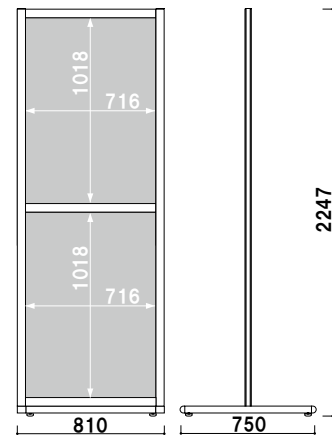

面板サイズ ■ B2 (W515 × H728mm)
 ※ご注文時にカラーをご指定ください。

SPX-821 (シルバー / ブラック) パネル付 組立 両面 屋内
 ¥93,000 (税抜価格) 重量 ■ 16.3kg 082

面板サイズ ■ B2 (W515 × H728mm)
 ※ご注文時にカラーをご指定ください。

SPX-822 (シルバー / ブラック) パネル付 組立 両面 屋内
 ¥113,000 (税抜価格) 重量 ■ 20.5kg 093

面板サイズ ■ A1 (W594 × H841mm)
 ※ご注文時にカラーをご指定ください。

SPX-811 (シルバー / ブラック) パネル付 組立 両面 屋内
 ¥98,000 (税抜価格) 重量 ■ 18.6kg 092

面板サイズ ■ A1 (W594 × H841mm)
 ※ご注文時にカラーをご指定ください。

SPX-812 (シルバー / ブラック) パネル付 組立 両面 屋内
 ¥130,000 (税抜価格) 重量 ■ 24.6kg 112

面板サイズ ■ B1 (W728 × H1030mm)
 ※ご注文時にカラーをご指定ください。

SPX-851 (シルバー / ブラック) パネル付 組立 両面 屋内
 ¥108,000 (税抜価格) 重量 ■ 21.7kg 102

面板サイズ ■ B1 (W728 × H1030mm)
 ※ご注文時にカラーをご指定ください。

SPX-852 (シルバー / ブラック) パネル付 組立 両面 屋内
 ¥159,000 (税抜価格) 重量 ■ 35.1kg 176