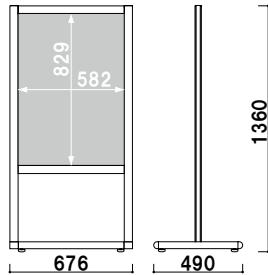

面板サイズ ■ B2 (W515 × H728mm)
 ※ご注文時にカラーをご指定ください。

SPX-821 (シルバー / ブラック) パネル付 組立 両面 屋内
 ¥93,000 (税抜価格) 重量 ■ 16.3kg 082

面板サイズ ■ B2 (W515 × H728mm)
 ※ご注文時にカラーをご指定ください。

SPX-822 (シルバー / ブラック) パネル付 組立 両面 屋内
 ¥113,000 (税抜価格) 重量 ■ 20.5kg 093

面板サイズ ■ A1 (W594 × H841mm)
 ※ご注文時にカラーをご指定ください。

SPX-811 (シルバー / ブラック) パネル付 組立 両面 屋内
 ¥98,000 (税抜価格) 重量 ■ 18.6kg 092

面板サイズ ■ A1 (W594 × H841mm)
 ※ご注文時にカラーをご指定ください。

SPX-812 (シルバー / ブラック) パネル付 組立 両面 屋内
 ¥130,000 (税抜価格) 重量 ■ 24.6kg 112

面板サイズ ■ B1 (W728 × H1030mm)
 ※ご注文時にカラーをご指定ください。

SPX-851 (シルバー / ブラック) パネル付 組立 両面 屋内
 ¥108,000 (税抜価格) 重量 ■ 21.7kg 102

面板サイズ ■ B1 (W728 × H1030mm)
 ※ご注文時にカラーをご指定ください。

SPX-852 (シルバー / ブラック) パネル付 組立 両面 屋内
 ¥159,000 (税抜価格) 重量 ■ 35.1kg 176