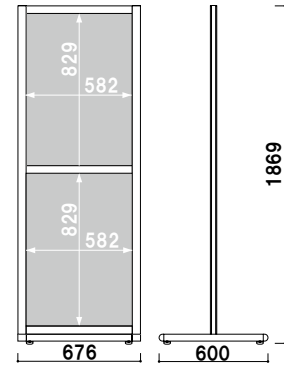

面板サイズ ■ B2 (W515 × H728mm)
 ※ご注文時にカラーをご指定ください。

SPX-821 (シルバー / ブラック) パネル付 組立 両面 屋内
 ¥93,000 (税抜価格) 重量 ■ 16.3kg 082

面板サイズ ■ B2 (W515 × H728mm)
 ※ご注文時にカラーをご指定ください。

SPX-822 (シルバー / ブラック) パネル付 組立 両面 屋内
 ¥113,000 (税抜価格) 重量 ■ 20.5kg 093

面板サイズ ■ A1 (W594 × H841mm)
 ※ご注文時にカラーをご指定ください。

SPX-811 (シルバー / ブラック) パネル付 組立 両面 屋内
 ¥98,000 (税抜価格) 重量 ■ 18.6kg 092

面板サイズ ■ A1 (W594 × H841mm)
 ※ご注文時にカラーをご指定ください。

SPX-812 (シルバー / ブラック) パネル付 組立 両面 屋内
 ¥130,000 (税抜価格) 重量 ■ 24.6kg 112

面板サイズ ■ B1 (W728 × H1030mm)
 ※ご注文時にカラーをご指定ください。

SPX-851 (シルバー / ブラック) パネル付 組立 両面 屋内
 ¥108,000 (税抜価格) 重量 ■ 21.7kg 102

面板サイズ ■ B1 (W728 × H1030mm)
 ※ご注文時にカラーをご指定ください。

SPX-852 (シルバー / ブラック) パネル付 組立 両面 屋内
 ¥159,000 (税抜価格) 重量 ■ 35.1kg 176