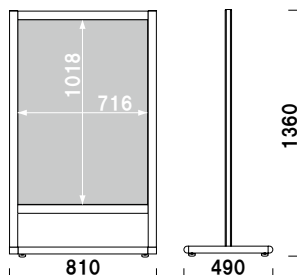

面板サイズ ■ B2 (W515 × H728mm)
 ※ご注文時にカラーをご指定ください。

SPX-821 (シルバー / ブラック) パネル付 組立 両面 屋内
 ¥93,000 (税抜価格) 重量 ■ 16.3kg 082

面板サイズ ■ B2 (W515 × H728mm)
 ※ご注文時にカラーをご指定ください。

SPX-822 (シルバー / ブラック) パネル付 組立 両面 屋内
 ¥113,000 (税抜価格) 重量 ■ 20.5kg 093

面板サイズ ■ A1 (W594 × H841mm)
 ※ご注文時にカラーをご指定ください。

SPX-811 (シルバー / ブラック) パネル付 組立 両面 屋内
 ¥98,000 (税抜価格) 重量 ■ 18.6kg 092

面板サイズ ■ A1 (W594 × H841mm)
 ※ご注文時にカラーをご指定ください。

SPX-812 (シルバー / ブラック) パネル付 組立 両面 屋内
 ¥130,000 (税抜価格) 重量 ■ 24.6kg 112

面板サイズ ■ B1 (W728 × H1030mm)
 ※ご注文時にカラーをご指定ください。

SPX-851 (シルバー / ブラック) パネル付 組立 両面 屋内
 ¥108,000 (税抜価格) 重量 ■ 21.7kg 102

面板サイズ ■ B1 (W728 × H1030mm)
 ※ご注文時にカラーをご指定ください。

SPX-852 (シルバー / ブラック) パネル付 組立 両面 屋内
 ¥159,000 (税抜価格) 重量 ■ 35.1kg 176