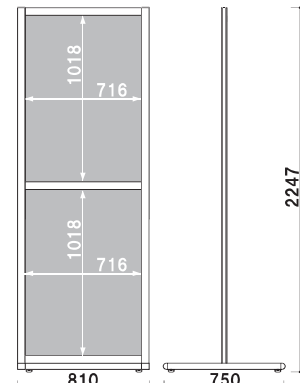

4X-C008 / 4X-C008N  
(ストッパー付) / (ストッパー無し)

000

1台につき4個必要です。  
※通常はアジャスター仕様になります。  
(P.414 掲載)

共通スペック

本体 ■ アルミ押型材  
 ベース ■ (フレーム) アルミ押型材 (コーナー) アルミダイキャスト  
 面板部 ■ ペット透明 1.0mm × 2 枚 + スチレンボード 3.5mm × 1 枚

面板サイズ ■ B2 (W515 × H728mm)  
 ※ご注文時にカラーをご指定ください。

**SPX-821** (シルバー / ブラック) パネル付 組立 両面 屋内

重量 ■ 16.3kg 082

面板サイズ ■ B2 (W515 × H728mm)  
 ※ご注文時にカラーをご指定ください。

**SPX-822** (シルバー / ブラック) パネル付 組立 両面 屋内

重量 ■ 20.5kg 093

面板サイズ ■ A1 (W594 × H841mm)  
 ※ご注文時にカラーをご指定ください。

**SPX-811** (シルバー / ブラック) パネル付 組立 両面 屋内

重量 ■ 18.6kg 092

面板サイズ ■ A1 (W594 × H841mm)  
 ※ご注文時にカラーをご指定ください。

**SPX-812** (シルバー / ブラック) パネル付 組立 両面 屋内

重量 ■ 24.6kg 112

面板サイズ ■ B1 (W728 × H1030mm)  
 ※ご注文時にカラーをご指定ください。

**SPX-851** (シルバー / ブラック) パネル付 組立 両面 屋内

重量 ■ 21.7kg 102

面板サイズ ■ B1 (W728 × H1030mm)  
 ※ご注文時にカラーをご指定ください。

**SPX-852** (シルバー / ブラック) パネル付 組立 両面 屋内

重量 ■ 35.1kg 176