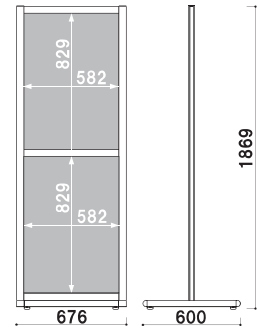

4X-C008 / 4X-C008N  
(ストッパー付) / (ストッパー無し)

000

1台につき4個必要です。  
※通常はアジャスター仕様になります。  
(P.414 掲載)

共通スペック

本体 ■ アルミ押型材  
 ベース ■ (フレーム) アルミ押型材 (コーナー) アルミダイキャスト  
 面板部 ■ ペット透明 1.0mm × 2 枚 + スチレンボード 3.5mm × 1 枚

面板サイズ ■ B2 (W515 × H728mm)  
 ※ご注文時にカラーをご指定ください。

**SPX-821** (シルバー / ブラック) パネル付 組立 両面 屋内

重量 ■ 16.3kg 082

面板サイズ ■ B2 (W515 × H728mm)  
 ※ご注文時にカラーをご指定ください。

**SPX-822** (シルバー / ブラック) パネル付 組立 両面 屋内

重量 ■ 20.5kg 093

面板サイズ ■ A1 (W594 × H841mm)  
 ※ご注文時にカラーをご指定ください。

**SPX-811** (シルバー / ブラック) パネル付 組立 両面 屋内

重量 ■ 18.6kg 092

面板サイズ ■ A1 (W594 × H841mm)  
 ※ご注文時にカラーをご指定ください。

**SPX-812** (シルバー / ブラック) パネル付 組立 両面 屋内

重量 ■ 24.6kg 112

面板サイズ ■ B1 (W728 × H1030mm)  
 ※ご注文時にカラーをご指定ください。

**SPX-851** (シルバー / ブラック) パネル付 組立 両面 屋内

重量 ■ 21.7kg 102

面板サイズ ■ B1 (W728 × H1030mm)  
 ※ご注文時にカラーをご指定ください。

**SPX-852** (シルバー / ブラック) パネル付 組立 両面 屋内

重量 ■ 35.1kg 176