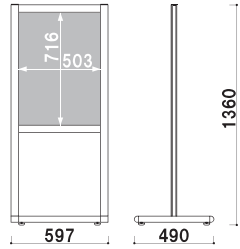

4X-C008 / 4X-C008N  
(ストッパー付) / (ストッパー無し)

000

1台につき4個必要です。  
※通常はアジャスター仕様になります。  
(P.414 掲載)

共通スペック

本体 ■ アルミ押型材  
 ベース ■ (フレーム) アルミ押型材 (コーナー) アルミダイキャスト  
 面板部 ■ ペット透明 1.0mm × 2 枚 + スチレンボード 3.5mm × 1 枚

面板サイズ ■ B2 (W515 × H728mm)  
 ※ご注文時にカラーをご指定ください。

**SPX-821** (シルバー / ブラック) パネル付 組立 両面 屋内

重量 ■ 16.3kg 082

面板サイズ ■ B2 (W515 × H728mm)  
 ※ご注文時にカラーをご指定ください。

**SPX-822** (シルバー / ブラック) パネル付 組立 両面 屋内

重量 ■ 20.5kg 093

面板サイズ ■ A1 (W594 × H841mm)  
 ※ご注文時にカラーをご指定ください。

**SPX-811** (シルバー / ブラック) パネル付 組立 両面 屋内

重量 ■ 18.6kg 092

面板サイズ ■ A1 (W594 × H841mm)  
 ※ご注文時にカラーをご指定ください。

**SPX-812** (シルバー / ブラック) パネル付 組立 両面 屋内

重量 ■ 24.6kg 112

面板サイズ ■ B1 (W728 × H1030mm)  
 ※ご注文時にカラーをご指定ください。

**SPX-851** (シルバー / ブラック) パネル付 組立 両面 屋内

重量 ■ 21.7kg 102

面板サイズ ■ B1 (W728 × H1030mm)  
 ※ご注文時にカラーをご指定ください。

**SPX-852** (シルバー / ブラック) パネル付 組立 両面 屋内

重量 ■ 35.1kg 176