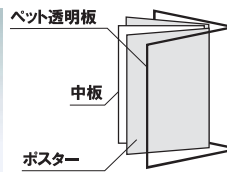

## 高級な印象を与えるスライド式スタンド。

SPX-822 (ブラック)

スライドパネル

ベト透明板

中板

ポスター

❗ キャスター仕様で移動を楽にしたい・・・

オプション