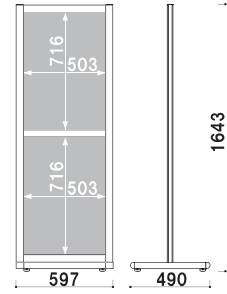

4X-C008 / 4X-C008N  
(ストッパー付) / (ストッパー無し)

000

1台につき4個必要です。  
※通常はアジャスター仕様になります。  
(P.414 掲載)

共通スペック

本体 ■ アルミ押型材  
 ベース ■ (フレーム) アルミ押型材 (コーナー) アルミダイキャスト  
 面板部 ■ ペット透明 1.0mm × 2 枚 + スチレンボード 3.5mm × 1 枚

面板サイズ ■ B2 (W515 × H728mm)  
 ※ご注文時にカラーをご指定ください。

**SPX-821** (シルバー / ブラック) パネル付 組立 両面 屋内

重量 ■ 16.3kg 082

面板サイズ ■ B2 (W515 × H728mm)  
 ※ご注文時にカラーをご指定ください。

**SPX-822** (シルバー / ブラック) パネル付 組立 両面 屋内

重量 ■ 20.5kg 093

面板サイズ ■ A1 (W594 × H841mm)  
 ※ご注文時にカラーをご指定ください。

**SPX-811** (シルバー / ブラック) パネル付 組立 両面 屋内

重量 ■ 18.6kg 092

面板サイズ ■ A1 (W594 × H841mm)  
 ※ご注文時にカラーをご指定ください。

**SPX-812** (シルバー / ブラック) パネル付 組立 両面 屋内

重量 ■ 24.6kg 112

面板サイズ ■ B1 (W728 × H1030mm)  
 ※ご注文時にカラーをご指定ください。

**SPX-851** (シルバー / ブラック) パネル付 組立 両面 屋内

重量 ■ 21.7kg 102

面板サイズ ■ B1 (W728 × H1030mm)  
 ※ご注文時にカラーをご指定ください。

**SPX-852** (シルバー / ブラック) パネル付 組立 両面 屋内

重量 ■ 35.1kg 176