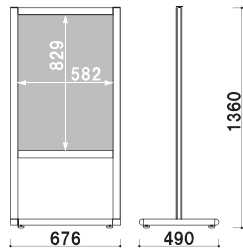

4X-C008 / 4X-C008N  
(ストッパー付) / (ストッパー無し)

000

1台につき4個必要です。  
※通常はアジャスター仕様になります。  
(P.414 掲載)

共通スペック

本体 ■ アルミ押型材  
 ベース ■ (フレーム) アルミ押型材 (コーナー) アルミダイキャスト  
 面板部 ■ ペット透明 1.0mm × 2 枚 + スチレンボード 3.5mm × 1 枚

面板サイズ ■ B2 (W515 × H728mm)  
 ※ご注文時にカラーをご指定ください。

**SPX-821** (シルバー / ブラック) パネル付 組立 両面 屋内

重量 ■ 16.3kg 082

面板サイズ ■ B2 (W515 × H728mm)  
 ※ご注文時にカラーをご指定ください。

**SPX-822** (シルバー / ブラック) パネル付 組立 両面 屋内

重量 ■ 20.5kg 093

面板サイズ ■ A1 (W594 × H841mm)  
 ※ご注文時にカラーをご指定ください。

**SPX-811** (シルバー / ブラック) パネル付 組立 両面 屋内

重量 ■ 18.6kg 092

面板サイズ ■ A1 (W594 × H841mm)  
 ※ご注文時にカラーをご指定ください。

**SPX-812** (シルバー / ブラック) パネル付 組立 両面 屋内

重量 ■ 24.6kg 112

面板サイズ ■ B1 (W728 × H1030mm)  
 ※ご注文時にカラーをご指定ください。

**SPX-851** (シルバー / ブラック) パネル付 組立 両面 屋内

重量 ■ 21.7kg 102

面板サイズ ■ B1 (W728 × H1030mm)  
 ※ご注文時にカラーをご指定ください。

**SPX-852** (シルバー / ブラック) パネル付 組立 両面 屋内

重量 ■ 35.1kg 176