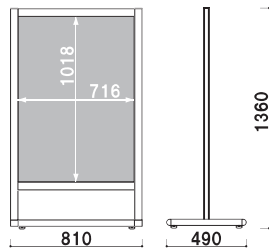

4X-C008 / 4X-C008N  
(ストッパー付) / (ストッパー無し)

000

1台につき4個必要です。  
※通常はアジャスター仕様になります。  
(P.414 掲載)

共通スペック

本体 ■ アルミ押型材  
 ベース ■ (フレーム) アルミ押型材 (コーナー) アルミダイキャスト  
 面板部 ■ ペット透明 1.0mm × 2 枚 + スチレンボード 3.5mm × 1 枚

面板サイズ ■ B2 (W515 × H728mm)  
 ※ご注文時にカラーをご指定ください。

**SPX-821** (シルバー / ブラック) パネル付 組立 両面 屋内

重量 ■ 16.3kg 082

面板サイズ ■ B2 (W515 × H728mm)  
 ※ご注文時にカラーをご指定ください。

**SPX-822** (シルバー / ブラック) パネル付 組立 両面 屋内

重量 ■ 20.5kg 093

面板サイズ ■ A1 (W594 × H841mm)  
 ※ご注文時にカラーをご指定ください。

**SPX-811** (シルバー / ブラック) パネル付 組立 両面 屋内

重量 ■ 18.6kg 092

面板サイズ ■ A1 (W594 × H841mm)  
 ※ご注文時にカラーをご指定ください。

**SPX-812** (シルバー / ブラック) パネル付 組立 両面 屋内

重量 ■ 24.6kg 112

面板サイズ ■ B1 (W728 × H1030mm)  
 ※ご注文時にカラーをご指定ください。

**SPX-851** (シルバー / ブラック) パネル付 組立 両面 屋内

重量 ■ 21.7kg 102

面板サイズ ■ B1 (W728 × H1030mm)  
 ※ご注文時にカラーをご指定ください。

**SPX-852** (シルバー / ブラック) パネル付 組立 両面 屋内

重量 ■ 35.1kg 176