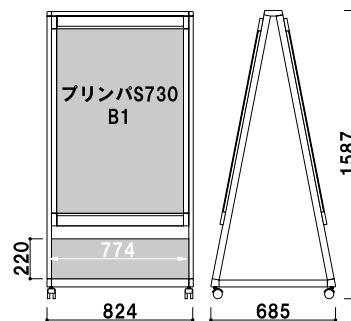

屋外用

特注対応について

掲示板仕様やカタロググラックがついたタイプや片面、両面もご用意できます。ご希望の機能やサイズ、仕様がございましたらお気軽にお問い合わせください。

横出しカタロググラック仕様

A4判3つ折用  
カタロググラック仕様

この製品は**実費送料**がかかります。大型商品につき、ご了承願います。

本体 ■ アルミ押型材アルマイト仕上黒  
コーナー ■ アルミダイキャスト  
パネル ■ プリンパ S730 ブラック  
キャスター仕様

AD-851 (ブラック)

¥180,000 (税抜価格)

パネル付 両面 屋内

重量 ■ 20.3kg 1434