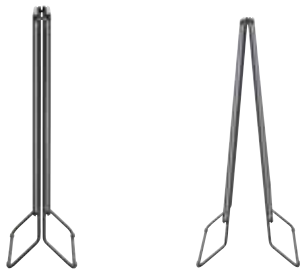

ポスタースタンド

VAL

まっすぐもななめも
これ1台で解決。

前面四方開閉式パネル
MG-25R付き

脚を開いて角度調整

脚部閉じ
パネル垂直時

脚部開き
パネル傾斜時

※脚を閉じての使用はオプションウエイトのご使用を推奨します。

オプション

Aバリブロック

¥1,000 (税抜価格) 013

重量 ■ 5.0kg (満水時)
本体 ■ ポリエチレン
(P.407 掲載)

VAL-81

パネル
スタンド

Vサイン

カラー
イーゼル

スリム
イーゼル

イーゼル

木製
イーゼル

アプローチ
スタンド

スライド
ポスター

ポスター
スタンド

ウォーター
ベース

屋外用
ロータイプ

屋外用

パネル ■ MG-25R A1 ブラック 屋内仕様
本体 ■ φ 15.9 スチールパイプ 黒塗装
※脚を閉じての使用はオプションウエイト
のご使用を推奨します。

VAL-81 (ブラック)

¥46,000 (税抜価格)

パネル付 両面 屋内

重量 ■ 5.9kg 268

パネル ■ MG-25R B1 ブラック 屋内仕様
本体 ■ φ 15.9 スチールパイプ 黒塗装
※脚を閉じての使用はオプションウエイト
のご使用を推奨します。