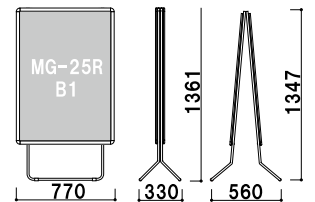

屋外用

パネル ■ MG-25R A1 ブラック 屋内仕様
本体 ■ φ 15.9 スチールパイプ 黒塗装
※脚を閉じての使用はオプションウエイト
のご使用を推奨します。

VAL-81 (ブラック)

¥46,000 (税抜価格)

パネル付 両面 屋内

重量 ■ 5.9kg 268

パネル ■ MG-25R B1 ブラック 屋内仕様
本体 ■ φ 15.9 スチールパイプ 黒塗装
※脚を閉じての使用はオプションウエイト
のご使用を推奨します。