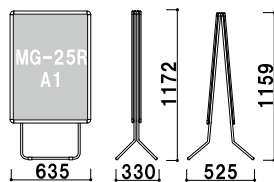

スリム
イーゼル

イーゼル

木製
イーゼル

アプローチ
スタンド

スライド
ポスター

ポスター
スタンド

ウォーター
ベース

屋外用
ロータイプ

屋外用

パネル ■ MG-25R A1 ブラック 屋内仕様
本体 ■ φ 15.9 スチールパイプ 黒塗装
※脚を閉じての使用はオプションウエイト
のご使用を推奨します。

VAL-81 (ブラック)

¥46,000 (税抜価格)

パネル付 両面 屋内

重量 ■ 5.9kg 268

パネル ■ MG-25R B1 ブラック 屋内仕様
本体 ■ φ 15.9 スチールパイプ 黒塗装
※脚を閉じての使用はオプションウエイト
のご使用を推奨します。