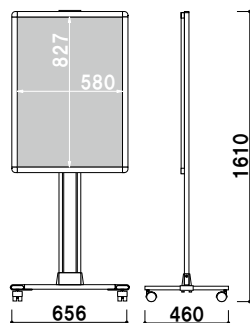

POL フラットな柱ですっきり ポスターアピール。

新製品
NEW

■ POL-A1

前面四方開閉式パネル付き

特注対応例

柱部分にカタログラックを取り付ける事も可能です。
お気軽にお問い合わせください。

A4判用カタログラック仕様

パネル ■ MDF 3.0mm + PET 透明 1.0mm
柱 ■ アルミ押型材化粧ブラック
ベース ■ スチール黒塗装仕上
キャスター仕様

POL-A1 (ブラック)

パネル付 組立 片面 屋内

¥64,000 (税抜価格)

重量 ■ 11.6kg 131

パネル ■ MDF 3.0mm + PET 透明 1.0mm
柱 ■ アルミ押型材化粧ブラック
ベース ■ スチール黒塗装仕上
キャスター仕様

POL-B1 (ブラック)

パネル付 組立 片面 屋内

¥69,000 (税抜価格)

重量 ■ 13.0kg 156

パネル
スタンド

Vサイン

カラー
イーゼル

スリム
イーゼル

イーゼル

木製
イーゼル

アプローチ
スタンド