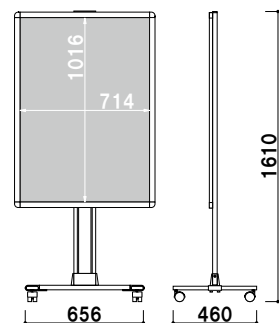

POL フラットな柱ですっきり ポスターアピール。

新製品
NEW

■ POL-A1

前面四方開閉式パネル付き

特注対応例

柱部分にカタログラックを取り付ける事も可能です。
お気軽にお問い合わせください。

A4判用カタログラック仕様

パネル ■ MDF 3.0mm + PET 透明 1.0mm
柱 ■ アルミ押型材化粧ブラック
ベース ■ スチール黒塗装仕上
キャスター仕様

POL-A1 (ブラック)

パネル付 組立 片面 屋内

¥64,000 (税抜価格)

重量 ■ 11.6kg 131

パネル ■ MDF 3.0mm + PET 透明 1.0mm
柱 ■ アルミ押型材化粧ブラック
ベース ■ スチール黒塗装仕上
キャスター仕様

POL-B1 (ブラック)

パネル付 組立 片面 屋内

¥69,000 (税抜価格)

重量 ■ 13.0kg 156

パネル
スタンド

Vサイン

カラー
イーゼル

スリム
イーゼル

イーゼル

木製
イーゼル

アプローチ
スタンド