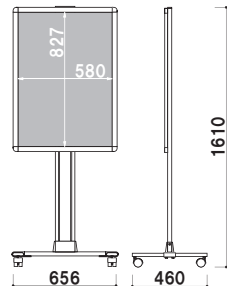

ポスタースタンド

POL フラットな柱ですっきり ポスターアピール。

新製品
NEW

POL-A1

前面四方開閉式パネル付き

特注対応例

柱部分にカタログラックを取り付ける事も可能です。
お気軽にお問い合わせください。

A4判用カタログラック仕様

POL-A1 (ブラック)

パネル ■ MDF 3.0mm + PET 透明 1.0mm
柱 ■ アルミ押型材化研ブラック
ベース ■ スチール黒塗装仕上
キャスター仕様

パネル付 組立 片面 屋内

重量 ■ 11.6kg 131

POL-B1 (ブラック)

パネル ■ MDF 3.0mm + PET 透明 1.0mm
柱 ■ アルミ押型材化研ブラック
ベース ■ スチール黒塗装仕上
キャスター仕様

パネル付 組立 片面 屋内

重量 ■ 13.0kg 156