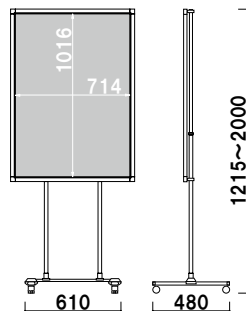

ポスタースタンド

VS 最初からパネル付きのVサイン。

パネル固定タイプ

前面四方開閉式パネル付き

❗ ウェイトで安定させたい...

オプション
スタンドウエイト

¥1,500 (税抜価格) 011
重量 ■ 3.0kg (縦置き満水時)
本体 ■ ポリエチレン
(P.404 掲載)

VS-185

パネル ■ MDF 3.0mm + PET 透明 1.0mm
柱 ■ ステンレス ICS パイプ
ベース ■ スチールクロームメッキ仕上
キャスター仕様
※パネル固定式

VS-185 (片面タイプ)
(パネル付き)

¥55,100 (税抜価格)

パネル付 組立 高さ調整 両面 屋内

重量 ■ 9.0kg 051

パネル ■ MDF 3.0mm + PET 透明 1.0mm
柱 ■ ステンレス ICS パイプ
ベース ■ スチールクロームメッキ仕上
キャスター仕様
※パネル固定式

VS-285 (両面タイプ)
(パネル付き)

¥79,100 (税抜価格)

パネル付 組立 高さ調整 両面 屋内

重量 ■ 13.5kg 064

パネル
スタンド

Vサイン

カラー
イーゼル

スリム
イーゼル