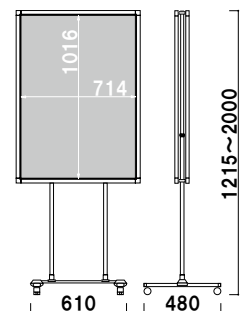

ポスタースタンド

VS 最初からパネル付きのVサイン。

パネル固定タイプ

前面四方開閉式パネル付き

❗ ウェイトで安定させたい...

オプション
スタンドウエイト

¥1,500 (税抜価格) 011
重量 ■ 3.0kg (縦置き満水時)
本体 ■ ポリエチレン
(P.404 掲載)

VS-185

パネル ■ MDF 3.0mm + PET 透明 1.0mm
柱 ■ ステンレス ICS パイプ
ベース ■ スチールクロームメッキ仕上
キャスター仕様
※パネル固定式

VS-185 (片面タイプ)
(パネル付き)

¥55,100 (税抜価格)

パネル付 組立 高さ調整 両面 屋内

重量 ■ 9.0kg 051

パネル ■ MDF 3.0mm + PET 透明 1.0mm
柱 ■ ステンレス ICS パイプ
ベース ■ スチールクロームメッキ仕上
キャスター仕様
※パネル固定式

VS-285 (両面タイプ)
(パネル付き)

¥79,100 (税抜価格)

パネル付 組立 高さ調整 両面 屋内

重量 ■ 13.5kg 064

パネル
スタンド

Vサイン

カラー
イーゼル

スリム
イーゼル