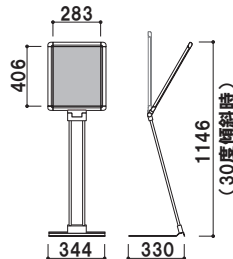

面板サイズ ■ W600 × H900mm
 パネル枠 ■ アルミ押出材
 パネルコーナー ■ ABS 樹脂
 パネル背板・表面カバー ■ MDF3mm・PET 透明 1mm
 柱 ■ φ 13 ステンレス1CS パイプ
 ベース ■ スチールt 2.3 黒塗装仕上

ポスター寸法 ■ A3 タテ
(W297 × H420mm)
 ※ご注文時にパネルカラーをご指定
 ください。

PO-29 (シルバー/ブラック / ホワイト) パネル付 角度調整 組立 片面 屋内

重量 ■ 4.1kg 034

ポスター寸法 ■ A3 ヨコ
(W420 × H297mm)
 ※ご注文時にパネルカラーをご指定
 ください。

PO-42 (シルバー/ブラック / ホワイト) パネル付 角度調整 組立 片面 屋内

重量 ■ 4.1kg 034

ポスター寸法 ■ A3 タテ
(W297 × H420mm)
 ※スタッキング可能
 ※ご注文時にパネルカラーをご指定
 ください。

PO-29S (シルバー/ブラック / ホワイト) パネル付 角度調整 組立 片面 屋内

重量 ■ 4.1kg 034

ポスター寸法 ■ A3 ヨコ
(W420 × H297mm)
 ※スタッキング可能
 ※ご注文時にパネルカラーをご指定
 ください。

PO-42S (シルバー/ブラック / ホワイト) パネル付 角度調整 組立 片面 屋内

重量 ■ 4.1kg 034