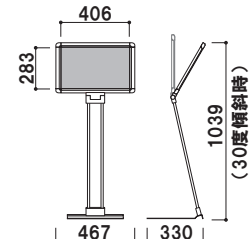

面板サイズ ■ W600 × H900mm
 パネル枠 ■ アルミ押出材
 パネルコーナー ■ ABS 樹脂
 パネル背板・表面カバー ■ MDF3mm・PET 透明 1mm
 柱 ■ φ 13 ステンレス1CS パイプ
 ベース ■ スチールt 2.3 黒塗装仕上

ポスター寸法 ■ A3 タテ
(W297 × H420mm)
 ※ご注文時にパネルカラーをご指定
 ください。

PO-29 (シルバー/ブラック / ホワイト) パネル付 角度調整 組立 片面 屋内

重量 ■ 4.1kg 034

ポスター寸法 ■ A3 ヨコ
(W420 × H297mm)
 ※ご注文時にパネルカラーをご指定
 ください。

PO-42 (シルバー/ブラック / ホワイト) パネル付 角度調整 組立 片面 屋内

重量 ■ 4.1kg 034

ポスター寸法 ■ A3 タテ
(W297 × H420mm)
 ※スタッキング可能
 ※ご注文時にパネルカラーをご指定
 ください。

PO-29S (シルバー/ブラック / ホワイト) パネル付 角度調整 組立 片面 屋内

重量 ■ 4.1kg 034

ポスター寸法 ■ A3 ヨコ
(W420 × H297mm)
 ※スタッキング可能
 ※ご注文時にパネルカラーをご指定
 ください。

PO-42S (シルバー/ブラック / ホワイト) パネル付 角度調整 組立 片面 屋内

重量 ■ 4.1kg 034