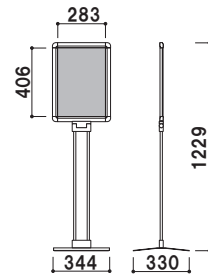

PO-42 (パネル:ブラック)

ポスタースタンド

PO

新製品
NEW

前面三方開閉パネル付き。

面板部 角度調整可能

スタッキング可能
(PO-29S、42Sのみ)

共通スペック

面板サイズ ■ W600 × H900mm
 パネル枠 ■ アルミ押出材
 パネルコーナー ■ ABS 樹脂
 パネル背板・表面カバー ■ MDF3mm・PET 透明 1mm
 柱 ■ φ 13 ステンレス1CS パイプ
 ベース ■ スチールt 2.3 黒塗装仕上

ポスター寸法 ■ A3 タテ
(W297 × H420mm)
 ※ご注文時にパネルカラーをご指定
 ください。

PO-29 (シルバー/ブラック / ホワイト) パネル付 角度調整 組立 片面 屋内

重量 ■ 4.1kg 034

ポスター寸法 ■ A3 ヨコ
(W420 × H297mm)
 ※ご注文時にパネルカラーをご指定
 ください。

PO-42 (シルバー/ブラック / ホワイト) パネル付 角度調整 組立 片面 屋内

重量 ■ 4.1kg 034

ポスター寸法 ■ A3 タテ
(W297 × H420mm)
 ※スタッキング可能
 ※ご注文時にパネルカラーをご指定
 ください。

PO-29S (シルバー/ブラック / ホワイト) パネル付 角度調整 組立 片面 屋内

重量 ■ 4.1kg 034

ポスター寸法 ■ A3 ヨコ
(W420 × H297mm)
 ※スタッキング可能
 ※ご注文時にパネルカラーをご指定
 ください。

PO-42S (シルバー/ブラック / ホワイト) パネル付 角度調整 組立 片面 屋内

重量 ■ 4.1kg 034