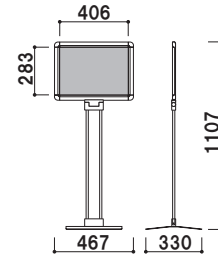

PO-42 (パネル:ブラック)

ポスタースタンド

PO

新製品
NEW

前面三方開閉パネル付き。

面板部 角度調整可能

スタッキング可能
(PO-29S、42Sのみ)

共通スペック

面板サイズ ■ W600 × H900mm
 パネル枠 ■ アルミ押出材
 パネルコーナー ■ ABS 樹脂
 パネル背板・表面カバー ■ MDF3mm・PET 透明 1mm
 柱 ■ φ 13 ステンレス1CS パイプ
 ベース ■ スチールt 2.3 黒塗装仕上

ポスター寸法 ■ A3 タテ
(W297 × H420mm)
 ※ご注文時にパネルカラーをご指定
 ください。

PO-29 (シルバー/ブラック / ホワイト) パネル付 角度調整 組立 片面 屋内

重量 ■ 4.1kg 034

ポスター寸法 ■ A3 ヨコ
(W420 × H297mm)
 ※ご注文時にパネルカラーをご指定
 ください。

PO-42 (シルバー/ブラック / ホワイト) パネル付 角度調整 組立 片面 屋内

重量 ■ 4.1kg 034

ポスター寸法 ■ A3 タテ
(W297 × H420mm)
 ※スタッキング可能
 ※ご注文時にパネルカラーをご指定
 ください。

PO-29S (シルバー/ブラック / ホワイト) パネル付 角度調整 組立 片面 屋内

重量 ■ 4.1kg 034

ポスター寸法 ■ A3 ヨコ
(W420 × H297mm)
 ※スタッキング可能
 ※ご注文時にパネルカラーをご指定
 ください。

PO-42S (シルバー/ブラック / ホワイト) パネル付 角度調整 組立 片面 屋内

重量 ■ 4.1kg 034