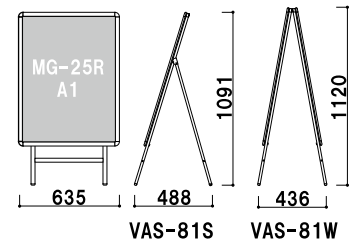

VAS スタイルの良い パネルスタンド。

VAS-81W

前面四方開閉式パネル
MG-25R付き

パネル取外し可能

本体からパネルを取り外し可能です。
背面金具の穴を使って壁付けも出来ます。
※別途、ドライバーが必要です。
※壁付け用ビスは付属していません。

！ウエイトで安定させたい・・・

オプション
ウエイトバスケット(小)
(ホワイト/ブラック)
¥6,000 (税抜価格) 035
重量 ■ 1.0kg
(P.406 掲載)

オプション
サインウエイト
¥2,000 (税抜価格) 020
重量 ■ 10.0kg (満水時)
本体 ■ ポリエチレン
(P.407 掲載)

VAS-82S

パネル ■ MG-25R B2 ブラック 屋内仕様
本体 ■ アルミ押出材

VAS-82S VAS-82W

VAS-82S (片面タイプ) **パネル付** **片面** **屋内**

¥34,000 (税抜価格) 重量 ■ 2.8kg 061

VAS-82W (両面タイプ) **パネル付** **両面** **屋内**

¥53,000 (税抜価格) 重量 ■ 4.5kg 061

VAS-81W

パネル ■ MG-25R A1 ブラック 屋内仕様
本体 ■ アルミ押出材

VAS-81S VAS-81W

VAS-81S (片面タイプ) **パネル付** **片面** **屋内**

¥37,000 (税抜価格) 重量 ■ 3.0kg 069

VAS-81W (両面タイプ) **パネル付** **両面** **屋内**

¥56,000 (税抜価格) 重量 ■ 5.5kg 069