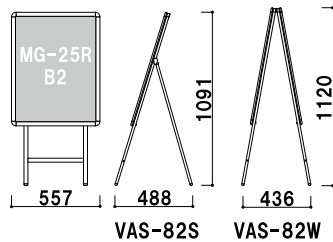

VAS スタイルの良い パネルスタンド。

VAS-81W

前面四方開閉式パネル
MG-25R付き

パネル取外し可能

本体からパネルを取り外し可能です。
背面金具の穴を使って壁付けも出来ます。
※別途、ドライバーが必要です。
※壁付け用ビスは付属していません。

！ウエイトで安定させたい・・・

オプション
ウエイトバスケット(小)
(ホワイト/ブラック)
¥6,000 (税抜価格) 035
重量 ■ 1.0kg
(P.406 掲載)

オプション
サインウエイト
¥2,000 (税抜価格) 020
重量 ■ 10.0kg (満水時)
本体 ■ ポリエチレン
(P.407 掲載)

VAS-82S

パネル ■ MG-25R B2 ブラック 屋内仕様
本体 ■ アルミ押出材

VAS-82S VAS-82W

VAS-82S (片面タイプ) **パネル付** **片面** **屋内**

¥34,000 (税抜価格) 重量 ■ 2.8kg 061

VAS-82W (両面タイプ) **パネル付** **両面** **屋内**

¥53,000 (税抜価格) 重量 ■ 4.5kg 061

VAS-81W

パネル ■ MG-25R A1 ブラック 屋内仕様
本体 ■ アルミ押出材

VAS-81S VAS-81W

VAS-81S (片面タイプ) **パネル付** **片面** **屋内**

¥37,000 (税抜価格) 重量 ■ 3.0kg 069

VAS-81W (両面タイプ) **パネル付** **両面** **屋内**

¥56,000 (税抜価格) 重量 ■ 5.5kg 069