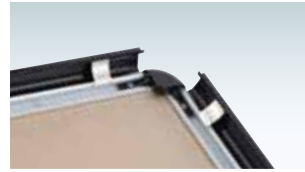

VAS スタイルの良い パネルスタンド。

VAS-81W

前面四方開閉式パネル
MG-25R付き

パネル取外し可能

本体からパネルを取り外し可能です。
背面金具の穴を使って壁付けも出来ます。
※別途、ドライバーが必要です。
※壁付け用ビスは付属していません。

！ウエイトで安定させたい・・・

オプション
ウエイトバスケット(小)
(ホワイト/ブラック)
¥6,000 (税抜価格) 035
重量 ■ 1.0kg
(P.406 掲載)

オプション
サインウエイト
¥2,000 (税抜価格) 020
重量 ■ 10.0kg (満水時)
本体 ■ ポリエチレン
(P.407 掲載)

VAS-82S

パネル ■ MG-25R B2 ブラック 屋内仕様
本体 ■ アルミ押出材

VAS-82S VAS-82W

VAS-82S (片面タイプ) **パネル付** **片面** **屋内**

¥34,000 (税抜価格) 重量 ■ 2.8kg 061

VAS-82W (両面タイプ) **パネル付** **両面** **屋内**