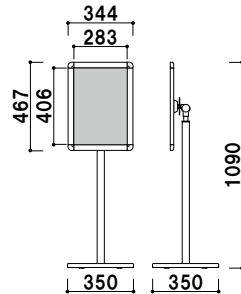

POX-23D (シルバー / ブラック) 組立 パネル付 角度調整 片面 屋内
 ¥34,800 (税抜価格) 重量 ■ 5.4kg 070

縦横回転可能

パネル背板 ■ MDF 3.0mm
 パネルカバー ■ PET 透明 1.0mm
 柱 ■ アルミ押出材アルマイト黒仕上
 ベース ■ ABS 樹脂 黒塗装仕上
 スチールウエイト入り
 ※面板部角度調整可
 ※面板部縦横回転可
 ※ご注文時にカラーをご指定ください。

縦横回転タイプ
POX-23DA (シルバー / ブラック) 組立 パネル付 角度調整 片面 屋内
 ¥41,000 (税抜価格) 重量 ■ 6.2kg 070

パネル背板 ■ MDF 3.0mm
 パネルカバー ■ PET 透明 1.0mm
 柱 ■ アルミ押出材アルマイト黒仕上
 ベース ■ ABS 樹脂 黒塗装仕上
 スチールウエイト入り
 ※面板部角度調整可
 ※ご注文時にカラーをご指定ください。