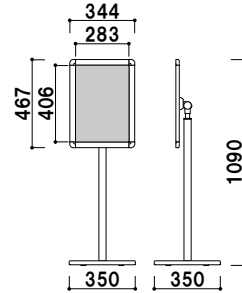

POX-23D (シルバー / ブラック) 組立 パネル付 角度調整 片面 屋内
 ¥34,800 (税抜価格) 重量 ■ 5.4kg 070

縦横回転可能

パネル背板 ■ MDF 3.0mm
 パネルカバー ■ PET 透明 1.0mm
 柱 ■ アルミ押出材アルマイト黒仕上
 ベース ■ ABS 樹脂 黒塗装仕上
 スチールウエイト入り
 ※面板部角度調整可
 ※面板部縦横回転可
 ※ご注文時にカラーをご指定ください。

縦横回転タイプ
POX-23DA (シルバー / ブラック) 組立 パネル付 角度調整 片面 屋内
 ¥41,000 (税抜価格) 重量 ■ 6.2kg 070

パネル背板 ■ MDF 3.0mm
 パネルカバー ■ PET 透明 1.0mm
 柱 ■ アルミ押出材アルマイト黒仕上
 ベース ■ ABS 樹脂 黒塗装仕上
 スチールウエイト入り
 ※面板部角度調整可
 ※ご注文時にカラーをご指定ください。