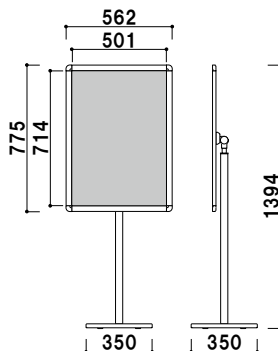

POX-23D (シルバー / ブラック) 組立 パネル付 角度調整 片面 屋内
 ¥34,800 (税抜価格) 重量 ■ 5.4kg 070

縦横回転可能

パネル背板 ■ MDF 3.0mm
 パネルカバー ■ PET 透明 1.0mm
 柱 ■ アルミ押出材アルマイト黒仕上
 ベース ■ ABS 樹脂 黒塗装仕上
 スチールウエイト入り
 ※面板部角度調整可
 ※面板部縦横回転可
 ※ご注文時にカラーをご指定ください。

縦横回転タイプ
POX-23DA (シルバー / ブラック) 組立 パネル付 角度調整 片面 屋内
 ¥41,000 (税抜価格) 重量 ■ 6.2kg 070

パネル背板 ■ MDF 3.0mm
 パネルカバー ■ PET 透明 1.0mm
 柱 ■ アルミ押出材アルマイト黒仕上
 ベース ■ ABS 樹脂 黒塗装仕上
 スチールウエイト入り
 ※面板部角度調整可
 ※ご注文時にカラーをご指定ください。