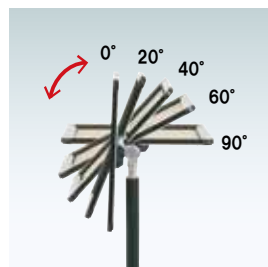

ポスタースタンド

POX

ポスターパネル付きタイプ。

パネル
スタンド

Vサイン

カラー
イーゼル

スリム
イーゼル

イーゼル

木製
イーゼル

アプローチ
スタンド

スライド
ポスター

ポスター
スタンド

ウォーター
ベース

屋外用
ロータイプ

屋外用

角度調整機能付き