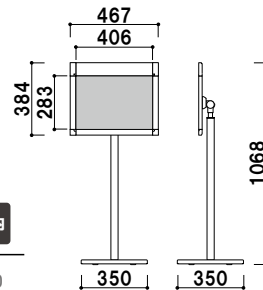

パネル背板 ■ MDF 3.0mm
 パネルカバー ■ PET 透明 1.0mm
 柱 ■ アルミ押出材アルマイト黒仕上
 ベース ■ ABS 樹脂 黒塗装仕上
 スチールウエイト入り

※面板部角度調整可
 ※ご注文時にカラーをご指定ください。

POX-A3TD (シルバー / ブラック)

組立 パネル付 角度調整 片面 屋内

¥38,000 (税抜価格)

重量 ■ 5.6kg 070

パネル
スタンド

V サイン

カラー
イーゼル

スリム
イーゼル

イーゼル

木製
イーゼル

アプローチ
スタンド

スライド
ポスター

ポスター
スタンド

ウォーター
ベース

屋外用
ロータイプ

屋外用

パネル背板 ■ MDF 3.0mm
 パネルカバー ■ PET 透明 1.0mm
 柱 ■ アルミ押出材アルマイト黒仕上
 ベース ■ ABS 樹脂 黒塗装仕上
 スチールウエイト入り

※面板部角度調整可
 ※ご注文時にカラーをご指定ください。

POX-A3YD (シルバー / ブラック)

組立 パネル付 角度調整 片面 屋内

¥38,000 (税抜価格)

重量 ■ 6.2kg 070