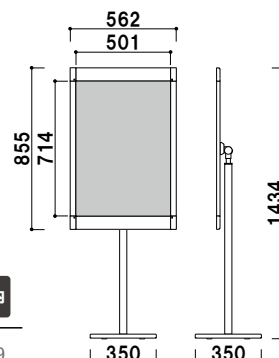

屋外用
ロータイプ

屋外用

パネル背板 ■ MDF 3.0mm
 パネルカバー ■ PET 透明 1.0mm
 柱 ■ アルミ押出材アルマイト黒仕上
 ベース ■ ABS 樹脂 黒塗装仕上
 スチールウエイト入り

※面板部角度調整可
 ※ご注文時にカラーをご指定ください。

POX-A3YD (シルバー / ブラック)

組立 パネル付 角度調整 片面 屋内

¥38,000 (税抜価格)

重量 ■ 6.2kg 070

パネル背板 ■ MDF 3.0mm
 パネルカバー ■ PET 透明 1.0mm
 柱 ■ アルミ押出材アルマイト黒仕上
 ベース ■ ABS 樹脂 黒塗装仕上
 スチールウエイト入り

※面板部角度調整可
 ※ご注文時にカラーをご指定ください。

POX-B2D (シルバー / ブラック)

組立 パネル付 角度調整 片面 屋内

¥43,800 (税抜価格)

重量 ■ 7.8kg 089