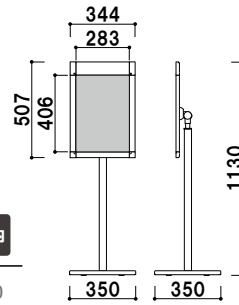

POX-12D (シルバー / ブラック) 組立 パネル付 角度調整 片面 屋内
 ¥39,800 (税抜価格) 重量 ■ 7.3kg 089

パネル
スタンド

Vサイン

カラー
イーゼル

スリム
イーゼル

イーゼル

木製
イーゼル

アプローチ
スタンド

パネル背板 ■ MDF 3.0mm
 パネルカバー ■ PET 透明 1.0mm
 柱 ■ アルミ押出材アルマイト黒仕上
 ベース ■ ABS 樹脂 黒塗装仕上
 スチールウエイト入り

※面板部角度調整可
 ※ご注文時にカラーをご指定ください。

POX-A3TD (シルバー / ブラック)

組立 パネル付 角度調整 片面 屋内

¥38,000 (税抜価格)

重量 ■ 5.6kg 070

パネル
スタンド

V サイン