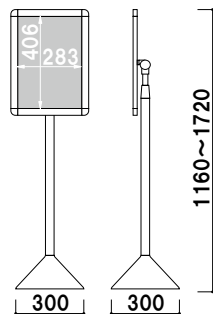

スリム
イーゼル

イーゼル

木製
イーゼル

アプロー
チ
スタンド

スライド
ポスター

ポスター
スタンド

ウォーター
ベース

屋外用
ロータイプ

屋外用

パネル背板 ■ MDF 3.0mm
パネルカバー ■ PET 透明 1.0mm
柱 ■ ステンレス ICS パイプ
ベース ■ ABS 樹脂 スチールウエイト入り
※ご注文時にベースカラーをご指定ください。

前面四方開閉式パネル

角度調整・高さ調整機能付き

PPO-30S (ホワイト/ブラック)

¥38,500 (税抜価格)

パネル付 角度調整 高さ調整 片面 屋内

重量 ■ 4.6kg 140