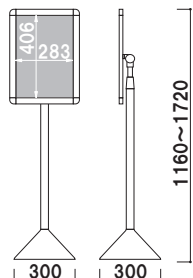

ポポットポスタースタンド

PPO ちよつとおしゃれな空間に最適。

■ PPO-30S (ホワイト)

PPO-30S (ホワイト/ブラック)

パネル背板 ■ MDF 3.0mm
パネルカバー ■ PET 透明 1.0mm
柱 ■ ステンレス ICS パイプ
ベース ■ ABS 樹脂 スチールウエイト入り
※ご注文時にベースカラーをご指定ください。

パネル付 角度調整 高さ調整 片面 屋内

前面四方開閉式パネル

角度調整・高さ調整機能付き

重量 ■ 4.6kg 140