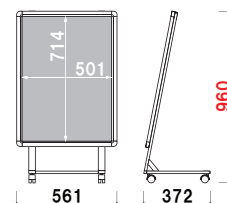

020

重量 ■ 10.0kg (満水時)
本体 ■ ポリエチレン (P.407 掲載)

共通スペック

本体 ■ アルミ押型材
コーナー ■ ABS 樹脂

AL-81 (ホワイト)

パネル ■ アートパネル白 t3.0mm + 屋外用レインシート

キャスター仕様
※パネル固定式

パネル付 1m以下 片面 屋外

重量 ■ 7.0kg 282

AL-82 (ホワイト)

パネル ■ アートパネル白 t3.0mm + 屋外用レインシート

キャスター仕様
※パネル固定式

パネル付 1m以下 片面 屋外

重量 ■ 6.6kg 234