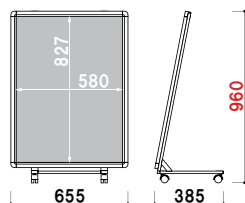

020

重量 ■ 10.0kg (満水時)
本体 ■ ポリエチレン (P.407 掲載)

共通スペック

本体 ■ アルミ押型材
コーナー ■ ABS 樹脂

AL-81 (ホワイト)

パネル ■ アートパネル白 t3.0mm + 屋外用レインシート

キャスター仕様
※パネル固定式

パネル付 1m以下 片面 屋外

重量 ■ 7.0kg 282

AL-82 (ホワイト)

パネル ■ アートパネル白 t3.0mm + 屋外用レインシート

キャスター仕様
※パネル固定式

パネル付 1m以下 片面 屋外

重量 ■ 6.6kg 234