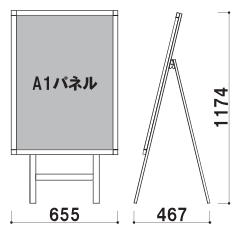

パネル付 片面 屋外

重量 ■ 4.8kg 059

本体 ■ アルミ押型材 ホワイト
 パネル ■ アートパネル白 t3.0mm +
 屋外用レインシート
 ウェイトバスケット (小) 使用可

POS-82W (ホワイト)
 (両面タイプ)

パネル付 両面 屋外

重量 ■ 7.4kg 081

本体 ■ アルミ押型材 ホワイト
 パネル ■ アートパネル白 t3.0mm +
 屋外用レインシート
 ウェイトバスケット (小) 使用可

POS-81 (ホワイト)
 (片面タイプ)

パネル付 片面 屋外

重量 ■ 5.7kg 074

本体 ■ アルミ押型材 ホワイト
 パネル ■ アートパネル白 t3.0mm +
 屋外用レインシート
 ウェイトバスケット (小) 使用可

POS-81W (ホワイト)
 (両面タイプ)

パネル付 両面 屋外

重量 ■ 9.6kg 098

本体 ■ アルミ押型材 ホワイト
 パネル ■ アートパネル白 t3.0mm +
 屋外用レインシート
 ウェイトバスケット (大) 使用可

POS-85 (ホワイト)
 (片面タイプ)

パネル付 片面 屋外

重量 ■ 7.6kg 100

❗ 転倒防止にはセットでのご使用をおすすめします。

オプション

ウェイトバスケット (大)
 (ホワイト / ブラック)

047

重量 ■ 2.1kg

ウェイトバスケット (小)
 (ホワイト / ブラック)

035

重量 ■ 1.0kg

(P.406 掲載)

オプション

サインウェイト

020

重量 ■ 10.0kg (満水時)