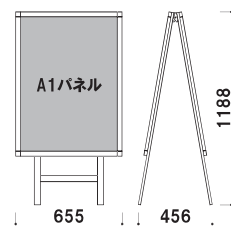

パネル付 片面 屋外

重量 ■ 4.8kg 059

本体 ■ アルミ押型材 ホワイト
 パネル ■ アートパネル白 t3.0mm +
 屋外用レインシート
 ウェイトバスケット (小) 使用可

POS-82W (ホワイト)
 (両面タイプ)

パネル付 両面 屋外

重量 ■ 7.4kg 081

本体 ■ アルミ押型材 ホワイト
 パネル ■ アートパネル白 t3.0mm +
 屋外用レインシート
 ウェイトバスケット (小) 使用可

POS-81 (ホワイト)
 (片面タイプ)

パネル付 片面 屋外

重量 ■ 5.7kg 074

本体 ■ アルミ押型材 ホワイト
 パネル ■ アートパネル白 t3.0mm +
 屋外用レインシート
 ウェイトバスケット (小) 使用可

POS-81W (ホワイト)
 (両面タイプ)

パネル付 両面 屋外

重量 ■ 9.6kg 098

本体 ■ アルミ押型材 ホワイト
 パネル ■ アートパネル白 t3.0mm +
 屋外用レインシート
 ウェイトバスケット (大) 使用可

POS-85 (ホワイト)
 (片面タイプ)

パネル付 片面 屋外

重量 ■ 7.6kg 100

❗ 転倒防止にはセットでのご使用をおすすめします。

オプション

ウェイトバスケット (大)
 (ホワイト / ブラック)

047

重量 ■ 2.1kg