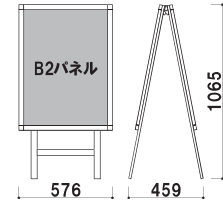

パネル付 片面 屋外

重量 ■ 4.8kg 059

本体 ■ アルミ押型材 ホワイト
 パネル ■ アートパネル白 t3.0mm +
 屋外用レインシート
 ウェイトバスケット (小) 使用可

POS-82W (ホワイト)
 (両面タイプ)

パネル付 両面 屋外

重量 ■ 7.4kg 081

本体 ■ アルミ押型材 ホワイト
 パネル ■ アートパネル白 t3.0mm +
 屋外用レインシート
 ウェイトバスケット (小) 使用可

POS-81 (ホワイト)
 (片面タイプ)

パネル付 片面 屋外

重量 ■ 5.7kg 074

本体 ■ アルミ押型材 ホワイト
 パネル ■ アートパネル白 t3.0mm +
 屋外用レインシート
 ウェイトバスケット (小) 使用可

POS-81W (ホワイト)
 (両面タイプ)

パネル付 両面 屋外

重量 ■ 9.6kg 098

本体 ■ アルミ押型材 ホワイト
 パネル ■ アートパネル白 t3.0mm +
 屋外用レインシート
 ウェイトバスケット (大) 使用可

POS-85 (ホワイト)
 (片面タイプ)

パネル付 片面 屋外

重量 ■ 7.6kg 100

❗ 転倒防止にはセットでのご使用をおすすめします。

オプション

ウェイトバスケット (大)
 (ホワイト / ブラック)

047

重量 ■ 2.1kg