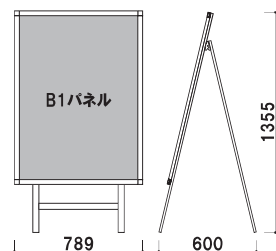

パネル付 片面 屋外

重量 ■ 4.8kg 059

本体 ■ アルミ押型材 ホワイト
 パネル ■ アートパネル白 t3.0mm +
 屋外用レインシート
 ウェイトバスケット (小) 使用可

POS-82W (ホワイト)
 (両面タイプ)

パネル付 両面 屋外

重量 ■ 7.4kg 081

本体 ■ アルミ押型材 ホワイト
 パネル ■ アートパネル白 t3.0mm +
 屋外用レインシート
 ウェイトバスケット (小) 使用可

POS-81 (ホワイト)
 (片面タイプ)

パネル付 片面 屋外

重量 ■ 5.7kg 074

本体 ■ アルミ押型材 ホワイト
 パネル ■ アートパネル白 t3.0mm +
 屋外用レインシート
 ウェイトバスケット (小) 使用可

POS-81W (ホワイト)
 (両面タイプ)

パネル付 両面 屋外

重量 ■ 9.6kg 098

本体 ■ アルミ押型材 ホワイト
 パネル ■ アートパネル白 t3.0mm +
 屋外用レインシート
 ウェイトバスケット (大) 使用可

POS-85 (ホワイト)
 (片面タイプ)

パネル付 片面 屋外

重量 ■ 7.6kg 100

❗ 転倒防止にはセットでのご使用をおすすめします。

オプション

ウェイトバスケット (大)
 (ホワイト / ブラック)

047

重量 ■ 2.1kg

ウェイトバスケット (小)
 (ホワイト / ブラック)

035

重量 ■ 1.0kg

(P.406 掲載)

オプション

サインウェイト

020

重量 ■ 10.0kg (満水時)