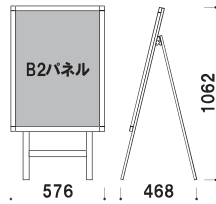

本体 ■ アルミ押型材 ホワイト
パネル ■ アートパネル白 t3.0mm +
屋外用レインシート
ウェイトバスケット (小) 使用可

パネル付 片面 屋外

重量 ■ 4.8kg 059