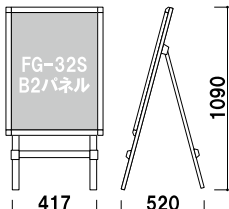

バックシート
袋状のシートが紙のポスターを水から守ります。

本体 ■ スチール塗装仕上
パネル ■ FG-32S ブラック
バックシート仕様

PO-820B (ブラック)

パネル付 片面 屋外

¥57,000 (税抜価格)

重量 ■ 7.5kg 059

本体 ■ スチール塗装仕上
パネル ■ FG-32S ブラック
バックシート仕様

PO-810B (ブラック)

パネル付 片面 屋外

¥62,000 (税抜価格)

重量 ■ 8.5kg 074

本体 ■ スチール塗装仕上
パネル ■ FG-32S ブラック
バックシート仕様

PO-850B (ブラック)

パネル付 片面 屋外

¥72,500 (税抜価格)

重量 ■ 11.0kg 100

！ 転倒防止には
セットでのご使用を
おすすめします。

オプション

ウエイトバスケット(小)

(ホワイト / ブラック)

¥6,000 (税抜価格) 035

重量 ■ 1.0kg
材質 ■ スチールビニールコーティング
(P.406 掲載)

オプション

サインウエイト

¥2,000 (税抜価格) 020

重量 ■ 10.0kg (満水時)
本体 ■ ポリエチレン
(P.407 掲載)

パネル
スタンド

V サイン

カラー
イーゼル

スリム
イーゼル

イーゼル

木製
イーゼル