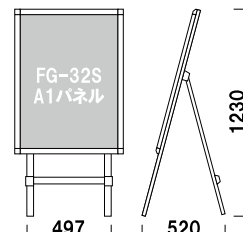

バックシート
袋状のシートが紙のポスターを水から守ります。

本体 ■ スチール塗装仕上
パネル ■ FG-32S ブラック
バックシート仕様

PO-820B (ブラック)

パネル付 片面 屋外

¥57,000 (税抜価格)

重量 ■ 7.5kg 059

本体 ■ スチール塗装仕上
パネル ■ FG-32S ブラック
バックシート仕様

PO-810B (ブラック)

パネル付 片面 屋外

¥62,000 (税抜価格)

重量 ■ 8.5kg 074

本体 ■ スチール塗装仕上
パネル ■ FG-32S ブラック
バックシート仕様

PO-850B (ブラック)

パネル付 片面 屋外

¥72,500 (税抜価格)

重量 ■ 11.0kg 100

！ 転倒防止には
セットでのご使用を
おすすめします。

オプション

ウエイトバスケット(小)

(ホワイト / ブラック)

¥6,000 (税抜価格) 035

重量 ■ 1.0kg
材質 ■ スチールビニールコーティング
(P.406 掲載)

オプション

サインウエイト

¥2,000 (税抜価格) 020

重量 ■ 10.0kg (満水時)
本体 ■ ポリエチレン
(P.407 掲載)

パネル
スタンド

V サイン

カラー
イーゼル

スリム
イーゼル

イーゼル

木製
イーゼル