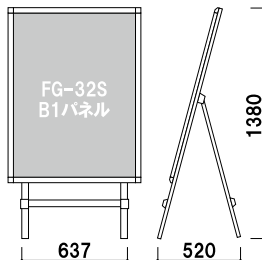

バックシート
袋状のシートが紙のポスターを水から守ります。

本体 ■ スチール塗装仕上
パネル ■ FG-32S ブラック
バックシート仕様

PO-820B (ブラック)

パネル付 片面 屋外

¥57,000 (税抜価格)

重量 ■ 7.5kg 059

本体 ■ スチール塗装仕上
パネル ■ FG-32S ブラック
バックシート仕様

PO-810B (ブラック)

パネル付 片面 屋外

¥62,000 (税抜価格)

重量 ■ 8.5kg 074

本体 ■ スチール塗装仕上
パネル ■ FG-32S ブラック
バックシート仕様

PO-850B (ブラック)

パネル付 片面 屋外

¥72,500 (税抜価格)

重量 ■ 11.0kg 100

！ 転倒防止には
セットでのご使用を
おすすめします。

オプション

ウエイトバスケット(小)

(ホワイト / ブラック)

¥6,000 (税抜価格) 035

重量 ■ 1.0kg
材質 ■ スチールビニールコーティング
(P.406 掲載)

オプション

サインウエイト

¥2,000 (税抜価格) 020

重量 ■ 10.0kg (満水時)
本体 ■ ポリエチレン
(P.407 掲載)

パネル
スタンド

V サイン

カラー
イーゼル

スリム
イーゼル

イーゼル

木製
イーゼル