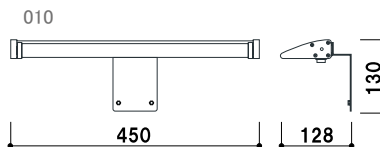

PO用LED オプションライト

(LEDランプ 6.3W)

¥18,000 (税抜価格)

重量 ■ 1.0kg
本体 ■ アルミ押型材 ブラック
取付金具 ■ スチール黒塗装仕上
コード ■ 5.2m
防滴仕様

PO-820Bとオプションライトの
組み合わせ例