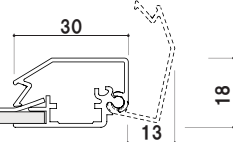

ブラック + 292KG (木目調)

うら

サイズ (画面寸法)	パネル外寸	重量		
B1ヨコ (1016 × 714)	1076 × 854	5.3kg		034
B2ヨコ (714 × 501)	774 × 641	3.2kg		019
B3ヨコ (501 × 350)	561 × 450	1.8kg		012
A1ヨコ (827 × 580)	887 × 720	3.9kg		024
A2ヨコ (580 × 406)	640 × 546	2.4kg		014
A3ヨコ (406 × 283)	466 × 383	1.3kg		008

マグネット 4 個付 (上下 2 個ずつ)

※ B3・A3 サイズはアクセントプレートが上または下の一面のみ、マグネットも一面のみ (2 個) になります。

天吊りで使い方が広がる。

上下フレームに溝付き

フレームカラー

上下フレーム(固定)

ベット樹脂 透明 1.0mm

バックボード MDF 3.0mm

左右フレーム(開閉)

ベット樹脂 透明 1.0mm

バックボード MDF 3.0mm

※壁付けしたままフレームを開閉する場合は、パネルから15mm以上のスペースを確保していただくことをおすすめします。

■H30-A1(ブラック)×2枚

フレーム ■ 材質: アルミ押型材 幅: 30mm 厚み: 18mm
透明カバー ■ PET 透明 1mm
バックボード ■ MDF 3mm
吊具付き (2箇所・サイドフレーム中央)、吊りひも付き

前面二方開閉式

プリンバオープンパネル H30(タテ仕様/ヨコ仕様)

(シルバー/ホワイト/ブラック) ※左右のフレームのみ開閉します。

壁面
直付可

片面

屋内

サイズ(画面寸法)	パネル外寸	重量		
B1 (714 × 1016)	774 × 1076	4.5kg		031
B2 (501 × 714)	561 × 774	2.5kg		017
B3 (350 × 501)	410 × 561	1.5kg		009
A1 (580 × 827)	640 × 887	3.1kg		022
A2 (406 × 580)	466 × 640	1.8kg		012
A3 (283 × 406)	343 × 466	1.1kg		007