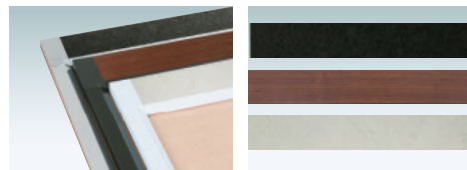

プリンパオープンパネル

Prinpa
OPEN PANEL プリンパオープンパネル

S・H

様々なバリエーションを
取り揃えました。

前面開閉フレーム

■ S730 タテ - A1 (ホワイト)

■ S730 タテ - B2 (シルバー)

実用新案登録済：第 3121484 号
意匠登録済：第 1292387 号

本体材質 ■ アルミ押型材
透明カバー ■ PET 透明 1mm
バックボード ■ MDF 3mm
フレーム ■ 幅(上下)：70mm (左右)：30mm
厚み：18mm
吊具付き(2箇所・左右サイドフレーム中央)
吊りひも付き

フレームとアクセントプレート標準の組合せ

- シルバー + 931KM (石目調)
- ブラック + 292KG (木目調)
- ホワイト + 1801KM (石目調)

※壁付けしたままフレームを開閉する場合は、パネルから
15mm 以上のスペースを確保していただくことをおすすめします。

シルバー + 931KM (石目調)

前面開閉式

プリンパオープンパネル S730 タテ

(シルバー / ホワイト / ブラック) ※左右のフレームのみ開閉します。

壁面
直付可 片面 屋内

サイズ(画面寸法)	パネル外寸	重量		
B1タテ (714 × 1016)	774 × 1156	5.1kg		033
B2タテ (501 × 714)	561 × 854	3.0kg		018
B3タテ (350 × 501)	410 × 601	1.7kg		010
A1タテ (580 × 827)	640 × 967	3.7kg		023
A2タテ (406 × 580)	466 × 720	2.2kg		013
A3タテ (283 × 406)	343 × 506	1.3kg		007

フレームカラー

シルバー、ブラック、ホワイトの3色展開です。

フレームカラー：ブラック

マグネットで簡単取付。

前面開閉フレーム

マグネットの追加

より強力に付けたい場合、マグネットの追加取り付けも可能です。ご注文時にお申し付けください。
 ※ホワイトボードなど薄い鉄板ですと十分に磁力を發揮できません。

オプション