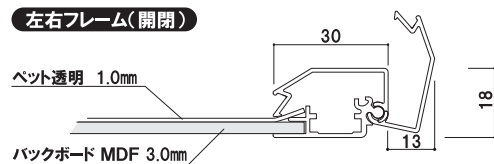

本体材質 ■ アルミ押型材
透明カバー ■ PET 透明 1mm
バックボード ■ MDF 3mm
フレーム ■ 幅(上下)：70mm (左右)：30mm
厚み：18mm
吊具付き(2箇所・左右サイドフレーム中央)
吊りひも付き

フレームとアクセントプレート標準の組合せ

- シルバー + 931KM (石目調)
- ブラック + 292KG (木目調)
- ホワイト + 1801KM (石目調)

※壁付けしたままフレームを開閉する場合は、パネルから
15mm 以上のスペースを確保していただくことをおすすめします。

シルバー + 931KM (石目調)

前面開閉式

プリンパオープンパネル S730 タテ

(シルバー / ホワイト / ブラック) ※左右のフレームのみ開閉します。

壁面
直付可 片面 屋内

サイズ(画面寸法)	パネル外寸	重量		
B1タテ (714 × 1016)	774 × 1156	5.1kg		033
B2タテ (501 × 714)	561 × 854	3.0kg		018
B3タテ (350 × 501)	410 × 601	1.7kg		010
A1タテ (580 × 827)	640 × 967	3.7kg		023
A2タテ (406 × 580)	466 × 720	2.2kg		013
A3タテ (283 × 406)	343 × 506	1.3kg		007