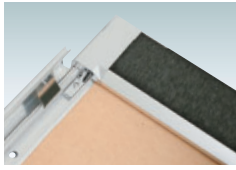

プリンパオープンパネル

Prinpa
OPEN PANEL プリンパオープンパネル

S・H

様々なバリエーションを
取り揃えました。

前面開閉フレーム

■ S730 タテ - A1 (ホワイト)

■ S730 タテ - B2 (シルバー)

実用新案登録済：第 3121484 号
意匠登録済：第 1292387 号

本体材質 ■ アルミ押型材
透明カバー ■ PET 透明 1mm
バックボード ■ MDF 3mm
フレーム ■ 幅(上下)：70mm (左右)：30mm
厚み：18mm
吊具付き(2箇所・左右サイドフレーム中央)
吊りひも付き

フレームとアクセントプレート標準の組合せ

- シルバー + 931KM (石目調)
- ブラック + 292KG (木目調)
- ホワイト + 1801KM (石目調)

※壁付けしたままフレームを開閉する場合は、パネルから
15mm 以上のスペースを確保していただくことをおすすめします。

シルバー + 931KM (石目調)

前面開閉式

プリンパオープンパネル S730 タテ

(シルバー / ホワイト / ブラック) ※左右のフレームのみ開閉します。

壁面
直付可 片面 屋内

サイズ(画面寸法)	パネル外寸	重量		
B1タテ (714 × 1016)	774 × 1156	5.1kg		033
B2タテ (501 × 714)	561 × 854	3.0kg		018
B3タテ (350 × 501)	410 × 601	1.7kg		010
A1タテ (580 × 827)	640 × 967	3.7kg		023
A2タテ (406 × 580)	466 × 720	2.2kg		013
A3タテ (283 × 406)	343 × 506	1.3kg		007

フレームカラー

シルバー、ブラック、ホワイトの3色展開です。

フレームカラー：ブラック

マグネットで簡単取付。

前面開閉フレーム

マグネットの追加

より強力に付けたい場合、マグネットの追加取り付けも可能です。ご注文時にお申し付けください。
 ※ホワイトボードなど薄い鉄板ですと十分に磁力を發揮できません。

オプション