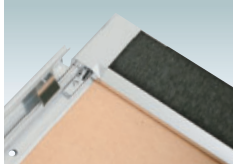

※ B3・A3 サイズはアクセントプレートが上または下の一边のみになります。

ブラック + 292KG (木目調)

前面開閉式

プリンパオープンパネル S730 ヨコ

(シルバー / ホワイト / ブラック) ※左右のフレームのみ開閉します。

壁面
直付可 片面 屋内

サイズ(画面寸法)	パネル外寸	重量		
B1ヨコ (1016 × 714)	1076 × 854	5.3kg		034
B2ヨコ (714 × 501)	774 × 641	3.2kg		019
B3ヨコ (501 × 350)	561 × 450	1.8kg		012
A1ヨコ (827 × 580)	887 × 720	3.9kg		024
A2ヨコ (580 × 406)	640 × 546	2.4kg		014
A3ヨコ (406 × 283)	466 × 383	1.3kg		008

※ B3・A3 サイズはアクセントプレートが上または下の一边のみになります。

4辺開閉タイプの作成や特寸対応も承ります。

アクセントプレートのついていないスタンダードな4辺開閉タイプのプリンパの製作も可能です。
また、ニーズに合わせた特寸の製作なども1枚から作成可能ですので
まずはお気軽にお問い合わせ下さい。

四辺開閉式フレーム

上下左右のフレームがすべて開閉可能です。
左ページの左右フレームのフレーム寸法となります。

フレームカラー

シルバー、ブラック、ホワイトの3色展開です。

フレームカラー：ブラック

マグネットで簡単取付。

前面開閉フレーム

マグネットの追加

より強力に付けたい場合、マグネットの追加取り付けも可能です。ご注文時にお申し付けください。
 ※ホワイトボードなど薄い鉄板ですと十分に磁力を發揮できません。

オプション