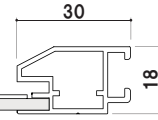

ブラック + 292KG (木目調)

うら

サイズ (画面寸法)	パネル外寸	重量		
B1ヨコ (1016 × 714)	1076 × 854	5.3kg		034
B2ヨコ (714 × 501)	774 × 641	3.2kg		019
B3ヨコ (501 × 350)	561 × 450	1.8kg		012
A1ヨコ (827 × 580)	887 × 720	3.9kg		024
A2ヨコ (580 × 406)	640 × 546	2.4kg		014
A3ヨコ (406 × 283)	466 × 383	1.3kg		008

マグネット 4 個付 (上下 2 個ずつ)

※ B3・A3 サイズはアクセントプレートが上または下の一面のみ、マグネットも一面のみ (2 個) になります。

天吊りで使い方が広がる。

上下フレームに溝付き

フレームカラー

上下フレーム(固定)

ベット樹脂 透明 1.0mm

バックボード MDF 3.0mm

左右フレーム(開閉)

ベット樹脂 透明 1.0mm

バックボード MDF 3.0mm

※壁付けしたままフレームを開閉する場合は、パネルから15mm以上のスペースを確保していただくことをおすすめします。

■H30-A1(ブラック)×2枚

フレーム ■ 材質: アルミ押型材 幅: 30mm 厚み: 18mm
透明カバー ■ PET 透明 1mm
バックボード ■ MDF 3mm
吊具付き (2箇所・サイドフレーム中央)、吊りひも付き

前面二方開閉式

プリンバオープンパネル H30(タテ仕様/ヨコ仕様)

(シルバー/ホワイト/ブラック) ※左右のフレームのみ開閉します。

壁面
直付可

片面

屋内

サイズ(画面寸法)	パネル外寸	重量		
B1 (714 × 1016)	774 × 1076	4.5kg		031
B2 (501 × 714)	561 × 774	2.5kg		017
B3 (350 × 501)	410 × 561	1.5kg		009
A1 (580 × 827)	640 × 887	3.1kg		022
A2 (406 × 580)	466 × 640	1.8kg		012
A3 (283 × 406)	343 × 466	1.1kg		007