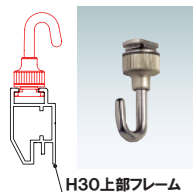

！パネルにフックを付けたい時・・・

オプション MCD-4

001

対応ワイヤー ■ φ 0.6 ~ 1.5
材質 ■ 真鍮・ステンレス
仕上 ■ 梨地ニッケルメッキ

H30上部フレーム