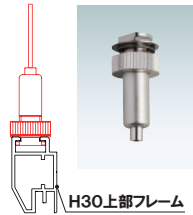

左右フレーム(開閉)

ベット樹脂 透明 1.0mm

バックボード MDF 3.0mm

※壁付けしたままフレームを開閉する場合は、パネルから15mm以上のスペースを確保していただくことをおすすめします。

■H30-A1(ブラック)×2枚

フレーム ■ 材質: アルミ押型材 幅: 30mm 厚み: 18mm
透明カバー ■ PET 透明 1mm
バックボード ■ MDF 3mm
吊具付き (2箇所・サイドフレーム中央)、吊りひも付き

前面二方開閉式

プリンバオープンパネル H30(タテ仕様/ヨコ仕様)

(シルバー/ホワイト/ブラック) ※左右のフレームのみ開閉します。

壁面
直付可

片面

屋内

サイズ(画面寸法)	パネル外寸	重量		
B1 (714 × 1016)	774 × 1076	4.5kg		031
B2 (501 × 714)	561 × 774	2.5kg		017
B3 (350 × 501)	410 × 561	1.5kg		009
A1 (580 × 827)	640 × 887	3.1kg		022
A2 (406 × 580)	466 × 640	1.8kg		012
A3 (283 × 406)	343 × 466	1.1kg		007

※ご注文時にフレームカラーとタテ仕様・ヨコ仕様をご指定ください。

オプションパーツ

H30の上下フレームの溝にピクチャーレール用パーツを取り付けていただけます。ピクチャーレールとあわせてご使用ください。

！ワイヤーでパネルを吊りたい時・・・

オプション BS-32R-R

001

対応ワイヤー ■ φ 1.0 ~ 1.5
材質 ■ 真鍮
仕上 ■ 梨地ニッケルメッキ
※ワイヤーは貫通しません。

H30上部フレーム