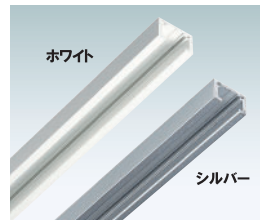

※ご注文時にフレームカラーとタテ仕様・ヨコ仕様をご指定ください。

オプションパーツ

H30の上下フレームの溝にピクチャーレール用パーツを取り付けていただけます。ピクチャーレールとあわせてご使用ください。

！ワイヤーでパネルを吊りたい時・・・

オプション BS-32R-R

001

対応ワイヤー ■ φ 1.0 ~ 1.5
材質 ■ 真鍮
仕上 ■ 梨地ニッケルメッキ
※ワイヤーは貫通しません。

H30上部フレーム

！パネルにフックを付けたい時・・・

オプション MCD-4

001

対応ワイヤー ■ φ 0.6 ~ 1.5
材質 ■ 真鍮・ステンレス
仕上 ■ 梨地ニッケルメッキ

H30上部フレーム

MC-10Hピクチャーレール(穴加工付)

(シルバー/ホワイト)

MCLレール
P.386 ~