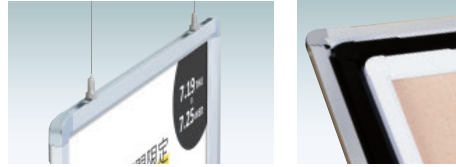

天吊りで使い方が広がる。

上下フレームに溝付き

フレームカラー

上下フレーム(固定)

ベット樹脂 透明 1.0mm

バックボード MDF 3.0mm