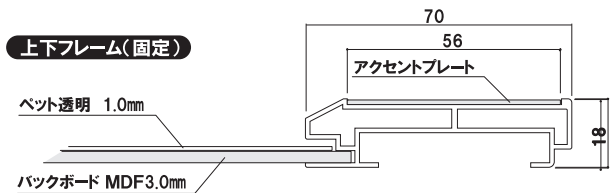

本体材質 ■ アルミ押型材
透明カバー ■ PET 透明 1mm
バックボード ■ MDF 3mm
フレーム ■ 幅(上下)：70mm (左右)：30mm
厚み：18mm
吊具付き(2箇所・左右サイドフレーム中央)
吊りひも付き

フレームとアクセントプレート標準の組合せ

- シルバー + 931KM (石目調)
- ブラック + 292KG (木目調)
- ホワイト + 1801KM (石目調)

※壁付けしたままフレームを開閉する場合は、パネルから
15mm 以上のスペースを確保していただくことをおすすめします。

シルバー + 931KM (石目調)

前面開閉式

プリンパオープンパネル S730 タテ

(シルバー / ホワイト / ブラック) ※左右のフレームのみ開閉します。

壁面
直付可 片面 屋内

サイズ(画面寸法)	パネル外寸	重量		
B1タテ (714 × 1016)	774 × 1156	5.1kg		033
B2タテ (501 × 714)	561 × 854	3.0kg		018
B3タテ (350 × 501)	410 × 601	1.7kg		010
A1タテ (580 × 827)	640 × 967	3.7kg		023
A2タテ (406 × 580)	466 × 720	2.2kg		013
A3タテ (283 × 406)	343 × 506	1.3kg		007

※ B3・A3 サイズはアクセントプレートが上または下の一边のみになります。

ブラック + 292KG (木目調)

前面開閉式

プリンパオープンパネル S730 ヨコ

(シルバー / ホワイト / ブラック) ※左右のフレームのみ開閉します。

壁面
直付可 片面 屋内

サイズ(画面寸法)	パネル外寸	重量		
B1ヨコ (1016 × 714)	1076 × 854	5.3kg		034
B2ヨコ (714 × 501)	774 × 641	3.2kg		019
B3ヨコ (501 × 350)	561 × 450	1.8kg		012
A1ヨコ (827 × 580)	887 × 720	3.9kg		024
A2ヨコ (580 × 406)	640 × 546	2.4kg		014
A3ヨコ (406 × 283)	466 × 383	1.3kg		008