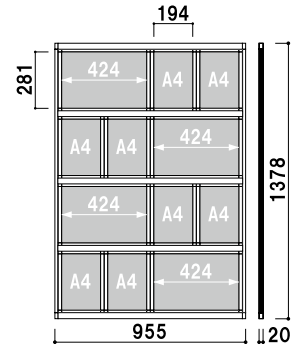

カバー
付 片面 屋内

サイズ (画面寸法)	ポスター寸法	使用品番	本体価格	
A41 (194 × 281)	A4 サイズ 210 × 297	K044・K144 K112・K014	¥3,800 (税抜価格)	003
A42 (281 × 424)	297 × 440	K112	¥4,600 (税抜価格)	007
A31 (281 × 404)	A3 サイズ 297 × 420	K014・K013	¥4,600 (税抜価格)	005
A21 (404 × 578)	A2 サイズ 420 × 594	K013	¥8,200 (税抜価格)	009

※A41・A31はご注文時にタテ・ヨコをご指定ください。

面板スライド式

ケンドン用パネルは、付属の透明カバーにポスターをはさんでスライドさせるだけの差し替えが簡単なタイプです。

フレーム ■ 材質：アルミ押型材
 パネル ■ ケンドン用パネル
 A41 × 8 枚・A42 × 4 枚付
 材質：アルミ押型材
 透明カバー ■ 塩ビ透明 1.0mm
 バックボード ■ スチレンボード 3.5mm
 吊具 6 個付
 ※ご注文時にフレームカラーをご指定ください。

K112 (シルバー / ブラック)

¥73,000 (税抜価格)

壁面直付可 カバー付 片面 屋内

重量 ■ 10.9kg 062

フレーム ■ 材質：アルミ押型材
 パネル ■ ケンドン用パネル
 A41 × 16 枚付
 材質：アルミ押型材
 透明カバー ■ 塩ビ透明 1.0mm
 バックボード ■ スチレンボード 3.5mm
 吊具 6 個付
 ※ご注文時にフレームカラーをご指定ください。

K044 (シルバー / ブラック)