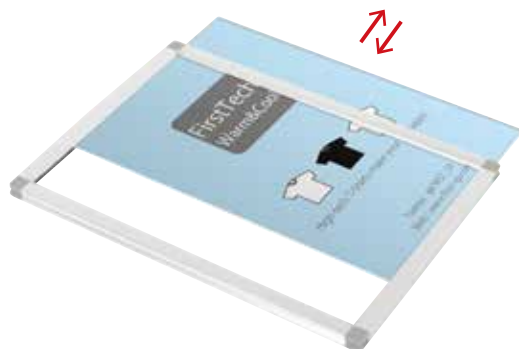

K 着脱簡単なケンドン式サインシステム。

パネルの取り外し方法

■ K013 (ブラック)

プリンパ
オープン

プリンパ
ケンドン

プリンパ
スライド

ケンドン
レール

ポスター
パネル

パネル
オプション

フォト
パネル

ダブル
フィルム

ウインドウ
ポスター

両面用
マルチ

掲示板

補修・追加用ケンドンパネル

(シルバー / ブラック)

カバー
付 片面 屋内

サイズ (画面寸法)	ポスター寸法	使用品番	本体価格	
A41 (194 × 281)	A4 サイズ 210 × 297	K044・K144 K112・K014	¥3,800 (税抜価格)	003
A42 (281 × 424)	297 × 440	K112	¥4,600 (税抜価格)	007
A31 (281 × 404)	A3 サイズ 297 × 420	K014・K013	¥4,600 (税抜価格)	005
A21 (404 × 578)	A2 サイズ 420 × 594	K013	¥8,200 (税抜価格)	009

※A41・A31はご注文時にタテ・ヨコをご指定ください。

面板スライド式

ケンドン用パネルは、付属の透明カバーにポスターをはさんでスライドさせるだけの差し替えが簡単なタイプです。

フレーム ■ 材質：アルミ押型材
 パネル ■ ケンドン用パネル
 A41 × 8 枚・A42 × 4 枚付
 材質：アルミ押型材
 透明カバー ■ 塩ビ透明 1.0mm
 バックボード ■ スチレンボード 3.5mm
 吊具 6 個付
 ※ご注文時にフレームカラーをご指定ください。