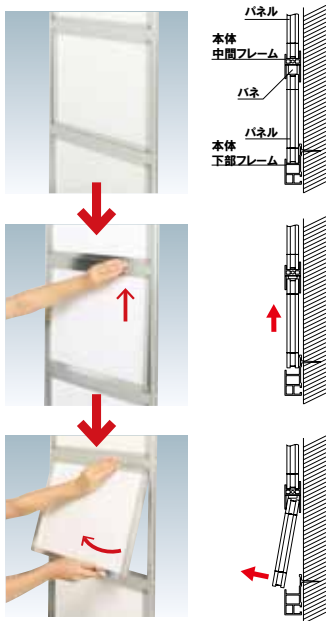

K 着脱簡単なケンドン式サインシステム。

パネルの取り外し方法

■ K013 (ブラック)

プリンパ
オープン

プリンパ
ケンドン

プリンパ
スライド

ケンドン
レール

ポスター
パネル

パネル
オプション

フォト
パネル

ダブル
フィルム

ウインドウ
ポスター

両面用
マルチ

掲示板

補修・追加用ケンドンパネル

(シルバー / ブラック)

カバー
付 片面 屋内

サイズ (画面寸法)	ポスター寸法	使用品番	本体価格	
A41 (194 × 281)	A4 サイズ 210 × 297	K044・K144 K112・K014	¥3,800 (税抜価格)	003
A42 (281 × 424)	297 × 440	K112	¥4,600 (税抜価格)	007
A31 (281 × 404)	A3 サイズ 297 × 420	K014・K013	¥4,600 (税抜価格)	005
A21 (404 × 578)	A2 サイズ 420 × 594	K013	¥8,200 (税抜価格)	009

※A41・A31はご注文時にタテ・ヨコをご指定ください。

面板スライド式

ケンドン用パネルは、付属の透明カバーにポスターをはさんでスライドさせるだけの差し替えが簡単なタイプです。

フレーム ■ 材質：アルミ押型材
 パネル ■ ケンドン用パネル
 A41 × 8 枚・A42 × 4 枚付
 材質：アルミ押型材
 透明カバー ■ 塩ビ透明 1.0mm
 バックボード ■ スチレンボード 3.5mm
 吊具 6 個付
 ※ご注文時にフレームカラーをご指定ください。