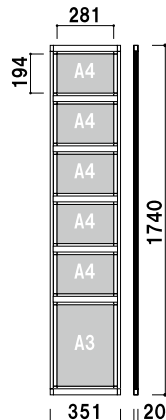

カバー
付 片面 屋内

サイズ (画面寸法)	ポスター寸法	使用品番	本体価格	
A41 (194 × 281)	A4 サイズ 210 × 297	K044・K144 K112・K014	¥3,800 (税抜価格)	003
A42 (281 × 424)	297 × 440	K112	¥4,600 (税抜価格)	007
A31 (281 × 404)	A3 サイズ 297 × 420	K014・K013	¥4,600 (税抜価格)	005
A21 (404 × 578)	A2 サイズ 420 × 594	K013	¥8,200 (税抜価格)	009

K112 (シルバー / ブラック)

¥73,000 (税抜価格)

壁面直付可 カバー付 片面 屋内

重量 ■ 10.9kg 062

フレーム ■ 材質：アルミ押型材
 パネル ■ ケンドン用パネル
 A41 × 16 枚付
 材質：アルミ押型材
 透明カバー ■ 塩ビ透明 1.0mm
 バックボード ■ スチレンボード 3.5mm
 吊具 6 個付
 ※ご注文時にフレームカラーをご指定ください。

K044 (シルバー / ブラック)

¥83,000 (税抜価格)

壁面直付可 カバー付 片面 屋内

重量 ■ 11.8kg 064

フレーム ■ 材質：アルミ押型材
 パネル ■ ケンドン用パネル
 A41 × 5 枚・A31 × 1 枚付
 材質：アルミ押型材
 透明カバー ■ 塩ビ透明 1.0mm
 バックボード ■ スチレンボード 3.5mm
 吊具 4 個付
 ※ご注文時にフレームカラーをご指定ください。

K014 (シルバー / ブラック)

¥45,000 (税抜価格)

壁面直付可 カバー付 片面 屋内

重量 ■ 7.5kg 031

フレーム ■ 材質：アルミ押型材
 パネル ■ ケンドン用パネル
 A31 × 4 枚・A21 × 1 枚付
 材質：アルミ押型材
 透明カバー ■ 塩ビ透明 1.0mm
 バックボード ■ スチレンボード 3.5mm
 吊具 4 個付
 ※ご注文時にフレームカラーをご指定ください。

K013 (シルバー / ブラック)