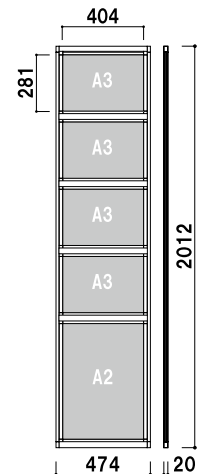

カバー
付 片面 屋内

サイズ (画面寸法)	ポスター寸法	使用品番	本体価格	
A41 (194 × 281)	A4 サイズ 210 × 297	K044・K144 K112・K014	¥3,800 (税抜価格)	003
A42 (281 × 424)	297 × 440	K112	¥4,600 (税抜価格)	007
A31 (281 × 404)	A3 サイズ 297 × 420	K014・K013	¥4,600 (税抜価格)	005
A21 (404 × 578)	A2 サイズ 420 × 594	K013	¥8,200 (税抜価格)	009

K112 (シルバー / ブラック)

¥73,000 (税抜価格)

壁面直付可 カバー付 片面 屋内

重量 ■ 10.9kg 062

フレーム ■ 材質：アルミ押型材
 パネル ■ ケンドン用パネル
 A41 × 16 枚付
 材質：アルミ押型材
 透明カバー ■ 塩ビ透明 1.0mm
 バックボード ■ スチレンボード 3.5mm
 吊具 6 個付
 ※ご注文時にフレームカラーをご指定ください。

K044 (シルバー / ブラック)

¥83,000 (税抜価格)

壁面直付可 カバー付 片面 屋内

重量 ■ 11.8kg 064

フレーム ■ 材質：アルミ押型材
 パネル ■ ケンドン用パネル
 A41 × 5 枚・A31 × 1 枚付
 材質：アルミ押型材
 透明カバー ■ 塩ビ透明 1.0mm
 バックボード ■ スチレンボード 3.5mm
 吊具 4 個付
 ※ご注文時にフレームカラーをご指定ください。

K014 (シルバー / ブラック)

¥45,000 (税抜価格)

壁面直付可 カバー付 片面 屋内

重量 ■ 7.5kg 031

フレーム ■ 材質：アルミ押型材
 パネル ■ ケンドン用パネル
 A31 × 4 枚・A21 × 1 枚付
 材質：アルミ押型材
 透明カバー ■ 塩ビ透明 1.0mm
 バックボード ■ スチレンボード 3.5mm
 吊具 4 個付
 ※ご注文時にフレームカラーをご指定ください。

K013 (シルバー / ブラック)