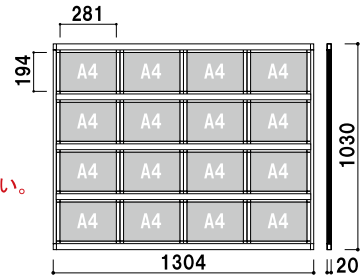

カバー
付 片面 屋内

サイズ (画面寸法)	ポスター寸法	使用品番	本体価格	
A41 (194 × 281)	A4 サイズ 210 × 297	K044・K144 K112・K014	¥3,800 (税抜価格)	003
A42 (281 × 424)	297 × 440	K112	¥4,600 (税抜価格)	007
A31 (281 × 404)	A3 サイズ 297 × 420	K014・K013	¥4,600 (税抜価格)	005
A21 (404 × 578)	A2 サイズ 420 × 594	K013	¥8,200 (税抜価格)	009

K112 (シルバー / ブラック)

¥73,000 (税抜価格)

壁面直付可 カバー付 片面 屋内

重量 ■ 10.9kg 062

フレーム ■ 材質：アルミ押型材
 パネル ■ ケンドン用パネル
 A41 × 16 枚付
 材質：アルミ押型材
 透明カバー ■ 塩ビ透明 1.0mm
 バックボード ■ スチレンボード 3.5mm
 吊具 6 個付
 ※ご注文時にフレームカラーをご指定ください。

K044 (シルバー / ブラック)

¥83,000 (税抜価格)

壁面直付可 カバー付 片面 屋内

重量 ■ 11.8kg 064

フレーム ■ 材質：アルミ押型材
 パネル ■ ケンドン用パネル
 A41 × 5 枚・A31 × 1 枚付
 材質：アルミ押型材
 透明カバー ■ 塩ビ透明 1.0mm
 バックボード ■ スチレンボード 3.5mm
 吊具 4 個付
 ※ご注文時にフレームカラーをご指定ください。

K014 (シルバー / ブラック)