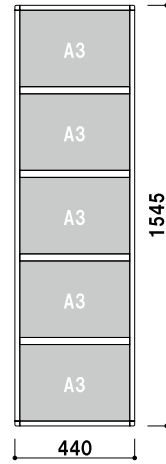

スライドパネル複数段 A3

フレーム材質 ■ アルミ押型材
 フレーム幅 ■ 18mm
 フレーム厚み ■ 14mm
 透明カバー ■ 塩ビ透明 1.5mm 2 枚合わせ
 壁付け用ビス付き

S3T3 A3 縦 3 段

(シルバー / ブラック)

¥20,000 (税抜価格)
 重量 ■ 2.6kg 014

S3T4 A3 縦 4 段

(シルバー / ブラック)

¥26,000 (税抜価格)
 重量 ■ 3.4kg 019

S3Y3 A3 横 3 段

(シルバー / ブラック)

¥19,200 (税抜価格)
 重量 ■ 2.6kg 014

S3Y4 A3 横 4 段

(シルバー / ブラック)

¥24,800 (税抜価格)
 重量 ■ 3.4kg 018

S3Y5 A3 横 5 段

(シルバー / ブラック)

¥30,600 (税抜価格)
 重量 ■ 4.2kg 022

フレーム ■ 材質: アルミ押型材 幅: 18mm 厚み: 14mm
 透明カバー ■ A3・A4・B4: 塩ビ透明 1.5mm 2 枚合わせ
 B1・B2・B3・A1・A2: 塩ビ透明 1mm
 バックボード (B1・B2・B3・A1・A2)
 ■ プラスチックダンボール 3mm
 壁付け用ビス付き

プリンパスライドパネル (タテ仕様 / ヨコ仕様)

(シルバー)

壁面直付可 カバー付 片面 屋内

サイズ (画面寸法)	パネル外寸	重量	本体価格	
B1 (712 × 1014)	748 × 1050	2.3kg	¥13,000 (税抜価格)	025
B2 (499 × 712)	535 × 748	1.5kg	¥ 9,000 (税抜価格)	014
B3 (348 × 499)	384 × 535	1.0kg	¥ 7,100 (税抜価格)	007
B4 (241 × 348)	277 × 384	0.8kg	¥ 5,800 (税抜価格)	004
A1 (578 × 825)	614 × 861	1.6kg	¥11,000 (税抜価格)	017
A2 (404 × 578)	440 × 614	1.2kg	¥ 8,300 (税抜価格)	009
A3 (281 × 404)	317 × 440	0.9kg	¥ 6,300 (税抜価格)	005
A4 (194 × 281)	230 × 317	0.7kg	¥ 5,200 (税抜価格)	003