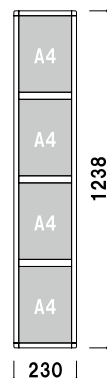

掲示板

壁面
面付可

カー
付

片面

屋内

スライドパネル複数段 A4

フレーム材質 ■ アルミ押型材

フレーム幅 ■ 18mm

フレーム厚み ■ 14mm

透明カバー ■ 塩ビ透明 1.5mm 2枚合わせ

壁付け用ビス付き

S4Y3 A4 横 3段
(シルバー / ブラック)

¥14,000 (税抜価格)
重量 ■ 1.5kg 008

S4Y4 A4 横 4段
(シルバー / ブラック)

¥18,200 (税抜価格)
重量 ■ 1.9kg 010

S4Y5 A4 横 5段
(シルバー / ブラック)

¥22,600 (税抜価格)
重量 ■ 2.4kg 022

S4T3 A4 縦 3段
(シルバー / ブラック)

¥14,800 (税抜価格)
重量 ■ 1.5kg 008

S4T4 A4 縦 4段
(シルバー / ブラック)

¥19,000 (税抜価格)
重量 ■ 2.0kg 010

S4T5 A4 縦 5段
(シルバー / ブラック)

¥23,600 (税抜価格)
重量 ■ 2.4kg 022

壁面直付可 カバー付 片面 屋内

S3Y3 A3 横 3 段

(シルバー / ブラック)

¥19,200 (税抜価格)
 重量 ■ 2.6kg 014

S3Y4 A3 横 4 段

(シルバー / ブラック)

¥24,800 (税抜価格)
 重量 ■ 3.4kg 018

S3Y5 A3 横 5 段

(シルバー / ブラック)