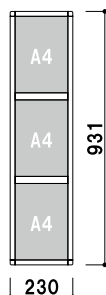

フレーム厚み ■ 14mm

透明カバー ■ 塩ビ透明 1.5mm 2枚合わせ

壁付け用ビス付き

S4Y3 A4 横 3段
(シルバー / ブラック)

¥14,000 (税抜価格)
重量 ■ 1.5kg 008

S4Y4 A4 横 4段
(シルバー / ブラック)

¥18,200 (税抜価格)
重量 ■ 1.9kg 010

S4Y5 A4 横 5段
(シルバー / ブラック)

¥22,600 (税抜価格)
重量 ■ 2.4kg 022

S4T3 A4 縦 3段
(シルバー / ブラック)

¥14,800 (税抜価格)
重量 ■ 1.5kg 008

S4T4 A4 縦 4段
(シルバー / ブラック)

¥19,000 (税抜価格)
重量 ■ 2.0kg 010

S4T5 A4 縦 5段
(シルバー / ブラック)

¥23,600 (税抜価格)
重量 ■ 2.4kg 022

壁面直付可 カバー付 片面 屋内

スライドパネル複数段 A3

フレーム材質 ■ アルミ押型材
 フレーム幅 ■ 18mm
 フレーム厚み ■ 14mm
 透明カバー ■ 塩ビ透明 1.5mm 2 枚合わせ
 壁付け用ビス付き

S3T3 A3 縦 3 段

(シルバー / ブラック)

¥20,000 (税抜価格)
 重量 ■ 2.6kg 014

S3T4 A3 縦 4 段

(シルバー / ブラック)

¥26,000 (税抜価格)
 重量 ■ 3.4kg 019

(シルバー)

壁面直付可 カバー付 片面 屋内

サイズ (画面寸法)	パネル外寸	重量	本体価格	
B1 (712 × 1014)	748 × 1050	2.3kg	¥13,000 (税抜価格)	025
B2 (499 × 712)	535 × 748	1.5kg	¥ 9,000 (税抜価格)	014
B3 (348 × 499)	384 × 535	1.0kg	¥ 7,100 (税抜価格)	007
B4 (241 × 348)	277 × 384	0.8kg	¥ 5,800 (税抜価格)	004
A1 (578 × 825)	614 × 861	1.6kg	¥11,000 (税抜価格)	017
A2 (404 × 578)	440 × 614	1.2kg	¥ 8,300 (税抜価格)	009
A3 (281 × 404)	317 × 440	0.9kg	¥ 6,300 (税抜価格)	005
A4 (194 × 281)	230 × 317	0.7kg	¥ 5,200 (税抜価格)	003