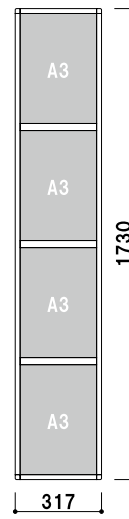

¥22,600 (税抜価格)
重量 ■ 2.4kg 022

S4T3 A4 縦 3段
(シルバー / ブラック)

¥14,800 (税抜価格)
重量 ■ 1.5kg 008

S4T4 A4 縦 4段
(シルバー / ブラック)

¥19,000 (税抜価格)
重量 ■ 2.0kg 010

S4T5 A4 縦 5段
(シルバー / ブラック)

¥23,600 (税抜価格)
重量 ■ 2.4kg 022

壁面直付可 カバー付 片面 屋内

スライドパネル複数段 A3

フレーム材質 ■ アルミ押型材
 フレーム幅 ■ 18mm
 フレーム厚み ■ 14mm
 透明カバー ■ 塩ビ透明 1.5mm 2 枚合わせ
 壁付け用ビス付き

S3T3 A3 縦 3 段

(シルバー / ブラック)

¥20,000 (税抜価格)
 重量 ■ 2.6kg 014

S3T4 A3 縦 4 段

(シルバー / ブラック)

¥26,000 (税抜価格)
 重量 ■ 3.4kg 019

S3Y3 A3 横 3 段

(シルバー / ブラック)

¥19,200 (税抜価格)
 重量 ■ 2.6kg 014

S3Y4 A3 横 4 段

(シルバー / ブラック)

¥24,800 (税抜価格)
 重量 ■ 3.4kg 018

S3Y5 A3 横 5 段

(シルバー / ブラック)

¥30,600 (税抜価格)
 重量 ■ 4.2kg 022

フレーム ■ 材質: アルミ押型材 幅: 18mm 厚み: 14mm
 透明カバー ■ A3・A4・B4: 塩ビ透明 1.5mm 2 枚合わせ
 B1・B2・B3・A1・A2: 塩ビ透明 1mm
 バックボード (B1・B2・B3・A1・A2)
 ■ プラスチックダンボール 3mm
 壁付け用ビス付き

プリンパスライドパネル (タテ仕様 / ヨコ仕様)