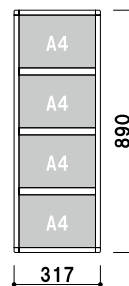

フレーム厚み ■ 14mm

透明カバー ■ 塩ビ透明 1.5mm 2枚合わせ

壁付け用ビス付き

S4Y3 A4 横 3段
(シルバー / ブラック)

¥14,000 (税抜価格)
重量 ■ 1.5kg 008

S4Y4 A4 横 4段
(シルバー / ブラック)

¥18,200 (税抜価格)
重量 ■ 1.9kg 010

S4Y5 A4 横 5段
(シルバー / ブラック)

¥22,600 (税抜価格)
重量 ■ 2.4kg 022

S4T3 A4 縦 3段
(シルバー / ブラック)

¥14,800 (税抜価格)
重量 ■ 1.5kg 008

S4T4 A4 縦 4段
(シルバー / ブラック)

¥19,000 (税抜価格)
重量 ■ 2.0kg 010

S4T5 A4 縦 5段
(シルバー / ブラック)

¥23,600 (税抜価格)
重量 ■ 2.4kg 022

壁面直付可 カバー付 片面 屋内

スライドパネル複数段 A3

フレーム材質 ■ アルミ押型材
 フレーム幅 ■ 18mm
 フレーム厚み ■ 14mm
 透明カバー ■ 塩ビ透明 1.5mm 2 枚合わせ
 壁付け用ビス付き

S3T3 A3 縦 3 段

(シルバー / ブラック)

¥20,000 (税抜価格)
 重量 ■ 2.6kg 014

S3T4 A3 縦 4 段

(シルバー / ブラック)

¥26,000 (税抜価格)
 重量 ■ 3.4kg 019

(シルバー)

壁面直付可 カバー付 片面 屋内

サイズ (画面寸法)	パネル外寸	重量	本体価格	
B1 (712 × 1014)	748 × 1050	2.3kg	¥13,000 (税抜価格)	025
B2 (499 × 712)	535 × 748	1.5kg	¥ 9,000 (税抜価格)	014
B3 (348 × 499)	384 × 535	1.0kg	¥ 7,100 (税抜価格)	007
B4 (241 × 348)	277 × 384	0.8kg	¥ 5,800 (税抜価格)	004
A1 (578 × 825)	614 × 861	1.6kg	¥11,000 (税抜価格)	017
A2 (404 × 578)	440 × 614	1.2kg	¥ 8,300 (税抜価格)	009
A3 (281 × 404)	317 × 440	0.9kg	¥ 6,300 (税抜価格)	005
A4 (194 × 281)	230 × 317	0.7kg	¥ 5,200 (税抜価格)	003