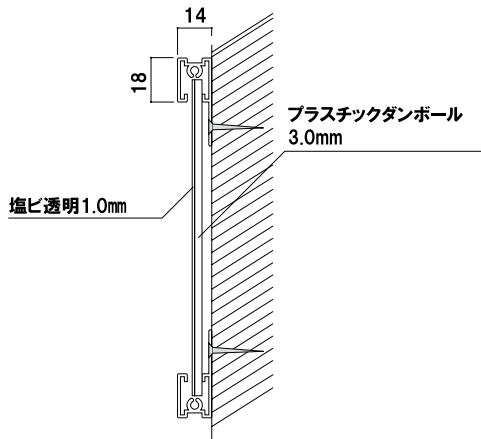

スライドパネル複数段 A3

フレーム材質 ■ アルミ押型材
 フレーム幅 ■ 18mm
 フレーム厚み ■ 14mm
 透明カバー ■ 塩ビ透明 1.5mm 2 枚合わせ
 壁付け用ビス付き

S3T3 A3 縦 3 段

(シルバー / ブラック)

¥20,000 (税抜価格)
 重量 ■ 2.6kg 014

S3T4 A3 縦 4 段

(シルバー / ブラック)

¥26,000 (税抜価格)
 重量 ■ 3.4kg 019

S3Y3 A3 横 3 段

(シルバー / ブラック)

¥19,200 (税抜価格)
 重量 ■ 2.6kg 014

S3Y4 A3 横 4 段

(シルバー / ブラック)

¥24,800 (税抜価格)
 重量 ■ 3.4kg 018

S3Y5 A3 横 5 段

(シルバー / ブラック)

¥30,600 (税抜価格)
 重量 ■ 4.2kg 022

フレーム ■ 材質: アルミ押型材 幅: 18mm 厚み: 14mm
 透明カバー ■ A3・A4・B4: 塩ビ透明 1.5mm 2 枚合わせ
 B1・B2・B3・A1・A2: 塩ビ透明 1mm
 バックボード (B1・B2・B3・A1・A2)
 ■ プラスチックダンボール 3mm
 壁付け用ビス付き

プリンパスライドパネル (タテ仕様 / ヨコ仕様)

(シルバー)

壁面直付可 カバー付 片面 屋内

サイズ (画面寸法)	パネル外寸	重量	本体価格	
B1 (712 × 1014)	748 × 1050	2.3kg	¥13,000 (税抜価格)	025
B2 (499 × 712)	535 × 748	1.5kg	¥ 9,000 (税抜価格)	014
B3 (348 × 499)	384 × 535	1.0kg	¥ 7,100 (税抜価格)	007
B4 (241 × 348)	277 × 384	0.8kg	¥ 5,800 (税抜価格)	004
A1 (578 × 825)	614 × 861	1.6kg	¥11,000 (税抜価格)	017
A2 (404 × 578)	440 × 614	1.2kg	¥ 8,300 (税抜価格)	009
A3 (281 × 404)	317 × 440	0.9kg	¥ 6,300 (税抜価格)	005
A4 (194 × 281)	230 × 317	0.7kg	¥ 5,200 (税抜価格)	003