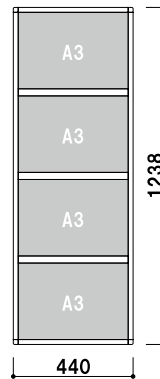

スライドパネル複数段 A3

フレーム材質 ■ アルミ押型材
 フレーム幅 ■ 18mm
 フレーム厚み ■ 14mm
 透明カバー ■ 塩ビ透明 1.5mm 2 枚合わせ
 壁付け用ビス付き

S3T3 A3 縦 3 段

(シルバー / ブラック)

¥20,000 (税抜価格)
 重量 ■ 2.6kg 014

S3T4 A3 縦 4 段

(シルバー / ブラック)

¥26,000 (税抜価格)
 重量 ■ 3.4kg 019

S3Y3 A3 横 3 段

(シルバー / ブラック)

¥19,200 (税抜価格)
 重量 ■ 2.6kg 014

S3Y4 A3 横 4 段

(シルバー / ブラック)

¥24,800 (税抜価格)
 重量 ■ 3.4kg 018

S3Y5 A3 横 5 段

(シルバー / ブラック)

¥30,600 (税抜価格)
 重量 ■ 4.2kg 022

フレーム ■ 材質: アルミ押型材 幅: 18mm 厚み: 14mm
 透明カバー ■ A3・A4・B4: 塩ビ透明 1.5mm 2 枚合わせ
 B1・B2・B3・A1・A2: 塩ビ透明 1mm
 バックボード (B1・B2・B3・A1・A2)
 ■ プラスチックダンボール 3mm
 壁付け用ビス付き

プリンパスライドパネル (タテ仕様 / ヨコ仕様)

(シルバー)

壁面直付可 カバー付 片面 屋内

サイズ (画面寸法)	パネル外寸	重量	本体価格	
B1 (712 × 1014)	748 × 1050	2.3kg	¥13,000 (税抜価格)	025
B2 (499 × 712)	535 × 748	1.5kg	¥ 9,000 (税抜価格)	014
B3 (348 × 499)	384 × 535	1.0kg	¥ 7,100 (税抜価格)	007
B4 (241 × 348)	277 × 384	0.8kg	¥ 5,800 (税抜価格)	004
A1 (578 × 825)	614 × 861	1.6kg	¥11,000 (税抜価格)	017
A2 (404 × 578)	440 × 614	1.2kg	¥ 8,300 (税抜価格)	009
A3 (281 × 404)	317 × 440	0.9kg	¥ 6,300 (税抜価格)	005
A4 (194 × 281)	230 × 317	0.7kg	¥ 5,200 (税抜価格)	003