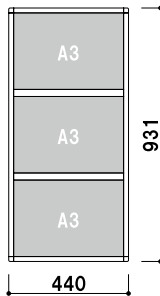

¥22,600 (税抜価格)
重量 ■ 2.4kg 022

S4T3 A4 縦 3段
(シルバー / ブラック)

¥14,800 (税抜価格)
重量 ■ 1.5kg 008

S4T4 A4 縦 4段
(シルバー / ブラック)

¥19,000 (税抜価格)
重量 ■ 2.0kg 010

S4T5 A4 縦 5段
(シルバー / ブラック)

¥23,600 (税抜価格)
重量 ■ 2.4kg 022

壁面直付可 カバー付 片面 屋内

スライドパネル複数段 A3

フレーム材質 ■ アルミ押型材
 フレーム幅 ■ 18mm
 フレーム厚み ■ 14mm
 透明カバー ■ 塩ビ透明 1.5mm 2 枚合わせ
 壁付け用ビス付き

S3T3 A3 縦 3 段

(シルバー / ブラック)

¥20,000 (税抜価格)
 重量 ■ 2.6kg 014

S3T4 A3 縦 4 段

(シルバー / ブラック)

¥26,000 (税抜価格)
 重量 ■ 3.4kg 019

S3Y3 A3 横 3 段

(シルバー / ブラック)

¥19,200 (税抜価格)
 重量 ■ 2.6kg 014

S3Y4 A3 横 4 段

(シルバー / ブラック)

¥24,800 (税抜価格)
 重量 ■ 3.4kg 018

S3Y5 A3 横 5 段

(シルバー / ブラック)

(シルバー)

壁面直付可 カバー付 片面 屋内

サイズ (画面寸法)	パネル外寸	重量	本体価格	
B1 (712 × 1014)	748 × 1050	2.3kg	¥13,000 (税抜価格)	025
B2 (499 × 712)	535 × 748	1.5kg	¥ 9,000 (税抜価格)	014
B3 (348 × 499)	384 × 535	1.0kg	¥ 7,100 (税抜価格)	007
B4 (241 × 348)	277 × 384	0.8kg	¥ 5,800 (税抜価格)	004
A1 (578 × 825)	614 × 861	1.6kg	¥11,000 (税抜価格)	017
A2 (404 × 578)	440 × 614	1.2kg	¥ 8,300 (税抜価格)	009
A3 (281 × 404)	317 × 440	0.9kg	¥ 6,300 (税抜価格)	005
A4 (194 × 281)	230 × 317	0.7kg	¥ 5,200 (税抜価格)	003