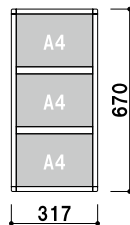

掲示板

壁面
面付可

カー
付

片面

屋内

スライドパネル複数段 A4

フレーム材質 ■ アルミ押型材

フレーム幅 ■ 18mm

フレーム厚み ■ 14mm

透明カバー ■ 塩ビ透明 1.5mm 2枚合わせ

壁付け用ビス付き

S4Y3 A4 横 3段
(シルバー / ブラック)

¥14,000 (税抜価格)
重量 ■ 1.5kg 008

S4Y4 A4 横 4段
(シルバー / ブラック)

¥18,200 (税抜価格)
重量 ■ 1.9kg 010

S4Y5 A4 横 5段
(シルバー / ブラック)

¥22,600 (税抜価格)
重量 ■ 2.4kg 022

S4T3 A4 縦 3段
(シルバー / ブラック)

¥14,800 (税抜価格)
重量 ■ 1.5kg 008

S4T4 A4 縦 4段
(シルバー / ブラック)

¥19,000 (税抜価格)
重量 ■ 2.0kg 010

S4T5 A4 縦 5段
(シルバー / ブラック)

¥23,600 (税抜価格)
重量 ■ 2.4kg 022

壁面直付可 カバー付 片面 屋内

(シルバー)

壁面直付可 カバー付 片面 屋内

サイズ (画面寸法)	パネル外寸	重量	本体価格	
B1 (712 × 1014)	748 × 1050	2.3kg	¥13,000 (税抜価格)	025
B2 (499 × 712)	535 × 748	1.5kg	¥ 9,000 (税抜価格)	014
B3 (348 × 499)	384 × 535	1.0kg	¥ 7,100 (税抜価格)	007
B4 (241 × 348)	277 × 384	0.8kg	¥ 5,800 (税抜価格)	004
A1 (578 × 825)	614 × 861	1.6kg	¥11,000 (税抜価格)	017
A2 (404 × 578)	440 × 614	1.2kg	¥ 8,300 (税抜価格)	009
A3 (281 × 404)	317 × 440	0.9kg	¥ 6,300 (税抜価格)	005
A4 (194 × 281)	230 × 317	0.7kg	¥ 5,200 (税抜価格)	003