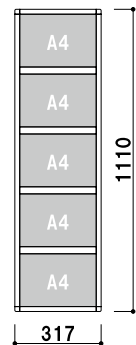

フレーム厚み ■ 14mm

透明カバー ■ 塩ビ透明 1.5mm 2枚合わせ

壁付け用ビス付き

S4Y3 A4 横 3段
(シルバー / ブラック)

¥14,000 (税抜価格)
重量 ■ 1.5kg 008

S4Y4 A4 横 4段
(シルバー / ブラック)

¥18,200 (税抜価格)
重量 ■ 1.9kg 010

S4Y5 A4 横 5段
(シルバー / ブラック)

¥22,600 (税抜価格)
重量 ■ 2.4kg 022

S4T3 A4 縦 3段
(シルバー / ブラック)

¥14,800 (税抜価格)
重量 ■ 1.5kg 008

S4T4 A4 縦 4段
(シルバー / ブラック)

¥19,000 (税抜価格)
重量 ■ 2.0kg 010

S4T5 A4 縦 5段
(シルバー / ブラック)

¥23,600 (税抜価格)
重量 ■ 2.4kg 022

壁面直付可 カバー付 片面 屋内

スライドパネル複数段 A3

フレーム材質 ■ アルミ押型材
 フレーム幅 ■ 18mm
 フレーム厚み ■ 14mm
 透明カバー ■ 塩ビ透明 1.5mm 2 枚合わせ
 壁付け用ビス付き

S3T3 A3 縦 3 段

(シルバー / ブラック)

¥20,000 (税抜価格)
 重量 ■ 2.6kg 014

S3T4 A3 縦 4 段

(シルバー / ブラック)

¥26,000 (税抜価格)
 重量 ■ 3.4kg 019

(シルバー)

壁面直付可 カバー付 片面 屋内

サイズ (画面寸法)	パネル外寸	重量	本体価格	
B1 (712 × 1014)	748 × 1050	2.3kg	¥13,000 (税抜価格)	025
B2 (499 × 712)	535 × 748	1.5kg	¥ 9,000 (税抜価格)	014
B3 (348 × 499)	384 × 535	1.0kg	¥ 7,100 (税抜価格)	007
B4 (241 × 348)	277 × 384	0.8kg	¥ 5,800 (税抜価格)	004
A1 (578 × 825)	614 × 861	1.6kg	¥11,000 (税抜価格)	017
A2 (404 × 578)	440 × 614	1.2kg	¥ 8,300 (税抜価格)	009
A3 (281 × 404)	317 × 440	0.9kg	¥ 6,300 (税抜価格)	005
A4 (194 × 281)	230 × 317	0.7kg	¥ 5,200 (税抜価格)	003