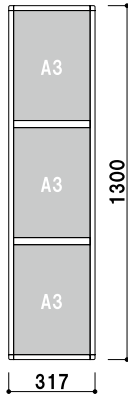

フレーム厚み ■ 14mm

透明カバー ■ 塩ビ透明 1.5mm 2枚合わせ

壁付け用ビス付き

S4Y3 A4 横 3段
(シルバー / ブラック)

¥14,000 (税抜価格)
重量 ■ 1.5kg 008

S4Y4 A4 横 4段
(シルバー / ブラック)

¥18,200 (税抜価格)
重量 ■ 1.9kg 010

S4Y5 A4 横 5段
(シルバー / ブラック)

¥22,600 (税抜価格)
重量 ■ 2.4kg 022

S4T3 A4 縦 3段
(シルバー / ブラック)

¥14,800 (税抜価格)
重量 ■ 1.5kg 008

S4T4 A4 縦 4段
(シルバー / ブラック)

¥19,000 (税抜価格)
重量 ■ 2.0kg 010

S4T5 A4 縦 5段
(シルバー / ブラック)

¥23,600 (税抜価格)
重量 ■ 2.4kg 022

壁面直付可 カバー付 片面 屋内

スライドパネル複数段 A3

フレーム材質 ■ アルミ押型材
 フレーム幅 ■ 18mm
 フレーム厚み ■ 14mm
 透明カバー ■ 塩ビ透明 1.5mm 2 枚合わせ
 壁付け用ビス付き

S3T3 A3 縦 3 段

(シルバー / ブラック)

¥20,000 (税抜価格)
 重量 ■ 2.6kg 014

S3T4 A3 縦 4 段

(シルバー / ブラック)

¥26,000 (税抜価格)
 重量 ■ 3.4kg 019

(シルバー)

壁面直付可 カバー付 片面 屋内

サイズ (画面寸法)	パネル外寸	重量	本体価格	
B1 (712 × 1014)	748 × 1050	2.3kg	¥13,000 (税抜価格)	025
B2 (499 × 712)	535 × 748	1.5kg	¥ 9,000 (税抜価格)	014
B3 (348 × 499)	384 × 535	1.0kg	¥ 7,100 (税抜価格)	007
B4 (241 × 348)	277 × 384	0.8kg	¥ 5,800 (税抜価格)	004
A1 (578 × 825)	614 × 861	1.6kg	¥11,000 (税抜価格)	017
A2 (404 × 578)	440 × 614	1.2kg	¥ 8,300 (税抜価格)	009
A3 (281 × 404)	317 × 440	0.9kg	¥ 6,300 (税抜価格)	005
A4 (194 × 281)	230 × 317	0.7kg	¥ 5,200 (税抜価格)	003