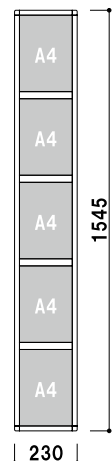

フレーム厚み ■ 14mm

透明カバー ■ 塩ビ透明 1.5mm 2枚合わせ

壁付け用ビス付き

S4Y3 A4 横 3段
(シルバー / ブラック)

¥14,000 (税抜価格)
重量 ■ 1.5kg 008

S4Y4 A4 横 4段
(シルバー / ブラック)

¥18,200 (税抜価格)
重量 ■ 1.9kg 010

S4Y5 A4 横 5段
(シルバー / ブラック)

¥22,600 (税抜価格)
重量 ■ 2.4kg 022

S4T3 A4 縦 3段
(シルバー / ブラック)

¥14,800 (税抜価格)
重量 ■ 1.5kg 008

S4T4 A4 縦 4段
(シルバー / ブラック)

¥19,000 (税抜価格)
重量 ■ 2.0kg 010

S4T5 A4 縦 5段
(シルバー / ブラック)

¥23,600 (税抜価格)
重量 ■ 2.4kg 022

壁面直付可 カバー付 片面 屋内

スライドパネル複数段 A3

フレーム材質 ■ アルミ押型材
 フレーム幅 ■ 18mm
 フレーム厚み ■ 14mm
 透明カバー ■ 塩ビ透明 1.5mm 2 枚合わせ
 壁付け用ビス付き

S3T3 A3 縦 3 段

(シルバー / ブラック)

¥20,000 (税抜価格)
 重量 ■ 2.6kg 014

S3T4 A3 縦 4 段

(シルバー / ブラック)

¥26,000 (税抜価格)
 重量 ■ 3.4kg 019

S3Y3 A3 横 3 段

(シルバー / ブラック)

¥19,200 (税抜価格)
 重量 ■ 2.6kg 014

S3Y4 A3 横 4 段

(シルバー / ブラック)

¥24,800 (税抜価格)
 重量 ■ 3.4kg 018

S3Y5 A3 横 5 段

(シルバー / ブラック)