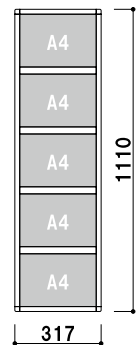

フレーム厚み ■ 14mm

透明カバー ■ 塩ビ透明 1.5mm 2枚合わせ

壁付け用ビス付き

S4Y3 A4 横 3 段
(シルバー / ブラック)

¥15,000 (税抜価格)
重量 ■ 1.5kg 008

S4Y4 A4 横 4 段
(シルバー / ブラック)

¥19,000 (税抜価格)
重量 ■ 1.9kg 010

S4Y5 A4 横 5 段
(シルバー / ブラック)

¥23,000 (税抜価格)
重量 ■ 2.4kg 022

S4T3 A4 縦 3 段
(シルバー / ブラック)

¥15,800 (税抜価格)
重量 ■ 1.5kg 008

S4T4 A4 縦 4 段
(シルバー / ブラック)

¥19,800 (税抜価格)
重量 ■ 2.0kg 010

S4T5 A4 縦 5 段
(シルバー / ブラック)

¥24,000 (税抜価格)
重量 ■ 2.4kg 022

壁面直付可 カバー付 片面 屋内

スライドパネル複数段 A3

フレーム材質 ■アルミ押型材
 フレーム幅 ■18mm
 フレーム厚み ■14mm
 透明カバー ■塩ビ透明 1.5mm 2枚合わせ
 壁付け用ビス付き

S3T3 A3 縦 3段

(シルバー / ブラック)

¥21,000 (税抜価格)
 重量 ■2.6kg 014

S3T4 A3 縦 4段

(シルバー / ブラック)

¥27,000 (税抜価格)
 重量 ■3.4kg 019

サイズ(画面寸法)	パネル外寸	重量	本体価格	
B1 (712 × 1014)	748 × 1050	2.3kg	¥15,000 (税抜価格)	025
B2 (499 × 712)	535 × 748	1.5kg	¥11,000 (税抜価格)	014
B3 (348 × 499)	384 × 535	1.0kg	¥ 8,500 (税抜価格)	007
B4 (241 × 348)	277 × 384	0.8kg	¥ 6,500 (税抜価格)	004
A1 (578 × 825)	614 × 861	1.6kg	¥13,000 (税抜価格)	017
A2 (404 × 578)	440 × 614	1.2kg	¥ 9,600 (税抜価格)	009
A3 (281 × 404)	317 × 440	0.9kg	¥ 7,300 (税抜価格)	005
A4 (194 × 281)	230 × 317	0.7kg	¥ 6,000 (税抜価格)	003