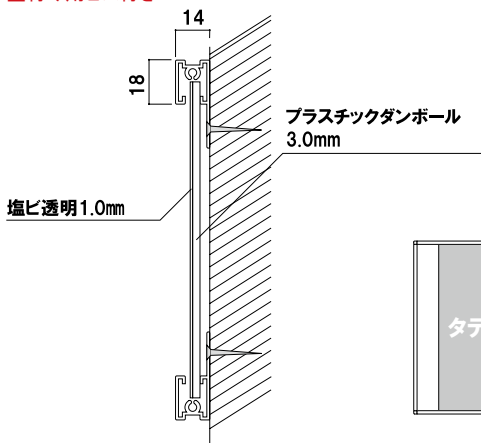

¥31,000 (税抜価格)
 重量 ■4.2kg 022

プリンパスライドパネル(タテ仕様/ヨコ仕様)

(シルバー)

壁面直付可 カバー付 片面 屋内

フレーム ■材質: アルミ押型材 幅: 18mm 厚み: 14mm
 透明カバー ■A3・A4・B4: 塩ビ透明 1.5mm 2枚合わせ
 B1・B2・B3・A1・A2: 塩ビ透明 1mm
 バックボード (B1・B2・B3・A1・A2)
 ■プラスチックダンボール 3mm
 壁付け用ビス付き

サイズ(画面寸法)	パネル外寸	重量	本体価格	
B1 (712 × 1014)	748 × 1050	2.3kg	¥15,000 (税抜価格)	025
B2 (499 × 712)	535 × 748	1.5kg	¥11,000 (税抜価格)	014
B3 (348 × 499)	384 × 535	1.0kg	¥ 8,500 (税抜価格)	007
B4 (241 × 348)	277 × 384	0.8kg	¥ 6,500 (税抜価格)	004
A1 (578 × 825)	614 × 861	1.6kg	¥13,000 (税抜価格)	017
A2 (404 × 578)	440 × 614	1.2kg	¥ 9,600 (税抜価格)	009
A3 (281 × 404)	317 × 440	0.9kg	¥ 7,300 (税抜価格)	005
A4 (194 × 281)	230 × 317	0.7kg	¥ 6,000 (税抜価格)	003