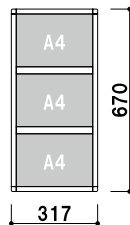

掲示板

壁面
面付可

カー
付

片面

屋内

スライドパネル複数段 A4

フレーム材質 ■ アルミ押型材

フレーム幅 ■ 18mm

フレーム厚み ■ 14mm

透明カバー ■ 塩ビ透明 1.5mm 2枚合わせ

壁付け用ビス付き

S4Y3 A4 横 3 段
(シルバー / ブラック)

¥15,000 (税抜価格)
重量 ■ 1.5kg 008

S4Y4 A4 横 4 段
(シルバー / ブラック)

¥19,000 (税抜価格)
重量 ■ 1.9kg 010

S4Y5 A4 横 5 段
(シルバー / ブラック)

¥23,000 (税抜価格)
重量 ■ 2.4kg 022

S4T3 A4 縦 3 段
(シルバー / ブラック)

¥15,800 (税抜価格)
重量 ■ 1.5kg 008

S4T4 A4 縦 4 段
(シルバー / ブラック)

¥19,800 (税抜価格)
重量 ■ 2.0kg 010

S4T5 A4 縦 5 段
(シルバー / ブラック)

¥24,000 (税抜価格)
重量 ■ 2.4kg 022

壁面直付可 カバー付 片面 屋内

サイズ(画面寸法)	パネル外寸	重量	本体価格	
B1 (712 × 1014)	748 × 1050	2.3kg	¥15,000 (税抜価格)	025
B2 (499 × 712)	535 × 748	1.5kg	¥11,000 (税抜価格)	014
B3 (348 × 499)	384 × 535	1.0kg	¥ 8,500 (税抜価格)	007
B4 (241 × 348)	277 × 384	0.8kg	¥ 6,500 (税抜価格)	004
A1 (578 × 825)	614 × 861	1.6kg	¥13,000 (税抜価格)	017
A2 (404 × 578)	440 × 614	1.2kg	¥ 9,600 (税抜価格)	009
A3 (281 × 404)	317 × 440	0.9kg	¥ 7,300 (税抜価格)	005
A4 (194 × 281)	230 × 317	0.7kg	¥ 6,000 (税抜価格)	003