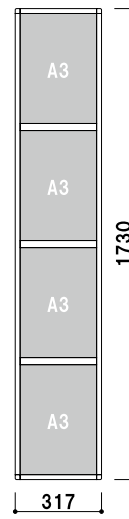

¥23,000 (税抜価格)
重量 ■ 2.4kg 022

S4T3 A4 縦 3 段
(シルバー / ブラック)

¥15,800 (税抜価格)
重量 ■ 1.5kg 008

S4T4 A4 縦 4 段
(シルバー / ブラック)

¥19,800 (税抜価格)
重量 ■ 2.0kg 010

S4T5 A4 縦 5 段
(シルバー / ブラック)

¥24,000 (税抜価格)
重量 ■ 2.4kg 022

壁面直付可 カバー付 片面 屋内

スライドパネル複数段 A3

フレーム材質 ■アルミ押型材
 フレーム幅 ■18mm
 フレーム厚み ■14mm
 透明カバー ■塩ビ透明 1.5mm 2枚合わせ
 壁付け用ビス付き

S3T3 A3 縦 3段

(シルバー / ブラック)

¥21,000 (税抜価格)
 重量 ■2.6kg 014

S3T4 A3 縦 4段

(シルバー / ブラック)

¥27,000 (税抜価格)
 重量 ■3.4kg 019

S3Y3 A3 横 3段

(シルバー / ブラック)

¥20,000 (税抜価格)
 重量 ■2.6kg 014

S3Y4 A3 横 4段

(シルバー / ブラック)

¥25,800 (税抜価格)
 重量 ■3.4kg 018

S3Y5 A3 横 5段

(シルバー / ブラック)

サイズ(画面寸法)	パネル外寸	重量	本体価格	
B1 (712 × 1014)	748 × 1050	2.3kg	¥15,000 (税抜価格)	025
B2 (499 × 712)	535 × 748	1.5kg	¥11,000 (税抜価格)	014
B3 (348 × 499)	384 × 535	1.0kg	¥ 8,500 (税抜価格)	007
B4 (241 × 348)	277 × 384	0.8kg	¥ 6,500 (税抜価格)	004
A1 (578 × 825)	614 × 861	1.6kg	¥13,000 (税抜価格)	017
A2 (404 × 578)	440 × 614	1.2kg	¥ 9,600 (税抜価格)	009
A3 (281 × 404)	317 × 440	0.9kg	¥ 7,300 (税抜価格)	005
A4 (194 × 281)	230 × 317	0.7kg	¥ 6,000 (税抜価格)	003