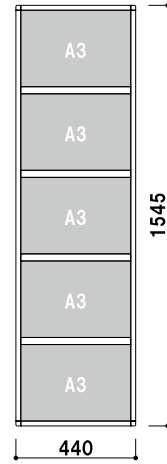

スライドパネル複数段 A3

フレーム材質 ■アルミ押型材
 フレーム幅 ■18mm
 フレーム厚み ■14mm
 透明カバー ■塩ビ透明 1.5mm 2枚合わせ
 壁付け用ビス付き

S3T3 A3 縦 3段

(シルバー / ブラック)

¥21,000 (税抜価格)
 重量 ■2.6kg 014

S3T4 A3 縦 4段

(シルバー / ブラック)

¥27,000 (税抜価格)
 重量 ■3.4kg 019

S3Y3 A3 横 3段

(シルバー / ブラック)

¥20,000 (税抜価格)
 重量 ■2.6kg 014

S3Y4 A3 横 4段

(シルバー / ブラック)

¥25,800 (税抜価格)
 重量 ■3.4kg 018

S3Y5 A3 横 5段

(シルバー / ブラック)

¥31,000 (税抜価格)
 重量 ■4.2kg 022

プリンパスライドパネル(タテ仕様/ヨコ仕様)

(シルバー)

壁面直付可 カバー付 片面 屋内

フレーム ■材質: アルミ押型材 幅: 18mm 厚み: 14mm
 透明カバー ■A3・A4・B4: 塩ビ透明 1.5mm 2枚合わせ
 B1・B2・B3・A1・A2: 塩ビ透明 1mm
 バックボード (B1・B2・B3・A1・A2)
 ■プラスチックダンボール 3mm
 壁付け用ビス付き

サイズ(画面寸法)	パネル外寸	重量	本体価格	
B1 (712 × 1014)	748 × 1050	2.3kg	¥15,000 (税抜価格)	025
B2 (499 × 712)	535 × 748	1.5kg	¥11,000 (税抜価格)	014
B3 (348 × 499)	384 × 535	1.0kg	¥ 8,500 (税抜価格)	007
B4 (241 × 348)	277 × 384	0.8kg	¥ 6,500 (税抜価格)	004
A1 (578 × 825)	614 × 861	1.6kg	¥13,000 (税抜価格)	017
A2 (404 × 578)	440 × 614	1.2kg	¥ 9,600 (税抜価格)	009
A3 (281 × 404)	317 × 440	0.9kg	¥ 7,300 (税抜価格)	005
A4 (194 × 281)	230 × 317	0.7kg	¥ 6,000 (税抜価格)	003