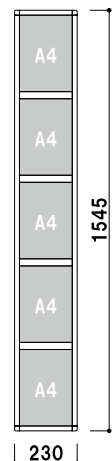

フレーム厚み ■ 14mm

透明カバー ■ 塩ビ透明 1.5mm 2枚合わせ

壁付け用ビス付き

S4Y3 A4 横 3 段
(シルバー / ブラック)

¥15,000 (税抜価格)
重量 ■ 1.5kg 008

S4Y4 A4 横 4 段
(シルバー / ブラック)

¥19,000 (税抜価格)
重量 ■ 1.9kg 010

S4Y5 A4 横 5 段
(シルバー / ブラック)

¥23,000 (税抜価格)
重量 ■ 2.4kg 022

S4T3 A4 縦 3 段
(シルバー / ブラック)

¥15,800 (税抜価格)
重量 ■ 1.5kg 008

S4T4 A4 縦 4 段
(シルバー / ブラック)

¥19,800 (税抜価格)
重量 ■ 2.0kg 010

S4T5 A4 縦 5 段
(シルバー / ブラック)

¥24,000 (税抜価格)
重量 ■ 2.4kg 022

壁面直付可 カバー付 片面 屋内

スライドパネル複数段 A3

フレーム材質 ■アルミ押型材
 フレーム幅 ■18mm
 フレーム厚み ■14mm
 透明カバー ■塩ビ透明 1.5mm 2枚合わせ
 壁付け用ビス付き

S3T3 A3 縦 3段

(シルバー / ブラック)

¥21,000 (税抜価格)
 重量 ■2.6kg 014

S3T4 A3 縦 4段

(シルバー / ブラック)

¥27,000 (税抜価格)
 重量 ■3.4kg 019

サイズ(画面寸法)	パネル外寸	重量	本体価格	
B1 (712 × 1014)	748 × 1050	2.3kg	¥15,000 (税抜価格)	025
B2 (499 × 712)	535 × 748	1.5kg	¥11,000 (税抜価格)	014
B3 (348 × 499)	384 × 535	1.0kg	¥ 8,500 (税抜価格)	007
B4 (241 × 348)	277 × 384	0.8kg	¥ 6,500 (税抜価格)	004
A1 (578 × 825)	614 × 861	1.6kg	¥13,000 (税抜価格)	017
A2 (404 × 578)	440 × 614	1.2kg	¥ 9,600 (税抜価格)	009
A3 (281 × 404)	317 × 440	0.9kg	¥ 7,300 (税抜価格)	005
A4 (194 × 281)	230 × 317	0.7kg	¥ 6,000 (税抜価格)	003