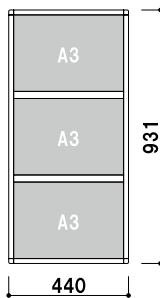

¥23,000 (税抜価格)
重量 ■ 2.4kg 022

S4T3 A4 縦 3 段
(シルバー / ブラック)

¥15,800 (税抜価格)
重量 ■ 1.5kg 008

S4T4 A4 縦 4 段
(シルバー / ブラック)

¥19,800 (税抜価格)
重量 ■ 2.0kg 010

S4T5 A4 縦 5 段
(シルバー / ブラック)

¥24,000 (税抜価格)
重量 ■ 2.4kg 022

壁面直付可 カバー付 片面 屋内

スライドパネル複数段 A3

フレーム材質 ■アルミ押型材
 フレーム幅 ■18mm
 フレーム厚み ■14mm
 透明カバー ■塩ビ透明 1.5mm 2枚合わせ
 壁付け用ビス付き

S3T3 A3 縦 3段

(シルバー / ブラック)

¥21,000 (税抜価格)
 重量 ■2.6kg 014

S3T4 A3 縦 4段

(シルバー / ブラック)

¥27,000 (税抜価格)
 重量 ■3.4kg 019

S3Y3 A3 横 3段

(シルバー / ブラック)

¥20,000 (税抜価格)
 重量 ■2.6kg 014

S3Y4 A3 横 4段

(シルバー / ブラック)

¥25,800 (税抜価格)
 重量 ■3.4kg 018

S3Y5 A3 横 5段

(シルバー / ブラック)

サイズ(画面寸法)	パネル外寸	重量	本体価格	
B1 (712 × 1014)	748 × 1050	2.3kg	¥15,000 (税抜価格)	025
B2 (499 × 712)	535 × 748	1.5kg	¥11,000 (税抜価格)	014
B3 (348 × 499)	384 × 535	1.0kg	¥ 8,500 (税抜価格)	007
B4 (241 × 348)	277 × 384	0.8kg	¥ 6,500 (税抜価格)	004
A1 (578 × 825)	614 × 861	1.6kg	¥13,000 (税抜価格)	017
A2 (404 × 578)	440 × 614	1.2kg	¥ 9,600 (税抜価格)	009
A3 (281 × 404)	317 × 440	0.9kg	¥ 7,300 (税抜価格)	005
A4 (194 × 281)	230 × 317	0.7kg	¥ 6,000 (税抜価格)	003