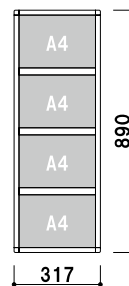

フレーム厚み ■ 14mm

透明カバー ■ 塩ビ透明 1.5mm 2枚合わせ

壁付け用ビス付き

S4Y3 A4 横 3 段
(シルバー / ブラック)

¥15,000 (税抜価格)
重量 ■ 1.5kg 008

S4Y4 A4 横 4 段
(シルバー / ブラック)

¥19,000 (税抜価格)
重量 ■ 1.9kg 010

S4Y5 A4 横 5 段
(シルバー / ブラック)

¥23,000 (税抜価格)
重量 ■ 2.4kg 022

S4T3 A4 縦 3 段
(シルバー / ブラック)

¥15,800 (税抜価格)
重量 ■ 1.5kg 008

S4T4 A4 縦 4 段
(シルバー / ブラック)

¥19,800 (税抜価格)
重量 ■ 2.0kg 010

S4T5 A4 縦 5 段
(シルバー / ブラック)

¥24,000 (税抜価格)
重量 ■ 2.4kg 022

壁面直付可 カバー付 片面 屋内

スライドパネル複数段 A3

フレーム材質 ■アルミ押型材
 フレーム幅 ■18mm
 フレーム厚み ■14mm
 透明カバー ■塩ビ透明 1.5mm 2枚合わせ
 壁付け用ビス付き

S3T3 A3 縦 3段

(シルバー / ブラック)

¥21,000 (税抜価格)
 重量 ■2.6kg 014

S3T4 A3 縦 4段

(シルバー / ブラック)

¥27,000 (税抜価格)
 重量 ■3.4kg 019

サイズ(画面寸法)	パネル外寸	重量	本体価格	
B1 (712 × 1014)	748 × 1050	2.3kg	¥15,000 (税抜価格)	025
B2 (499 × 712)	535 × 748	1.5kg	¥11,000 (税抜価格)	014
B3 (348 × 499)	384 × 535	1.0kg	¥ 8,500 (税抜価格)	007
B4 (241 × 348)	277 × 384	0.8kg	¥ 6,500 (税抜価格)	004
A1 (578 × 825)	614 × 861	1.6kg	¥13,000 (税抜価格)	017
A2 (404 × 578)	440 × 614	1.2kg	¥ 9,600 (税抜価格)	009
A3 (281 × 404)	317 × 440	0.9kg	¥ 7,300 (税抜価格)	005
A4 (194 × 281)	230 × 317	0.7kg	¥ 6,000 (税抜価格)	003