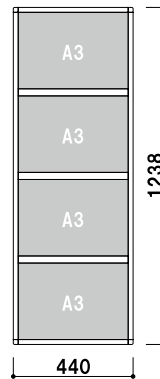

¥23,000 (税抜価格)
重量 ■ 2.4kg 022

S4T3 A4 縦 3 段
(シルバー / ブラック)

¥15,800 (税抜価格)
重量 ■ 1.5kg 008

S4T4 A4 縦 4 段
(シルバー / ブラック)

¥19,800 (税抜価格)
重量 ■ 2.0kg 010

S4T5 A4 縦 5 段
(シルバー / ブラック)

¥24,000 (税抜価格)
重量 ■ 2.4kg 022

壁面直付可 カバー付 片面 屋内

スライドパネル複数段 A3

フレーム材質 ■アルミ押型材
 フレーム幅 ■18mm
 フレーム厚み ■14mm
 透明カバー ■塩ビ透明 1.5mm 2枚合わせ
 壁付け用ビス付き

S3T3 A3 縦 3段

(シルバー / ブラック)

¥21,000 (税抜価格)
 重量 ■2.6kg 014

S3T4 A3 縦 4段

(シルバー / ブラック)

¥27,000 (税抜価格)
 重量 ■3.4kg 019

S3Y3 A3 横 3段

(シルバー / ブラック)

¥20,000 (税抜価格)
 重量 ■2.6kg 014

S3Y4 A3 横 4段

(シルバー / ブラック)

¥25,800 (税抜価格)
 重量 ■3.4kg 018

S3Y5 A3 横 5段

(シルバー / ブラック)

サイズ(画面寸法)	パネル外寸	重量	本体価格	
B1 (712 × 1014)	748 × 1050	2.3kg	¥15,000 (税抜価格)	025
B2 (499 × 712)	535 × 748	1.5kg	¥11,000 (税抜価格)	014
B3 (348 × 499)	384 × 535	1.0kg	¥ 8,500 (税抜価格)	007
B4 (241 × 348)	277 × 384	0.8kg	¥ 6,500 (税抜価格)	004
A1 (578 × 825)	614 × 861	1.6kg	¥13,000 (税抜価格)	017
A2 (404 × 578)	440 × 614	1.2kg	¥ 9,600 (税抜価格)	009
A3 (281 × 404)	317 × 440	0.9kg	¥ 7,300 (税抜価格)	005
A4 (194 × 281)	230 × 317	0.7kg	¥ 6,000 (税抜価格)	003