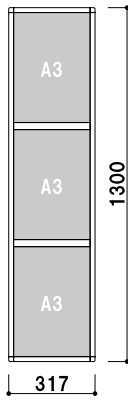

フレーム厚み ■ 14mm

透明カバー ■ 塩ビ透明 1.5mm 2枚合わせ

壁付け用ビス付き

S4Y3 A4 横 3 段
(シルバー / ブラック)

¥15,000 (税抜価格)
重量 ■ 1.5kg 008

S4Y4 A4 横 4 段
(シルバー / ブラック)

¥19,000 (税抜価格)
重量 ■ 1.9kg 010

S4Y5 A4 横 5 段
(シルバー / ブラック)

¥23,000 (税抜価格)
重量 ■ 2.4kg 022

S4T3 A4 縦 3 段
(シルバー / ブラック)

¥15,800 (税抜価格)
重量 ■ 1.5kg 008

S4T4 A4 縦 4 段
(シルバー / ブラック)

¥19,800 (税抜価格)
重量 ■ 2.0kg 010

S4T5 A4 縦 5 段
(シルバー / ブラック)

¥24,000 (税抜価格)
重量 ■ 2.4kg 022

壁面直付可 カバー付 片面 屋内

スライドパネル複数段 A3

フレーム材質 ■アルミ押型材
 フレーム幅 ■18mm
 フレーム厚み ■14mm
 透明カバー ■塩ビ透明 1.5mm 2枚合わせ
 壁付け用ビス付き

S3T3 A3 縦 3段

(シルバー / ブラック)

¥21,000 (税抜価格)
 重量 ■2.6kg 014

S3T4 A3 縦 4段

(シルバー / ブラック)

¥27,000 (税抜価格)
 重量 ■3.4kg 019

サイズ(画面寸法)	パネル外寸	重量	本体価格	
B1 (712 × 1014)	748 × 1050	2.3kg	¥15,000 (税抜価格)	025
B2 (499 × 712)	535 × 748	1.5kg	¥11,000 (税抜価格)	014
B3 (348 × 499)	384 × 535	1.0kg	¥ 8,500 (税抜価格)	007
B4 (241 × 348)	277 × 384	0.8kg	¥ 6,500 (税抜価格)	004
A1 (578 × 825)	614 × 861	1.6kg	¥13,000 (税抜価格)	017
A2 (404 × 578)	440 × 614	1.2kg	¥ 9,600 (税抜価格)	009
A3 (281 × 404)	317 × 440	0.9kg	¥ 7,300 (税抜価格)	005
A4 (194 × 281)	230 × 317	0.7kg	¥ 6,000 (税抜価格)	003