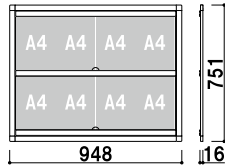

(シルバー) (穴加工無し)

片面 屋外

品番	バ－寸法	本体価格	
KR-60	600mm	¥1,000 (税抜価格)	002
KR-90	900mm	¥1,300 (税抜価格)	002
KR-120	1200mm	¥1,600 (税抜価格)	003
KR-150	1500mm	¥1,900 (税抜価格)	004
KR-180	1800mm	¥2,100 (税抜価格)	004

壁付の場合

P=アクリル or カードケースの外寸+21mmで
壁面に固定してください。

透明カバー ■ アクリル透明 2mm × 2 枚
 透明カバーサイズ ■ W880 × H307mm

KP-42 (A4判4列2段)

¥28,600 (税抜価格)

壁面直付可 カバー付 片面 屋外

重量 ■ 4.3kg 031

透明カバー ■ アクリル透明 2mm × 3 枚
 透明カバーサイズ ■ W880 × H307mm

KP-43 (A4判4列3段)

¥37,400 (税抜価格)

壁面直付可 カバー付 片面 屋外

重量 ■ 6.0kg 044

透明カバー ■ アクリル透明 2mm × 4 枚
 透明カバーサイズ ■ W880 × H307mm

KP-44 (A4判4列4段)

¥41,800 (税抜価格)

壁面直付可 カバー付 片面 屋外

重量 ■ 7.8kg 056

透明カバー ■ アクリル透明 2mm × 5 枚
 透明カバーサイズ ■ W880 × H307mm

KP-45 (A4判4列5段)

¥49,500 (税抜価格)

壁面直付可 カバー付 片面 屋外

重量 ■ 9.4kg 069

特別仕様について

お客様ごとのオリジナル仕様へも対応いたします。
 ご希望の機能やサイズ、仕様がございましたら
 お気軽にお問合せください。

スタンド仕様

両面タイプ
 A4判4列4段仕様