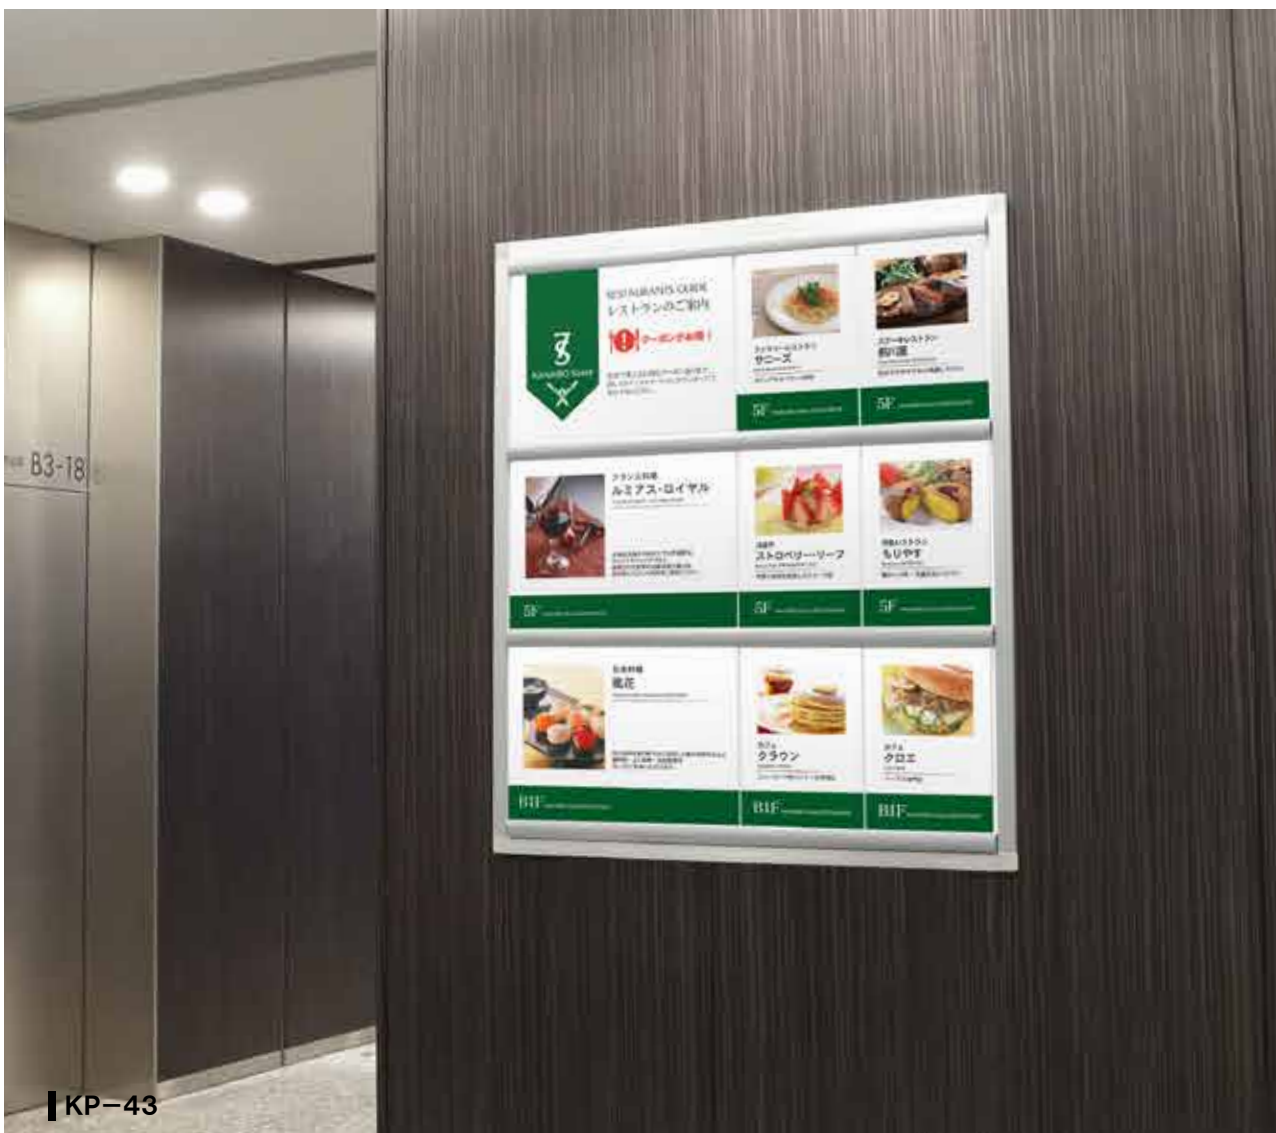

ケンドンレールサイン

ケンドンレールサイン

プリンパ
オープン

プリンパ
ケンドン

プリンパ
スライド

**ケンドン
レール**

ポスター
パネル

パネル
オプション

フォト
パネル

ダブル
フィルム

ウインドウ
ポスター

両面用
マルチ

掲示板

セット内容：レール×1本、溝隠しカバー×1本、エンドキャップ×2個

レール ■ アルミ押型材シルバー
溝隠しカバー ■ ABS樹脂シルバー
エンドキャップ ■ ABS樹脂
※ネジは付属していません。
※特注寸法も1本から承ります。
(最大2000mmまで)
※穴加工をご希望の方は
お問い合わせください。

ケンドンレール