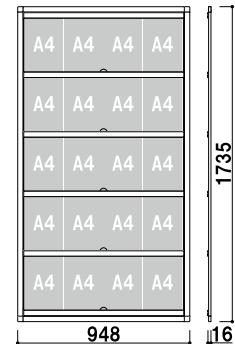

透明カバー ■ アクリル透明 2mm × 2 枚
 透明カバーサイズ ■ W880 × H307mm

KP-42 (A4判4列2段)

¥28,600 (税抜価格)

壁面直付可 カバー付 片面 屋外

重量 ■ 4.3kg 031

透明カバー ■ アクリル透明 2mm × 3 枚
 透明カバーサイズ ■ W880 × H307mm

KP-43 (A4判4列3段)

¥37,400 (税抜価格)

壁面直付可 カバー付 片面 屋外

重量 ■ 6.0kg 044

透明カバー ■ アクリル透明 2mm × 4 枚
 透明カバーサイズ ■ W880 × H307mm

KP-44 (A4判4列4段)

¥41,800 (税抜価格)

壁面直付可 カバー付 片面 屋外

重量 ■ 7.8kg 056

透明カバー ■ アクリル透明 2mm × 5 枚
 透明カバーサイズ ■ W880 × H307mm

KP-45 (A4判4列5段)

¥49,500 (税抜価格)

壁面直付可 カバー付 片面 屋外

重量 ■ 9.4kg 069

特別仕様について

お客様ごとのオリジナル仕様へも対応いたします。
 ご希望の機能やサイズ、仕様がございましたら
 お気軽にお問合せください。

スタンド仕様

両面タイプ
 A4判4列4段仕様