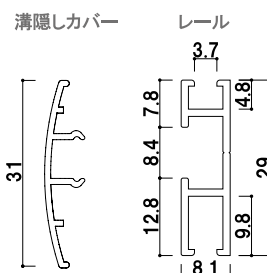

壁付の場合

P=アクリル or カードケースの外寸+21mmで
壁面に固定してください。

※本製品はカットのみの製品です。
ネジで壁面等に固定する場合は
レールに孔加工をしてから
取り付けてください。