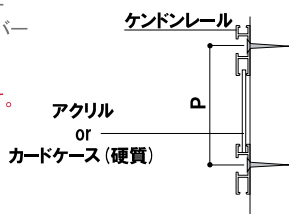

フォト
パネル

ダブル
フィルム

ウインドウ
ポスター

両面用
マルチ

掲示板

セット内容：レール×1本、溝隠しカバー×1本、エンドキャップ×2個

レール ■ アルミ押型材シルバー
溝隠しカバー ■ ABS樹脂シルバー
エンドキャップ ■ ABS樹脂
※ネジは付属していません。
※特注寸法も1本から承ります。
(最大2000mmまで)
※穴加工をご希望の方は
お問い合わせください。

ケンドンレール

(シルバー) (穴加工無し)

片面 屋外

品番	バ－寸法	本体価格	
KR-60	600mm	¥1,000 (税抜価格)	002
KR-90	900mm	¥1,300 (税抜価格)	002
KR-120	1200mm	¥1,600 (税抜価格)	003
KR-150	1500mm	¥1,900 (税抜価格)	004
KR-180	1800mm	¥2,100 (税抜価格)	004

壁付の場合

P=アクリル or カードケースの外寸+21mmで
壁面に固定してください。