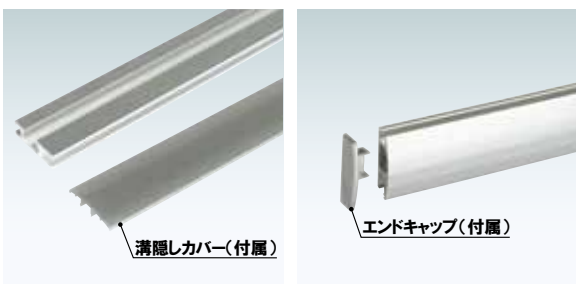

ケンドンレールサイン

ケンドンレールサイン

プリンパ
オープン

プリンパ
ケンドン

プリンパ
スライド

**ケンドン
レール**

ポスター
パネル

パネル
オプション

フォト
パネル

ダブル
フィルム

ウインドウ
ポスター

両面用
マルチ

掲示板

セット内容：レール×1本、溝隠しカバー×1本、エンドキャップ×2個

レール ■ アルミ押型材シルバー
溝隠しカバー ■ ABS樹脂シルバー
エンドキャップ ■ ABS樹脂
※ネジは付属していません。
※特注寸法も1本から承ります。
(最大2000mmまで)
※穴加工をご希望の方は
お問い合わせください。

ケンドンレール