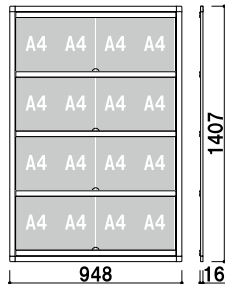

(シルバー) (穴加工無し)

片面 屋外

品番	バ－寸法	本体価格	
KR-60	600mm	¥1,000 (税抜価格)	002
KR-90	900mm	¥1,300 (税抜価格)	002
KR-120	1200mm	¥1,600 (税抜価格)	003
KR-150	1500mm	¥1,900 (税抜価格)	004
KR-180	1800mm	¥2,100 (税抜価格)	004

壁付の場合

P=アクリル or カードケースの外寸+21mmで
壁面に固定してください。

透明カバー ■ アクリル透明 2mm × 2 枚
 透明カバーサイズ ■ W880 × H307mm

KP-42 (A4判4列2段)

¥28,600 (税抜価格)

壁面直付可 カバー付 片面 屋外

重量 ■ 4.3kg 031

透明カバー ■ アクリル透明 2mm × 3 枚
 透明カバーサイズ ■ W880 × H307mm

KP-43 (A4判4列3段)

¥37,400 (税抜価格)

壁面直付可 カバー付 片面 屋外

重量 ■ 6.0kg 044

透明カバー ■ アクリル透明 2mm × 4 枚
 透明カバーサイズ ■ W880 × H307mm

KP-44 (A4判4列4段)

¥41,800 (税抜価格)

壁面直付可 カバー付 片面 屋外

重量 ■ 7.8kg 056

透明カバー ■ アクリル透明 2mm × 5 枚
 透明カバーサイズ ■ W880 × H307mm

KP-45 (A4判4列5段)

¥49,500 (税抜価格)

壁面直付可 カバー付 片面 屋外

重量 ■ 9.4kg 069

特別仕様について

お客様ごとのオリジナル仕様へも対応いたします。
 ご希望の機能やサイズ、仕様がございましたら
 お気軽にお問合せください。

スタンド仕様

両面タイプ
 A4判4列4段仕様