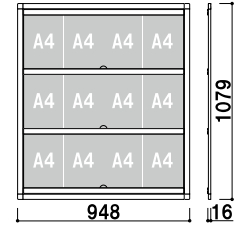

(シルバー) (穴加工無し)

片面 屋外

品番	バ－寸法	本体価格	
KR-60	600mm	¥1,000 (税抜価格)	002
KR-90	900mm	¥1,300 (税抜価格)	002
KR-120	1200mm	¥1,600 (税抜価格)	003
KR-150	1500mm	¥1,900 (税抜価格)	004
KR-180	1800mm	¥2,100 (税抜価格)	004

壁付の場合

P=アクリル or カードケースの外寸+21mmで
壁面に固定してください。

透明カバー ■ アクリル透明 2mm × 2 枚
 透明カバーサイズ ■ W880 × H307mm

KP-42 (A4判4列2段)

¥28,600 (税抜価格)

壁面直付可 カバー付 片面 屋外

重量 ■ 4.3kg 031

透明カバー ■ アクリル透明 2mm × 3 枚
 透明カバーサイズ ■ W880 × H307mm

KP-43 (A4判4列3段)

¥37,400 (税抜価格)

壁面直付可 カバー付 片面 屋外

重量 ■ 6.0kg 044

透明カバー ■ アクリル透明 2mm × 4 枚
 透明カバーサイズ ■ W880 × H307mm

KP-44 (A4判4列4段)

¥41,800 (税抜価格)

壁面直付可 カバー付 片面 屋外

重量 ■ 7.8kg 056

透明カバー ■ アクリル透明 2mm × 5 枚
 透明カバーサイズ ■ W880 × H307mm

KP-45 (A4判4列5段)

¥49,500 (税抜価格)

壁面直付可 カバー付 片面 屋外

重量 ■ 9.4kg 069

特別仕様について

お客様ごとのオリジナル仕様へも対応いたします。
 ご希望の機能やサイズ、仕様がございましたら
 お気軽にお問合せください。

スタンド仕様

両面タイプ
 A4判4列4段仕様