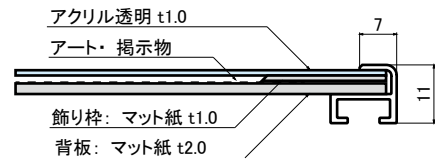

T7 額装マット付 (ブラック/ホワイト/ブロンズ)

片面 屋内

掲示物	掲示物寸法	画面寸法	パネル外寸	本体価格	
200角	200 × 200	196 × 196	300 × 300	¥7,300 (税抜価格)	005
300角	300 × 300	296 × 296	400 × 400	¥9,100 (税抜価格)	005
写真L判	89 × 127	85 × 123	189 × 227	¥5,700 (税抜価格)	005
写真2L判	127 × 178	123 × 174	227 × 278	¥5,900 (税抜価格)	005
KGポストカード	100 × 148	96 × 144	200 × 248	¥5,500 (税抜価格)	005
B5用紙	182 × 257	178 × 253	282 × 357	¥7,300 (税抜価格)	005
A4用紙	210 × 297	206 × 293	310 × 397	¥9,100 (税抜価格)	005

フレーム ■アルミ押出材
コーナー ■ブラック・ブロンズ PC 樹脂
ホワイト ABS 樹脂
表面カバー ■アクリル透明 t1.0
飾り枠 ■マット紙 白 t1.0
背板 ■マット紙 白 t2.0
吊具 4 個付、ひも付属、M2 六角レンチ付属
※ご注文時にカラーをご指定ください。

プリンパ
オープン

プリンパ
ケンドン

プリンパ
スライド

ケンドン
レール

ポスター
パネル

パネル
オプション

フォト
パネル

ダブル
フィルム

ウィンドウ
ポスター

両面用
マルチ

掲示板

T7 額装マットなし (ブラック/ホワイト/ブロンズ)

片面 屋内

掲示物	掲示物寸法	画面寸法	パネル外寸	本体価格	
B5用紙	182 × 257	172 × 247	186 × 261	¥2,600 (税抜価格)	005
A4用紙	210 × 297	200 × 287	214 × 301	¥2,700 (税抜価格)	005
B4用紙	257 × 364	247 × 354	261 × 368	¥3,400 (税抜価格)	005
A3用紙	297 × 420	287 × 410	301 × 424	¥3,900 (税抜価格)	005

フレーム ■アルミ押出材
コーナー ■ブラック・ブロンズ PC 樹脂
ホワイト ABS 樹脂
表面カバー ■アクリル透明 t1.0
飾り枠 ■なし
背板 ■MDF t3.0
吊具 4 個付、ひも付属、M2 六角レンチ付属
※ご注文時にカラーをご指定ください。

T7 色紙用 (ブラック/ホワイト/ブロンズ)

片面 屋内

掲示物	掲示物寸法	画面寸法	パネル外寸	本体価格	
大色紙	242 × 273	232 × 263	246 × 277	¥2,700 (税抜価格)	005
小色紙	182 × 212	172 × 202	186 × 216	¥2,200 (税抜価格)	005
短冊	61 × 364	51 × 354	65 × 368	¥2,000 (税抜価格)	005

フレーム ■アルミ押出材
コーナー ■ブラック・ブロンズ PC 樹脂
ホワイト ABS 樹脂
表面カバー ■アクリル透明 t1.0
背板 ■なし
吊具 2 個付、ひも付属、M2 六角レンチ付属
※色紙、短冊は含まれていません。
色紙、短冊はメーカーによって寸法が異なりますので
現物サイズをご確認ください。
※ご注文時にカラーをご指定ください。