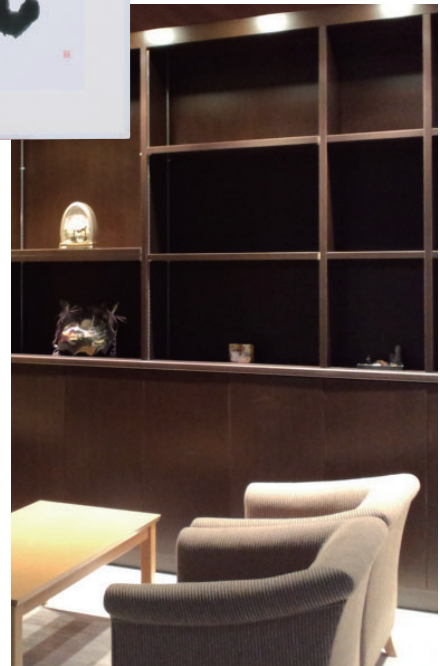

フォトパネル

T7-shikisai panel- 空間に彩りを。

新製品
NEW

見付7mmの超薄型フォトパネル
ブラック、ホワイト、ブロンズの
3色展開です。

コーナージョイント
付属のレンチで取り外して
内容物を交換できます。

壁掛け用の吊り具つき
背面に標準で吊具とヒモが
付属しています。

マグネット仕様も可能
オプションでマグネットの
取り付けも可能です。
詳しくはお問い合わせください。

様々な空間にマッチするフォトパネル。