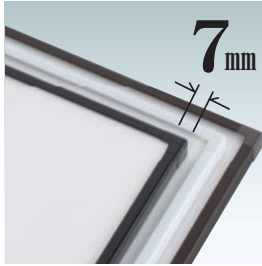

フォトパネル

T7-shikisai panel- 空間に彩りを。

新製品
NEW

見付7mmの超薄型フォトパネル
ブラック、ホワイト、ブロンズの
3色展開です。

コーナージョイント
付属のレンチで取り外して
内容物を交換できます。

壁掛け用の吊り具つき
背面に標準で吊具とヒモが
付属しています。

マグネット仕様も可能
オプションでマグネットの
取り付けも可能です。
詳しくはお問い合わせください。

様々な空間にマッチするフォトパネル。

パネル外寸 422 mm角までの
特寸対応も短納期で承ります。