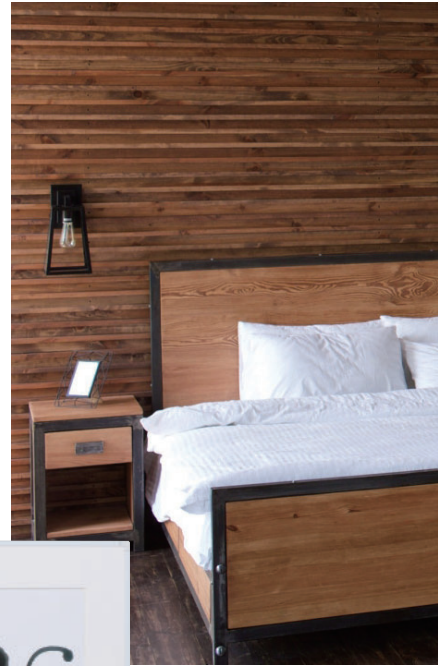

フォトパネル

T7-shikisai panel- 空間に彩りを。

新製品
NEW

見付7mmの超薄型フォトパネル
ブラック、ホワイト、ブロンズの
3色展開です。

コーナージョイント
付属のレンチで取り外して
内容物を交換できます。

壁掛け用の吊り具つき
背面に標準で吊具とヒモが
付属しています。

マグネット仕様も可能
オプションでマグネットの
取り付けも可能です。
詳しくはお問い合わせください。

様々な空間にマッチするフォトパネル。