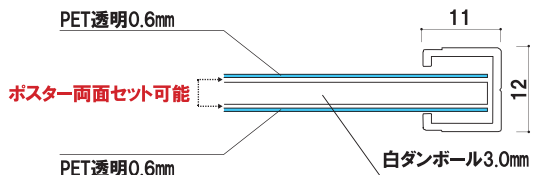

DMP 天吊で、両面から ポスターが見える。

新製品
NEW

DMP(両面用マルチパネル)

(シルバー / ゴールド / ホワイト / ブラック)

両面 屋内 メーカー直送

サイズ(画面寸法)	パネル外寸	重量	本体価格	
B1 (712 × 1014)	740 × 1042	1.98kg	¥4,730 (税抜価格)	005
B2 (499 × 712)	527 × 740	1.06kg	¥2,930 (税抜価格)	005
B3 (348 × 499)	376 × 527	0.53kg	¥2,010 (税抜価格)	005
B4 (241 × 348)	269 × 376	0.30kg	¥1,680 (税抜価格)	005
A1 (578 × 825)	606 × 853	1.37kg	¥3,670 (税抜価格)	005
A2 (404 × 578)	432 × 606	0.67kg	¥2,430 (税抜価格)	005
A3 (281 × 404)	309 × 432	0.38kg	¥1,820 (税抜価格)	005
A4 (194 × 281)	222 × 309	0.22kg	¥1,540 (税抜価格)	005

フレーム ■材質: アルミ押型材 幅: 11mm 厚み: 12mm
 透明カバー ■PET 透明 0.6mm (B4、A4 は 0.4mm)
 バックボード ■白ダンボール 3.0mm
 吊り下げリング 2 個付き
 ※吊り下げ用のチェーンは付属していません。

・シルバー・ホワイト
 ・ゴールド・ブラック

プリンパ
オープン

プリンパ
ケンドン

プリンパ
スライド

ケンドン
レール

ポスター
パネル

パネル
オプション