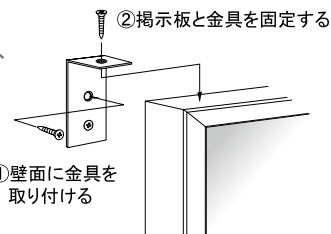

アイボリー
L2011

ライトメジウム
L2019

コルクシート

※色見本は印刷の為、実物と異なる場合がありますのでご了承ください。

壁面取り付け方法

付属の金具を壁面に取り付け、
掲示板と金具を固定します。
※別途ネジをご用意ください。

黒木目掲示板

(ピン・マグネット両用タイプ)