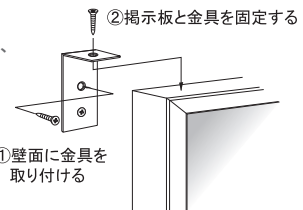

掲示板

2mm厚の天然コルク
表面材のコルクはクッション性が良く、ピンの抜き差しが楽に行えます。

吊り金具
吊り金具をフレームの溝部分にはめ込み、スライドして使用します。
(KBC34、KBC36には下部固定金具も付属します)

ワンウェイコルク掲示板

(ピンタイプ)

片面 屋内 メーカー直送

品番	画面寸法(mm)	パネル外寸(mm)		
KBC23	870 × 570	910 × 610		030
KBC34	1170 × 870	1210 × 910		030
KBC36	1770 × 870	1810 × 910		030

フレーム ■ アルミ押型材シルバー
フレーム幅 ■ 20mm
フレーム厚み ■ 18mm
壁面取付け金具付き
ピン 12 個付き

表面材色見本

グリーン
L2003

ライトグレー
L2012

ライトグリーン
L2008

アイボリー
L2011

ライトメジウム
L2019

コルクシート

※色見本は印刷の為、実物と異なる場合がありますのでご了承ください。

壁面取り付け方法

付属の金具を壁面に取り付け、
掲示板と金具を固定します。
※別途ネジをご用意ください。

黒木目掲示板

(ピン・マグネット両用タイプ)

片面 屋内 メーカー直送

品番	画面寸法(mm)	パネル外寸(mm)		
KM-918	877 × 1777	925 × 1825		005
KM-1218	1177 × 1777	1225 × 1825		005
KM-1224	1177 × 2377	1225 × 2425		005
KM-1227	1177 × 2677	1225 × 2725		005
KM-1236	1177 × 3577	1225 × 3625		005