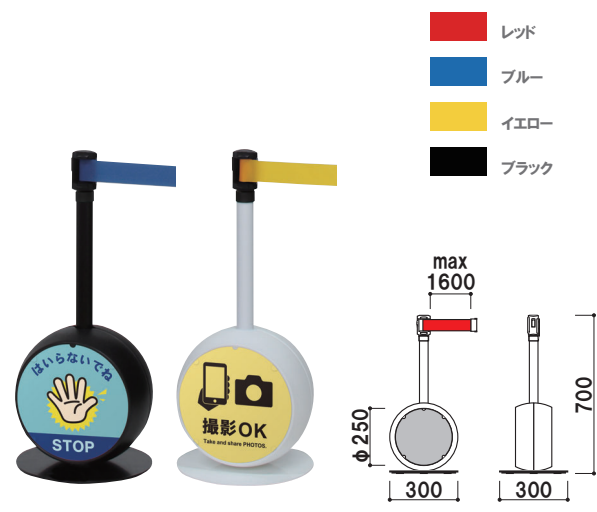

## 仕様・詳細

CS-97(ホワイト)

よこ

①ストッパーが上側の「FREE」になっているか確認してください。

②ベルトを2台目のキャッチまで伸ばしてください。終結部で相手がいない場合はフックを背面に回し、マグネットで貼り付けます。

③ストッパーを下側「LOCK」にするとベルトの巻き取りがロックされ、安全です。

LP-97(ブラック)

スタッキング可能

## 面板取り外し

丸型面板にある切り欠き部分をツメの位置まで移動させ、斜め上にスライドさせてサイン部を取り外します。

## CS-97 (ブラック / ホワイト)

屋外

¥28,800 (税抜価格)

重量 | 6.3kg 092

柱 | ブラック: アルミ押出材 アルマイト黒仕上  
 ホワイト: アルミ押出材 電着白塗装仕上  
 ベース | ブラック: スチールt9.0 黒塗装仕上+ポリエチレン黒  
 ホワイト: スチールt9.0 白塗装仕上+ポリエチレン白  
 ベルト | ナイロン 巾50mm 長さ~1600mm  
 下部面板 | PET白1.5mm φ250(切欠あり) 両面  
 ※ご注文時に本体カラー、ベルトカラーをご指定ください。

## CS-77 (ブラック / ホワイト)

屋外

¥27,800 (税抜価格)

重量 | 6.1kg 072

柱 | ブラック: アルミ押出材 アルマイト黒仕上  
 ホワイト: アルミ押出材 電着白塗装仕上  
 ベース | ブラック: スチールt9.0 黒塗装仕上+ポリエチレン黒  
 ホワイト: スチールt9.0 白塗装仕上+ポリエチレン白  
 ベルト | ナイロン 巾50mm 長さ~1600mm  
 下部面板 | PET白1.5mm φ250(切欠あり) 両面  
 ※ご注文時に本体カラー、ベルトカラーをご指定ください。