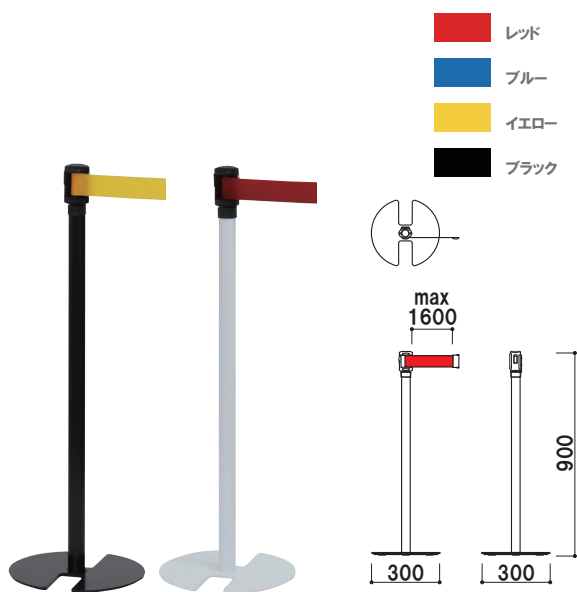

# 丸型面板付き、かわいいフォルムで1台2役 +αの案内ができるベルトパーテーション CS

■ CS-97. LP-97 ブラック (ベルト:レッド)

POINT

- 1台2役、案内表示とベルトパーテーション
- 丸型面板にプラスアルファの案内が可能

## CS-97 (ブラック / ホワイト)

屋外

¥28,800 (税抜価格)

重量 | 6.3kg 092

柱 | ブラック: アルミ押出材 アルマイト黒仕上  
 ホワイト: アルミ押出材 電着白塗装仕上  
 ベース | ブラック: スチールt9.0 黒塗装仕上+ポリエチレン黒  
 ホワイト: スチールt9.0 白塗装仕上+ポリエチレン白  
 ベルト | ナイロン 巾50mm 長さ~1600mm  
 下部面板 | PET白1.5mm φ250(切欠あり) 両面  
 ※ご注文時に本体カラー、ベルトカラーをご指定ください。

## CS-77 (ブラック / ホワイト)

屋外

¥27,800 (税抜価格)

重量 | 6.1kg 072

柱 | ブラック: アルミ押出材 アルマイト黒仕上  
 ホワイト: アルミ押出材 電着白塗装仕上  
 ベース | ブラック: スチールt9.0 黒塗装仕上+ポリエチレン黒  
 ホワイト: スチールt9.0 白塗装仕上+ポリエチレン白  
 ベルト | ナイロン 巾50mm 長さ~1600mm  
 下部面板 | PET白1.5mm φ250(切欠あり) 両面  
 ※ご注文時に本体カラー、ベルトカラーをご指定ください。

## LP-97 (ブラック / ホワイト)

組立 屋外

¥23,800 (税抜価格)

重量 | 6.0kg 027

柱 | ブラック: アルミ押出材 アルマイト黒仕上  
 ホワイト: アルミ押出材 電着白塗装仕上  
 ベース | ブラック: スチールt9.0 黒塗装仕上+ポリエチレン黒  
 ホワイト: スチールt9.0 白塗装仕上+ポリエチレン白  
 ベルト | ナイロン 巾50mm 長さ~1600mm  
 ※ご注文時に本体カラー、ベルトカラーをご指定ください。