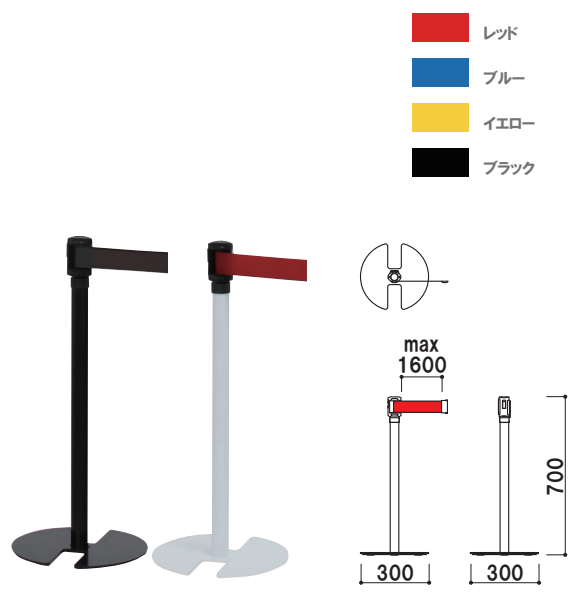

## CS-97 (ブラック / ホワイト)

屋外

¥28,800 (税抜価格)

重量 | 6.3kg 092

柱 | ブラック: アルミ押出材 アルマイト黒仕上  
 ホワイト: アルミ押出材 電着白塗装仕上  
 ベース | ブラック: スチールt9.0 黒塗装仕上+ポリエチレン黒  
 ホワイト: スチールt9.0 白塗装仕上+ポリエチレン白  
 ベルト | ナイロン 巾50mm 長さ~1600mm  
 下部面板 | PET白1.5mm φ250(切欠あり) 両面  
 ※ご注文時に本体カラー、ベルトカラーをご指定ください。

## CS-77 (ブラック / ホワイト)

屋外

¥27,800 (税抜価格)

重量 | 6.1kg 072

柱 | ブラック: アルミ押出材 アルマイト黒仕上  
 ホワイト: アルミ押出材 電着白塗装仕上  
 ベース | ブラック: スチールt9.0 黒塗装仕上+ポリエチレン黒  
 ホワイト: スチールt9.0 白塗装仕上+ポリエチレン白  
 ベルト | ナイロン 巾50mm 長さ~1600mm  
 下部面板 | PET白1.5mm φ250(切欠あり) 両面  
 ※ご注文時に本体カラー、ベルトカラーをご指定ください。

## LP-97 (ブラック / ホワイト)

組立 屋外

¥23,800 (税抜価格)

重量 | 6.0kg 027

柱 | ブラック: アルミ押出材 アルマイト黒仕上  
 ホワイト: アルミ押出材 電着白塗装仕上  
 ベース | ブラック: スチールt9.0 黒塗装仕上+ポリエチレン黒  
 ホワイト: スチールt9.0 白塗装仕上+ポリエチレン白  
 ベルト | ナイロン 巾50mm 長さ~1600mm  
 ※ご注文時に本体カラー、ベルトカラーをご指定ください。

## LP-77 (ブラック / ホワイト)

組立 屋内

¥22,800 (税抜価格)

重量 | 5.8kg 021

柱 | ブラック: アルミ押出材 アルマイト黒仕上  
 ホワイト: アルミ押出材 電着白塗装仕上  
 ベース | ブラック: スチールt9.0 黒塗装仕上+ポリエチレン黒  
 ホワイト: スチールt9.0 白塗装仕上+ポリエチレン白  
 ベルト | ナイロン 巾50mm 長さ~1600mm  
 ※ご注文時に本体カラー、ベルトカラーをご指定ください。