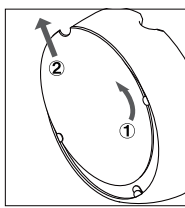

# 丸型面板付き、かわいいフォルムで1台2役 +αの案内ができるベルトパーテーション CS

■ CS-97. LP-97 ブラック (ベルト:レッド)

POINT

- 1台2役、案内表示とベルトパーテーション
- 丸型面板にプラスアルファの案内が可能

## 仕様・詳細

CS-97(ホワイト)

よこ

①ストッパーが上側の「FREE」になっているか確認してください。

②ベルトを2台目のキャッチまで伸ばしてください。終結部で相手がいない場合はフックを背面に回し、マグネットで貼り付けます。

③ストッパーを下側「LOCK」にするとベルトの巻き取りがロックされ、安全です。

LP-97(ブラック)

スタッキング可能

## 面板取り外し

丸型面板にある切り欠き部分をツメの位置まで移動させ、斜め上にスライドさせてサイン部を取り外します。