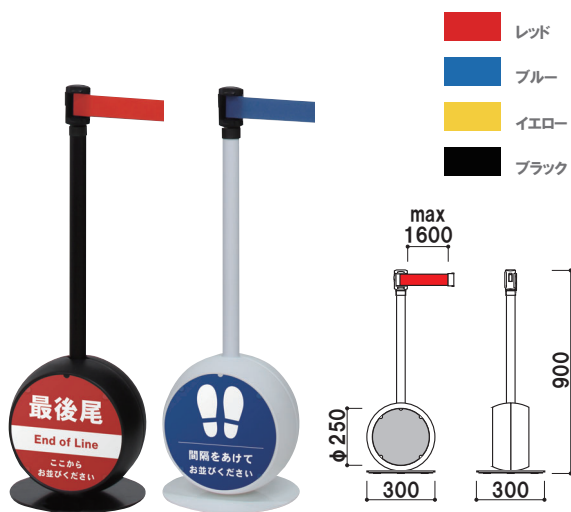

# 丸型面板付き、かわいいフォルムで1台2役 +αの案内ができるベルトパーテーション CS

■ CS-97. LP-97 ブラック (ベルト:レッド)

POINT

- 1台2役、案内表示とベルトパーテーション
- 丸型面板にプラスアルファの案内が可能

## 仕様・詳細

CS-97(ホワイト)

よこ

①ストッパーが上側の「FREE」になっているか確認してください。

②ベルトを2台目のキャッチまで伸ばしてください。終結部で相手がいない場合はフックを背面に回し、マグネットで貼り付けます。

③ストッパーを下側「LOCK」にするとベルトの巻き取りがロックされ、安全です。

LP-97(ブラック)

スタッキング可能

## CS-97 (ブラック / ホワイト)

屋外

¥28,800 (税抜価格)

重量 | 6.3kg 092

柱 | ブラック: アルミ押出材 アルマイト黒仕上  
 ホワイト: アルミ押出材 電着白塗装仕上  
 ベース | ブラック: スチールt9.0 黒塗装仕上+ポリエチレン黒  
 ホワイト: スチールt9.0 白塗装仕上+ポリエチレン白  
 ベルト | ナイロン 巾50mm 長さ~1600mm  
 下部面板 | PET白1.5mm φ250(切欠あり) 両面  
 ※ご注文時に本体カラー、ベルトカラーをご指定ください。

## CS-77 (ブラック / ホワイト)

屋外

¥27,800 (税抜価格)

重量 | 6.1kg 072

柱 | ブラック: アルミ押出材 アルマイト黒仕上  
 ホワイト: アルミ押出材 電着白塗装仕上  
 ベース | ブラック: スチールt9.0 黒塗装仕上+ポリエチレン黒  
 ホワイト: スチールt9.0 白塗装仕上+ポリエチレン白  
 ベルト | ナイロン 巾50mm 長さ~1600mm  
 下部面板 | PET白1.5mm φ250(切欠あり) 両面  
 ※ご注文時に本体カラー、ベルトカラーをご指定ください。