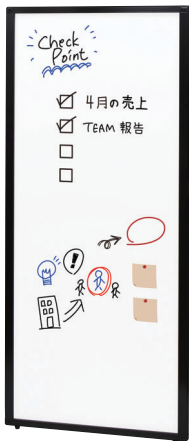

面板(上段) | W1200 × H649mm
 面板(下段) | W1200 × H1100mm
 重量 | 5.2kg 120

ホワイトボード

両面 屋内

本体 | アルミ押型材
 コーナー | ABS樹脂
 面板 | ホワイトボード
 脚 | ゴム
 ※マグネット使用可

PP-614W

PP-614W

¥47,000 (税抜価格)

面板サイズ | W600×H1432mm
 重量 | 6.4kg 052