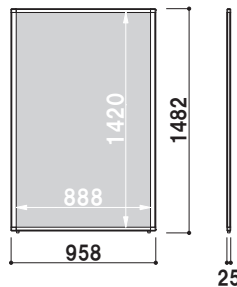

面板(上段) | W1200 × H649mm
 面板(下段) | W1200 × H1100mm
 重量 | 5.2kg 120

ホワイトボード

両面 屋内

本体 | アルミ押型材
 コーナー | ABS樹脂
 面板 | ホワイトボード
 脚 | ゴム
 ※マグネット使用可

PP-614W

PP-614W

¥47,000 (税抜価格)

面板サイズ | W600×H1432mm
 重量 | 6.4kg 052

PP-914W

¥48,000 (税抜価格)

面板サイズ | W900×H1432mm
 重量 | 8.5kg 074

PP-618W

¥47,000 (税抜価格)

面板サイズ | W600×H1800mm
 重量 | 7.7kg 064

PP-918W

¥48,000 (税抜価格)

面板サイズ | W900×H1800mm
 重量 | 10.3kg 092

アクリル

屋内

本体 | アルミ押型材
 コーナー | ABS樹脂
 面板 | アクリル マットクリア 3mm
 脚 | ゴム

PP-614M

PP-614M

¥46,000 (税抜価格)

面板サイズ | W600×H1432mm
 重量 | 5.6kg 052

PP-914M

¥47,000 (税抜価格)

面板サイズ | W900×H1432mm
 重量 | 7.4kg 074

PP-618M

¥47,000 (税抜価格)

面板サイズ | W600×H1800mm
 重量 | 6.8kg 064

PP-918M

¥48,000 (税抜価格)