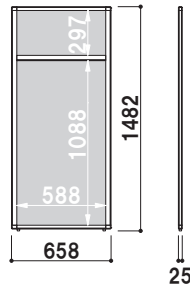

¥21,000 (税抜価格)

面板サイズ | W600 × H1432mm
 重量 | 3.0kg 052

PP-914

¥25,000 (税抜価格)

面板サイズ | W900 × H1432mm
 重量 | 3.5kg 074

PP-214

¥30,000 (税抜価格)

面板サイズ | W1200 × H1432mm
 重量 | 4.1kg 097

PP-618

¥23,000 (税抜価格)

面板サイズ | W600 × H1800mm
 重量 | 3.6kg 064

PP-918

¥27,000 (税抜価格)

面板サイズ | W900 × H1800mm
 重量 | 4.2kg 092

PP-218

¥34,000 (税抜価格)

面板サイズ | W1200 × H1800mm
 重量 | 4.8kg 120

ポリカ中空板/プラダン

屋内

本体 | アルミ押型材
 コーナー | ABS樹脂
 面板 | 上段: ポリカ中空板
 下段: プラダン 白 6mm
 脚 | ゴム

PP-614T

PP-618T

PP-614T

¥26,000 (税抜価格)

面板(上段) | W600 × H309mm
 面板(下段) | W600 × H1100mm
 重量 | 3.3kg 052

PP-914T

¥32,000 (税抜価格)

面板(上段) | W900 × H309mm
 面板(下段) | W900 × H1100mm
 重量 | 3.9kg 074

PP-214T

¥42,000 (税抜価格)

面板(上段) | W1200 × H309mm
 面板(下段) | W1200 × H1100mm
 重量 | 4.7kg 097