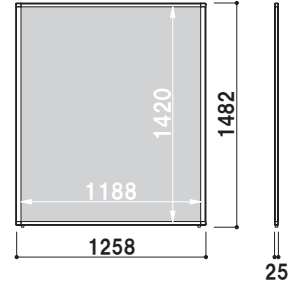

¥21,000 (税抜価格)

面板サイズ | W600 × H1432mm
 重量 | 3.0kg 052

PP-914

¥25,000 (税抜価格)

面板サイズ | W900 × H1432mm
 重量 | 3.5kg 074

PP-214

¥30,000 (税抜価格)

面板サイズ | W1200 × H1432mm
 重量 | 4.1kg 097

PP-618

¥23,000 (税抜価格)

面板サイズ | W600 × H1800mm
 重量 | 3.6kg 064

PP-918

¥27,000 (税抜価格)

面板サイズ | W900 × H1800mm
 重量 | 4.2kg 092

PP-218

¥34,000 (税抜価格)

面板サイズ | W1200 × H1800mm
 重量 | 4.8kg 120

ポリカ中空板/プラダン

屋内

本体 | アルミ押型材
 コーナー | ABS樹脂
 面板 | 上段: ポリカ中空板
 下段: プラダン 白 6mm
 脚 | ゴム

PP-614T

PP-618T

PP-614T

¥26,000 (税抜価格)

PP-914W

¥48,000 (税抜価格)

面板サイズ | W900×H1432mm
 重量 | 8.5kg 074

PP-618W

¥47,000 (税抜価格)

面板サイズ | W600×H1800mm
 重量 | 7.7kg 064

PP-918W

¥48,000 (税抜価格)