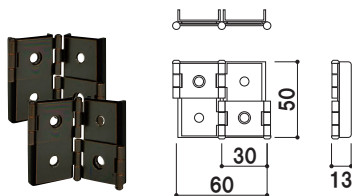

面板サイズ | W900×H1800mm
 重量 | 10.3kg 092

アクリル

屋内

本体 | アルミ押型材
 コーナー | ABS樹脂
 面板 | アクリル マットクリア 3mm
 脚 | ゴム

PP-614M

PP-614M

¥46,000 (税抜価格)

面板サイズ | W600×H1432mm
 重量 | 5.6kg 052

PP-914M

¥47,000 (税抜価格)

面板サイズ | W900×H1432mm
 重量 | 7.4kg 074

PP-618M

¥47,000 (税抜価格)

面板サイズ | W600×H1800mm
 重量 | 6.8kg 064

PP-918M

¥48,000 (税抜価格)

面板サイズ | W900×H1800mm
 重量 | 9.0kg 092

PP屏風丁番 (2個SET)

¥4,000 (税抜価格) 重量 | 93g 000

本体 | スチールGBメッキ(銅古美)

PP自立ベースフラット (2個SET)

¥16,000 (税抜価格) 重量 | 2.4kg 013

本体 | スチール黒塗装
 ※1個での販売も可能です。

【使用製品】PP-914M、PP自立ベース (2個SET)