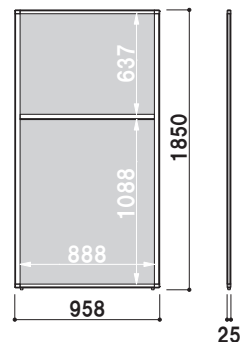

面板(上段) | W600 × H309mm
 面板(下段) | W600 × H1100mm
 重量 | 3.3kg 052

PP-914T

¥32,000 (税抜価格)

面板(上段) | W900 × H309mm
 面板(下段) | W900 × H1100mm
 重量 | 3.9kg 074

PP-214T

¥42,000 (税抜価格)

面板(上段) | W1200 × H309mm
 面板(下段) | W1200 × H1100mm
 重量 | 4.7kg 097

PP-618T

¥32,000 (税抜価格)

面板(上段) | W600 × H649mm
 面板(下段) | W600 × H1100mm
 重量 | 3.9kg 064

PP-918T

¥39,000 (税抜価格)

面板(上段) | W900 × H649mm
 面板(下段) | W900 × H1100mm
 重量 | 4.6kg 092

PP-218T

¥52,000 (税抜価格)

面板(上段) | W1200 × H649mm
 面板(下段) | W1200 × H1100mm
 重量 | 5.2kg 120

ホワイトボード

両面 屋内

本体 | アルミ押型材
 コーナー | ABS樹脂
 面板 | ホワイトボード
 脚 | ゴム
 ※マグネット使用可

PP-614W

PP-614W

¥47,000 (税抜価格)

面板サイズ | W600×H1432mm
 重量 | 6.4kg 052

PP-914W

¥48,000 (税抜価格)

面板サイズ | W900×H1432mm
 重量 | 8.5kg 074

PP-618W

¥47,000 (税抜価格)

面板サイズ | W600×H1800mm
 重量 | 7.7kg 064

PP-918W

¥48,000 (税抜価格)