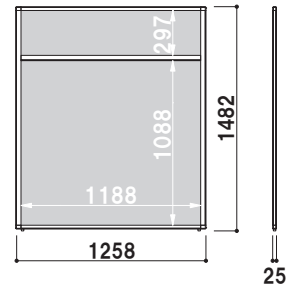

¥21,000 (税抜価格)

面板サイズ | W600 × H1432mm
 重量 | 3.0kg 052

PP-914

¥25,000 (税抜価格)

面板サイズ | W900 × H1432mm
 重量 | 3.5kg 074

PP-214

¥30,000 (税抜価格)

面板サイズ | W1200 × H1432mm
 重量 | 4.1kg 097

PP-618

¥23,000 (税抜価格)

面板サイズ | W600 × H1800mm
 重量 | 3.6kg 064

PP-918

¥27,000 (税抜価格)

面板サイズ | W900 × H1800mm
 重量 | 4.2kg 092

PP-218

¥34,000 (税抜価格)

面板サイズ | W1200 × H1800mm
 重量 | 4.8kg 120

ポリカ中空板/プラダン

屋内

本体 | アルミ押型材
 コーナー | ABS樹脂
 面板 | 上段: ポリカ中空板
 下段: プラダン 白 6mm
 脚 | ゴム

PP-614T

PP-618T

PP-614T

¥26,000 (税抜価格)

面板(上段) | W600 × H309mm
 面板(下段) | W600 × H1100mm
 重量 | 3.3kg 052

PP-914T

¥32,000 (税抜価格)

面板(上段) | W900 × H309mm
 面板(下段) | W900 × H1100mm
 重量 | 3.9kg 074

PP-214T

¥42,000 (税抜価格)

面板(上段) | W1200 × H309mm
 面板(下段) | W1200 × H1100mm
 重量 | 4.7kg 097