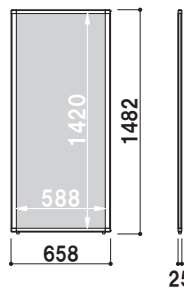

PP-618T

¥32,000 (税抜価格)

面板(上段) | W600 × H649mm
 面板(下段) | W600 × H1100mm
 重量 | 3.9kg 064

PP-918T

¥39,000 (税抜価格)

面板(上段) | W900 × H649mm
 面板(下段) | W900 × H1100mm
 重量 | 4.6kg 092

PP-218T

¥52,000 (税抜価格)

面板(上段) | W1200 × H649mm
 面板(下段) | W1200 × H1100mm
 重量 | 5.2kg 120

ホワイトボード

両面 屋内

本体 | アルミ押型材
 コーナー | ABS樹脂
 面板 | ホワイトボード
 脚 | ゴム
 ※マグネット使用可

PP-614W

PP-614W

¥47,000 (税抜価格)

面板サイズ | W600×H1432mm
 重量 | 6.4kg 052

PP-914W

¥48,000 (税抜価格)

面板サイズ | W900×H1432mm
 重量 | 8.5kg 074

PP-618W

¥47,000 (税抜価格)

面板サイズ | W600×H1800mm
 重量 | 7.7kg 064

PP-918W

¥48,000 (税抜価格)

PP-914M

¥47,000 (税抜価格)

面板サイズ | W900×H1432mm
 重量 | 7.4kg 074

PP-618M

¥47,000 (税抜価格)

面板サイズ | W600×H1800mm
 重量 | 6.8kg 064

PP-918M

¥48,000 (税抜価格)