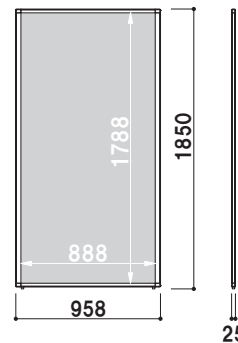

PP-914W

¥48,000 (税抜価格)

面板サイズ | W900×H1432mm
 重量 | 8.5kg 074

PP-618W

¥47,000 (税抜価格)

面板サイズ | W600×H1800mm
 重量 | 7.7kg 064

PP-918W

¥48,000 (税抜価格)

面板サイズ | W900×H1800mm
 重量 | 10.3kg 092

アクリル

屋内

本体 | アルミ押型材
 コーナー | ABS樹脂
 面板 | アクリル マットクリア 3mm
 脚 | ゴム

PP-614M

PP-614M

¥46,000 (税抜価格)

面板サイズ | W600×H1432mm
 重量 | 5.6kg 052

PP-914M

¥47,000 (税抜価格)

面板サイズ | W900×H1432mm
 重量 | 7.4kg 074

PP-618M

¥47,000 (税抜価格)

面板サイズ | W600×H1800mm
 重量 | 6.8kg 064

PP-918M

¥48,000 (税抜価格)

面板サイズ | W900×H1800mm
 重量 | 9.0kg 092

PP屏風丁番 (2個SET)

¥4,000 (税抜価格) 重量 | 93g 000

本体 | スチールGBメッキ(銅古美)

PP自立ベースフラット (2個SET)

¥16,000 (税抜価格) 重量 | 2.4kg 013

本体 | スチール黒塗装
 ※1個での販売も可能です。

【使用製品】PP-914M、PP自立ベース (2個SET)