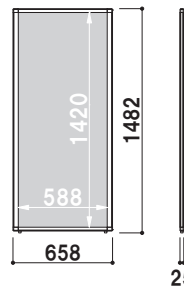

面板(上段) | W1200 × H649mm
 面板(下段) | W1200 × H1100mm
 重量 | 5.2kg 120

ホワイトボード

両面 屋内

本体 | アルミ押型材
 コーナー | ABS樹脂
 面板 | ホワイトボード
 脚 | ゴム
 ※マグネット使用可

PP-614W

PP-614W

¥47,000 (税抜価格)

面板サイズ | W600×H1432mm
 重量 | 6.4kg 052

PP-914W

¥48,000 (税抜価格)

面板サイズ | W900×H1432mm
 重量 | 8.5kg 074

PP-618W

¥47,000 (税抜価格)

面板サイズ | W600×H1800mm
 重量 | 7.7kg 064

PP-918W

¥48,000 (税抜価格)

面板サイズ | W900×H1800mm
 重量 | 10.3kg 092

アクリル

屋内

本体 | アルミ押型材
 コーナー | ABS樹脂
 面板 | アクリル マットクリア 3mm
 脚 | ゴム

PP-614M

PP-614M

¥46,000 (税抜価格)

面板サイズ | W600×H1432mm
 重量 | 5.6kg 052

PP-914M

¥47,000 (税抜価格)

面板サイズ | W900×H1432mm
 重量 | 7.4kg 074

PP-618M

¥47,000 (税抜価格)

面板サイズ | W600×H1800mm
 重量 | 6.8kg 064

PP-918M

¥48,000 (税抜価格)