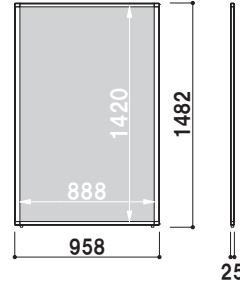

¥21,000 (税抜価格)

面板サイズ | W600 × H1432mm
 重量 | 3.0kg 052

PP-914

¥25,000 (税抜価格)

面板サイズ | W900 × H1432mm
 重量 | 3.5kg 074

PP-214

¥30,000 (税抜価格)

面板サイズ | W1200 × H1432mm
 重量 | 4.1kg 097

PP-618

¥23,000 (税抜価格)

面板サイズ | W600 × H1800mm
 重量 | 3.6kg 064

PP-918

¥27,000 (税抜価格)

面板サイズ | W900 × H1800mm
 重量 | 4.2kg 092

PP-218

¥34,000 (税抜価格)

面板(上段) | W600 × H309mm
 面板(下段) | W600 × H1100mm
 重量 | 3.3kg 052

PP-914T

¥32,000 (税抜価格)

面板(上段) | W900 × H309mm
 面板(下段) | W900 × H1100mm
 重量 | 3.9kg 074

PP-214T

¥42,000 (税抜価格)

面板(上段) | W1200 × H309mm
 面板(下段) | W1200 × H1100mm
 重量 | 4.7kg 097

PP-914W

¥48,000 (税抜価格)

面板サイズ | W900×H1432mm
 重量 | 8.5kg 074

PP-618W

¥47,000 (税抜価格)

面板サイズ | W600×H1800mm
 重量 | 7.7kg 064

PP-918W

¥48,000 (税抜価格)