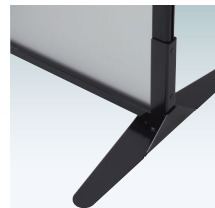

ホワイトボード

マグネット使用可

PP-614W

仕様・詳細

連結仕様

オプションの屏風丁番で連結が可能。使用しない時は折りたたんでコンパクトになります。

PP-218T

自立仕様

オプションのベースでスタンドとしての使用が可能です。エントランスサイン、ホワイトボードなどに最適です。

※特注寸法の対応も可能です。お気軽にお問い合わせください。

※インクジェットシート、カットニングシートの貼り込みが可能です。

01 / エントランスサイン

オプションのベースで自立させ、
面板部分にインクジェットシート等で加工し、
エントランスのサインとして。

【使用製品】

PP-914 × 1台

PP自立ベース フラット (2個SET) × 1