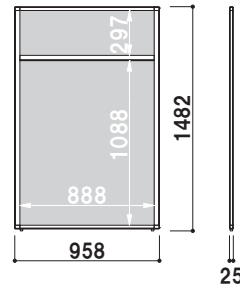

¥21,000 (税抜価格)

面板サイズ | W600 × H1432mm
 重量 | 3.0kg 052

PP-914

¥25,000 (税抜価格)

面板サイズ | W900 × H1432mm
 重量 | 3.5kg 074

PP-214

¥30,000 (税抜価格)

面板サイズ | W1200 × H1432mm
 重量 | 4.1kg 097

PP-618

¥23,000 (税抜価格)

面板サイズ | W600 × H1800mm
 重量 | 3.6kg 064

PP-918

¥27,000 (税抜価格)

面板サイズ | W900 × H1800mm
 重量 | 4.2kg 092

PP-218

¥34,000 (税抜価格)

面板サイズ | W1200 × H1800mm
 重量 | 4.8kg 120

ポリカ中空板/プラダン

屋内

本体 | アルミ押型材
 コーナー | ABS樹脂
 面板 | 上段: ポリカ中空板
 下段: プラダン 白 6mm
 脚 | ゴム

PP-614T

PP-618T

PP-614T

¥26,000 (税抜価格)

面板(上段) | W600 × H309mm
 面板(下段) | W600 × H1100mm
 重量 | 3.3kg 052

PP-914T

¥32,000 (税抜価格)

面板(上段) | W900 × H309mm
 面板(下段) | W900 × H1100mm
 重量 | 3.9kg 074

PP-214T

¥42,000 (税抜価格)

面板(上段) | W1200 × H309mm
 面板(下段) | W1200 × H1100mm
 重量 | 4.7kg 097