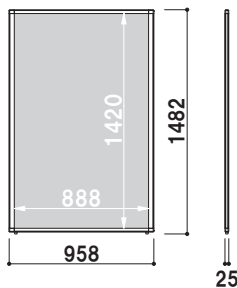

PP-618T

¥32,000 (税抜価格)

面板(上段) | W600 × H649mm
 面板(下段) | W600 × H1100mm
 重量 | 3.9kg 064

PP-918T

¥39,000 (税抜価格)

面板(上段) | W900 × H649mm
 面板(下段) | W900 × H1100mm
 重量 | 4.6kg 092

PP-218T

¥52,000 (税抜価格)

面板(上段) | W1200 × H649mm
 面板(下段) | W1200 × H1100mm
 重量 | 5.2kg 120

ホワイトボード

両面 屋内

本体 | アルミ押型材
 コーナー | ABS樹脂
 面板 | ホワイトボード
 脚 | ゴム
 ※マグネット使用可

PP-614W

PP-614W

¥47,000 (税抜価格)

面板サイズ | W600×H1432mm
 重量 | 6.4kg 052

PP-914W

¥48,000 (税抜価格)

面板サイズ | W900×H1432mm
 重量 | 8.5kg 074

PP-618W

¥47,000 (税抜価格)

面板サイズ | W600×H1800mm
 重量 | 7.7kg 064

PP-918W

¥48,000 (税抜価格)

PP-914M

¥47,000 (税抜価格)

面板サイズ | W900×H1432mm
 重量 | 7.4kg 074

PP-618M

¥47,000 (税抜価格)

面板サイズ | W600×H1800mm
 重量 | 6.8kg 064

PP-918M

¥48,000 (税抜価格)