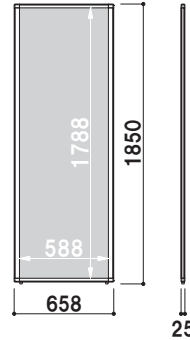

¥21,000 (税抜価格)

面板サイズ | W600 × H1432mm
 重量 | 3.0kg 052

PP-914

¥25,000 (税抜価格)

面板サイズ | W900 × H1432mm
 重量 | 3.5kg 074

PP-214

¥30,000 (税抜価格)

面板サイズ | W1200 × H1432mm
 重量 | 4.1kg 097

PP-618

¥23,000 (税抜価格)

面板サイズ | W600 × H1800mm
 重量 | 3.6kg 064

PP-918

¥27,000 (税抜価格)

面板サイズ | W900 × H1800mm
 重量 | 4.2kg 092

PP-218

¥34,000 (税抜価格)

面板サイズ | W1200 × H1800mm
 重量 | 4.8kg 120

ポリカ中空板/プラダン

屋内

本体 | アルミ押型材
 コーナー | ABS樹脂
 面板 | 上段: ポリカ中空板
 下段: プラダン 白 6mm
 脚 | ゴム

PP-614T

PP-618T

PP-614T

¥26,000 (税抜価格)

面板(上段) | W600 × H309mm
 面板(下段) | W600 × H1100mm
 重量 | 3.3kg 052

PP-914T

¥32,000 (税抜価格)

面板(上段) | W900 × H309mm
 面板(下段) | W900 × H1100mm
 重量 | 3.9kg 074

PP-214T

¥42,000 (税抜価格)

面板(上段) | W1200 × H309mm
 面板(下段) | W1200 × H1100mm
 重量 | 4.7kg 097