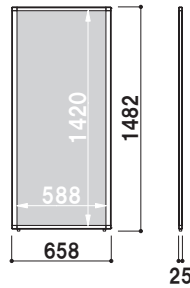

PP-614

¥21,000 (税抜価格)

面板サイズ | W600 × H1432mm
重量 | 3.0kg 052