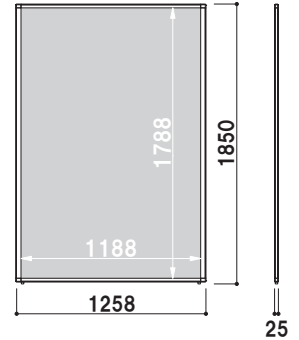

¥21,000 (税抜価格)

面板サイズ | W600 × H1432mm
 重量 | 3.0kg 052

PP-914

¥25,000 (税抜価格)

面板サイズ | W900 × H1432mm
 重量 | 3.5kg 074

PP-214

¥30,000 (税抜価格)

面板サイズ | W1200 × H1432mm
 重量 | 4.1kg 097

PP-618

¥23,000 (税抜価格)

面板サイズ | W600 × H1800mm
 重量 | 3.6kg 064

PP-918

¥27,000 (税抜価格)

面板サイズ | W900 × H1800mm
 重量 | 4.2kg 092

PP-218

¥34,000 (税抜価格)

面板サイズ | W1200 × H1800mm
 重量 | 4.8kg 120

ポリカ中空板/プラダン

屋内

本体 | アルミ押型材
 コーナー | ABS樹脂
 面板 | 上段: ポリカ中空板
 下段: プラダン 白 6mm
 脚 | ゴム

PP-614T

PP-618T

PP-614T

¥26,000 (税抜価格)

面板(上段) | W600 × H309mm
 面板(下段) | W600 × H1100mm
 重量 | 3.3kg 052

PP-914T

¥32,000 (税抜価格)

面板(上段) | W900 × H309mm
 面板(下段) | W900 × H1100mm
 重量 | 3.9kg 074

PP-214T

¥42,000 (税抜価格)

面板(上段) | W1200 × H309mm
 面板(下段) | W1200 × H1100mm
 重量 | 4.7kg 097