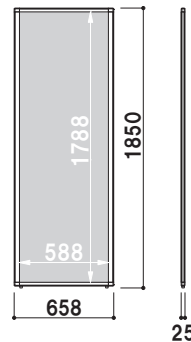

PP-618T

¥32,000 (税抜価格)

面板(上段) | W600 × H649mm
 面板(下段) | W600 × H1100mm
 重量 | 3.9kg 064

PP-918T

¥39,000 (税抜価格)

面板(上段) | W900 × H649mm
 面板(下段) | W900 × H1100mm
 重量 | 4.6kg 092

PP-218T

¥52,000 (税抜価格)

面板(上段) | W1200 × H649mm
 面板(下段) | W1200 × H1100mm
 重量 | 5.2kg 120

ホワイトボード

両面 屋内

本体 | アルミ押型材
 コーナー | ABS樹脂
 面板 | ホワイトボード
 脚 | ゴム
 ※マグネット使用可

PP-614W

PP-614W

¥47,000 (税抜価格)

面板サイズ | W600×H1432mm
 重量 | 6.4kg 052

PP-914W

¥48,000 (税抜価格)

面板サイズ | W900×H1432mm
 重量 | 8.5kg 074

PP-618W

¥47,000 (税抜価格)

面板サイズ | W600×H1800mm
 重量 | 7.7kg 064

PP-918W

¥48,000 (税抜価格)

PP-914M

¥47,000 (税抜価格)

面板サイズ | W900×H1432mm
 重量 | 7.4kg 074

PP-618M

¥47,000 (税抜価格)

面板サイズ | W600×H1800mm
 重量 | 6.8kg 064

PP-918M

¥48,000 (税抜価格)