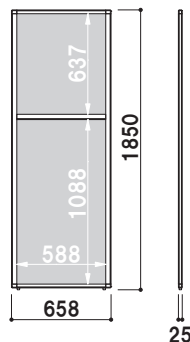

面板サイズ | W1200 × H1800mm
 重量 | 4.8kg 120

ポリカ中空板/プラダン

屋内

本体 | アルミ押型材
 コーナー | ABS樹脂
 面板 | 上段: ポリカ中空板
 下段: プラダン 白 6mm
 脚 | ゴム

PP-614T

PP-618T

PP-614T

¥26,000 (税抜価格)

面板(上段) | W600 × H309mm
 面板(下段) | W600 × H1100mm
 重量 | 3.3kg 052

PP-914T

¥32,000 (税抜価格)

面板(上段) | W900 × H309mm
 面板(下段) | W900 × H1100mm
 重量 | 3.9kg 074

PP-214T

¥42,000 (税抜価格)

面板(上段) | W1200 × H309mm
 面板(下段) | W1200 × H1100mm
 重量 | 4.7kg 097

PP-618T

¥32,000 (税抜価格)

面板(上段) | W600 × H649mm
 面板(下段) | W600 × H1100mm
 重量 | 3.9kg 064

PP-918T

¥39,000 (税抜価格)

面板(上段) | W900 × H649mm
 面板(下段) | W900 × H1100mm
 重量 | 4.6kg 092

PP-218T

¥52,000 (税抜価格)

面板(上段) | W1200 × H649mm
 面板(下段) | W1200 × H1100mm
 重量 | 5.2kg 120

ホワイトボード

両面 屋内

本体 | アルミ押型材
 コーナー | ABS樹脂
 面板 | ホワイトボード
 脚 | ゴム
 ※マグネット使用可

PP-614W

PP-614W

¥47,000 (税抜価格)

面板サイズ | W600×H1432mm
 重量 | 6.4kg 052