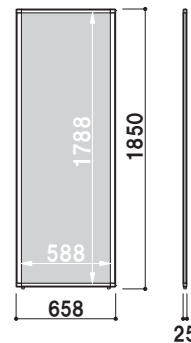

面板(上段) | W1200 × H649mm
 面板(下段) | W1200 × H1100mm
 重量 | 5.2kg 120

ホワイトボード

両面 屋内

本体 | アルミ押型材
 コーナー | ABS樹脂
 面板 | ホワイトボード
 脚 | ゴム
 ※マグネット使用可

PP-614W

PP-614W

¥47,000 (税抜価格)

面板サイズ | W600×H1432mm
 重量 | 6.4kg 052

PP-914W

¥48,000 (税抜価格)

面板サイズ | W900×H1432mm
 重量 | 8.5kg 074

PP-618W

¥47,000 (税抜価格)

面板サイズ | W600×H1800mm
 重量 | 7.7kg 064

PP-918W

¥48,000 (税抜価格)

面板サイズ | W900×H1800mm
 重量 | 10.3kg 092

アクリル

屋内

本体 | アルミ押型材
 コーナー | ABS樹脂
 面板 | アクリル マットクリア 3mm
 脚 | ゴム

PP-614M

PP-614M

¥46,000 (税抜価格)

面板サイズ | W600×H1432mm
 重量 | 5.6kg 052

PP-914M

¥47,000 (税抜価格)

面板サイズ | W900×H1432mm
 重量 | 7.4kg 074

PP-618M

¥47,000 (税抜価格)

面板サイズ | W600×H1800mm
 重量 | 6.8kg 064

PP-918M

¥48,000 (税抜価格)