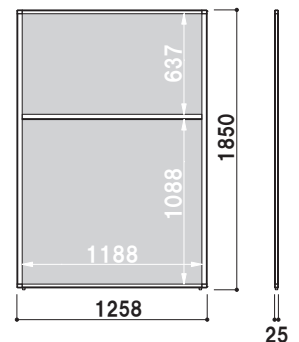

面板(上段) | W600 × H309mm
 面板(下段) | W600 × H1100mm
 重量 | 3.3kg 052

PP-914T

¥32,000 (税抜価格)

面板(上段) | W900 × H309mm
 面板(下段) | W900 × H1100mm
 重量 | 3.9kg 074

PP-214T

¥42,000 (税抜価格)

面板(上段) | W1200 × H309mm
 面板(下段) | W1200 × H1100mm
 重量 | 4.7kg 097

PP-618T

¥32,000 (税抜価格)

面板(上段) | W600 × H649mm
 面板(下段) | W600 × H1100mm
 重量 | 3.9kg 064

PP-918T

¥39,000 (税抜価格)

面板(上段) | W900 × H649mm
 面板(下段) | W900 × H1100mm
 重量 | 4.6kg 092

PP-218T

¥52,000 (税抜価格)

面板(上段) | W1200 × H649mm
 面板(下段) | W1200 × H1100mm
 重量 | 5.2kg 120

ホワイトボード

両面 屋内

本体 | アルミ押型材
 コーナー | ABS樹脂
 面板 | ホワイトボード
 脚 | ゴム
 ※マグネット使用可

PP-614W

PP-614W

¥47,000 (税抜価格)

面板サイズ | W600×H1432mm
 重量 | 6.4kg 052

PP-914W

¥48,000 (税抜価格)

面板サイズ | W900×H1432mm
 重量 | 8.5kg 074

PP-618W

¥47,000 (税抜価格)

面板サイズ | W600×H1800mm
 重量 | 7.7kg 064

PP-918W

¥48,000 (税抜価格)