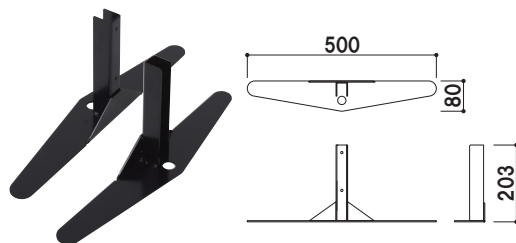

PP自立ベースフラット (2個SET)

¥16,000 (税抜価格) 重量 | 2.4kg 013

本体 | スチール黒塗装
※1個での販売も可能です。