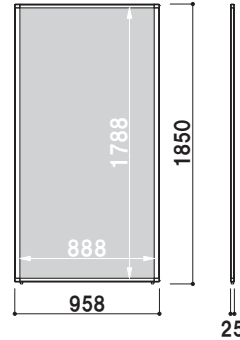

¥21,000 (税抜価格)

面板サイズ | W600 × H1432mm
 重量 | 3.0kg 052

PP-914

¥25,000 (税抜価格)

面板サイズ | W900 × H1432mm
 重量 | 3.5kg 074

PP-214

¥30,000 (税抜価格)

面板サイズ | W1200 × H1432mm
 重量 | 4.1kg 097

PP-618

¥23,000 (税抜価格)

面板サイズ | W600 × H1800mm
 重量 | 3.6kg 064

PP-918

¥27,000 (税抜価格)

面板サイズ | W900 × H1800mm
 重量 | 4.2kg 092

PP-218

¥34,000 (税抜価格)

面板(上段) | W600 × H309mm
 面板(下段) | W600 × H1100mm
 重量 | 3.3kg 052

PP-914T

¥32,000 (税抜価格)

面板(上段) | W900 × H309mm
 面板(下段) | W900 × H1100mm
 重量 | 3.9kg 074

PP-214T

¥42,000 (税抜価格)

面板(上段) | W1200 × H309mm
 面板(下段) | W1200 × H1100mm
 重量 | 4.7kg 097

PP-914W

¥48,000 (税抜価格)

面板サイズ | W900×H1432mm
 重量 | 8.5kg 074

PP-618W

¥47,000 (税抜価格)

面板サイズ | W600×H1800mm
 重量 | 7.7kg 064

PP-918W

¥48,000 (税抜価格)