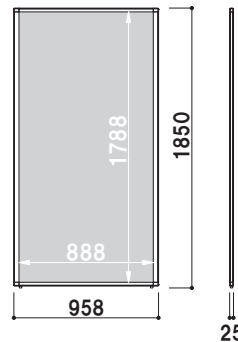

面板(上段) | W1200 × H649mm
 面板(下段) | W1200 × H1100mm
 重量 | 5.2kg 120

ホワイトボード

両面 屋内

本体 | アルミ押型材
 コーナー | ABS樹脂
 面板 | ホワイトボード
 脚 | ゴム
 ※マグネット使用可

PP-614W

PP-614W

¥47,000 (税抜価格)

面板サイズ | W600×H1432mm
 重量 | 6.4kg 052

PP-914W

¥48,000 (税抜価格)

面板サイズ | W900×H1432mm
 重量 | 8.5kg 074

PP-618W

¥47,000 (税抜価格)

面板サイズ | W600×H1800mm
 重量 | 7.7kg 064

PP-918W

¥48,000 (税抜価格)

面板サイズ | W900×H1800mm
 重量 | 10.3kg 092

アクリル

屋内

本体 | アルミ押型材
 コーナー | ABS樹脂
 面板 | アクリル マットクリア 3mm
 脚 | ゴム

PP-614M

PP-614M

¥46,000 (税抜価格)

面板サイズ | W600×H1432mm
 重量 | 5.6kg 052

PP-914M

¥47,000 (税抜価格)

面板サイズ | W900×H1432mm
 重量 | 7.4kg 074

PP-618M

¥47,000 (税抜価格)

面板サイズ | W600×H1800mm
 重量 | 6.8kg 064

PP-918M

¥48,000 (税抜価格)