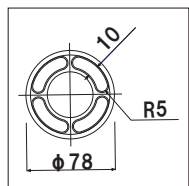

新製品
NEW

誘導案内の定番。 パーテーションスタンド RP

POINT

・間仕切りだけでなく、
サイン付きで案内としても、幕を取り付け足元を隠すなど多用途に。

RP-20(シルバー)

RP-10M(ブラック)

【組み合わせ例】

RP-20×2台+RP-105×1セット

幕に出力するデータはお客様でご準備をお願い致します。
(掲載金額にデータ作成費は含まれておりません)。
弊社HPの入稿用テンプレートをご活用ください。

仕様・詳細

リング部

リング部詳細

RP-10M(シルバー)

印刷物を交換可能

付属のM2.5六角レンチを使用して
透明面板を固定してください。
※面板割れ予防のため
保護シートが貼ってある面に
ネジを留めてください。

補修
部品 透明面板A4ヨコ
4X-M017

重量 | 3.7kg 097

柱 | φ38アルミ押出材 アルマイト仕上
 ベース | ABS樹脂塗装仕上+スチールウエイト入り
 リング | 真鍮クロームメッキ仕上
 ※ロープ別売り

RP-105

屋内

¥19,800 (税抜価格)

重量 | 1.5kg 018

バー | φ19アルミパイプ
 リング・フック | ステンレスSUS304
 バナー | トロマット W1000×H740 ※防炎加工付き
 ※印刷費用は含まれています。
 ※構成が必要な場合、別途費用がかかります。

オプション
 RP20C クローム (レッド)
 ¥7,400 (税抜価格) 005

オプション
 RP20G ゴールド (レッド)
 ¥7,400 (税抜価格) 005

太さ | φ18mm 長さ | 約1200mm

オプション
 RP25C クローム (ブルー / グリーン)
 ¥8,800 (税抜価格) 005

オプション
 RP25G ゴールド (ブルー / グリーン)
 ¥8,800 (税抜価格) 005