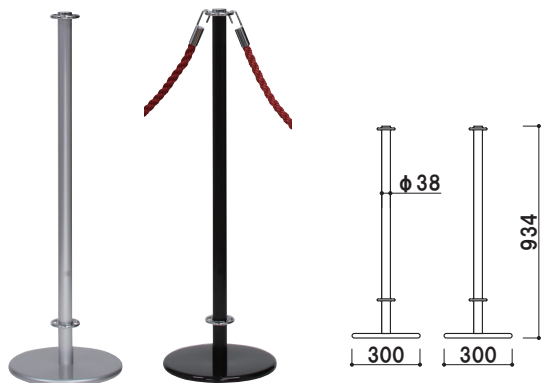

ファースト サイン

検索

http://www.first-sp.com

RP-10M (シルバー / ブラック)

両面 屋内

¥17,000 (税抜価格)

重量 | 4.1kg 097

柱 | φ38アルミ押出材 アルマイト仕上
 ベース | ABS樹脂塗装仕上+スチールウエイト入り
 リング | 真鍮クロームメッキ仕上
 面板受 | ABS樹脂クロームメッキ仕上
 面板 | 塩ビ透明 曲げ加工品
 ※ロープ別売り

RP-10 (シルバー / ブラック)

屋内

¥15,000 (税抜価格)

重量 | 3.7kg 097

柱 | φ38アルミ押出材 アルマイト仕上
 ベース | ABS樹脂塗装仕上+スチールウエイト入り
 リング | 真鍮クロームメッキ仕上
 ※ロープ別売り

RP-20 (シルバー / ブラック)

屋内

¥17,000 (税抜価格)