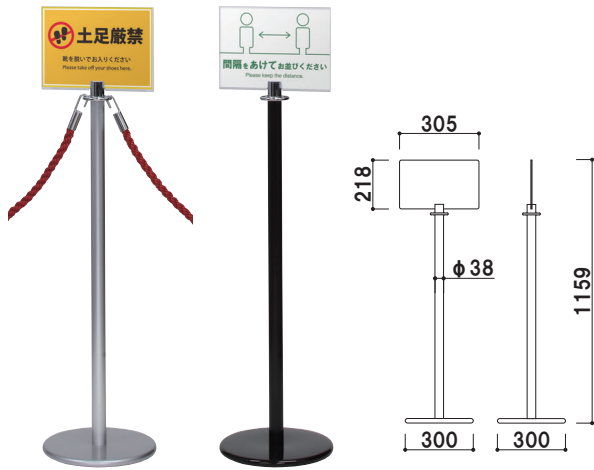

CRP-400M (φ22~38用)

¥4,500 (税抜価格)

006

本体 | ポリエチレン
カタログ厚み | 25mmまで
ラックカラー | クリア・グレー・ブラック・レッド
取付金具 | スチール塗装仕上

FIRST 株式会社ファースト

〒468-0015 名古屋市中天白区原1丁目815番地

TEL.052-803-6131 FAX.052-802-7131

support@first-sp.com

ファースト サイン

検索

http://www.first-sp.com

RP-10M (シルバー / ブラック)

両面 屋内

¥17,000 (税抜価格)

重量 | 4.1kg 097

柱 | φ38アルミ押出材 アルマイト仕上
 ベース | ABS樹脂塗装仕上+スチールウエイト入り
 リング | 真鍮クロームメッキ仕上
 面板受 | ABS樹脂クロームメッキ仕上
 面板 | 塩ビ透明 曲げ加工品
 ※ロープ別売り