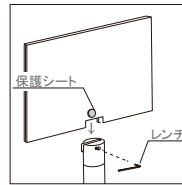

幕に出力するデータはお客様でご準備をお願い致します。
(掲載金額にデータ作成費は含まれておりません)。
弊社HPの入稿用テンプレートをご活用ください。

仕様・詳細

リング部

リング部詳細

RP-10M(シルバー)

印刷物を交換可能

付属のM2.5六角レンチを使用して
透明面板を固定してください。
※面板割れ予防のため
保護シートが貼ってある面に
ネジを留めてください。

補修
部品 透明面板A4ヨコ
4X-M017