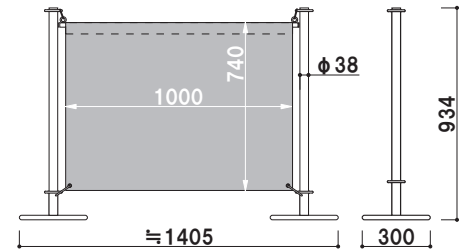

新製品
NEW

誘導案内の定番。 パーテーションスタンド RP

POINT

・間仕切りだけでなく、
サイン付きで案内としても、幕を取り付け足元を隠すなど多用途に。

RP-20(シルバー)

RP-10M(ブラック)

【組み合わせ例】

RP-20×2台+RP-105×1セット

幕に出力するデータはお客様でご準備をお願い致します。
(掲載金額にデータ作成費は含まれておりません)。
弊社HPの入稿用テンプレートをご活用ください。

仕様・詳細

リング部

リング部詳細

RP-10M(シルバー)

印刷物を交換可能

付属のM2.5六角レンチを使用して
透明面板を固定してください。
※面板割れ予防のため
保護シートが貼ってある面に
ネジを留めてください。

補修
部品 透明面板A4ヨコ
4X-M017