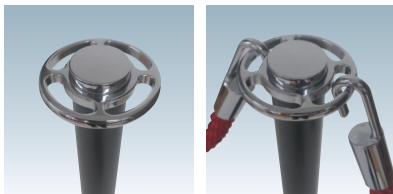

新製品
NEW

誘導案内の定番。 パーテーションスタンド RP

POINT

・間仕切りだけでなく、
サイン付きで案内としても、幕を取り付け足元を隠すなど多用途に。

RP-20(シルバー)

RP-10M(ブラック)

【組み合わせ例】

RP-20×2台+RP-105×1セット

幕に出力するデータはお客様でご準備をお願い致します。
(掲載金額にデータ作成費は含まれておりません)。
弊社HPの入稿用テンプレートをご活用ください。

仕様・詳細

リング部

リング部詳細

RP-10M(シルバー)

印刷物を交換可能

付属のM2.5六角レンチを使用して
透明面板を固定してください。
※面板割れ予防のため
保護シートが貼ってある面に
ネジを留めてください。

補修
部品 透明面板A4ヨコ
4X-M017