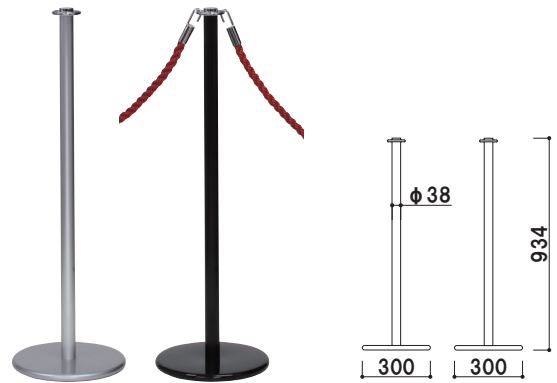

新製品
NEW

誘導案内の定番。 パーテーションスタンド RP

POINT

・間仕切りだけでなく、
サイン付きで案内としても、幕を取り付け足元を隠すなど多用途に。

RP-20(シルバー)

RP-10M(ブラック)

【組み合わせ例】

RP-20×2台+RP-105×1セット

ファースト サイン

検索

http://www.first-sp.com

RP-10M (シルバー / ブラック)

両面 屋内

¥17,000 (税抜価格)

重量 | 4.1kg 097

柱 | φ38アルミ押出材 アルマイト仕上
 ベース | ABS樹脂塗装仕上+スチールウエイト入り
 リング | 真鍮クロームメッキ仕上
 面板受 | ABS樹脂クロームメッキ仕上
 面板 | 塩ビ透明 曲げ加工品
 ※ロープ別売り

RP-10 (シルバー / ブラック)

屋内

¥15,000 (税抜価格)

重量 | 3.7kg 097

柱 | φ38アルミ押出材 アルマイト仕上
 ベース | ABS樹脂塗装仕上+スチールウエイト入り
 リング | 真鍮クロームメッキ仕上
 ※ロープ別売り

RP-20 (シルバー / ブラック)

屋内

¥17,000 (税抜価格)