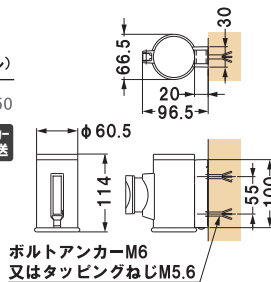

AP-BR111M

屋内 メーカー直送

重量 ■ 7.2kg 050

AP-BR351MR (壁面用)
 (ステンレス)

050

重量 ■ 0.5kg
 本体 ■ ステンレス鏡面研磨
 ベース ■ ABS樹脂
 ベルト ■ 再生ポリエステル繊維
 巾 50mm 長さ 2000mm
 取付ネジ 4ヶ付、フックキャッチ付
 ※ご注文時にベルトカラーをご指定ください。

レッド ブルー

屋内 メーカー直送

AP-BR351SL (壁面用)
 (スチール)

050

重量 ■ 0.5kg
 本体 ■ スチール焼付塗装
 ベース ■ ABS樹脂
 ベルト ■ 再生ポリエステル繊維
 巾 50mm 長さ 2000mm
 取付ネジ 4ヶ付、フックキャッチ付
 ※ご注文時にベルトカラーをご指定ください。

レッド ブルー

屋内 メーカー直送

追加用フックキャッチ

本体 ■ ABS樹脂
 取付ネジ 2ヶ付

050