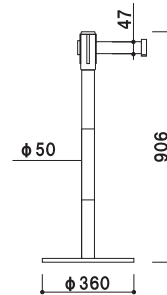

ベルトパーテーション

TR バリエーションあるベルトパーテーション。

TR-500 (ステンレス)

組立 屋内 メーカー直送

重量 ■ 8.3kg 050

TR-510 (スチール)

組立 屋内 メーカー直送

重量 ■ 8.3kg 050

TR-900 (ステンレス)

組立 屋内 メーカー直送

重量 ■ 8.4kg 050

●ジョイント式

目的に合わせて3段階に高さを変えることができます。

ベース ■ ステンレスヘアライン仕上
ポール ■ ステンレスヘアライン仕上
ベルト ■ ナイロン

巾 47mm・長さ約 1700mm

※ご注文時にベルトカラーをご指定ください。