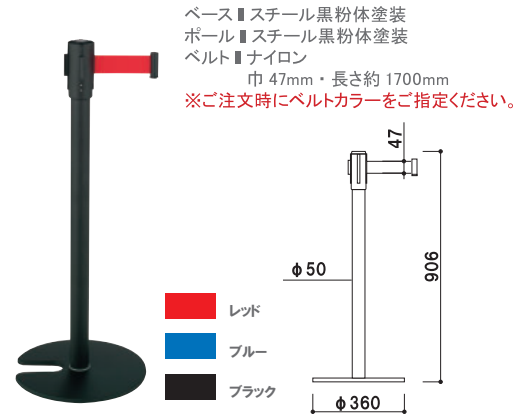

AP-BR111M

屋内 メーカー直送

重量 ■ 7.2kg 050

AP-BR351MR (壁面用)
 (ステンレス)

050

重量 ■ 0.5kg
 本体 ■ ステンレス鏡面研磨
 ベース ■ ABS樹脂
 ベルト ■ 再生ポリエステル繊維
 巾 50mm 長さ 2000mm
 取付ネジ 4ヶ付、フックキャッチ付
 ※ご注文時にベルトカラーをご指定ください。

レッド ブルー

屋内 メーカー直送

AP-BR351SL (壁面用)
 (スチール)

050

重量 ■ 0.5kg
 本体 ■ スチール焼付塗装
 ベース ■ ABS樹脂
 ベルト ■ 再生ポリエステル繊維
 巾 50mm 長さ 2000mm
 取付ネジ 4ヶ付、フックキャッチ付
 ※ご注文時にベルトカラーをご指定ください。

レッド ブルー

屋内 メーカー直送

追加用フックキャッチ

本体 ■ ABS樹脂
 取付ネジ 2ヶ付

050

ベルトパーテーション

TR バリエーションあるベルトパーテーション。

TR-500 (ステンレス)

組立 屋内 メーカー直送

重量 ■ 8.3kg 050

TR-510 (スチール)

組立 屋内 メーカー直送

重量 ■ 8.3kg 050

TR-900 (ステンレス)

組立 屋内 メーカー直送

重量 ■ 8.4kg 050

●ジョイント式

目的に合わせて3段階に高さを変えることができます。

ベース ■ ステンレスヘアライン仕上
ポール ■ ステンレスヘアライン仕上
ベルト ■ ナイロン

巾 47mm・長さ約 1700mm

※ご注文時にベルトカラーをご指定ください。