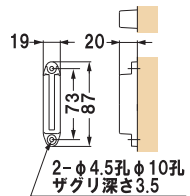

AP-BR111M

屋内 メーカー直送

重量 ■ 7.2kg 050

AP-BR351MR (壁面用)
 (ステンレス)

050

重量 ■ 0.5kg
 本体 ■ ステンレス鏡面研磨
 ベース ■ ABS樹脂
 ベルト ■ 再生ポリエステル繊維
 巾 50mm 長さ 2000mm
 取付ネジ 4ヶ付、フックキャッチ付
 ※ご注文時にベルトカラーをご指定ください。

レッド ブルー

屋内 メーカー直送

AP-BR351SL (壁面用)
 (スチール)

050

重量 ■ 0.5kg
 本体 ■ スチール焼付塗装
 ベース ■ ABS樹脂
 ベルト ■ 再生ポリエステル繊維
 巾 50mm 長さ 2000mm
 取付ネジ 4ヶ付、フックキャッチ付
 ※ご注文時にベルトカラーをご指定ください。

レッド ブルー

屋内 メーカー直送

追加用フックキャッチ

本体 ■ ABS樹脂
 取付ネジ 2ヶ付

050

ベルトパーテーション

TR バリエーションあるベルトパーテーション。

TR-500 (ステンレス)

組立 屋内 メーカー直送

重量 ■ 8.3kg 050

TR-510 (スチール)

組立 屋内 メーカー直送

重量 ■ 8.3kg 050

TR-900 (ステンレス)

組立 屋内 メーカー直送

重量 ■ 8.4kg 050

●ジョイント式

目的に合わせて3段階に高さを変えることができます。

ベース ■ ステンレスヘアライン仕上
ポール ■ ステンレスヘアライン仕上
ベルト ■ ナイロン

巾 47mm・長さ約 1700mm

※ご注文時にベルトカラーをご指定ください。