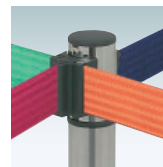

オプション

AP-BR05 (3方向キャッチ)

050