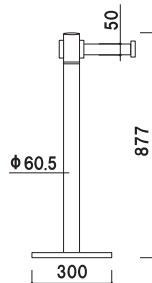

ベルトパーテーション

AP スタンダードなベルトパーテーション。

■ AP-BR091MC (ベルトカラー：ブルー)

柱 ■ ステンレス鏡面研磨φ 60.5
ベース ■ ステンレスヘアライン
ベルト ■ 再生ポリエステル繊維
巾 50mm・長さ 2000mm
※ご注文時にベルトカラーをご指定ください。

- レッド
- ブルー
- イエロー
- グリーン
- ブラウン
- グレー
- ブラック

AP-BR091MC

屋内
メーカー直送

重量 ■ 7.0kg 050

オプション

AP-BRP10 (B5アクリル面板付)

050

B5用紙を挟んで使用できます。
内容は自由に差し替え可能です。

オプション

AP-BR05 (3方向キャッチ)

050

柱 ■ ステンレス鏡面研磨φ 60.5
 ベース ■ ステンレスヘアライン
 ベルト ■ 再生ポリエステル繊維
 巾 50mm・長さ 2000mm
 ※ご注文時にベルトカラーをご指定ください。

レッド
 ブルー

AP-BR132MC

屋内 メーカー直送

重量 ■ 9.4kg 050

柱 ■ ステンレス鏡面研磨φ 60.5
 ベース ■ ステンレスヘアライン
 ベルト ■ 再生ポリエステル繊維
 巾 50mm・長さ 2000mm
 ※ご注文時にベルトカラーをご指定ください。