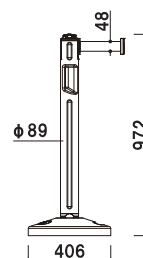

オプション

サインパネル AP-BR851 (入口 / 出口) 050

サインパネル AP-BR851 (無地) 050

面板 ■ 塩化ビニル樹脂ブラック
面板サイズ ■ W216 × H279 × t6mm
AP-BR860 とあわせてお使いください。

オプション

サイン取付用キャップ AP-BR860 050

本体 ■ 高密度ポリエチレン

ポール ■ 高密度ポリエチレン
ベース ■ 再生ゴムタイプ: 合成ゴム
注水タイプ: 高密度ポリエチレン
ベルト ■ ポリエステル
巾 48mm・長さ 3600mm
※ご注文時にベースタイプ、支柱色、ベルトカラーをご指定ください。

AP-BR805 (支柱色: ブラック / イエロー / オレンジ) 組立 屋外 メーカー直送
(ベース: 再生ゴムタイプ / 注水タイプ)

重量 ■ 再生ゴムタイプ: 7.8kg 100
注水タイプ: 1.7kg (満水時 7.6kg) 100