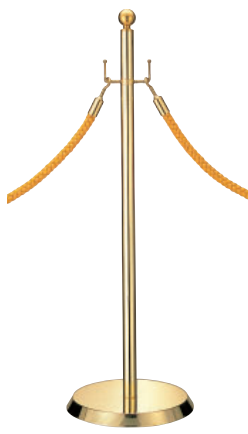

組立 屋内 メーカー直送

重量 ■ 5.4kg 100

本体 ■ スチールクロームメッキ仕上
※ロープは別売りとなります。

GY30C-28C (シルバー)

組立 屋内 メーカー直送

重量 ■ 5.2kg 100

本体 ■ スチールゴールドメタリック仕上
※ロープは別売りとなります。

GY30G-28G (ゴールド)