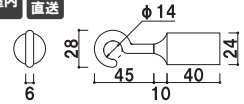

GY パーテーションのロングセラー。

チェーン・ロープ各種
パーティーションのフックに
チェーンを引っ掛けて
ご使用いただけます。

プラスチックチェーン (レッド / ホワイト / イエロー)

030

長さ ■ 1200mm
※ご注文時にカラーをご指定ください。

屋外
メーカー直送

20C クローム (φ20mm) (レッド / イエロー / ホワイト)

030

長さ ■ 1200mm
※ご注文時にカラーをご指定ください。

屋内
メーカー直送

20B ゴールド (φ20mm) (レッド / イエロー / ホワイト)

030

長さ ■ 1200mm
※ご注文時にカラーをご指定ください。

屋内
メーカー直送

25C クローム (φ25mm)

(レッド / イエロー / ブルー / グレー / ホワイト)

030

長さ ■ 1200mm
※ご注文時にカラーをご指定ください。

屋内
メーカー直送

25B ゴールド (φ25mm)

(レッド / イエロー / ブルー / グレー / ホワイト)

030

長さ ■ 1200mm
※ご注文時にカラーをご指定ください。

屋内
メーカー直送