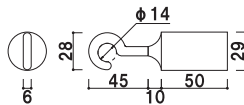

長さ ■ 1200mm
※ご注文時にカラーをご指定ください。

屋内
メーカー直送

20B ゴールド (φ20mm) (レッド / イエロー / ホワイト)

030

長さ ■ 1200mm
※ご注文時にカラーをご指定ください。

屋内
メーカー直送

25C クローム (φ25mm)

(レッド / イエロー / ブルー / グレー / ホワイト)

030

長さ ■ 1200mm
※ご注文時にカラーをご指定ください。

屋内
メーカー直送

25B ゴールド (φ25mm)

(レッド / イエロー / ブルー / グレー / ホワイト)

030

長さ ■ 1200mm
※ご注文時にカラーをご指定ください。

屋内
メーカー直送

30C クローム (φ30mm)

(レッド / イエロー / ブルー / グレー / ホワイト)

030

長さ ■ 1200mm
※ご注文時にカラーをご指定ください。

屋内
メーカー直送

30B ゴールド (φ30mm)

(レッド / イエロー / ブルー / グレー / ホワイト)

030

長さ ■ 1200mm
※ご注文時にカラーをご指定ください。

屋内
メーカー直送

本体 ■ スチールシルバーメタリック仕上
※チェーンは別売りとなります。

GY50S-310S (シルバー)

組立 屋内 メーカー直送

重量 ■ 3.6kg 100

本体 ■ スチールゴールドメタリック仕上
※チェーンは別売りとなります。

GY50K-310K (ゴールド)