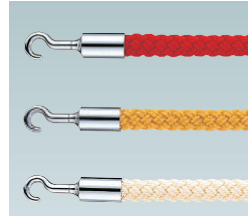

GY パーテーションのロングセラー。

チェーン・ロープ各種
パーティーションのフックに
チェーンを引っ掛けて
ご使用いただけます。

プラスチックチェーン (レッド / ホワイト / イエロー)

030

長さ ■ 1200mm
※ご注文時にカラーをご指定ください。

屋外
メーカー直送

20C クローム (φ20mm) (レッド / イエロー / ホワイト)

030

長さ ■ 1200mm
※ご注文時にカラーをご指定ください。

屋内
メーカー直送

20B ゴールド (φ20mm) (レッド / イエロー / ホワイト)

030

長さ ■ 1200mm
※ご注文時にカラーをご指定ください。

屋内
メーカー直送

25C クローム (φ25mm)

(レッド / イエロー / ブルー / グレー / ホワイト)

030

長さ ■ 1200mm
※ご注文時にカラーをご指定ください。

屋内
メーカー直送

25B ゴールド (φ25mm)

(レッド / イエロー / ブルー / グレー / ホワイト)

030

長さ ■ 1200mm
※ご注文時にカラーをご指定ください。

屋内
メーカー直送

30C クローム (φ30mm)

(レッド / イエロー / ブルー / グレー / ホワイト)

030

長さ ■ 1200mm
※ご注文時にカラーをご指定ください。

屋内
メーカー直送

30B ゴールド (φ30mm)

(レッド / イエロー / ブルー / グレー / ホワイト)

030