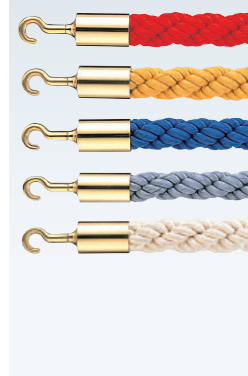

GY パーテーションのロングセラー。

チェーン・ロープ各種
パーティーションのフックに
チェーンを引っ掛けて
ご使用いただけます。

プラスチックチェーン (レッド / ホワイト / イエロー)

030

長さ ■ 1200mm
※ご注文時にカラーをご指定ください。

屋外
メーカー直送

20C クローム (φ20mm) (レッド / イエロー / ホワイト)

030

030

長さ ■ 1200mm
※ご注文時にカラーをご指定ください。

屋内
メーカー直送

25B ゴールド (φ25mm)

(レッド / イエロー / ブルー / グレー / ホワイト)

030

長さ ■ 1200mm
※ご注文時にカラーをご指定ください。

屋内
メーカー直送

30C クローム (φ30mm)

(レッド / イエロー / ブルー / グレー / ホワイト)

030

長さ ■ 1200mm
※ご注文時にカラーをご指定ください。

屋内
メーカー直送

30B ゴールド (φ30mm)

(レッド / イエロー / ブルー / グレー / ホワイト)

030