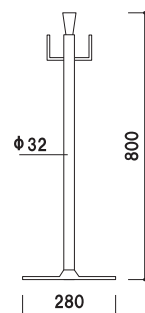

030

長さ ■ 1200mm
※ご注文時にカラーをご指定ください。

屋内
メーカー直送

25B ゴールド (φ25mm)

(レッド / イエロー / ブルー / グレー / ホワイト)

030

長さ ■ 1200mm
※ご注文時にカラーをご指定ください。

屋内
メーカー直送

30C クローム (φ30mm)

(レッド / イエロー / ブルー / グレー / ホワイト)

030

長さ ■ 1200mm
※ご注文時にカラーをご指定ください。

屋内
メーカー直送

30B ゴールド (φ30mm)

(レッド / イエロー / ブルー / グレー / ホワイト)

030

長さ ■ 1200mm
※ご注文時にカラーをご指定ください。

屋内
メーカー直送

本体 ■ スチールシルバーメタリック仕上
※チェーンは別売りとなります。

GY50S-310S (シルバー)

組立 屋内 メーカー直送

重量 ■ 3.6kg 100

本体 ■ スチールゴールドメタリック仕上
※チェーンは別売りとなります。

GY50K-310K (ゴールド)

組立 屋内 メーカー直送

重量 ■ 3.6kg 100

本体 ■ スチール粉体黒塗装仕上
※ロープは別売りとなります。

GY40T-28C (ブラック&シルバー)

組立 屋内 メーカー直送

重量 ■ 5.4kg 100

本体 ■ スチール粉体黒塗装仕上
※ロープは別売りとなります。

GY40T-28G (ブラック&ゴールド)