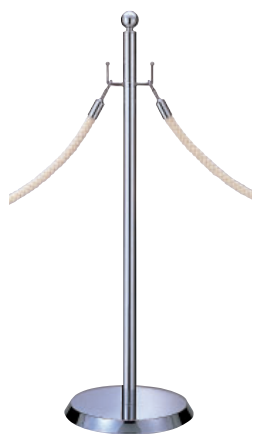

組立 屋内 メーカー直送

重量 ■ 3.6kg 100

本体 ■ スチール粉体黒塗装仕上
※ロープは別売りとなります。

GY40T-28C (ブラック&シルバー)

組立 屋内 メーカー直送

重量 ■ 5.4kg 100

本体 ■ スチール粉体黒塗装仕上
※ロープは別売りとなります。

GY40T-28G (ブラック&ゴールド)

組立 屋内 メーカー直送

重量 ■ 5.4kg 100

本体 ■ スチールクロームメッキ仕上
※ロープは別売りとなります。

GY30C-28C (シルバー)

組立 屋内 メーカー直送

重量 ■ 5.2kg 100

本体 ■ スチールゴールドメタリック仕上
※ロープは別売りとなります。

GY30G-28G (ゴールド)