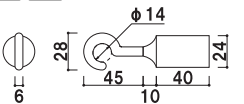

長さ ■ 1200mm
※ご注文時にカラーをご指定ください。

屋内
メーカー直送

20B ゴールド (φ20mm) (レッド / イエロー / ホワイト)

030

長さ ■ 1200mm
※ご注文時にカラーをご指定ください。

屋内
メーカー直送

25C クローム (φ25mm)

(レッド / イエロー / ブルー / グレー / ホワイト)

030

長さ ■ 1200mm
※ご注文時にカラーをご指定ください。

屋内
メーカー直送

25B ゴールド (φ25mm)

(レッド / イエロー / ブルー / グレー / ホワイト)

030

長さ ■ 1200mm
※ご注文時にカラーをご指定ください。

屋内
メーカー直送