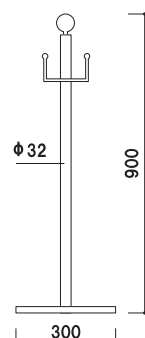

長さ ■ 1200mm
※ご注文時にカラーをご指定ください。

屋内
メーカー直送

本体 ■ スチールシルバーメタリック仕上
※チェーンは別売りとなります。

GY50S-310S (シルバー)

組立 屋内 メーカー直送

重量 ■ 3.6kg 100

本体 ■ スチールゴールドメタリック仕上
※チェーンは別売りとなります。

GY50K-310K (ゴールド)

組立 屋内 メーカー直送

重量 ■ 3.6kg 100

本体 ■ スチール粉体黒塗装仕上
※ロープは別売りとなります。

GY40T-28C (ブラック&シルバー)

組立 屋内 メーカー直送

重量 ■ 5.4kg 100

本体 ■ スチール粉体黒塗装仕上
※ロープは別売りとなります。

GY40T-28G (ブラック&ゴールド)

組立 屋内 メーカー直送

重量 ■ 5.4kg 100

本体 ■ スチールクロームメッキ仕上
※ロープは別売りとなります。

GY30C-28C (シルバー)

組立 屋内 メーカー直送

重量 ■ 5.2kg 100

本体 ■ スチールゴールドメタリック仕上
※ロープは別売りとなります。

GY30G-28G (ゴールド)