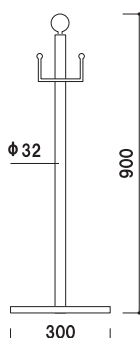

GY40T-28C (ブラック&シルバー)

組立 屋内 メーカー直送

重量 ■ 5.4kg 100