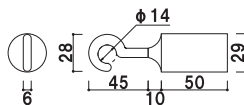

長さ ■ 1200mm
※ご注文時にカラーをご指定ください。

屋内
メーカー直送

20B ゴールド (φ20mm) (レッド / イエロー / ホワイト)

030

長さ ■ 1200mm
※ご注文時にカラーをご指定ください。

屋内
メーカー直送

25C クローム (φ25mm)

(レッド / イエロー / ブルー / グレー / ホワイト)

030

長さ ■ 1200mm
※ご注文時にカラーをご指定ください。

屋内
メーカー直送

25B ゴールド (φ25mm)

(レッド / イエロー / ブルー / グレー / ホワイト)

030

長さ ■ 1200mm
※ご注文時にカラーをご指定ください。

屋内
メーカー直送

30C クローム (φ30mm)

(レッド / イエロー / ブルー / グレー / ホワイト)

030

長さ ■ 1200mm
※ご注文時にカラーをご指定ください。

屋内
メーカー直送

30B ゴールド (φ30mm)

(レッド / イエロー / ブルー / グレー / ホワイト)

030

長さ ■ 1200mm
※ご注文時にカラーをご指定ください。

屋内
メーカー直送

本体 ■ スチールシルバーメタリック仕上
※チェーンは別売りとなります。

GY50S-310S (シルバー)

組立 屋内 メーカー直送

重量 ■ 3.6kg 100

本体 ■ スチールゴールドメタリック仕上
※チェーンは別売りとなります。

GY50K-310K (ゴールド)