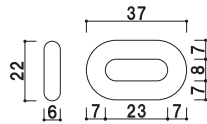

GY パーテーションのロングセラー。

チェーン・ロープ各種
パーティーションのフックに
チェーンを引っ掛けて
ご使用いただけます。

プラスチックチェーン (レッド / ホワイト / イエロー)

030

長さ ■ 1200mm
※ご注文時にカラーをご指定ください。

屋外
メーカー直送

20C クローム (φ20mm) (レッド / イエロー / ホワイト)

030

長さ ■ 1200mm
※ご注文時にカラーをご指定ください。

屋内
メーカー直送

20B ゴールド (φ20mm) (レッド / イエロー / ホワイト)

030

長さ ■ 1200mm
※ご注文時にカラーをご指定ください。

屋内
メーカー直送

25C クローム (φ25mm)

(レッド / イエロー / ブルー / グレー / ホワイト)

030

長さ ■ 1200mm
※ご注文時にカラーをご指定ください。

屋内
メーカー直送

25B ゴールド (φ25mm)

(レッド / イエロー / ブルー / グレー / ホワイト)

030

長さ ■ 1200mm
※ご注文時にカラーをご指定ください。

屋内
メーカー直送

長さ ■ 1200mm
※ご注文時にカラーをご指定ください。

屋内
メーカー直送

本体 ■ スチールシルバーメタリック仕上
※チェーンは別売りとなります。

GY50S-310S (シルバー)

組立 屋内 メーカー直送

重量 ■ 3.6kg 100

本体 ■ スチールゴールドメタリック仕上
※チェーンは別売りとなります。

GY50K-310K (ゴールド)