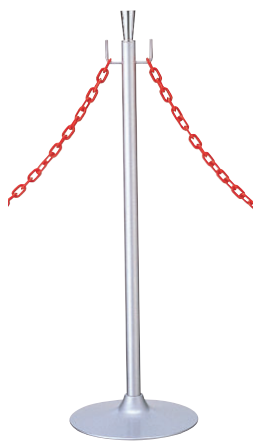

30C クローム (φ30mm)

(レッド / イエロー / ブルー / グレー / ホワイト)

030

長さ ■ 1200mm
※ご注文時にカラーをご指定ください。

屋内
メーカー直送

30B ゴールド (φ30mm)

(レッド / イエロー / ブルー / グレー / ホワイト)

030

長さ ■ 1200mm
※ご注文時にカラーをご指定ください。

屋内
メーカー直送

本体 ■ スチールシルバーメタリック仕上
※チェーンは別売りとなります。

GY50S-310S (シルバー)

組立 屋内 メーカー直送

重量 ■ 3.6kg 100

本体 ■ スチールゴールドメタリック仕上
※チェーンは別売りとなります。

GY50K-310K (ゴールド)