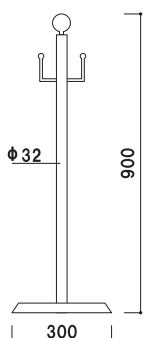

長さ ■ 1200mm
※ご注文時にカラーをご指定ください。

屋内
メーカー直送

本体 ■ スチールシルバーメタリック仕上
※チェーンは別売りとなります。

GY50S-310S (シルバー)

組立 屋内 メーカー直送

重量 ■ 3.6kg 100

本体 ■ スチールゴールドメタリック仕上
※チェーンは別売りとなります。

GY50K-310K (ゴールド)

組立 屋内 メーカー直送

重量 ■ 5.4kg 100

本体 ■ スチールクロームメッキ仕上
※ロープは別売りとなります。

GY30C-28C (シルバー)

組立 屋内 メーカー直送

重量 ■ 5.2kg 100

本体 ■ スチールゴールドメタリック仕上
※ロープは別売りとなります。

GY30G-28G (ゴールド)