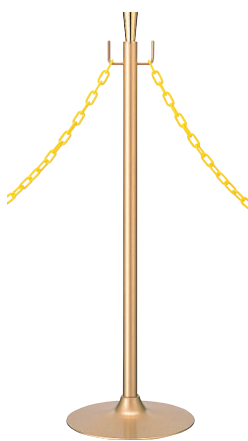

30C クローム (φ30mm)

(レッド / イエロー / ブルー / グレー / ホワイト)

030

長さ ■ 1200mm
※ご注文時にカラーをご指定ください。

屋内
メーカー直送

30B ゴールド (φ30mm)

(レッド / イエロー / ブルー / グレー / ホワイト)

030

長さ ■ 1200mm
※ご注文時にカラーをご指定ください。

屋内
メーカー直送

本体 ■ スチールシルバーメタリック仕上
※チェーンは別売りとなります。

GY50S-310S (シルバー)

組立 屋内 メーカー直送

重量 ■ 3.6kg 100

本体 ■ スチールゴールドメタリック仕上
※チェーンは別売りとなります。

GY50K-310K (ゴールド)

組立 屋内 メーカー直送

重量 ■ 3.6kg 100

本体 ■ スチール粉体黒塗装仕上
※ロープは別売りとなります。

GY40T-28C (ブラック&シルバー)

組立 屋内 メーカー直送

重量 ■ 5.4kg 100

本体 ■ スチール粉体黒塗装仕上
※ロープは別売りとなります。

GY40T-28G (ブラック&ゴールド)