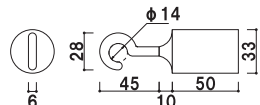

長さ ■ 1200mm
※ご注文時にカラーをご指定ください。

屋内
メーカー直送

20B ゴールド (φ20mm) (レッド / イエロー / ホワイト)

030

長さ ■ 1200mm
※ご注文時にカラーをご指定ください。

屋内
メーカー直送

25C クローム (φ25mm)

(レッド / イエロー / ブルー / グレー / ホワイト)

030

長さ ■ 1200mm
※ご注文時にカラーをご指定ください。

屋内
メーカー直送

25B ゴールド (φ25mm)

(レッド / イエロー / ブルー / グレー / ホワイト)

030

長さ ■ 1200mm
※ご注文時にカラーをご指定ください。

屋内
メーカー直送

30C クローム (φ30mm)

(レッド / イエロー / ブルー / グレー / ホワイト)

030

長さ ■ 1200mm
※ご注文時にカラーをご指定ください。

屋内
メーカー直送

30B ゴールド (φ30mm)

(レッド / イエロー / ブルー / グレー / ホワイト)

030