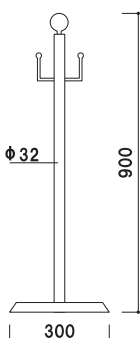

長さ ■ 1200mm
※ご注文時にカラーをご指定ください。

屋内
メーカー直送

本体 ■ スチールシルバーメタリック仕上
※チェーンは別売りとなります。

GY50S-310S (シルバー)

組立 屋内 メーカー直送

重量 ■ 3.6kg 100

本体 ■ スチールゴールドメタリック仕上
※チェーンは別売りとなります。

GY50K-310K (ゴールド)

組立 屋内 メーカー直送

重量 ■ 3.6kg 100

本体 ■ スチール粉体黒塗装仕上
※ロープは別売りとなります。

GY40T-28C (ブラック&シルバー)

組立 屋内 メーカー直送

重量 ■ 5.4kg 100

本体 ■ スチール粉体黒塗装仕上
※ロープは別売りとなります。

GY40T-28G (ブラック&ゴールド)

組立 屋内 メーカー直送

重量 ■ 5.4kg 100

本体 ■ スチールクロームメッキ仕上
※ロープは別売りとなります。

GY30C-28C (シルバー)

組立 屋内 メーカー直送

重量 ■ 5.2kg 100

本体 ■ スチールゴールドメタリック仕上
※ロープは別売りとなります。

GY30G-28G (ゴールド)