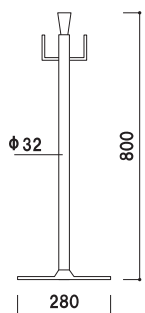

長さ ■ 1200mm
※ご注文時にカラーをご指定ください。

屋内
メーカー直送

20B ゴールド (φ20mm) (レッド / イエロー / ホワイト)

030

長さ ■ 1200mm
※ご注文時にカラーをご指定ください。

屋内
メーカー直送

25C クローム (φ25mm)

(レッド / イエロー / ブルー / グレー / ホワイト)

030

長さ ■ 1200mm
※ご注文時にカラーをご指定ください。

屋内
メーカー直送

25B ゴールド (φ25mm)

(レッド / イエロー / ブルー / グレー / ホワイト)

030

長さ ■ 1200mm
※ご注文時にカラーをご指定ください。

屋内
メーカー直送

30C クローム (φ30mm)

(レッド / イエロー / ブルー / グレー / ホワイト)

030

長さ ■ 1200mm
※ご注文時にカラーをご指定ください。

屋内
メーカー直送

30B ゴールド (φ30mm)

(レッド / イエロー / ブルー / グレー / ホワイト)

030

長さ ■ 1200mm
※ご注文時にカラーをご指定ください。

屋内
メーカー直送

本体 ■ スチールシルバーメタリック仕上
※チェーンは別売りとなります。

GY50S-310S (シルバー)

組立 屋内 メーカー直送

重量 ■ 3.6kg 100

本体 ■ スチールゴールドメタリック仕上
※チェーンは別売りとなります。

GY50K-310K (ゴールド)