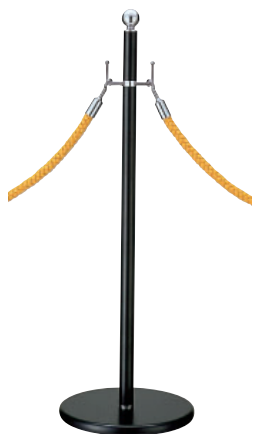

GY40T-28C (ブラック&シルバー)

本体 ■ スチール粉体黒塗装仕上
※ロープは別売りとなります。