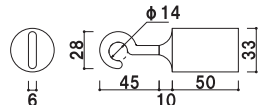

030

長さ ■ 1200mm
※ご注文時にカラーをご指定ください。

屋内
メーカー直送

25B ゴールド (φ25mm)

(レッド / イエロー / ブルー / グレー / ホワイト)

030

長さ ■ 1200mm
※ご注文時にカラーをご指定ください。

屋内
メーカー直送

30C クローム (φ30mm)

(レッド / イエロー / ブルー / グレー / ホワイト)

030

長さ ■ 1200mm
※ご注文時にカラーをご指定ください。

屋内
メーカー直送

30B ゴールド (φ30mm)

(レッド / イエロー / ブルー / グレー / ホワイト)

030

長さ ■ 1200mm
※ご注文時にカラーをご指定ください。

屋内
メーカー直送

本体 ■ スチールシルバーメタリック仕上
※チェーンは別売りとなります。

GY50S-310S (シルバー)

組立 屋内 メーカー直送

重量 ■ 3.6kg 100

本体 ■ スチールゴールドメタリック仕上
※チェーンは別売りとなります。

GY50K-310K (ゴールド)