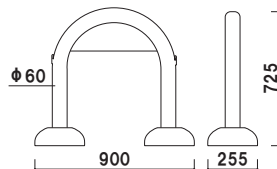

グリーン

プラバー 2 m (ホワイト / トラ / グリーン) 屋外 メーカー直送

重量 ■ 1.5kg 050

オプション
プラウエイト (ホワイト)

050

重さ ■ 1.05 kg (満水時)

脚にはめ込んで固定
両脚にはめて、
満水時2.1kg増

イエロー

ホワイト

本体 ■ポリエチレン
※ご注文時にカラーをご指定ください。

アーチスタンド
(イエロー / ホワイト)

屋外 メーカー直送

重量 ■ 6.6kg (満水時) 050

オプション
プラスチックチェーン
(レッド / ホワイト / イエロー)

030

長さ ■ 1200mm