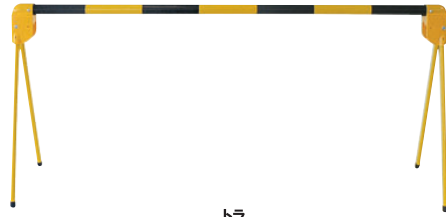

スペース備品

本体 ■ EVA 樹脂
※反射シート付き

エバーコーン (レッド)

屋外 **メーカー直送**

重量 ■ 3.2kg 050

脅威の復元力

衝撃に強く、優れた復元力のあるEVA樹脂を使用していますので、車に轢かれても大丈夫です。

上部にオプション取付可能

ブラック

本体 ■ 軟質ポリスチレン樹脂
※ご注文時にカラーをご指定ください。

カラーコーン (ホワイト / ブラック)

屋外 **メーカー直送**

重量 ■ 0.9kg 050

本体 ■ 軟質ポリスチレン樹脂
※反射シート付き

カラーコーン ホワイト×ブラック

屋外 **メーカー直送**

重量 ■ 0.9kg 050

新製品
NEW

本体 ■ ポリエチレン
表示サイズ ■ φ 300mm

ミニスタンド (ホワイト)

屋外 **メーカー直送**

重量 ■ 3.8kg (満水時) 050

注水式タンクベース

本体 ■ABS 樹脂ポリエチレン
ポリカーボネート
※ご注文時に本体カラーを
ご指定ください。

ホワイト

プラバー 1 m (ホワイト / トラ / グリーン) 屋外 メーカー直送

重量 ■ 1.2kg 050

本体 ■ABS 樹脂ポリエチレン
ポリカーボネート
※ご注文時に本体カラーを
ご指定ください。

トラ

プラバー 1.5 m (ホワイト / トラ / グリーン) 屋外 メーカー直送

重量 ■ 1.3kg 050

本体 ■ABS 樹脂ポリエチレン
ポリカーボネート
※ご注文時に本体カラーを
ご指定ください。