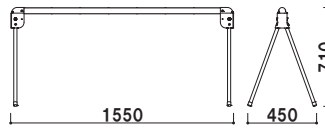

本体 ■ABS 樹脂ポリエチレン
ポリカーボネート
※ご注文時に本体カラーを
ご指定ください。