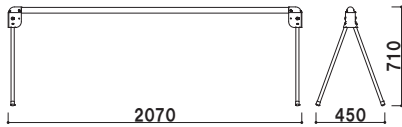

重量 ■ 0.9kg 050

新製品
NEW

本体 ■ ポリエチレン
表示サイズ ■ φ 300mm

ミニスタンド (ホワイト)

屋外 **メーカー直送**

重量 ■ 3.8kg (満水時) 050

注水式タンクベース

本体 ■ABS 樹脂ポリエチレン
ポリカーボネート
※ご注文時に本体カラーを
ご指定ください。

ホワイト

プラバー 1 m (ホワイト / トラ / グリーン) 屋外 メーカー直送

重量 ■ 1.2kg 050

本体 ■ABS 樹脂ポリエチレン
ポリカーボネート
※ご注文時に本体カラーを
ご指定ください。

トラ

プラバー 1.5 m (ホワイト / トラ / グリーン) 屋外 メーカー直送

重量 ■ 1.3kg 050

本体 ■ABS 樹脂ポリエチレン
ポリカーボネート
※ご注文時に本体カラーを
ご指定ください。

グリーン

プラバー 2 m (ホワイト / トラ / グリーン) 屋外 メーカー直送

重量 ■ 1.5kg 050

オプション
プラウエイト (ホワイト)

050

重さ ■ 1.05 kg (満水時)

脚にはめ込んで固定
両脚にはめて、
満水時2.1kg増

イエロー