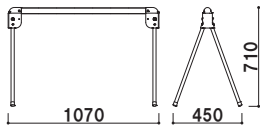

重量 ■ 0.9kg 050

新製品
NEW

本体 ■ ポリエチレン
表示サイズ ■ φ 300mm

ミニスタンド (ホワイト)

屋外 **メーカー直送**

重量 ■ 3.8kg (満水時) 050

注水式タンクベース

本体 ■ABS 樹脂ポリエチレン
ポリカーボネート
※ご注文時に本体カラーを
ご指定ください。