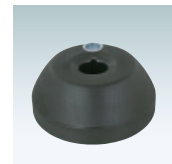

重量 ■ 0.9kg 050

新製品
NEW

本体 ■ ポリエチレン
表示サイズ ■ φ 300mm

ミニスタンド (ホワイト)

屋外 **メーカー直送**

重量 ■ 3.8kg (満水時) 050

注水式タンクベース

本体 ■ABS 樹脂ポリエチレン
ポリカーボネート
※ご注文時に本体カラーを
ご指定ください。