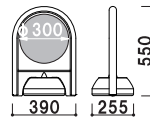

ブラック

本体 ■ 軟質ポリスチレン樹脂
※ご注文時にカラーをご指定ください。

カラーコーン (ホワイト / ブラック)

屋外 **メーカー直送**

重量 ■ 0.9kg 050

本体 ■ 軟質ポリスチレン樹脂
※反射シート付き

カラーコーン ホワイト×ブラック

屋外 **メーカー直送**

重量 ■ 0.9kg 050

新製品
NEW

本体 ■ ポリエチレン
表示サイズ ■ φ 300mm

ミニスタンド (ホワイト)

屋外 **メーカー直送**

重量 ■ 3.8kg (満水時) 050

注水式タンクベース

本体 ■ABS 樹脂ポリエチレン
ポリカーボネート
※ご注文時に本体カラーを
ご指定ください。