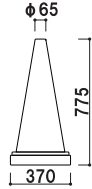

スペース備品

本体 ■ EVA 樹脂
※反射シート付き

エバーコーン (レッド)

屋外 **メーカー直送**

重量 ■ 3.2kg 050

脅威の復元力

衝撃に強く、優れた復元力のあるEVA樹脂を使用していますので、車に轢かれても大丈夫です。

上部にオプション取付可能

重量 ■ 0.9kg 050

新製品
NEW

本体 ■ ポリエチレン
表示サイズ ■ φ 300mm

ミニスタンド (ホワイト)

屋外 **メーカー直送**

重量 ■ 3.8kg (満水時) 050

注水式タンクベース

本体 ■ABS 樹脂ポリエチレン
ポリカーボネート
※ご注文時に本体カラーを
ご指定ください。