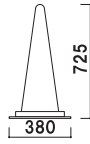

屋外 **メーカー直送**

重量 ■ 0.9kg 050