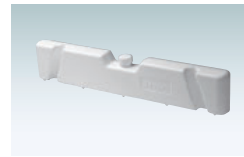

ホワイト

プラバー 1 m (ホワイト / トラ / グリーン) 屋外 メーカー直送

重量 ■ 1.2kg 050

本体 ■ABS 樹脂ポリエチレン
ポリカーボネート
※ご注文時に本体カラーを
ご指定ください。

トラ

プラバー 1.5 m (ホワイト / トラ / グリーン) 屋外 メーカー直送

重量 ■ 1.3kg 050

本体 ■ABS 樹脂ポリエチレン
ポリカーボネート
※ご注文時に本体カラーを
ご指定ください。

グリーン

プラバー 2 m (ホワイト / トラ / グリーン) 屋外 メーカー直送

重量 ■ 1.5kg 050

オプション
プラウエイト (ホワイト)

050

重さ ■ 1.05 kg (満水時)

脚にはめ込んで固定
両脚にはめて、
満水時2.1kg増

イエロー