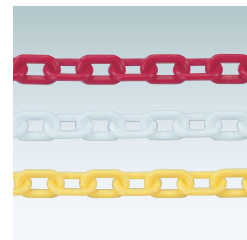

グリーン

プラバー 2 m (ホワイト / トラ / グリーン) 屋外 メーカー直送

重量 ■ 1.5kg 050

オプション
プラウエイト (ホワイト)

050

重さ ■ 1.05 kg (満水時)

脚にはめ込んで固定
両脚にはめて、
満水時2.1kg増

イエロー

ホワイト

本体 ■ポリエチレン
※ご注文時にカラーをご指定ください。

アーチスタンド
(イエロー / ホワイト)

屋外 メーカー直送

重量 ■ 6.6kg (満水時) 050

オプション
プラスチックチェーン
(レッド / ホワイト / イエロー)

030

長さ ■ 1200mm