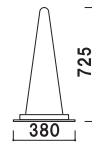

ブラック

本体 ■ 軟質ポリスチレン樹脂
※ご注文時にカラーをご指定ください。

カラーコーン (ホワイト / ブラック)

屋外 **メーカー直送**

重量 ■ 0.9kg 050

本体 ■ 軟質ポリスチレン樹脂
※反射シート付き

カラーコーン ホワイト×ブラック

屋外 **メーカー直送**

重量 ■ 0.9kg 050

新製品
NEW

本体 ■ ポリエチレン
表示サイズ ■ φ 300mm

ミニスタンド (ホワイト)

屋外 **メーカー直送**

重量 ■ 3.8kg (満水時) 050

注水式タンクベース

本体 ■ABS 樹脂ポリエチレン
ポリカーボネート
※ご注文時に本体カラーを
ご指定ください。