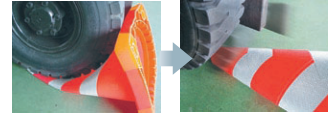

スペース備品

本体 ■ EVA 樹脂
※反射シート付き

エバーコーン (レッド)

屋外 **メーカー直送**

重量 ■ 3.2kg 050

脅威の復元力

衝撃に強く、優れた復元力のあるEVA樹脂を使用していますので、車に轢かれても大丈夫です。

上部にオプション取付可能

上部がカットされていますので保安灯などを設置することが可能です。

オプション

ソーラーパンチ (LE-02)

000

オプション

エバーキャップ (CN-18)

000

ホワイト