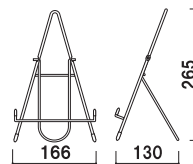

# 卓上スタンド

小さな卓上イーゼル。

■ カウンターイーゼル大 (ブラック)

200mm角軽量ボードとの組み合わせ例

ブラック

クローム

ブラック

本体 ■ スチール  
色 ■ ブラック (焼付塗装)  
クロームメッキ  
パネル厚 ■ 15mm まで  
※ご注文時にカラーをご指定ください。

## カウンターイーゼル(大) (ブラック/クローム)

片面 屋内

重量 ■ 150g 003