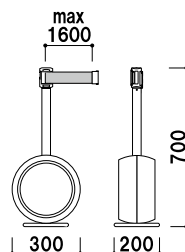

¥19,800

重量 ■ 4.4kg 033

柱 ■ アルミ押出材
ベース ■ スチール黒塗装
ベルト ■ ナイロン 巾 50mm 長さ 1600mm
※ご注文時にベルトカラーをご指定ください。

! 柱部分にボードを取り付けできるタイプ

ベルト：レッド

ベルト：ブルー

ボード(220×700mm)との組み合わせ例

LP-93M (ベルト：レッド / ブルー)
(ベース：ブラック)

組立 屋外

¥23,300

重量 ■ 4.5kg 033

柱 ■ アルミ押出材
ベース ■ スチール黒塗装
ベルト ■ ナイロン 巾 50mm 長さ 1600mm
ボード厚み ■ 5mm まで
※ご注文時にベルトカラーをご指定ください。
※ボードは含まれておりません。

2019年
5月発売

ベルト：レッド
本体：ブラック

ベルト：ブルー
本体：ホワイト

LP-74 (ベルト：レッド / ブルー)
(本体：ブラック / ホワイト)

屋内

¥22,800

重量 ■ 5.3kg 042

本体 ■ ABS 樹脂
ベース ■ コンクリート+スチールウエイト付
ベルト ■ ナイロン 巾 50mm 長さ 1600mm
※屋内仕様
※ご注文時に本体、ベルトカラーをご指定ください。

2019年
5月発売

ベルト：ブルー
本体：ブラック

ベルト：レッド
本体：イエロー

ベルト：ブルー
本体：ホワイト

柱 ■ φ 38 ABS 樹脂
本体 ■ ポリスチレン スチールウエイト付
ベルト ■ ナイロン 巾 50mm 長さ 1600mm
※ご注文時に本体、ベルトカラーをご指定ください。

LP-75 (ベルト：レッド/ブルー)
(本体：ブラック/イエロー/ホワイト) **両面** **屋外**
¥19,800 重量 ■ 1.7kg (タンク満水時 7.7kg) 051

パーテーションでも情報発信。
ベルト部分に印刷することが可能です。