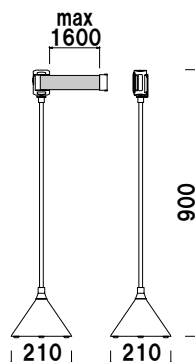

ベルト：ブルー
ベース：ブラック

ベルト：レッド
ベース：レッド

ベルト：ブルー
ベース：ホワイト

LP-91 (ベルト：レッド / ブルー)
(ベース：ブラック / ホワイト / レッド)

屋外

¥19,800 (税抜価格)

重量 ■ 6.4kg 047

柱 ■ φ 13 ステンレスパイプ
ベース ■ ABS 樹脂 鋳物ウエイト付
ベルト ■ ナイロン 巾 50mm 長さ 1600mm
※ご注文時にベース、ベルトカラーをご指定ください。

ベルト：レッド

ベルト：ブルー

LP-92 (ベルト：レッド / ブルー)
(ベース：ブラック)

組立 屋外

¥19,800 (税抜価格)

重量 ■ 4.3kg 033

柱 ■ φ 13 ステンレスパイプ
ベース ■ スチール黒塗装 t9.0mm
ベルト ■ ナイロン 巾 50mm 長さ 1600mm
※ご注文時にベルトカラーをご指定ください。

スタッキング仕様

¥19,800

重量 ■ 4.4kg 033

柱 ■ アルミ押出材
ベース ■ スチール黒塗装
ベルト ■ ナイロン 巾 50mm 長さ 1600mm
※ご注文時にベルトカラーをご指定ください。

! 柱部分にボードを取り付けできるタイプ

ベルト：レッド

ベルト：ブルー

ボード(220×700mm)との組み合わせ例

LP-93M (ベルト：レッド / ブルー)
(ベース：ブラック)

組立 屋外

¥23,300

重量 ■ 4.5kg 033

柱 ■ アルミ押出材
ベース ■ スチール黒塗装
ベルト ■ ナイロン 巾 50mm 長さ 1600mm
ボード厚み ■ 5mm まで
※ご注文時にベルトカラーをご指定ください。
※ボードは含まれておりません。

2019年
5月発売

ベルト：レッド
本体：ブラック

ベルト：ブルー
本体：ホワイト

LP-74 (ベルト：レッド / ブルー)
(本体：ブラック / ホワイト)