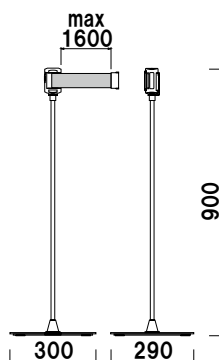

ベルト：ブルー
ベース：ブラック

ベルト：レッド
ベース：レッド

ベルト：ブルー
ベース：ホワイト

LP-91 (ベルト：レッド / ブルー)
(ベース：ブラック / ホワイト / レッド)

屋外

¥19,800 (税抜価格)

重量 ■ 6.4kg 047

柱 ■ φ 13 ステンレスパイプ
ベース ■ ABS 樹脂 鋳物ウエイト付
ベルト ■ ナイロン 巾 50mm 長さ 1600mm
※ご注文時にベース、ベルトカラーをご指定ください。

ベルト：レッド

ベルト：ブルー

LP-92 (ベルト：レッド / ブルー)
(ベース：ブラック)

組立 屋外

¥19,800 (税抜価格)

重量 ■ 4.3kg 033

柱 ■ φ 13 ステンレスパイプ
ベース ■ スチール黒塗装 t9.0mm
ベルト ■ ナイロン 巾 50mm 長さ 1600mm
※ご注文時にベルトカラーをご指定ください。

スタッキング仕様

¥19,800

重量 ■ 4.4kg 033

柱 ■ アルミ押出材
ベース ■ スチール黒塗装
ベルト ■ ナイロン 巾 50mm 長さ 1600mm
※ご注文時にベルトカラーをご指定ください。

! 柱部分にボードを取り付けできるタイプ

ベルト：レッド

ベルト：ブルー

ボード(220×700mm)との組み合わせ例

LP-93M (ベルト：レッド / ブルー)
(ベース：ブラック)

組立 屋外

¥23,300

重量 ■ 4.5kg 033

柱 ■ アルミ押出材
ベース ■ スチール黒塗装
ベルト ■ ナイロン 巾 50mm 長さ 1600mm
ボード厚み ■ 5mm まで
※ご注文時にベルトカラーをご指定ください。
※ボードは含まれておりません。

2019年
5月発売

ベルト：レッド
本体：ブラック

ベルト：ブルー
本体：ホワイト

LP-74 (ベルト：レッド / ブルー)
(本体：ブラック / ホワイト)