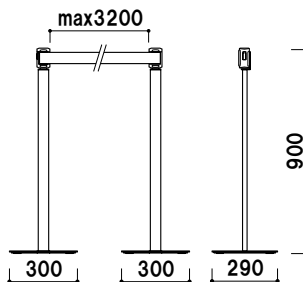

ボード(220×700mm)との組み合わせ例

LP-93M (ベルト：レッド / ブルー / イエロー / ブラック)
(ベース：ブラック) 組立 屋外

¥23,300

重量 ■ 4.5kg 033

柱部

20×46楕円パイプ

柱 ■ アルミ押出材
ベース ■ スチール黒塗装
ベルト ■ ナイロン 巾 50mm 長さ 1600mm
ボード厚み ■ 5mm まで
※ご注文時にベルトカラーをご指定ください。
※ボードは含まれておりません。

- レッド
- ブルー
- イエロー
- ブラック

柱部

20×46楕円パイプ

柱 ■ アルミ押出材 (× 2)
ベース ■ スチール t9.0 黒塗装仕上 (× 2)
ベルト ■ ナイロン 巾 50mm 長さ 3200mm (× 1)
※パーティション2本にベルトが1本の商品となります。
※ご注文時にベルトカラーをご指定ください。

- レッド
- イエロー

ベルト：イエロー

2本1セット
LP-93W (ベルト：レッド / イエロー)
(ベース：ブラック) 組立 屋外