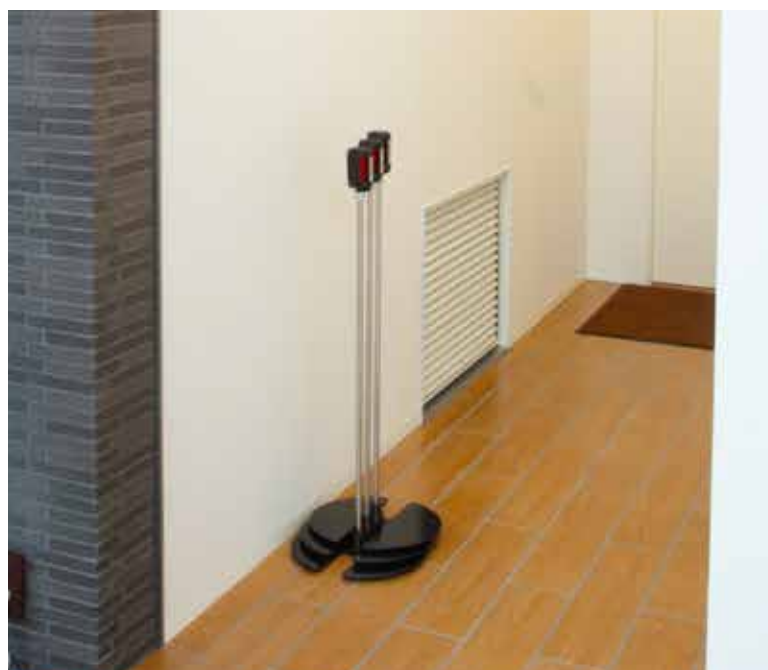

ベルト：レッド

ベルト：ブルー

LP-92 (ベルト：レッド / ブルー)
(ベース：ブラック)

組立 屋外

¥19,800 (税抜価格)

重量 ■ 4.3kg 033

柱 ■ φ 13 ステンレスパイプ
ベース ■ スチール黒塗装 t9.0mm
ベルト ■ ナイロン 巾 50mm 長さ 1600mm
※ご注文時にベルトカラーをご指定ください。

スタッキング仕様