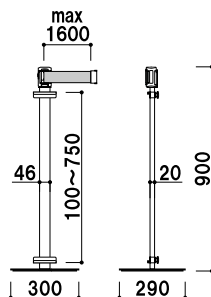

ボード(220×700mm)との組み合わせ例

LP-93M (ベルト：レッド / ブルー / イエロー / ブラック)
(ベース：ブラック) 組立 屋外

¥23,300

重量 ■ 4.5kg 033

柱部

20×46楕円パイプ

柱 ■ アルミ押出材
ベース ■ スチール黒塗装
ベルト ■ ナイロン 巾 50mm 長さ 1600mm
ボード厚み ■ 5mm まで
※ご注文時にベルトカラーをご指定ください。
※ボードは含まれておりません。

- レッド
- ブルー
- イエロー
- ブラック

柱部

20×46楕円パイプ

柱 ■ アルミ押出材 (× 2)
ベース ■ スチール t9.0 黒塗装仕上 (× 2)
ベルト ■ ナイロン 巾 50mm 長さ 3200mm (× 1)
※パーティション2本にベルトが1本の商品となります。
※ご注文時にベルトカラーをご指定ください。

- レッド
- イエロー

ベルト：イエロー

2本1セット
LP-93W (ベルト：レッド / イエロー)
(ベース：ブラック) 組立 屋外

¥37,800

重量 ■ 8.8kg 014

ベルト：レッド
本体：ブラック

ベルト：ブルー
本体：ホワイト

LP-74 (ベルト：レッド/ブルー/イエロー/ブラック)
(本体：ブラック/ホワイト)

屋内

¥22,800

重量 ■ 5.3kg 042