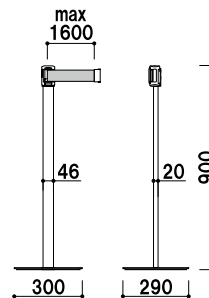

POP
用品

POP
スタンド

室名札

空間演出
システム

ベルト：レッド

ベルト：ブルー

LP-93 (ベルト：レッド / ブルー)
(ベース：ブラック)

組立 屋外

¥19,800

重量 ■ 4.4kg 033

柱 ■ アルミ押出材
ベース ■ スチール黒塗装
ベルト ■ ナイロン 巾 50mm 長さ 1600mm
※ご注文時にベルトカラーをご指定ください。

! 柱部分にボードを取り付けできるタイプ

ベルト：レッド

ベルト：ブルー

ボード(220×700mm)との組み合わせ例

LP-93M (ベルト：レッド / ブルー)
(ベース：ブラック)

組立 屋外

¥23,300

重量 ■ 4.5kg 033

柱 ■ アルミ押出材
ベース ■ スチール黒塗装
ベルト ■ ナイロン 巾 50mm 長さ 1600mm
ボード厚み ■ 5mm まで
※ご注文時にベルトカラーをご指定ください。
※ボードは含まれておりません。

2019年
5月発売

ベルト：レッド
本体：ブラック

ベルト：ブルー
本体：ホワイト

LP-74 (ベルト：レッド / ブルー)
(本体：ブラック / ホワイト)