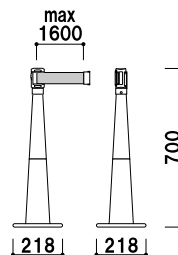

ベルト：ブルー
本体：ブラック

ベルト：レッド
本体：イエロー

ベルト：ブルー
本体：ホワイト

LP-75 (ベルト：レッド/ブルー/イエロー/ブラック)
(本体：ブラック/イエロー/ホワイト)

両面 屋外

¥19,800

重量 ■ 1.7kg (タンク満水時 7.7kg) 051

柱 ■ φ 38 ABS 樹脂
本体 ■ ポリスチレン スチールウエイト付
ベルト ■ ナイロン 巾 50mm 長さ 1600mm
※ご注文時に本体、ベルトカラーをご指定ください。

- レッド
- ブルー
- イエロー
- ブラック