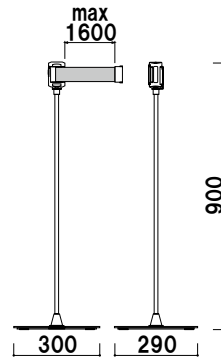

ベルト：レッド

ベルト：ブルー

柱 ■ φ 13 ステンレスパイプ
 ベース ■ スチール黒塗装 t9.0mm
 ベルト ■ ナイロン 巾 50mm 長さ 1600mm
 ※ご注文時にベルトカラーをご指定ください。

- レッド
- ブルー
- イエロー
- ブラック

LP-92 (ベルト：レッド / ブルー / イエロー / ブラック)
 (ベース：ブラック) 組立 屋外
¥19,800 (税抜価格) 重量 ■ 4.3kg 033