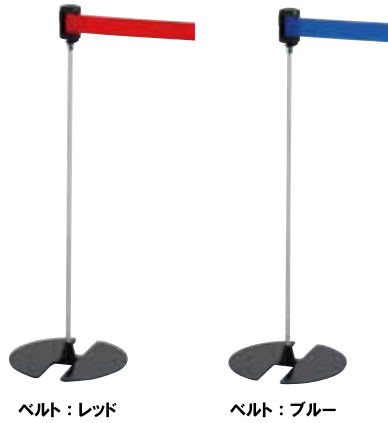

ベルトパーテーション

LP

ロック付で安全な
ベルトパーテーション。

新製品
NEW

LP-92 (ベルトカラー：レッド)

ベルト
パーテーション

ロー
パーテーション

パーテーション

ジョブ
スタンド

屋外用
パーテーション

スペース
備品

パーキング
サイン

POP
用品

POP
スタンド

室名札

空間演出
システム

ベルト：レッド

ベルト：ブルー

柱 ■ φ 13 ステンレスパイプ
 ベース ■ スチール黒塗装 t9.0mm
 ベルト ■ ナイロン 巾 50mm 長さ 1600mm
 ※ご注文時にベルトカラーをご指定ください。

- レッド
- ブルー
- イエロー
- ブラック

LP-92 (ベルト：レッド / ブルー / イエロー / ブラック)
 (ベース：ブラック) 組立 屋外
¥19,800 (税抜価格) 重量 ■ 4.3kg 033

パーキング
サイン

POP
用品

POP
スタンド

室名札

空間演出
システム

ベルト：イエロー

柱 ■ φ 13 ステンレスパイプ (× 2)
 ベース ■ スチール t9.0 黒塗装仕上 (× 2)
 ベルト ■ ナイロン 巾 50mm 長さ 3200mm (× 1)
 ※パーティション2本にベルトが1本の商品となります。
 ※ご注文時にベルトカラーをご指定ください。

- レッド
- ブルー
- イエロー
- ブラック