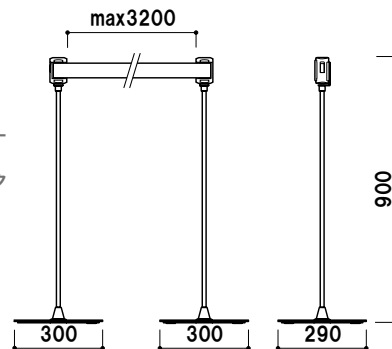

パーキング
サイン

POP
用品

POP
スタンド

室名札

空間演出
システム

ベルト：イエロー

柱 ■ φ 13 ステンレスパイプ (× 2)
 ベース ■ スチール t9.0 黒塗装仕上 (× 2)
 ベルト ■ ナイロン 巾 50mm 長さ 3200mm (× 1)
 ※パーティション2本にベルトが1本の商品となります。
 ※ご注文時にベルトカラーをご指定ください。

- レッド
- ブルー
- イエロー
- ブラック

2本1セット
LP-92W (ベルト：レッド / イエロー)
 (ベース：ブラック) 組立 屋外
¥37,800 重量 ■ 8.6kg 014

ベルト：レッド

ベルト：ブルー

LP-93 (ベルト：レッド / ブルー / イエロー / ブラック)
(ベース：ブラック) 組立 屋外

¥19,800

重量 ■ 4.4kg 033

柱部

20×46楕円パイプ