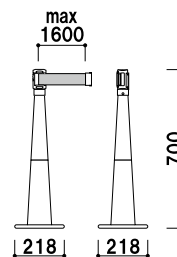

¥19,800

重量 ■ 4.4kg 033

柱 ■ アルミ押出材
ベース ■ スチール黒塗装
ベルト ■ ナイロン 巾 50mm 長さ 1600mm
※ご注文時にベルトカラーをご指定ください。

! 柱部分にボードを取り付けできるタイプ

ベルト：レッド

ベルト：ブルー

ボード(220×700mm)との組み合わせ例

LP-93M (ベルト：レッド / ブルー)
(ベース：ブラック)

組立 屋外

¥23,300

重量 ■ 4.5kg 033

柱 ■ アルミ押出材
ベース ■ スチール黒塗装
ベルト ■ ナイロン 巾 50mm 長さ 1600mm
ボード厚み ■ 5mm まで
※ご注文時にベルトカラーをご指定ください。
※ボードは含まれておりません。

2019年
5月発売

ベルト：レッド
本体：ブラック

ベルト：ブルー
本体：ホワイト

LP-74 (ベルト：レッド / ブルー)
(本体：ブラック / ホワイト)

屋内

¥22,800

重量 ■ 5.3kg 042

本体 ■ ABS 樹脂
ベース ■ コンクリート+スチールウエイト付
ベルト ■ ナイロン 巾 50mm 長さ 1600mm
※屋内仕様
※ご注文時に本体、ベルトカラーをご指定ください。

2019年
5月発売

ベルト：ブルー
本体：ブラック

ベルト：レッド
本体：イエロー

ベルト：ブルー
本体：ホワイト

柱 ■ φ 38 ABS 樹脂
本体 ■ ポリスチレン スチールウエイト付
ベルト ■ ナイロン 巾 50mm 長さ 1600mm
※ご注文時に本体、ベルトカラーをご指定ください。

LP-75 (ベルト：レッド/ブルー)
(本体：ブラック/イエロー/ホワイト) **両面** **屋外**
¥19,800 重量 ■ 1.7kg (タンク満水時 7.7kg) 051

パーテーションでも情報発信。
ベルト部分に印刷することが可能です。