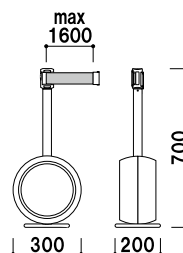

- レッド
- ブルー
- イエロー
- ブラック

柱部

20×46楕円パイプ

柱 ■ アルミ押出材 (× 2)
ベース ■ スチール t9.0 黒塗装仕上 (× 2)
ベルト ■ ナイロン 巾 50mm 長さ 3200mm (× 1)
※パーティション2本にベルトが1本の商品となります。
※ご注文時にベルトカラーをご指定ください。

- レッド
- イエロー

ベルト：イエロー

2本1セット
LP-93W (ベルト：レッド / イエロー)
(ベース：ブラック) 組立 屋外

¥37,800

重量 ■ 8.8kg 014

ベルト：レッド
本体：ブラック

ベルト：ブルー
本体：ホワイト

LP-74 (ベルト：レッド/ブルー/イエロー/ブラック)
(本体：ブラック/ホワイト)

屋内

¥22,800

重量 ■ 5.3kg 042

本体 ■ ABS 樹脂
ベース ■ コンクリート+スチールウエイト付
ベルト ■ ナイロン 巾 50mm 長さ 1600mm
※屋内仕様
※ご注文時に本体、ベルトカラーをご指定ください。

- レッド
- ブルー
- イエロー
- ブラック

ベルト：ブルー
本体：ブラック

ベルト：レッド
本体：イエロー

ベルト：ブルー
本体：ホワイト

LP-75 (ベルト：レッド/ブルー/イエロー/ブラック)
(本体：ブラック/イエロー/ホワイト)

両面 屋外

¥19,800

重量 ■ 1.7kg (タンク満水時 7.7kg) 051

柱 ■ φ 38 ABS 樹脂
本体 ■ ポリスチレン スチールウエイト付
ベルト ■ ナイロン 巾 50mm 長さ 1600mm
※ご注文時に本体、ベルトカラーをご指定ください。

- レッド
- ブルー
- イエロー
- ブラック

パーテーションでも情報発信。
ベルト部分に印刷することが可能です。

■ LP-75 ベルト部シルク印刷