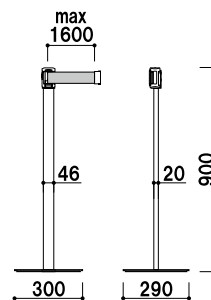

パーキング
サイン

POP
用品

POP
スタンド

室名札

空間演出
システム

ベルト：イエロー

柱 ■ φ 13 ステンレスパイプ (× 2)
 ベース ■ スチール t9.0 黒塗装仕上 (× 2)
 ベルト ■ ナイロン 巾 50mm 長さ 3200mm (× 1)
 ※パーティション2本にベルトが1本の商品となります。
 ※ご注文時にベルトカラーをご指定ください。

- レッド
- ブルー
- イエロー
- ブラック

2本1セット
LP-92W (ベルト：レッド / イエロー)
 (ベース：ブラック) 組立 屋外
¥37,800 重量 ■ 8.6kg 014

ベルト：レッド

ベルト：ブルー

LP-93 (ベルト：レッド / ブルー / イエロー / ブラック)
(ベース：ブラック) 組立 屋外

¥19,800

重量 ■ 4.4kg 033

柱部

20×46楕円パイプ

柱 ■ アルミ押出材
ベース ■ スチール黒塗装
ベルト ■ ナイロン 巾 50mm 長さ 1600mm
※ご注文時にベルトカラーをご指定ください。

- レッド
- ブルー
- イエロー
- ブラック

ベルト
パーティション

ロー
パーティション

パーティション

ジョブ
スタンド

屋外用
パーティション

スペース
備品

ボード(220×700mm)との組み合わせ例

LP-93M (ベルト：レッド / ブルー / イエロー / ブラック)
(ベース：ブラック) 組立 屋外

¥23,300

重量 ■ 4.5kg 033

柱部

20×46楕円パイプ

柱 ■ アルミ押出材
ベース ■ スチール黒塗装
ベルト ■ ナイロン 巾 50mm 長さ 1600mm
ボード厚み ■ 5mm まで
※ご注文時にベルトカラーをご指定ください。
※ボードは含まれておりません。