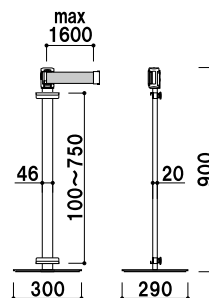

¥19,800

重量 ■ 4.4kg 033

柱 ■ アルミ押出材
ベース ■ スチール黒塗装
ベルト ■ ナイロン 巾 50mm 長さ 1600mm
※ご注文時にベルトカラーをご指定ください。

! 柱部分にボードを取り付けできるタイプ

ベルト：レッド

ベルト：ブルー

ボード(220×700mm)との組み合わせ例

LP-93M (ベルト：レッド / ブルー)
(ベース：ブラック)

組立 屋外

¥23,300

重量 ■ 4.5kg 033

柱 ■ アルミ押出材
ベース ■ スチール黒塗装
ベルト ■ ナイロン 巾 50mm 長さ 1600mm
ボード厚み ■ 5mm まで
※ご注文時にベルトカラーをご指定ください。
※ボードは含まれておりません。

2019年
5月発売

ベルト：レッド
本体：ブラック

ベルト：ブルー
本体：ホワイト

LP-74 (ベルト：レッド / ブルー)
(本体：ブラック / ホワイト)

屋内

¥22,800

重量 ■ 5.3kg 042

本体 ■ ABS 樹脂
ベース ■ コンクリート+スチールウエイト付
ベルト ■ ナイロン 巾 50mm 長さ 1600mm
※屋内仕様
※ご注文時に本体、ベルトカラーをご指定ください。

2019年
5月発売

ベルト：ブルー
本体：ブラック

ベルト：レッド
本体：イエロー

ベルト：ブルー
本体：ホワイト

柱 ■ φ 38 ABS 樹脂
本体 ■ ポリスチレン スチールウエイト付
ベルト ■ ナイロン 巾 50mm 長さ 1600mm
※ご注文時に本体、ベルトカラーをご指定ください。

LP-75 (ベルト：レッド/ブルー)
(本体：ブラック/イエロー/ホワイト) **両面** **屋外**
¥19,800 重量 ■ 1.7kg (タンク満水時 7.7kg) 051

パーテーションでも情報発信。
ベルト部分に印刷することが可能です。