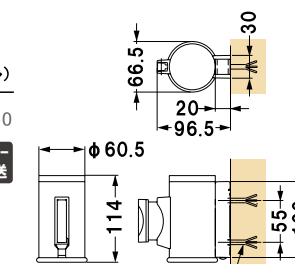

重量 ■ 0.5kg
 本体 ■ スチール焼付塗装
 ベース ■ ABS樹脂
 ベルト ■ 再生ポリエステル繊維
 巾 50mm 長さ 2000mm

取付ネジ 4ヶ付、フックキャッチ付
 ※ご注文時にベルトカラーをご指定ください。

レッド ブルー

屋内 メーカー直送

ボルトアンカーM6
 又はタッピングねじM5.6

ベルトパーテーション

TR バリエーションあるベルトパーテーション。

ベルトパーテーション