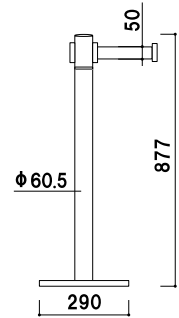

重量 ■ 9.4kg 050

屋内 メーカー直送

柱 ■ ステンレス鏡面研磨 φ 60.5
 ベース ■ ステンレスヘアライン
 ベルト ■ 再生ポリエステル繊維
 巾 50mm・長さ 2000mm
 ※ご注文時にベルトカラーをご指定ください。

レッド
 ブルー
 イエロー
 グリーン
 ブラウン
 グレー
 ブラック

AP-BR281 MC

¥35,000 (税抜価格)

重量 ■ 4.1kg 050

屋内 メーカー直送

AP-BR351MR(ベルトカラー:レッド)

柱 ■ スチール焼付塗装 φ 60.5
 ベース ■ スチール焼付塗装
 ベルト ■ 再生ポリエステル繊維
 巾 50mm・長さ 2000mm
 ※ご注文時にベルトカラーをご指定ください。

レッド
 ブルー
 イエロー
 グリーン
 ブラウン
 グレー
 ブラック

AP-BR111M

¥24,000 (税抜価格)

重量 ■ 7.2kg 050

屋内 メーカー直送

ベルトパーテーション