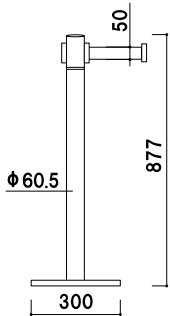

AP-BR091MC

屋内 メーカー直送

¥32,000 (税抜価格)

重量 ■ 7.0kg 050