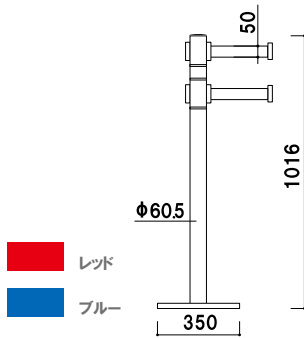

B5用紙を挟んで使用できます。内容は自由に差し替え可能です。

オプション

AP-BR05 (3方向キャッチ)

¥4,000 (税抜価格) 050

柱 ■ ステンレス鏡面研磨 φ 60.5
 ベース ■ ステンレスヘアライン
 ベルト ■ 再生ポリエステル繊維
 巾 50mm・長さ 2000mm
 ※ご注文時にベルトカラーをご指定ください。

レッド
 ブルー

AP-BR132MC

¥44,000 (税抜価格)

重量 ■ 9.4kg 050

屋内 メーカー直送

柱 ■ ステンレス鏡面研磨 φ 60.5
 ベース ■ ステンレスヘアライン
 ベルト ■ 再生ポリエステル繊維
 巾 50mm・長さ 2000mm
 ※ご注文時にベルトカラーをご指定ください。

レッド
 ブルー
 イエロー
 グリーン
 ブラウン
 グレー
 ブラック

AP-BR281 MC

¥35,000 (税抜価格)

重量 ■ 4.1kg 050

屋内 メーカー直送