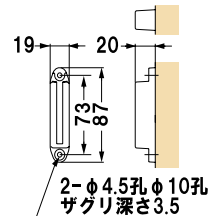

追加用フックキャッチ

¥3,900 (税抜価格)

050

本体 ■ ABS樹脂
取付ネジ 2ヶ付

AP-BR351SL (壁面用) (スチール)

¥16,500 (税抜価格)

050

重量 ■ 0.5kg
本体 ■ スチール焼付塗装
ベース ■ ABS樹脂
ベルト ■ 再生ポリエステル繊維
巾 50mm 長さ 2000mm

取付ネジ 4ヶ付、フックキャッチ付
※ご注文時にベルトカラーをご指定ください。

レッド ブルー

屋内 メーカー直送