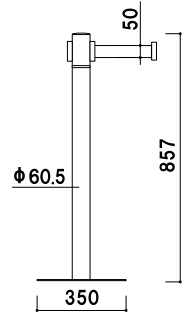

B5用紙を挟んで使用できます。内容は自由に差し替え可能です。

オプション

AP-BR05 (3方向キャッチ)

¥4,000 (税抜価格) 050

柱 ■ ステンレス鏡面研磨 φ 60.5
 ベース ■ ステンレスヘアライン
 ベルト ■ 再生ポリエステル繊維
 巾 50mm・長さ 2000mm
 ※ご注文時にベルトカラーをご指定ください。

レッド
 ブルー

AP-BR132MC

¥44,000 (税抜価格)

重量 ■ 9.4kg 050

屋内 メーカー直送

柱 ■ ステンレス鏡面研磨 φ 60.5
 ベース ■ ステンレスヘアライン
 ベルト ■ 再生ポリエステル繊維
 巾 50mm・長さ 2000mm
 ※ご注文時にベルトカラーをご指定ください。

レッド
 ブルー
 イエロー
 グリーン
 ブラウン
 グレー
 ブラック

AP-BR281 MC

¥35,000 (税抜価格)

重量 ■ 4.1kg 050

屋内 メーカー直送