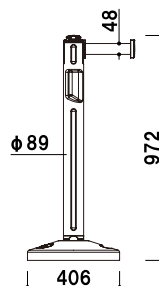

オプション

サイン取付用キャップ AP-BR860
¥750 (税抜価格) 050

本体 ■ 高密度ポリエチレン

- レッド
- ブルー
- ブラック

イエロー / ブラック

支柱色: ブラック

支柱色: イエロー
ベルトカラー: イエロー / ブラックのみ

ポール ■ 高密度ポリエチレン
ベース ■ 再生ゴムタイプ: 合成ゴム
注水タイプ: 高密度ポリエチレン
ベルト ■ ポリエステル
巾 48mm・長さ 3600mm
※ご注文時にベースタイプ、支柱色、ベルトカラーをご指定ください。

AP-BR805 (支柱色: ブラック / イエロー / オレンジ) 組立 屋外 メーカー直送
(ベース: 再生ゴムタイプ / 注水タイプ)

¥29,000 (税抜価格) 重量 ■ 再生ゴムタイプ: 7.8kg 100
注水タイプ: 1.7kg (満水時 7.6kg) 100

ベルトパーテーション

ローパーテーション

パーテーション

ジョブスタンド

屋外用パーテーション

スペース備品