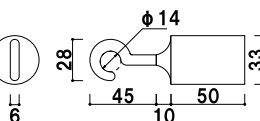

## 20B ゴールド (φ20mm)

(レッド/イエロー/ホワイト)

¥11,300 (税抜価格) 030

長さ ■ 1200mm  
※ご注文時にカラーをご指定ください。

屋内 メーカー直送

## 30C クローム (φ30mm)

(レッド/イエロー/ブルー/グレー/ホワイト)

¥18,400 (税抜価格) 030

長さ ■ 1200mm  
※ご注文時にカラーをご指定ください。

屋内 メーカー直送