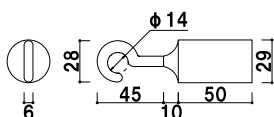

¥11,300 (税抜価格) 030

長さ 1200mm
※ご注文時にカラーをご指定ください。

屋内 メーカー直送

25C クローム (φ25mm)

(レッド/イエロー/ブルー/グレー/ホワイト)

¥15,700 (税抜価格) 030

長さ 1200mm
※ご注文時にカラーをご指定ください。

屋内 メーカー直送

25B ゴールド (φ25mm)

(レッド/イエロー/ブルー/グレー/ホワイト)

¥15,700 (税抜価格) 030

長さ 1200mm
※ご注文時にカラーをご指定ください。

屋内 メーカー直送

30C クローム (φ30mm)

(レッド/イエロー/ブルー/グレー/ホワイト)

¥18,400 (税抜価格) 030

長さ 1200mm
※ご注文時にカラーをご指定ください。

屋内 メーカー直送

30B ゴールド (φ30mm)

(レッド/イエロー/ブルー/グレー/ホワイト)

¥18,400 (税抜価格) 030

長さ 1200mm
※ご注文時にカラーをご指定ください。

屋内 メーカー直送

ベルト
パーティション