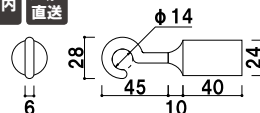

屋外 メーカー直送

20C クローム (φ20mm)

(レッド/イエロー/ホワイト)

¥11,300 (税抜価格) 030

長さ 1200mm
※ご注文時にカラーをご指定ください。

屋内 メーカー直送

20B ゴールド (φ20mm)

(レッド/イエロー/ホワイト)

¥11,300 (税抜価格) 030

長さ 1200mm
※ご注文時にカラーをご指定ください。

屋内 メーカー直送

25C クローム (φ25mm)

(レッド/イエロー/ブルー/グレー/ホワイト)

¥15,700 (税抜価格) 030

長さ 1200mm
※ご注文時にカラーをご指定ください。

屋内 メーカー直送