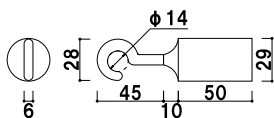

¥11,300 (税抜価格) 030

長さ 1200mm
※ご注文時にカラーをご指定ください。

屋内 メーカー直送

25C クローム (φ25mm)

(レッド/イエロー/ブルー/グレー/ホワイト)

¥15,700 (税抜価格) 030

長さ 1200mm
※ご注文時にカラーをご指定ください。

屋内 メーカー直送

25B ゴールド (φ25mm)

(レッド/イエロー/ブルー/グレー/ホワイト)

¥15,700 (税抜価格) 030

長さ 1200mm
※ご注文時にカラーをご指定ください。

屋内 メーカー直送

30C クローム (φ30mm)

(レッド/イエロー/ブルー/グレー/ホワイト)

¥18,400 (税抜価格) 030