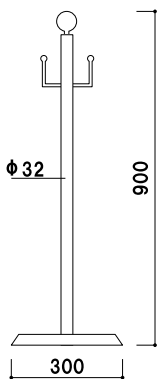

重量 ■ 5.4kg 100

本体 ■ スチール粉体黒塗装仕上
※ロープは別売りとなります。

GY40T-28G (ブラック&ゴールド)

組立 屋内 メーカー直送

¥21,600 (税抜価格)

重量 ■ 5.4kg 100

本体 ■ スチールクロームメッキ仕上
※ロープは別売りとなります。

GY30C-28C (シルバー)

組立 屋内 メーカー直送

¥23,600 (税抜価格)

重量 ■ 5.2kg 100

本体 ■ 真鍮ヘアライン仕上
※ロープは別売りとなります。

GY30G-28G (ゴールド)

組立 屋内 メーカー直送

¥24,400 (税抜価格)

重量 ■ 5.2kg 100