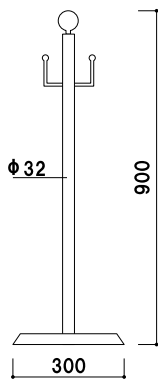

重量 ■ 5.4kg 100

本体 ■ スチール粉体黒塗装仕上
※ロープは別売りとなります。

GY40T-28G (ブラック&ゴールド)

組立 屋内 メーカー直送

¥21,600 (税抜価格)

重量 ■ 5.4kg 100

本体 ■ スチールクロームメッキ仕上
※ロープは別売りとなります。

GY30C-28C (シルバー)

組立 屋内 メーカー直送

¥23,600 (税抜価格)

重量 ■ 5.2kg 100

本体 ■ 真鍮ヘアライン仕上
※ロープは別売りとなります。

GY30G-28G (ゴールド)

組立 屋内 メーカー直送

¥24,400 (税抜価格)

重量 ■ 5.2kg 100