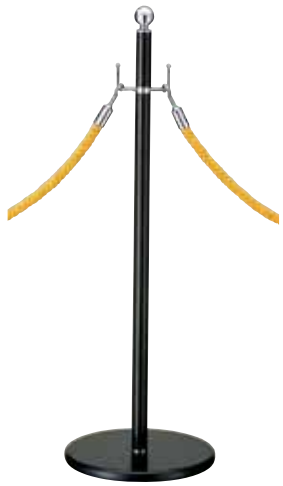

本体 ■ スチール粉体黒塗装仕上
※ロープは別売りとなります。