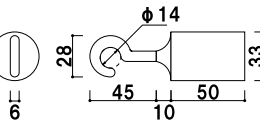

## 20B ゴールド (φ20mm)

(レッド/イエロー/ホワイト)

¥11,300 (税抜価格) 030

長さ ■ 1200mm  
※ご注文時にカラーをご指定ください。

屋内 メーカー直送

## 30C クローム (φ30mm)

(レッド/イエロー/ブルー/グレー/ホワイト)

¥18,400 (税抜価格) 030

長さ ■ 1200mm  
※ご注文時にカラーをご指定ください。

屋内 メーカー直送

## 30B ゴールド (φ30mm)

(レッド/イエロー/ブルー/グレー/ホワイト)

¥18,400 (税抜価格) 030

長さ ■ 1200mm  
※ご注文時にカラーをご指定ください。

屋内 メーカー直送

ベルト  
パーティション

ロー  
パーティション

パーティション