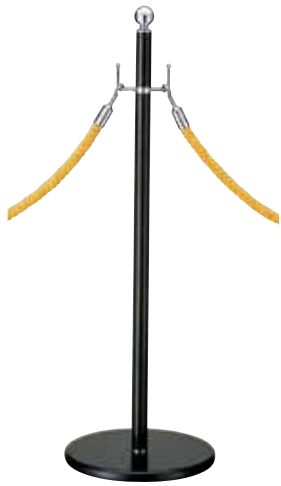

本体 ■ スチール粉体黒塗装仕上
※ロープは別売りとなります。