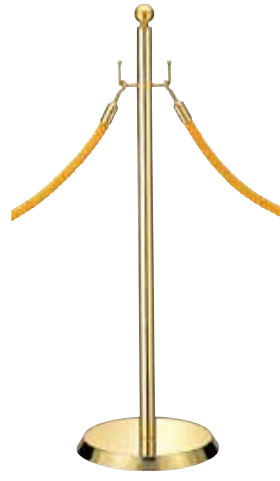

重量 ■ 5.4kg 100

本体 ■ スチール粉体黒塗装仕上
※ロープは別売りとなります。

GY40T-28G (ブラック&ゴールド)

組立 屋内 メーカー直送

¥21,600 (税抜価格)

重量 ■ 5.4kg 100

本体 ■ スチールクロームメッキ仕上
※ロープは別売りとなります。

GY30C-28C (シルバー)

組立 屋内 メーカー直送

¥23,600 (税抜価格)

重量 ■ 5.2kg 100

本体 ■ 真鍮ヘアライン仕上
※ロープは別売りとなります。

GY30G-28G (ゴールド)

組立 屋内 メーカー直送

¥24,400 (税抜価格)

重量 ■ 5.2kg 100