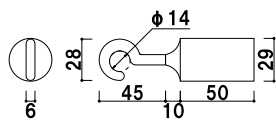

## 25C クローム (φ25mm)

(レッド/イエロー/ブルー/グレー/ホワイト)

¥15,700 (税抜価格) 030

長さ ■ 1200mm  
※ご注文時にカラーをご指定ください。

屋内 メーカー直送