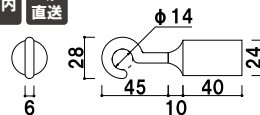

20B ゴールド (φ20mm)

(レッド/イエロー/ホワイト)

¥11,300 (税抜価格) 030

長さ ■ 1200mm
※ご注文時にカラーをご指定ください。

屋内 メーカー直送