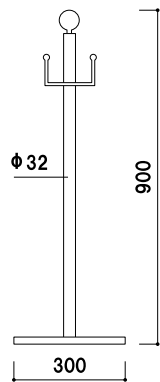

GY40T-28C (ブラック&シルバー)

組立 屋内 メーカー直送

¥21,600 (税抜価格)

重量 ■ 5.4kg 100