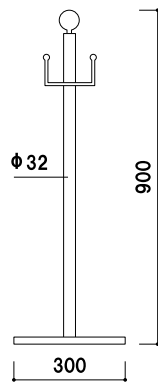

GY50K-310K (ゴールド)

組立 屋内 メーカー直送

¥11,300 (税抜価格)

重量 ■ 3.6kg 100

本体 ■ スチール粉体黒塗装仕上
※ロープは別売りとなります。

GY40T-28C (ブラック&シルバー)

組立 屋内 メーカー直送

¥21,600 (税抜価格)

重量 ■ 5.4kg 100

本体 ■ スチール粉体黒塗装仕上
※ロープは別売りとなります。

GY40T-28G (ブラック&ゴールド)

組立 屋内 メーカー直送

¥21,600 (税抜価格)

重量 ■ 5.4kg 100

本体 ■ スチールクロームメッキ仕上
※ロープは別売りとなります。

GY30C-28C (シルバー)