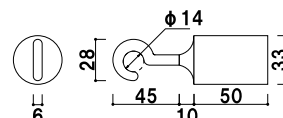

25B ゴールド (φ25mm)

(レッド/イエロー/ブルー/グレー/ホワイト)

¥15,700 (税抜価格) 030

長さ 1200mm
※ご注文時にカラーをご指定ください。

屋内 メーカー直送

30C クローム (φ30mm)

(レッド/イエロー/ブルー/グレー/ホワイト)

¥18,400 (税抜価格) 030

長さ 1200mm
※ご注文時にカラーをご指定ください。

屋内 メーカー直送

30B ゴールド (φ30mm)

(レッド/イエロー/ブルー/グレー/ホワイト)

¥18,400 (税抜価格) 030

長さ 1200mm
※ご注文時にカラーをご指定ください。

屋内 メーカー直送

ベルト
パーティション