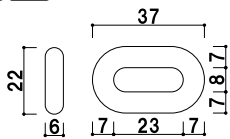

パーティション

GY

パーティションのロングセラー。

チェーン・ロープ各種
パーティションのフックに
チェーンを引っ掛けて
ご使用いただけます。

プラスチックチェーン

(レッド/ホワイト/イエロー)

¥1,800 (税抜価格) 030

長さ 1200mm
※ご注文時にカラーをご指定ください。

屋外 メーカー直送

20C クローム (φ20mm)

(レッド/イエロー/ホワイト)

¥11,300 (税抜価格) 030

長さ 1200mm
※ご注文時にカラーをご指定ください。

屋内 メーカー直送

20B ゴールド (φ20mm)

(レッド/イエロー/ホワイト)

¥11,300 (税抜価格) 030

長さ 1200mm
※ご注文時にカラーをご指定ください。

屋内 メーカー直送

25C クローム (φ25mm)

(レッド/イエロー/ブルー/グレー/ホワイト)

¥15,700 (税抜価格) 030

長さ 1200mm
※ご注文時にカラーをご指定ください。

屋内 メーカー直送

長さ 1200mm
※ご注文時にカラーをご指定ください。

屋内 メーカー直送

30B ゴールド (φ30mm)

(レッド/イエロー/ブルー/グレー/ホワイト)

¥18,400 (税抜価格) 030

長さ 1200mm
※ご注文時にカラーをご指定ください。

屋内 メーカー直送

ベルト
パーティション