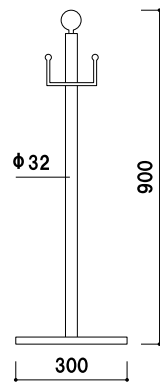

¥11,300 (税抜価格)

重量 ■ 3.6kg 100

本体 ■ スチール粉体黒塗装仕上  
※ロープは別売りとなります。

**GY40T-28C** (ブラック&シルバー)

組立 屋内 メーカー直送

¥21,600 (税抜価格)

重量 ■ 5.4kg 100

本体 ■ スチール粉体黒塗装仕上  
※ロープは別売りとなります。

**GY40T-28G** (ブラック&ゴールド)

組立 屋内 メーカー直送

¥21,600 (税抜価格)

重量 ■ 5.4kg 100

本体 ■ スチールクロームメッキ仕上  
※ロープは別売りとなります。

**GY30C-28C** (シルバー)

組立 屋内 メーカー直送

¥23,600 (税抜価格)

重量 ■ 5.2kg 100

本体 ■ 真鍮ヘアライン仕上  
※ロープは別売りとなります。

**GY30G-28G** (ゴールド)

組立 屋内 メーカー直送

¥24,400 (税抜価格)

重量 ■ 5.2kg 100

ベルト  
パーテーション

ロー  
パーテーション