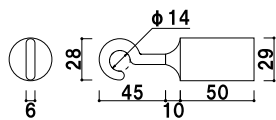

## 25C クローム (φ25mm)

(レッド/イエロー/ブルー/グレー/ホワイト)

¥15,700 (税抜価格) 030

長さ ■ 1200mm  
※ご注文時にカラーをご指定ください。

屋内 メーカー直送

## 25B ゴールド (φ25mm)

(レッド/イエロー/ブルー/グレー/ホワイト)

¥15,700 (税抜価格) 030

長さ ■ 1200mm  
※ご注文時にカラーをご指定ください。

屋内 メーカー直送