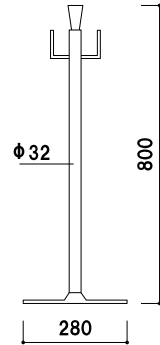

## 20B ゴールド (φ20mm)

(レッド/イエロー/ホワイト)

¥11,300 (税抜価格) 030

長さ ■ 1200mm  
※ご注文時にカラーをご指定ください。

屋内 メーカー直送

## 30B ゴールド (φ30mm)

(レッド/イエロー/ブルー/グレー/ホワイト)

¥18,400 (税抜価格) 030

長さ ■ 1200mm  
※ご注文時にカラーをご指定ください。

屋内 メーカー直送

ベルト  
パーティション

ロー  
パーティション

パーティション

本体 ■ スチールシルバーメタリック仕上  
※チェーンは別売りとなります。

**GY50S-310S** (シルバー)

組立 屋内 メーカー直送

¥11,300 (税抜価格)

重量 ■ 3.6kg 100

本体 ■ スチールゴールドメタリック仕上  
※チェーンは別売りとなります。

**GY50K-310K** (ゴールド)

組立 屋内 メーカー直送

¥11,300 (税抜価格)

重量 ■ 3.6kg 100

本体 ■ スチール粉体黒塗装仕上  
※ロープは別売りとなります。

**GY40T-28C** (ブラック&シルバー)

組立 屋内 メーカー直送

¥21,600 (税抜価格)

重量 ■ 5.4kg 100

本体 ■ スチール粉体黒塗装仕上  
※ロープは別売りとなります。