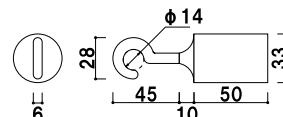

長さ 1200mm
※ご注文時にカラーをご指定ください。

屋内 メーカー直送

30B ゴールド (φ30mm)

(レッド/イエロー/ブルー/グレー/ホワイト)

¥18,400 (税抜価格) 030

長さ 1200mm
※ご注文時にカラーをご指定ください。

屋内 メーカー直送

ベルト
パーティション