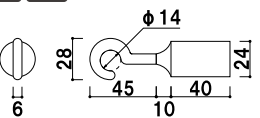

## 20C クローム (φ20mm)

(レッド/イエロー/ホワイト)

¥11,300 (税抜価格) 030

長さ ■ 1200mm  
※ご注文時にカラーをご指定ください。

屋内 メーカー直送

## 20B ゴールド (φ20mm)

(レッド/イエロー/ホワイト)

¥11,300 (税抜価格) 030

長さ ■ 1200mm  
※ご注文時にカラーをご指定ください。

屋内 メーカー直送