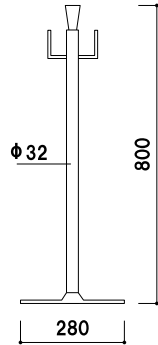

GY50S-310S (シルバー)

組立 屋内 メーカー直送

¥11,300 (税抜価格)

重量 ■ 3.6kg 100