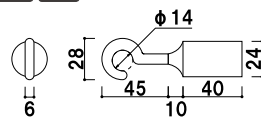

屋外 メーカー直送

20C クローム (φ20mm)

(レッド/イエロー/ホワイト)

¥11,300 (税抜価格) 030

長さ 1200mm
※ご注文時にカラーをご指定ください。

屋内 メーカー直送

20B ゴールド (φ20mm)

(レッド/イエロー/ホワイト)

¥11,300 (税抜価格) 030

長さ 1200mm
※ご注文時にカラーをご指定ください。

屋内 メーカー直送

25C クローム (φ25mm)

(レッド/イエロー/ブルー/グレー/ホワイト)

¥15,700 (税抜価格) 030

長さ 1200mm
※ご注文時にカラーをご指定ください。

屋内 メーカー直送