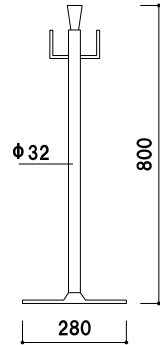

GY50S-310S (シルバー)

組立 屋内 メーカー直送

¥11,300 (税抜価格)

重量 ■ 3.6kg 100