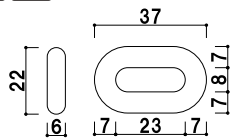

25C クローム (φ25mm)

(レッド/イエロー/ブルー/グレー/ホワイト)

¥15,700 (税抜価格) 030

長さ ■ 1200mm
※ご注文時にカラーをご指定ください。

屋内 メーカー直送