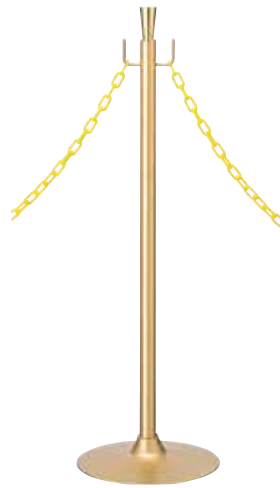

室名札

空間演出
システム

本体 ■ スチールシルバーメタリック仕上
※チェーンは別売りとなります。

GY50S-310S (シルバー)

組立 屋内 メーカー直送

¥11,300 (税抜価格)

重量 ■ 3.6kg 100

本体 ■ スチールゴールドメタリック仕上
※チェーンは別売りとなります。