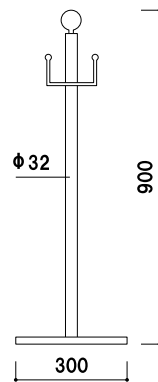

GY50K-310K (ゴールド)

組立 屋内 メーカー直送

¥11,300 (税抜価格)

重量 ■ 3.6kg 100

本体 ■ スチール粉体黒塗装仕上
※ロープは別売りとなります。

GY40T-28C (ブラック&シルバー)

組立 屋内 メーカー直送

¥21,600 (税抜価格)

重量 ■ 5.4kg 100

本体 ■ スチール粉体黒塗装仕上
※ロープは別売りとなります。

GY40T-28G (ブラック&ゴールド)

組立 屋内 メーカー直送

¥21,600 (税抜価格)

重量 ■ 5.4kg 100

本体 ■ スチールクロームメッキ仕上
※ロープは別売りとなります。

GY30C-28C (シルバー)