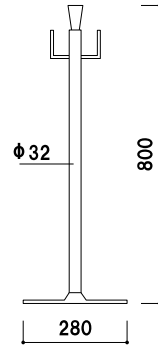

室名札

空間演出
システム

本体 ■ スチールシルバーメタリック仕上
※チェーンは別売りとなります。

GY50S-310S (シルバー)

組立 屋内 メーカー直送

¥11,300 (税抜価格)

重量 ■ 3.6kg 100

本体 ■ スチールゴールドメタリック仕上
※チェーンは別売りとなります。