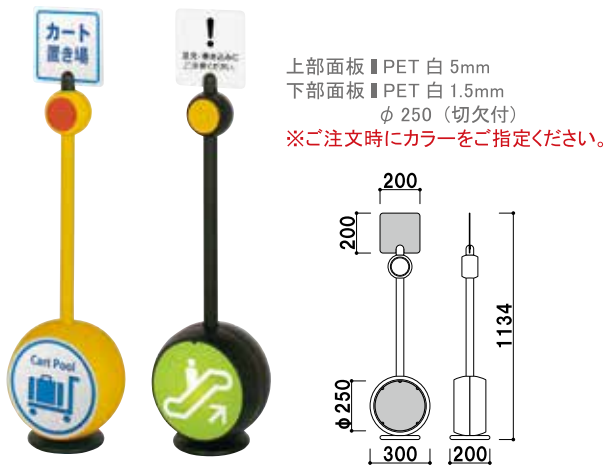

パーキング
サイン

POP
用品

POP
スタンド

室名札

空間演出
システム

共通スペック

柱 ■ABS 樹脂
 アイキャッチ ■ポリエチレン反射板付
 ウォータータンク ■ポリエチレン
 ベース ■ABS 樹脂 スチールウエイト付

上部面板 ■PET 白 5mm
 下部面板 ■PET 白 1.5mm
 φ 250 (切欠付)
 ※ご注文時にカラーをご指定ください。
 ※チェーンは別売りです。

JB-09PM (ホワイト/ブラック/イエロー) 両面 屋外

¥13,000 (税抜価格) 重量 ■ 2.1kg (タンク満水時 8.1kg) 071

下部面板 ■PET 白 1.5mm
 φ 250 (切欠付)
 ※ご注文時にカラーをご指定ください。
 ※チェーンは別売りです。

JB-09P (ホワイト/ブラック/イエロー) 両面 屋外

¥9,800 (税抜価格) 重量 ■ 1.8kg (タンク満水時 7.8kg) 071

上部面板 ■PET 白 5mm
 下部面板 ■PET 白 1.5mm
 φ 250 (切欠付)
 ※ご注文時にカラーをご指定ください。

JB-09M (ホワイト/ブラック/イエロー) 両面 屋外

¥14,800 (税抜価格) 重量 ■ 2.1kg (タンク満水時 8.1kg) 071

下部面板 ■PET 白 1.5mm
 φ 250 (切欠付)
 ※ご注文時にカラーをご指定ください。

JB-09 (ホワイト/ブラック/イエロー) 両面 屋外