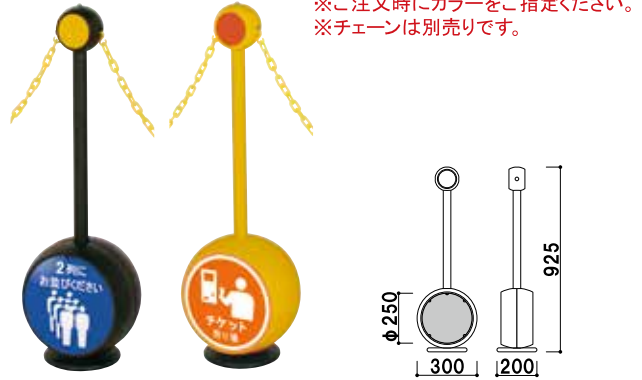

ジョブスタンド

JB ウォーターサインの新しいカタチ。

jb
JOB STAND

JB-09P (ブラック) + プラスチックチェーン (ホワイト)

注水ベース付き

丸型面板を取り外した後、
タンクに付いているキャップを外し
注水口からホース等で水を入れてください。
※水位が注水口を超えると
水漏れの原因となりますのでご注意ください。

オプション

S字フック付き
プラスチックチェーン
(ホワイト/イエロー/ブラック)

パーキング
サイン

POP
用品

POP
スタンド

室名札

空間演出
システム

共通スペック

柱 ■ABS 樹脂
 アイキャッチ ■ポリエチレン反射板付
 ウォータータンク ■ポリエチレン
 ベース ■ABS 樹脂 スチールウエイト付

上部面板 ■PET 白 5mm
 下部面板 ■PET 白 1.5mm
 φ 250 (切欠付)
 ※ご注文時にカラーをご指定ください。
 ※チェーンは別売りです。

JB-09PM (ホワイト/ブラック/イエロー) 両面 屋外

¥13,000 (税抜価格) 重量 ■ 2.1kg (タンク満水時 8.1kg) 071

下部面板 ■PET 白 1.5mm
 φ 250 (切欠付)
 ※ご注文時にカラーをご指定ください。
 ※チェーンは別売りです。

JB-09P (ホワイト/ブラック/イエロー) 両面 屋外

¥9,800 (税抜価格) 重量 ■ 1.8kg (タンク満水時 7.8kg) 071