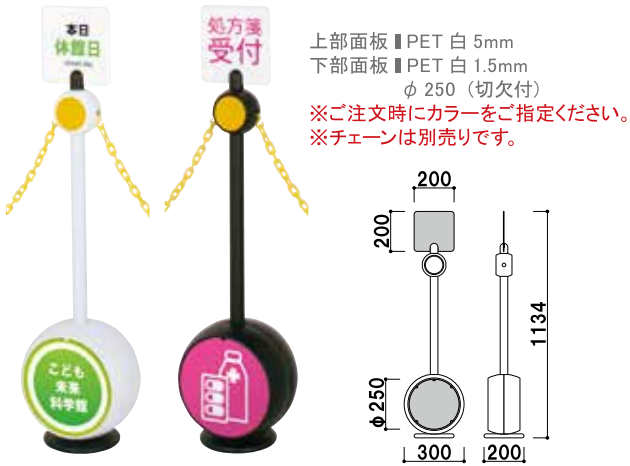

ジョブスタンド

JB ウォーターサインの新しいカタチ。

jb
JOB STAND

JB-09P (ブラック) + プラスチックチェーン (ホワイト)

注水ベース付き

丸型面板を取り外した後、
タンクに付いているキャップを外し
注水口からホース等で水を入れてください。
※水位が注水口を超えると
水漏れの原因となりますのでご注意ください。

オプション

S字フック付き
プラスチックチェーン
(ホワイト/イエロー/ブラック)

¥2,000 (税抜価格) 000

長さ 1200mm
※ご注文時にカラーをご指定ください。
※パーテーションタイプ専用です。
(JB-09PM・JB-09P)

ベルト
パーテーション

ロー
パーテーション

パーテーション

ジョブ
スタンド

屋外用
パーテーション

スペース
備品

パーキング
サイン

POP
用品

POP
スタンド

室名札

空間演出
システム

共通スペック

柱 ■ABS 樹脂
 アイキャッチ ■ポリエチレン反射板付
 ウォータータンク ■ポリエチレン
 ベース ■ABS 樹脂 スチールウエイト付

上部面板 ■PET 白 5mm
 下部面板 ■PET 白 1.5mm
 φ 250 (切欠付)
 ※ご注文時にカラーをご指定ください。
 ※チェーンは別売りです。

JB-09PM (ホワイト/ブラック/イエロー) 両面 屋外

¥13,000 (税抜価格) 重量 ■ 2.1kg (タンク満水時 8.1kg) 071

下部面板 ■PET 白 1.5mm
 φ 250 (切欠付)
 ※ご注文時にカラーをご指定ください。
 ※チェーンは別売りです。

JB-09P (ホワイト/ブラック/イエロー) 両面 屋外

¥9,800 (税抜価格) 重量 ■ 1.8kg (タンク満水時 7.8kg) 071