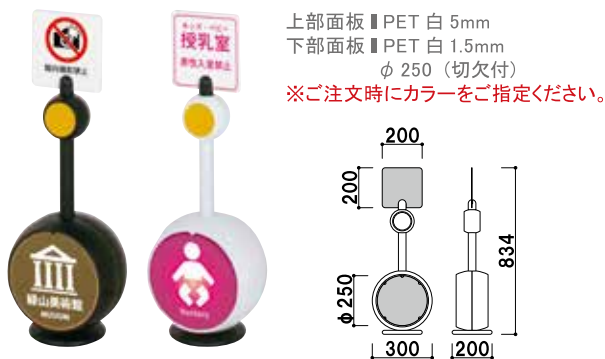

上部面板 ■PET 白 5mm
下部面板 ■PET 白 1.5mm
φ 250 (切欠付)
※ご注文時にカラーをご指定ください。

JB-06LM (ホワイト/ブラック/イエロー) 両面 屋外

¥14,000 (税抜価格) 重量 ■ 2.0kg (タンク満水時 8.0kg) 050