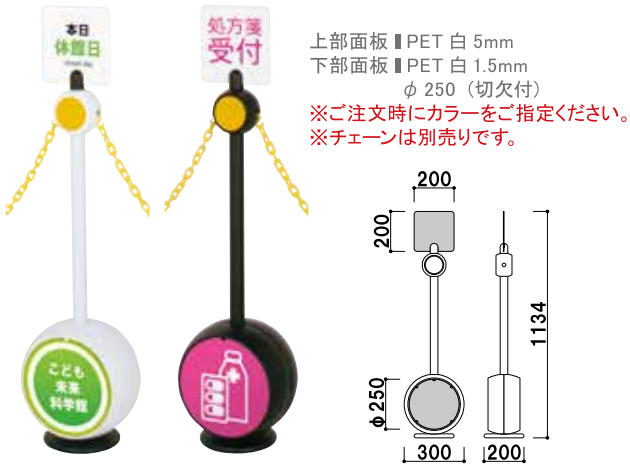

ジョブスタンド

JB ウォーターサインの新しいカタチ。

jb
JOB STAND

JB-09P (ブラック) + プラスチックチェーン (ホワイト)

注水ベース付き

丸型面板を取り外した後、
タンクに付いているキャップを外し
注水口からホース等で水を入れてください。
※水位が注水口を超えると
水漏れの原因となりますのでご注意ください。

オプション

S字フック付き
プラスチックチェーン
(ホワイト/イエロー/ブラック)

¥2,000 (税抜価格) 000

長さ 1200mm
※ご注文時にカラーをご指定ください。
※パーテーションタイプ専用です。
(JB-09PM・JB-09P)

ベルト
パーテーション

ロー
パーテーション

パーテーション

ジョブ
スタンド

屋外用
パーテーション

スペース
備品

パーキング
サイン

POP
用品

POP
スタンド

室名札

空間演出
システム

共通スペック

柱 ■ABS 樹脂
 アイキャッチ ■ポリエチレン反射板付
 ウォータータンク ■ポリエチレン
 ベース ■ABS 樹脂 スチールウエイト付

上部面板 ■PET 白 5mm
 下部面板 ■PET 白 1.5mm
 φ 250 (切欠付)
 ※ご注文時にカラーをご指定ください。
 ※チェーンは別売りです。

JB-09PM (ホワイト/ブラック/イエロー) 両面 屋外

¥14,300 (税抜価格) 重量 ■ 2.1kg (タンク満水時 8.1kg) 071

下部面板 ■PET 白 1.5mm
 φ 250 (切欠付)
 ※ご注文時にカラーをご指定ください。
 ※チェーンは別売りです。

JB-09P (ホワイト/ブラック/イエロー) 両面 屋外

¥10,800 (税抜価格) 重量 ■ 1.8kg (タンク満水時 7.8kg) 071