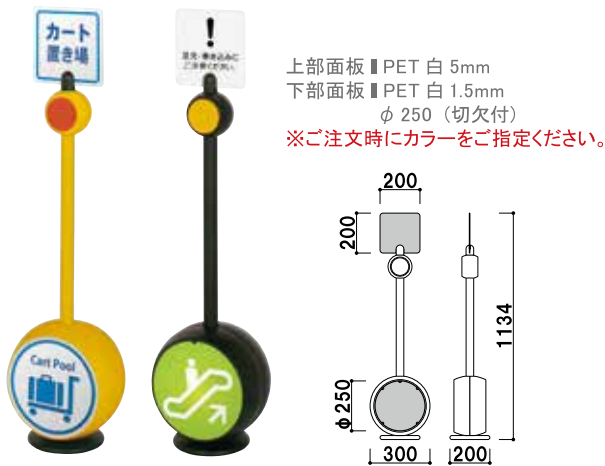

パーキング
サイン

POP
用品

POP
スタンド

室名札

空間演出
システム

共通スペック

柱 ■ABS 樹脂
 アイキャッチ ■ポリエチレン反射板付
 ウォータータンク ■ポリエチレン
 ベース ■ABS 樹脂 スチールウエイト付

上部面板 ■PET 白 5mm
 下部面板 ■PET 白 1.5mm
 φ 250 (切欠付)
 ※ご注文時にカラーをご指定ください。
 ※チェーンは別売りです。

JB-09PM (ホワイト/ブラック/イエロー) 両面 屋外

¥14,300 (税抜価格) 重量 ■ 2.1kg (タンク満水時 8.1kg) 071

下部面板 ■PET 白 1.5mm
 φ 250 (切欠付)
 ※ご注文時にカラーをご指定ください。
 ※チェーンは別売りです。

JB-09P (ホワイト/ブラック/イエロー) 両面 屋外

¥10,800 (税抜価格) 重量 ■ 1.8kg (タンク満水時 7.8kg) 071

上部面板 ■PET 白 5mm
 下部面板 ■PET 白 1.5mm
 φ 250 (切欠付)
 ※ご注文時にカラーをご指定ください。

JB-09M (ホワイト/ブラック/イエロー) 両面 屋外

¥16,300 (税抜価格) 重量 ■ 2.1kg (タンク満水時 8.1kg) 071

下部面板 ■PET 白 1.5mm
 φ 250 (切欠付)
 ※ご注文時にカラーをご指定ください。

JB-09 (ホワイト/ブラック/イエロー) 両面 屋外