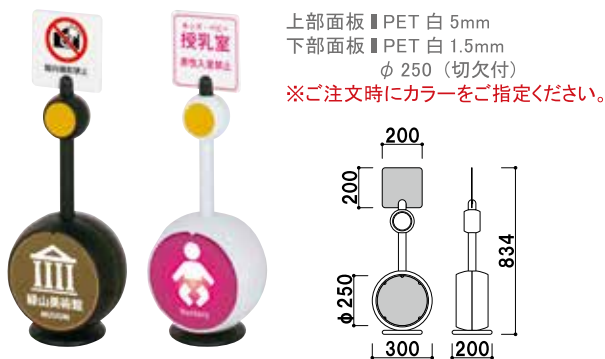

上部面板 ■PET 白 5mm
 下部面板 ■PET 白 1.5mm
 φ 250 (切欠付)
 ※ご注文時にカラーをご指定ください。

JB-09M (ホワイト/ブラック/イエロー) 両面 屋外

¥16,300 (税抜価格) 重量 ■ 2.1kg (タンク満水時 8.1kg) 071

下部面板 ■PET 白 1.5mm
 φ 250 (切欠付)
 ※ご注文時にカラーをご指定ください。

JB-09 (ホワイト/ブラック/イエロー) 両面 屋外

¥14,300 (税抜価格) 重量 ■ 1.8kg (タンク満水時 7.8kg) 071

上部面板 ■PET 白 5mm
 下部面板 ■PET 白 1.5mm
 φ 250 (切欠付)
 ※ご注文時にカラーをご指定ください。

JB-06LM (ホワイト/ブラック/イエロー) 両面 屋外

¥15,400 (税抜価格) 重量 ■ 2.0kg (タンク満水時 8.0kg) 050

下部面板 ■PET 白 1.5mm
 φ 250 (切欠付)
 ※ご注文時にカラーをご指定ください。

JB-06L (ホワイト/ブラック/イエロー) 両面 屋外

¥12,900 (税抜価格) 重量 ■ 1.7kg (タンク満水時 7.7kg) 050

ベルト
 パーテーション

ロー
 パーテーション

パーテーション

ジョブ
 スタンド

屋外用
 パーテーション

スペース
 備品