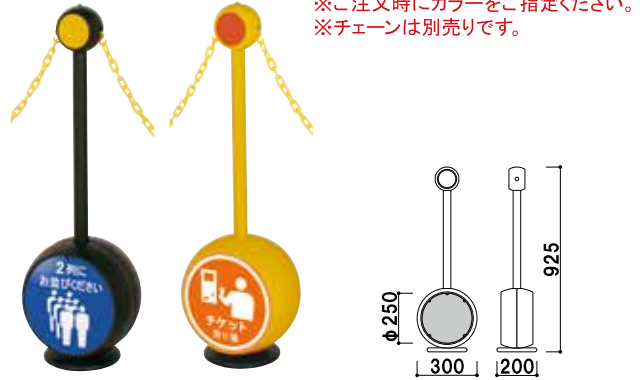

ジョブスタンド

JB ウォーターサインの新しいカタチ。

jb
JOB STAND

JB-09P (ブラック) + プラスチックチェーン (ホワイト)

注水ベース付き

丸型面板を取り外した後、
タンクに付いているキャップを外し
注水口からホース等で水を入れてください。
※水位が注水口を超えると
水漏れの原因となりますのでご注意ください。

オプション

S字フック付き
プラスチックチェーン
(ホワイト/イエロー/ブラック)

パーキング
サイン

POP
用品

POP
スタンド

室名札

空間演出
システム

共通スペック

柱 ■ABS 樹脂
 アイキャッチ ■ポリエチレン反射板付
 ウォータータンク ■ポリエチレン
 ベース ■ABS 樹脂 スチールウエイト付

上部面板 ■PET 白 5mm
 下部面板 ■PET 白 1.5mm
 φ 250 (切欠付)
 ※ご注文時にカラーをご指定ください。
 ※チェーンは別売りです。

JB-09PM (ホワイト/ブラック/イエロー) 両面 屋外

¥14,300 (税抜価格) 重量 ■ 2.1kg (タンク満水時 8.1kg) 071

下部面板 ■PET 白 1.5mm
 φ 250 (切欠付)
 ※ご注文時にカラーをご指定ください。
 ※チェーンは別売りです。

JB-09P (ホワイト/ブラック/イエロー) 両面 屋外

¥10,800 (税抜価格) 重量 ■ 1.8kg (タンク満水時 7.8kg) 071