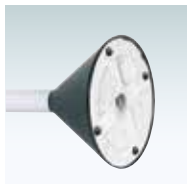

屋外用パーテーション

GSP 安定性とデザイン性を両立。

コンクリートウエイト入りベース

ベース部が重く安定しているため、50°まで傾けても倒れません。

※危険ですので、強風時にはパーテーションを安全な場所に移動させていただきますようお願いいたします。

■ GSP-01+プラスチックチェーン (ホワイト)

ベルトパーテーション

ローパーテーション

パーテーション

ジョブスタンド

屋外用パーテーション

スペース備品

パーキングサイン

POP用品

POPスタンド

室名札

空間演出システム

ポール ■ ABS樹脂
ベース ■ ABS樹脂 黒
コンクリートウエイト入り
※チェーンは含まれておりません。

GSP-01 (ホワイト)

¥9,000 (税抜価格)

重量 ■ 3.8kg 047

屋外

プラスチックチェーン

(レッド/ホワイト/イエロー)