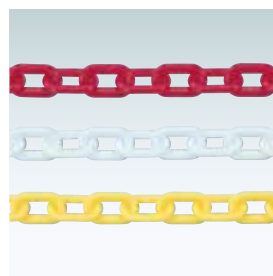

空間演出システム

ポール ■ ABS樹脂
ベース ■ ABS樹脂 黒
コンクリートウエイト入り
※チェーンは含まれておりません。

GSP-01 (ホワイト)

¥9,000 (税抜価格)

重量 ■ 3.8kg 047

屋外

プラスチックチェーン

(レッド/ホワイト/イエロー)