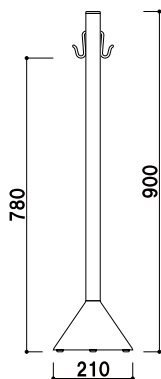

屋外用パーテーション

GSP 安定性とデザイン性を両立。

コンクリートウエイト入りベース

ベース部が重く安定しているため、50°まで傾けても倒れません。

※危険ですので、強風時にはパーテーションを安全な場所に移動させていただきますようお願いいたします。

■ GSP-01+プラスチックチェーン (ホワイト)

ベルトパーテーション

ローパーテーション

パーテーション

ジョブスタンド

屋外用パーテーション

スペース備品

パーキングサイン

POP用品

POPスタンド

室名札

空間演出システム

ポール ■ ABS樹脂
ベース ■ ABS樹脂 黒
コンクリートウエイト入り
※チェーンは含まれておりません。

GSP-01 (ホワイト)

¥9,000 (税抜価格)

重量 ■ 3.8kg 047

屋外

プラスチックチェーン

(レッド/ホワイト/イエロー)

¥1,800 (税抜価格)

長さ ■ 1200mm

※ご注文時にカラーをご指定ください。

屋外 メーカー直送

030