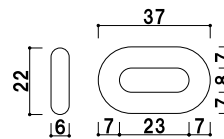

空間演出システム

ポール ■ ABS樹脂
ベース ■ ABS樹脂 黒
コンクリートウエイト入り
※チェーンは含まれておりません。

GSP-01 (ホワイト)

¥9,000 (税抜価格)

重量 ■ 3.8kg 047

屋外

プラスチックチェーン

(レッド/ホワイト/イエロー)

¥1,800 (税抜価格)

長さ ■ 1200mm

※ご注文時にカラーをご指定ください。

屋外 メーカー直送

030