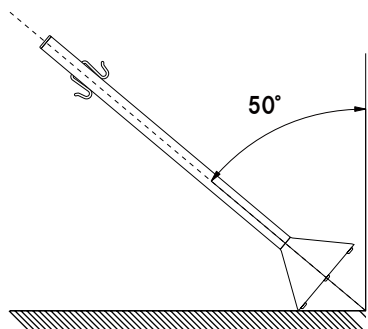

屋外用パーテーション

GSP 安定性とデザイン性を両立。

コンクリートウエイト入りベース

ベース部が重く安定しているため、50°まで傾けても倒れません。

※危険ですので、強風時にはパーテーションを安全な場所に移動させていただきますようお願いいたします。

■ GSP-01+プラスチックチェーン (ホワイト)

ベルトパーテーション

ローパーテーション

¥1,800 (税抜価格)

長さ ■ 1200mm

※ご注文時にカラーをご指定ください。

屋外 メーカー直送

030