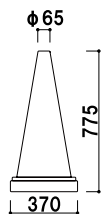

スペース備品

- ベルトパーテーション
- ローパーテーション
- パーテーション
- ジョブスタンド
- 屋外用パーテーション

- スペース備品
- パーキングサイン
- POP用品
- POPスタンド
- 室名札
- 空間演出システム

本体 ■EVA 樹脂
※反射シート付き

エバーコーン (レッド)

屋外 メーカー直送

¥6,750 (税抜価格)

重量 ■3.2kg 050

重量 ■0.9kg 050

新製品
NEW

本体 ■ポリエチレン
表示サイズ ■φ 300mm

ミニスタンド (ホワイト)

屋外 メーカー直送

¥3,200 (税抜価格)

重量 ■3.8kg (満水時) 050

注水式タンクベース