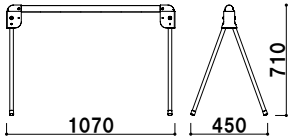

## カラーコーン ホワイト×ブラック

屋外 メーカー直送

¥2,000 (税抜価格)

重量 ■0.9kg 050

**新製品**  
NEW

本体 ■ポリエチレン  
表示サイズ ■φ 300mm

## ミニスタンド (ホワイト)

屋外 メーカー直送

¥3,200 (税抜価格)

重量 ■3.8kg (満水時) 050

注水式タンクベース

本体 ■ ABS樹脂ポリエチレン  
ポリカーボネート  
※ご注文時に本体カラーを  
ご指定ください。

本体 ■ ABS樹脂ポリエチレン  
ポリカーボネート  
※ご注文時に本体カラーを  
ご指定ください。

ホワイト