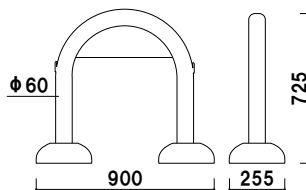

**プラバー 1 m** (ホワイト/トラ/グリーン) 屋外 メーカー直送  
¥4,800 (税抜価格) 重量 ■ 1.2kg 050

トラ

**プラバー 1.5 m** (ホワイト/トラ/グリーン) 屋外 メーカー直送  
¥5,000 (税抜価格) 重量 ■ 1.3kg 050

本体 ■ ABS樹脂ポリエチレン  
ポリカーボネート  
※ご注文時に本体カラーを  
ご指定ください。

グリーン

**プラバー 2 m** (ホワイト/トラ/グリーン) 屋外 メーカー直送  
¥5,200 (税抜価格) 重量 ■ 1.5kg 050

オプション  
**プラウエイト** (ホワイト)

¥500 (税抜価格) 050  
重さ ■ 1.05 kg (満水時)

脚にはめ込んで固定  
両脚にはめて、  
満水時2.1kg増

イエロー

ホワイト

本体 ■ ポリエチレン  
※ご注文時にカラーをご指定ください。

**アーチスタンド**  
(イエロー/ホワイト)

¥4,500 (税抜価格)

屋外 メーカー直送

重量 ■ 6.6kg (満水時) 050

オプション  
**プラスチックチェーン**  
(レッド/ホワイト/イエロー)

¥1,800 (税抜価格) 030

長さ ■ 1200mm  
※ご注文時にカラーをご指定ください。

ベルト  
パーテーション

ロー  
パーテーション

パーテーション