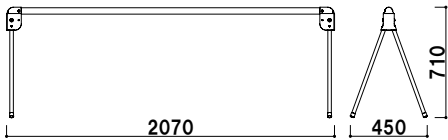

## ミニスタンド (ホワイト)

屋外 メーカー直送

¥3,200 (税抜価格)

重量 ■3.8kg (満水時) 050

注水式タンクベース

本体 ■ ABS樹脂ポリエチレン  
ポリカーボネート  
※ご注文時に本体カラーを  
ご指定ください。

本体 ■ ABS樹脂ポリエチレン  
ポリカーボネート  
※ご注文時に本体カラーを  
ご指定ください。

ホワイト