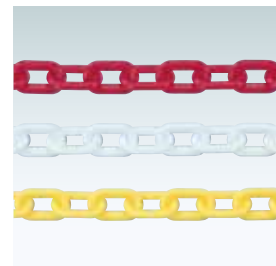

オプション  
**プラウエイト** (ホワイト)

¥500 (税抜価格) 050  
重さ ■ 1.05 kg (満水時)

脚にはめ込んで固定  
両脚にはめて、  
満水時2.1kg増

イエロー

ホワイト

本体 ■ ポリエチレン  
※ご注文時にカラーをご指定ください。

**アーチスタンド**  
(イエロー/ホワイト)

¥4,500 (税抜価格)

屋外 メーカー直送

重量 ■ 6.6kg (満水時) 050

オプション  
**プラスチックチェーン**  
(レッド/ホワイト/イエロー)

¥1,800 (税抜価格) 030

長さ ■ 1200mm  
※ご注文時にカラーをご指定ください。

ベルト  
パーテーション

ロー  
パーテーション

パーテーション