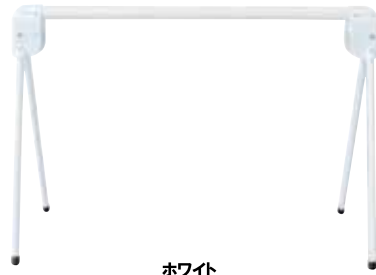

## ミニスタンド (ホワイト)

屋外 メーカー直送

¥3,200 (税抜価格)

重量 ■3.8kg (満水時) 050

注水式タンクベース

本体 ■ ABS樹脂ポリエチレン  
ポリカーボネート  
※ご注文時に本体カラーを  
ご指定ください。

本体 ■ ABS樹脂ポリエチレン  
ポリカーボネート  
※ご注文時に本体カラーを  
ご指定ください。

ホワイト