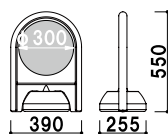

## カラーコーン ホワイト×ブラック

屋外 メーカー直送

¥2,000 (税抜価格)

重量 ■0.9kg 050

**新製品**  
NEW

本体 ■ポリエチレン  
表示サイズ ■φ 300mm

## ミニスタンド (ホワイト)

屋外 メーカー直送

¥3,200 (税抜価格)

重量 ■3.8kg (満水時) 050

注水式タンクベース

本体 ■ ABS樹脂ポリエチレン  
ポリカーボネート  
※ご注文時に本体カラーを  
ご指定ください。

本体 ■ ABS樹脂ポリエチレン  
ポリカーボネート  
※ご注文時に本体カラーを  
ご指定ください。

ホワイト