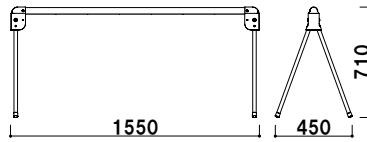

本体 ■ ABS 樹脂ポリエチレン
ポリカーボネート
※ご注文時に本体カラーを
ご指定ください。