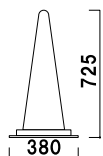

カラーコーン (ホワイト / ブラック)

屋外 メーカー直送

¥1,500 (税抜価格)

重量 ■0.9kg 050