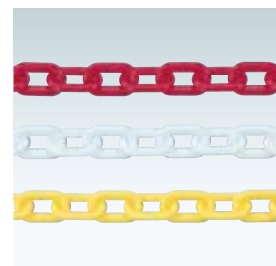

本体 ■ ABS 樹脂ポリエチレン
ポリカーボネート
※ご注文時に本体カラーを
ご指定ください。

グリーン

プラバー 2 m (ホワイト/トラ/グリーン) 屋外 メーカー直送
¥5,200 (税抜価格) 重量 ■ 1.5kg 050

オプション
プラウエイト (ホワイト)

¥500 (税抜価格) 050
重さ ■ 1.05 kg (満水時)

脚にはめ込んで固定
両脚にはめて、
満水時2.1kg増

イエロー

ホワイト

本体 ■ ポリエチレン
※ご注文時にカラーをご指定ください。

アーチスタンド
(イエロー/ホワイト)

¥4,500 (税抜価格)

屋外 メーカー直送

重量 ■ 6.6kg (満水時) 050

オプション
プラスチックチェーン
(レッド/ホワイト/イエロー)

¥1,800 (税抜価格) 030

長さ ■ 1200mm
※ご注文時にカラーをご指定ください。