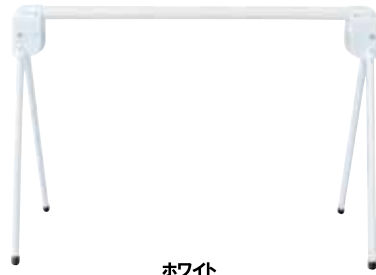

脅威の復元力
衝撃に強く、優れた復元力のあるEVA樹脂を使用していますので、車に轢かれても大丈夫です。

上部にオプション取付可能
上部がカットされていますので保安灯などを設置することが可能です。

オプション
ソーラーパンチ (LE-02)
¥2,500 (税抜価格) 000

オプション
エバーキャップ (CN-18)
¥150 (税抜価格) 000

ホワイト

ブラック

本体 ■軟質ポリスチレン樹脂
※ご注文時にカラーをご指定ください。

重量 ■0.9kg 050

新製品
NEW

本体 ■ポリエチレン
表示サイズ ■φ 300mm

ミニスタンド (ホワイト)

屋外 メーカー直送

¥3,200 (税抜価格)

重量 ■3.8kg (満水時) 050

注水式タンクベース

本体 ■ ABS 樹脂ポリエチレン
ポリカーボネート
※ご注文時に本体カラーを
ご指定ください。

本体 ■ ABS 樹脂ポリエチレン
ポリカーボネート
※ご注文時に本体カラーを
ご指定ください。

ホワイト

プラバー 1 m (ホワイト/トラ/グリーン) 屋外 メーカー直送
¥4,800 (税抜価格) 重量 ■ 1.2kg 050

トラ

プラバー 1.5 m (ホワイト/トラ/グリーン) 屋外 メーカー直送
¥5,000 (税抜価格) 重量 ■ 1.3kg 050

本体 ■ ABS 樹脂ポリエチレン
ポリカーボネート
※ご注文時に本体カラーを
ご指定ください。

グリーン

プラバー 2 m (ホワイト/トラ/グリーン) 屋外 メーカー直送
¥5,200 (税抜価格) 重量 ■ 1.5kg 050

オプション
プラウエイト (ホワイト)

¥500 (税抜価格) 050
重さ ■ 1.05 kg (満水時)

脚にはめ込んで固定
両脚にはめて、
満水時2.1kg増

イエロー

ホワイト