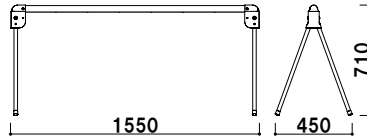

## カラーコーン ホワイト×ブラック

屋外 メーカー直送

¥2,000 (税抜価格)

重量 ■0.9kg 050

**新製品**  
NEW

本体 ■ポリエチレン  
表示サイズ ■φ 300mm

## ミニスタンド (ホワイト)

屋外 メーカー直送

¥3,200 (税抜価格)

重量 ■3.8kg (満水時) 050

注水式タンクベース

本体 ■ ABS樹脂ポリエチレン  
ポリカーボネート  
※ご注文時に本体カラーを  
ご指定ください。

本体 ■ ABS樹脂ポリエチレン  
ポリカーボネート  
※ご注文時に本体カラーを  
ご指定ください。

ホワイト

屋外 メーカー直送

重量 ■ 6.6kg (満水時) 050

オプション  
**プラスチックチェーン**  
(レッド/ホワイト/イエロー)

¥1,800 (税抜価格) 030

長さ ■ 1200mm  
※ご注文時にカラーをご指定ください。

ベルト  
パーテーション

ロー  
パーテーション

パーテーション