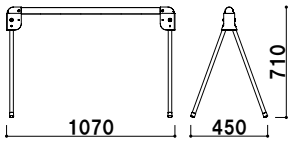

重量 ■0.9kg 050

新製品
NEW

本体 ■ポリエチレン
表示サイズ ■φ 300mm

ミニスタンド (ホワイト)

屋外 メーカー直送

¥3,200 (税抜価格)

重量 ■3.8kg (満水時) 050

注水式タンクベース