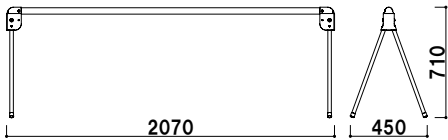

本体 ■ ABS 樹脂ポリエチレン
ポリカーボネート
※ご注文時に本体カラーを
ご指定ください。

本体 ■ ABS 樹脂ポリエチレン
ポリカーボネート
※ご注文時に本体カラーを
ご指定ください。

ホワイト

プラバー 1 m (ホワイト/トラ/グリーン) 屋外 メーカー直送
¥4,800 (税抜価格) 重量 ■ 1.2kg 050

トラ

プラバー 1.5 m (ホワイト/トラ/グリーン) 屋外 メーカー直送
¥5,000 (税抜価格) 重量 ■ 1.3kg 050

本体 ■ ABS 樹脂ポリエチレン
ポリカーボネート
※ご注文時に本体カラーを
ご指定ください。

グリーン

プラバー 2 m (ホワイト/トラ/グリーン) 屋外 メーカー直送
¥5,200 (税抜価格) 重量 ■ 1.5kg 050

オプション
プラウエイト (ホワイト)

¥500 (税抜価格) 050
重さ ■ 1.05 kg (満水時)

脚にはめ込んで固定
両脚にはめて、
満水時2.1kg増

イエロー

ホワイト