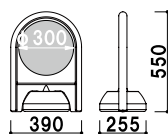

カラーコーン (ホワイト / ブラック)

屋外 メーカー直送

¥1,500 (税抜価格)

重量 ■0.9kg 050

本体 ■軟質ポリスチレン樹脂
※反射シート付き

カラーコーン ホワイト×ブラック

屋外 メーカー直送

¥2,000 (税抜価格)

重量 ■0.9kg 050

新製品
NEW

本体 ■ポリエチレン
表示サイズ ■φ 300mm

ミニスタンド (ホワイト)

屋外 メーカー直送

¥3,200 (税抜価格)

重量 ■3.8kg (満水時) 050

注水式タンクベース