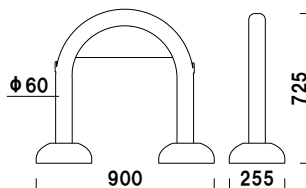

本体 ■ ABS 樹脂ポリエチレン
ポリカーボネート
※ご注文時に本体カラーを
ご指定ください。

グリーン

プラバー 2 m (ホワイト/トラ/グリーン) 屋外 メーカー直送
¥5,200 (税抜価格) 重量 ■ 1.5kg 050

オプション
プラウエイト (ホワイト)

¥500 (税抜価格) 050
重さ ■ 1.05 kg (満水時)

脚にはめ込んで固定
両脚にはめて、
満水時2.1kg増

イエロー

ホワイト

本体 ■ ポリエチレン
※ご注文時にカラーをご指定ください。

アーチスタンド
(イエロー/ホワイト)

¥4,500 (税抜価格)

屋外 メーカー直送

重量 ■ 6.6kg (満水時) 050

オプション
プラスチックチェーン
(レッド/ホワイト/イエロー)

¥1,800 (税抜価格) 030

長さ ■ 1200mm
※ご注文時にカラーをご指定ください。