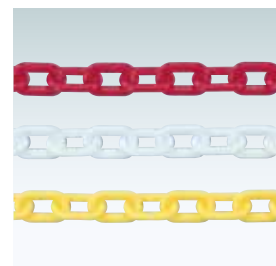

オプション  
**プラウエイト** (ホワイト)

¥650 (税抜価格) 050  
重さ ■ 1.05 kg (満水時)

脚にはめ込んで固定  
両脚にはめて、  
満水時2.1kg増

イエロー

ホワイト

本体 ■ ポリエチレン  
※ご注文時にカラーをご指定ください。

**アーチスタンド**  
(イエロー/ホワイト)

¥4,500 (税抜価格)

屋外 メーカー直送

重量 ■ 6.6kg (満水時) 050

オプション  
**プラスチックチェーン**  
(レッド/ホワイト/イエロー)

¥1,800 (税抜価格) 030

長さ ■ 1200mm  
※ご注文時にカラーをご指定ください。

ベルト  
パーテーション

ロー  
パーテーション

パーテーション