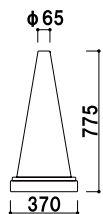

# スペース備品

- ベルトパーテーション
- ローパーテーション
- パーテーション
- ジョブスタンド
- 屋外用パーテーション

- スペース備品
- パーキングサイン
- POP用品
- POPスタンド
- 室名札
- 空間演出システム

本体 ■EVA 樹脂  
※反射シート付き