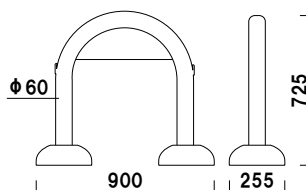

**プラバー 1 m** (ホワイト/トラ/グリーン) 屋外 メーカー直送  
¥5,800 (税抜価格) 重量 ■ 1.2kg 050

トラ

**プラバー 1.5 m** (ホワイト/トラ/グリーン) 屋外 メーカー直送  
¥6,000 (税抜価格) 重量 ■ 1.3kg 050

本体 ■ ABS 樹脂ポリエチレン  
ポリカーボネート  
※ご注文時に本体カラーを  
ご指定ください。

グリーン

**プラバー 2 m** (ホワイト/トラ/グリーン) 屋外 メーカー直送  
¥7,600 (税抜価格) 重量 ■ 1.5kg 050

オプション  
**プラウエイト** (ホワイト)

¥650 (税抜価格) 050  
重さ ■ 1.05 kg (満水時)

脚にはめ込んで固定  
両脚にはめて、  
満水時2.1kg増

イエロー

ホワイト

本体 ■ ポリエチレン  
※ご注文時にカラーをご指定ください。

**アーチスタンド**  
(イエロー/ホワイト)

¥4,500 (税抜価格)

屋外 メーカー直送

重量 ■ 6.6kg (満水時) 050

オプション  
**プラスチックチェーン**  
(レッド/ホワイト/イエロー)

¥1,800 (税抜価格) 030

長さ ■ 1200mm  
※ご注文時にカラーをご指定ください。

ベルト  
パーテーション

ロー  
パーテーション

パーテーション