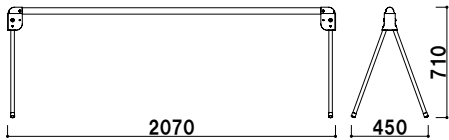

本体 ■ ABS 樹脂ポリエチレン
ポリカーボネート
※ご注文時に本体カラーを
ご指定ください。