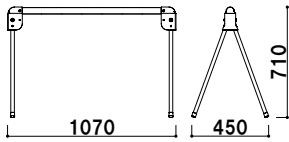

## カラーコーン ホワイト×ブラック

屋外 メーカー直送

¥2,000 (税抜価格)

重量 ■0.9kg 050

**新製品**  
NEW

本体 ■ポリエチレン  
表示サイズ ■φ 300mm

## ミニスタンド (ホワイト)

屋外 メーカー直送

¥3,200 (税抜価格)

重量 ■3.8kg (満水時) 050

注水式タンクベース

本体 ■ ABS 樹脂ポリエチレン  
ポリカーボネート  
※ご注文時に本体カラーを  
ご指定ください。

本体 ■ ABS 樹脂ポリエチレン  
ポリカーボネート  
※ご注文時に本体カラーを  
ご指定ください。

ホワイト