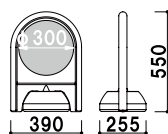

## カラーコーン ホワイト×ブラック

屋外 メーカー直送

¥2,000 (税抜価格)

重量 ■0.9kg 050

**新製品**  
NEW

本体 ■ポリエチレン  
表示サイズ ■φ 300mm

## ミニスタンド (ホワイト)

屋外 メーカー直送

¥3,200 (税抜価格)

重量 ■3.8kg (満水時) 050

注水式タンクベース

本体 ■ ABS 樹脂ポリエチレン  
ポリカーボネート  
※ご注文時に本体カラーを  
ご指定ください。

本体 ■ ABS 樹脂ポリエチレン  
ポリカーボネート  
※ご注文時に本体カラーを  
ご指定ください。

ホワイト