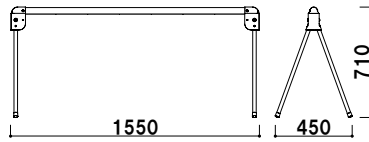

## カラーコーン ホワイト×ブラック

屋外 メーカー直送

¥2,000 (税抜価格)

重量 ■0.9kg 050

**新製品**  
NEW

本体 ■ポリエチレン  
表示サイズ ■φ 300mm

## ミニスタンド (ホワイト)

屋外 メーカー直送

¥3,200 (税抜価格)

重量 ■3.8kg (満水時) 050

注水式タンクベース

本体 ■ ABS 樹脂ポリエチレン  
ポリカーボネート  
※ご注文時に本体カラーを  
ご指定ください。

本体 ■ ABS 樹脂ポリエチレン  
ポリカーボネート  
※ご注文時に本体カラーを  
ご指定ください。

ホワイト

屋外 メーカー直送

重量 ■ 6.6kg (満水時) 050

オプション  
**プラスチックチェーン**  
(レッド/ホワイト/イエロー)

¥1,800 (税抜価格) 030

長さ ■ 1200mm  
※ご注文時にカラーをご指定ください。

ベルト  
パーテーション

ロー  
パーテーション

パーテーション