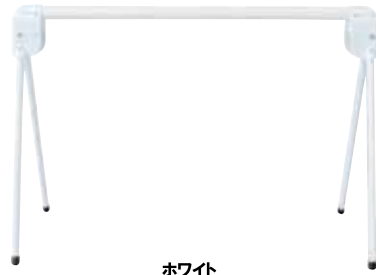

## ミニスタンド (ホワイト)

屋外 メーカー直送

¥3,200 (税抜価格)

重量 ■3.8kg (満水時) 050

注水式タンクベース

本体 ■ ABS 樹脂ポリエチレン  
ポリカーボネート  
※ご注文時に本体カラーを  
ご指定ください。

本体 ■ ABS 樹脂ポリエチレン  
ポリカーボネート  
※ご注文時に本体カラーを  
ご指定ください。

ホワイト

オプション  
**プラウエイト** (ホワイト)

¥650 (税抜価格) 050  
重さ ■ 1.05 kg (満水時)

脚にはめ込んで固定  
両脚にはめて、  
満水時2.1kg増

イエロー

ホワイト

本体 ■ ポリエチレン  
※ご注文時にカラーをご指定ください。

**アーチスタンド**  
(イエロー/ホワイト)

¥4,500 (税抜価格)