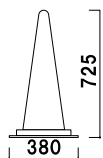

オプション  
**エバーキャップ (CN-18)**  
¥150 (税抜価格) 000

ホワイト

ブラック

本体 ■軟質ポリスチレン樹脂  
※ご注文時にカラーをご指定ください。