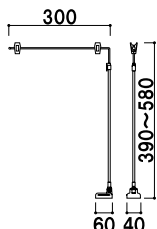

対象 POP ■B3 タテ・B4 ヨコ・A3 ヨコ
厚み ■6mm まで

メーカー直送

スライド マグネット POP L

(クローム / ブラック)

¥1,980 (税抜価格) 001

対象 POP ■A3 タテ・A4 ヨコ・B4 タテ
厚み ■6mm まで

高さ調整 メーカー直送

スライド マグネット POP LL

(クローム / ブラック)

¥2,100 (税抜価格) 001

対象 POP ■B3 タテ・B4 ヨコ・A3 ヨコ
厚み ■6mm まで

高さ調整 メーカー直送

スタンドタイプ

フロアスタンドB

(クローム / ブラック)

組立 高さ調整 両面 屋内 メーカー直送