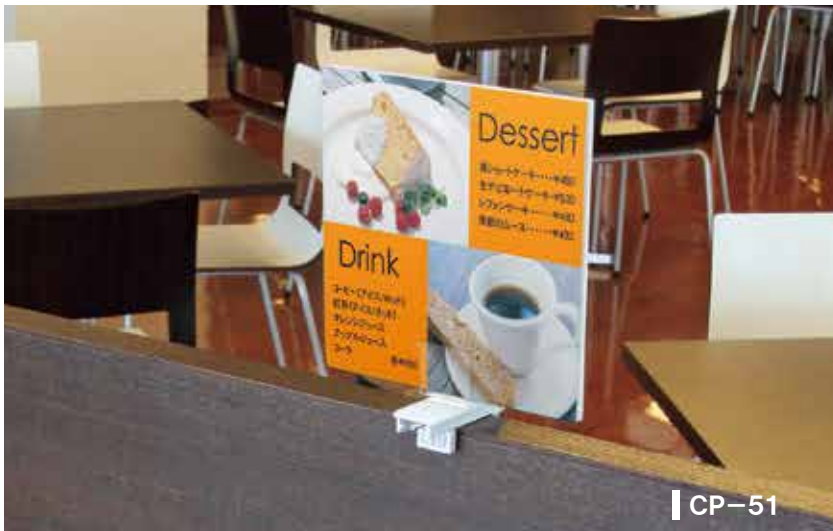

¥300 (税抜価格)
最大開口 ■ 16mm

001

CP-41

メーカー直送

¥340 (税抜価格)
最大開口 ■ 40mm

001

CP-51

挟み込み部
ネジ式挟み込みと、滑り止めのゴムの併用で、展示什器に強力に固定します。