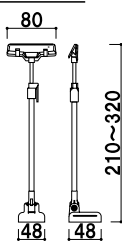

マグネットボードホルダー

¥1,100 (税抜価格) 001

厚み ■5mm 厚まで

メーカー直送

スライド マグネットボードホルダー

¥1,380 (税抜価格) 001

厚み ■5mm 厚まで
柱 ■スチールクロームメッキ仕上

高さ調整 メーカー直送