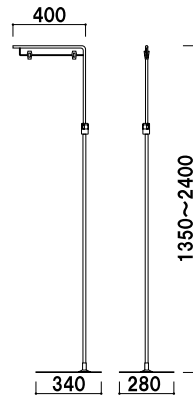

スライド式
フロアスタンド

(クローム)

¥12,800 (税抜価格) 005

本体 ■ スチールクロームメッキ仕上
クリップ ■ 強化スチロール
滑り止めゴム付き

※幅調節可

組立 高さ調整 両面 屋内 メーカー直送