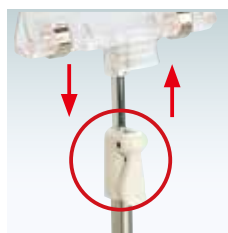

高さ調整スライド

調節レバーのロックを解除し、柱を上下にスライドさせ、高さを調節することが可能です。

共通スペック

クローム
本体 ■スチールクロームメッキ仕上
ベース ■ABS 樹脂 強化マグネット付き

ブラック
本体 ■スチールクロームメッキ仕上
ベース ■ABS 樹脂 強化マグネット付き

※ご注文時にカラーをご指定ください。

共通機能アイコン

角度調整 両面 屋内