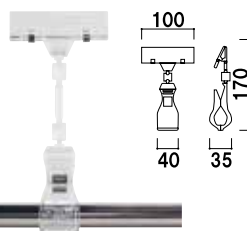

CP-20

(コード: MJ-LC1LC3-L1)

¥710 (税抜価格)

メーカー直送

001

共通スペック

上部クリップ ■ ポリカーボネート樹脂
下部クリップ ■ ポリカーボネート樹脂

上部開口 ■ 10mm
下部開口 ■ 30mm