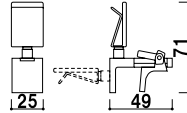

クランプタイプ

共通スペック

本体 ■ ポリカーボネート樹脂
レバー ■ ポリアセタール樹脂
ホルダー部 ■ アクリル樹脂
カード厚み ■ 7mm まで

共通機能アイコン

角度調整 両面

挟み込み部
挟んでレバーを倒すだけの簡単仕様です。

CP-40

メーカー直送

¥300 (税抜価格)
最大開口 ■ 16mm

001

CP-41

メーカー直送

¥340 (税抜価格)
最大開口 ■ 40mm

001

CP-51

挟み込み部
ネジ式挟み込みと、滑り止めのゴムの併用で、展示什器に強力に固定します。