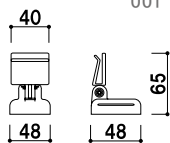

共通スペック

本体 ■ABS 樹脂 強化マグネット付き
クリップ ■ポリカーボネート

共通機能アイコン

角度調整 両面 屋内

マグネットパネルホルダー

¥450 (税抜価格) 001

厚み ■3 ~ 5mm 厚まで

メーカー直送

マグネットボードホルダー

¥1,100 (税抜価格) 001

厚み ■5mm 厚まで

メーカー直送

スライド マグネットボードホルダー

¥1,380 (税抜価格) 001

厚み ■5mm 厚まで
柱 ■スチールクロームメッキ仕上

高さ調整 メーカー直送