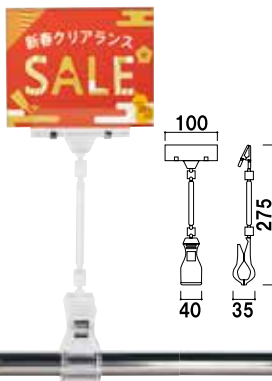

POP用品

ポップクリップ ふとした時に目立つ存在。

CP-20

共通スペック

上部クリップ ■ ポリカーボネート樹脂
下部クリップ ■ ポリカーボネート樹脂

上部開口 ■ 10mm
下部開口 ■ 50mm

共通機能アイコン

角度調整 両面

W150×H120mmボードとの組み合わせ例

CP-22

(コード: MJ-LC1LC3BBL-2L1)

¥850 (税抜価格)

メーカー直送

001

W200×H150mmボードとの組み合わせ例

CP-21