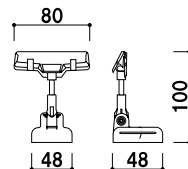

共通スペック

本体 ■ABS 樹脂 強化マグネット付き
クリップ ■ポリカーボネート

共通機能アイコン

角度調整 両面 屋内

マグネットパネルホルダー

¥450 (税抜価格) 001

厚み ■3 ~ 5mm 厚まで

メーカー直送

マグネットボードホルダー

¥1,100 (税抜価格) 001

厚み ■5mm 厚まで

メーカー直送

スライド マグネットボードホルダー

¥1,380 (税抜価格) 001

厚み ■5mm 厚まで
柱 ■スチールクロームメッキ仕上

高さ調整 メーカー直送