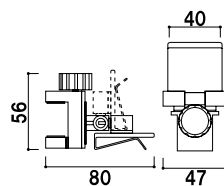

POPスタンド

室名札

空間演出システム

共通スペック

本体 ■ ABS樹脂
レバー ■ ポリアセタール樹脂
ホルダー部 ■ アクリル樹脂
カード厚み ■ 7mm まで

共通機能アイコン

角度調整 両面

CP-50