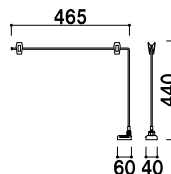

マグネット POP I型

(クローム / ブラック)

¥1,480 (税抜価格) 001

対象 POP ■A3 タテ・A4 ヨコ・B4 タテ
厚み ■6mm まで

メーカー直送

マグネット POP IV型

(クローム / ブラック)

¥1,480 (税抜価格) 001

対象 POP ■B3 タテ・B4 ヨコ・A3 ヨコ
厚み ■6mm まで

メーカー直送

スライド マグネット POP L

(クローム / ブラック)

¥1,980 (税抜価格) 001

対象 POP ■A3 タテ・A4 ヨコ・B4 タテ
厚み ■6mm まで

高さ調整 メーカー直送

スライド マグネット POP LL