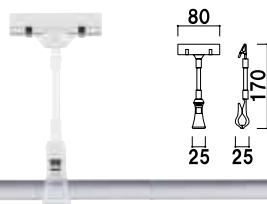

001

共通スペック

上部クリップ ■ ポリカーボネート樹脂
下部クリップ ■ ポリカーボネート樹脂

上部開口 ■ 10mm
下部開口 ■ 30mm

共通機能アイコン

45°/90° 両面 メーカー直送

45°/90° 角度調整ジョイント

横方向に45°ずつ回転するクリップを使用しています。
対象商品: CP-12、CP-11、CP-10

W100×H100mmボードとの組み合わせ例

CP-12

(コード: KJ-C5C6KMM-2KJ1)

¥400 (税抜価格)

メーカー直送

001

CP-11

(コード: KJ-C5C6KSS-2KJ1)