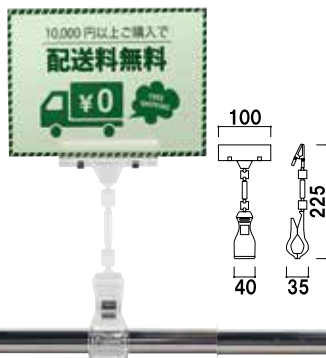

POP用品

ポップクリップ ふとした時に目立つ存在。

CP-20

共通スペック

上部クリップ ■ ポリカーボネート樹脂
下部クリップ ■ ポリカーボネート樹脂

上部開口 ■ 10mm
下部開口 ■ 50mm

共通機能アイコン

角度調整 両面

W150×H120mmボードとの組み合わせ例

CP-22

(コード: MJ-LC1LC3BBL-2L1)

¥850 (税抜価格)

メーカー直送

001

W200×H150mmボードとの組み合わせ例

CP-21