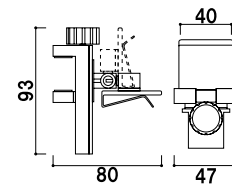

CP-51

メーカー直送

¥700 (税抜価格)
最大開口 ■ 70mm

001