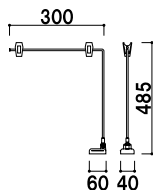

マグネット POP I型

(クローム / ブラック)

¥1,480 (税抜価格) 001

対象 POP ■A3 タテ・A4 ヨコ・B4 タテ
厚み ■6mm まで

メーカー直送

マグネット POP IV型

(クローム / ブラック)

¥1,480 (税抜価格) 001

対象 POP ■B3 タテ・B4 ヨコ・A3 ヨコ
厚み ■6mm まで

メーカー直送

スライド マグネット POP L

(クローム / ブラック)

¥1,980 (税抜価格) 001

対象 POP ■A3 タテ・A4 ヨコ・B4 タテ
厚み ■6mm まで

高さ調整 メーカー直送

スライド マグネット POP LL