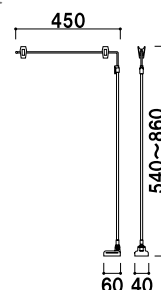

マグネット POP I型

(クローム / ブラック)

¥1,480 (税抜価格) 001

対象 POP ■A3 タテ・A4 ヨコ・B4 タテ
厚み ■6mm まで

メーカー直送

マグネット POP IV型

(クローム / ブラック)

¥1,480 (税抜価格) 001

対象 POP ■B3 タテ・B4 ヨコ・A3 ヨコ
厚み ■6mm まで

メーカー直送

スライド マグネット POP L

(クローム / ブラック)

¥1,980 (税抜価格) 001

対象 POP ■A3 タテ・A4 ヨコ・B4 タテ
厚み ■6mm まで

高さ調整 メーカー直送

スライド マグネット POP LL

(クローム / ブラック)

¥2,100 (税抜価格) 001

対象 POP ■B3 タテ・B4 ヨコ・A3 ヨコ
厚み ■6mm まで

高さ調整 メーカー直送

スタンドタイプ

フロアスタンドB

(クローム / ブラック)

組立 高さ調整 両面 屋内 メーカー直送

※幅調節可

組立 高さ調整 両面 屋内 メーカー直送

幅調節

ポスターサイズに合わせて
 横幅 500 ~ 830 mmの間で
 調節が可能です。

- ベルト
パーティション
- ロー
パーティション
- パーティション
- ジョブ
スタンド
- 屋外用
パーティション
- スペース
備品
- パーキング
サイン

POP
用品

POP
スタンド

室名札