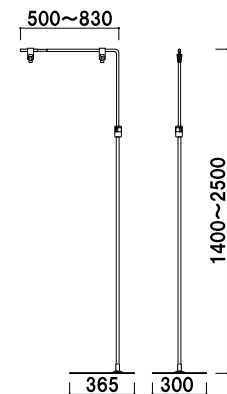

¥4,800 (税抜価格) 005

クローム
 本体 ■ スチールクロームメッキ仕上
 クリップ ■ 強化スチロール

ブラック
 本体 ■ スチールクローム黒塗装仕上
 クリップ ■ ポリスチレン

※ご注文時にカラーをご指定ください。

スライド式
 フロアスタンド

(クローム)

¥12,800 (税抜価格) 005

本体 ■ スチールクロームメッキ仕上
 クリップ ■ 強化スチロール
 滑り止めゴム付き

※幅調節可

組立 高さ調整 両面 屋内 メーカー直送

幅調節

ポスターサイズに合わせて
 横幅 500 ~ 830 mmの間で
 調節が可能です。

- ベルト
パーティション
- ロー
パーティション
- パーティション
- ジョブ
スタンド
- 屋外用
パーティション
- スペース
備品
- パーキング
サイン

POP
用品

POP
スタンド

室名札