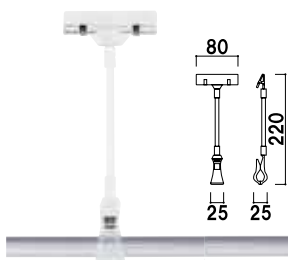

001

共通スペック

上部クリップ ■ ポリカーボネート樹脂
下部クリップ ■ ポリカーボネート樹脂

上部開口 ■ 10mm
下部開口 ■ 30mm

共通機能アイコン

45°/90° 両面 メーカー直送

45°/90° 角度調整ジョイント

横方向に45°ずつ回転するクリップを使用しています。
対象商品: CP-12、CP-11、CP-10

W100×H100mmボードとの組み合わせ例

CP-12

(コード: KJ-C5C6KMM-2KJ1)

¥400 (税抜価格)

メーカー直送

001

CP-11

(コード: KJ-C5C6KSS-2KJ1)