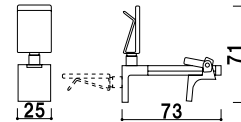

クランプタイプ

共通スペック

本体 ■ ポリカーボネート樹脂
レバー ■ ポリアセタール樹脂
ホルダー部 ■ アクリル樹脂
カード厚み ■ 7mm まで

共通機能アイコン

角度調整 両面

挟み込み部
挟んでレバーを倒すだけの簡単仕様です。

CP-40

メーカー直送

¥300 (税抜価格)
最大開口 ■ 16mm

001

CP-41

メーカー直送

¥340 (税抜価格)
最大開口 ■ 40mm

001

CP-51

挟み込み部
ネジ式挟み込みと、滑り止めのゴムの併用で、展示什器に強力に固定します。