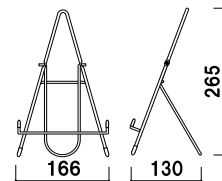

POPスタンド

卓上スタンド

小さな卓上イーゼル。

スペースファニチャー

■ カウンターイーゼル大 (ブラック)

ロー
パーティション

パーティション

ジョブ
スタンド

屋外用
パーティション

スペース
備品

パーキング
サイン

POP
用品

POP
スタンド

室名札

空間演出
システム

200mm角軽量ボードとの組み合わせ例

ブラック

クローム

ブラック

本体 ■ スチール
色 ■ ブラック (焼付塗装)
クロームメッキ
パネル厚 ■ 15mm まで
※ご注文時にカラーをご指定ください。

カウンターイーゼル(大) (ブラック/クローム)

片面 屋内

¥1,280 (税抜価格)

重量 ■ 150g 003