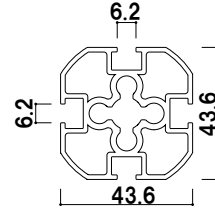

例：受付カウンター

例：電飾看板

例：連結パーテーション
参考価格 ¥102,200

フレーム寸法の出し方 (天井突っ張りの場合)

【例】
天井高 2600mm
面板 W 寸法 900mm
面板 3 分割

・パーツ寸法
AX システムポール 2500mm
(天井高 -100mm)
AX アンダーレール 888mm
(面板 W 寸法 -12mm)

連結方法

システムポール端面よりアンダーレールの
ジョイントを差し込みます。
アンダーレール側面のビスをプラスドライバーで
締めて固定します。

AX アンダーレール

屋内

品番	バ－寸法	本体価格	
AXU-90	888mm	¥2,800 (税抜価格)	003
AXU-120	1188mm	¥3,400 (税抜価格)	003

AX システムポール

屋内

品番	バ－寸法	本体価格	
AXP-90	900mm	¥6,600 (税抜価格)	005
AXP-120	1200mm	¥8,800 (税抜価格)	006
AXP-150	1500mm	¥9,800 (税抜価格)	008
AXP-180	1800mm	¥12,000 (税抜価格)	009
AXP-200	2000mm	¥13,000 (税抜価格)	010

AX ガラスパッキン

屋内

品番	バ－寸法	本体価格	
GP-90	888mm	¥380 (税抜価格)	002
GP-120	1188mm	¥460 (税抜価格)	002
GP-150	1488mm	¥580 (税抜価格)	002
GP-180	1800mm	¥800 (税抜価格)	003

AX ポールキャップ

屋内

¥1,500 (税抜価格)
本体 ■ スチール 黒塗装仕上

000

AX V型ベース