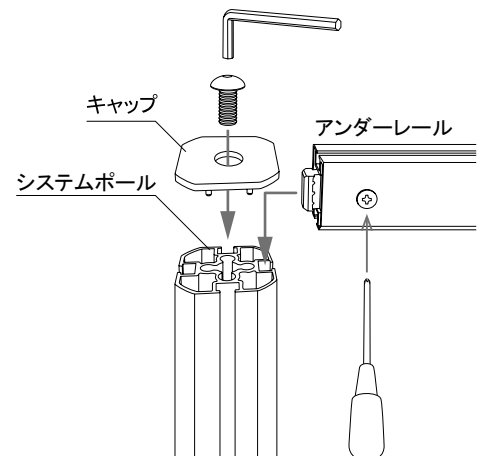

例：受付カウンター

例：電飾看板

例：連結パーテーション
参考価格 ¥102,200

フレーム寸法の出し方 (天井突っ張りの場合)

【例】
天井高 2600mm
面板 W 寸法 900mm
面板 3 分割

・パーツ寸法
AX システムポール 2500mm
(天井高 -100mm)
AX アンダーレール 888mm
(面板 W 寸法 -12mm)

連結方法

システムポール端面よりアンダーレールの
ジョイントを差し込みます。
アンダーレール側面のビスをプラスドライバーで
締めて固定します。

AX アンダーレール

屋内

品番	バ－寸法	本体価格	
AXU-90	888mm	¥2,800 (税抜価格)	003
AXU-120	1188mm	¥3,400 (税抜価格)	003

AX システムポール

屋内

品番	バ－寸法	本体価格	
AXP-90	900mm	¥6,600 (税抜価格)	005
AXP-120	1200mm	¥8,800 (税抜価格)	006
AXP-150	1500mm	¥9,800 (税抜価格)	008
AXP-180	1800mm	¥12,000 (税抜価格)	009
AXP-200	2000mm	¥13,000 (税抜価格)	010

AX ガラスパッキン

屋内

品番	バ－寸法	本体価格	
GP-90	888mm	¥380 (税抜価格)	002
GP-120	1188mm	¥460 (税抜価格)	002
GP-150	1488mm	¥580 (税抜価格)	002
GP-180	1800mm	¥800 (税抜価格)	003

AX ポールキャップ

屋内

¥1,500 (税抜価格)
本体 ■ スチール 黒塗装仕上

000

AX V型ベース