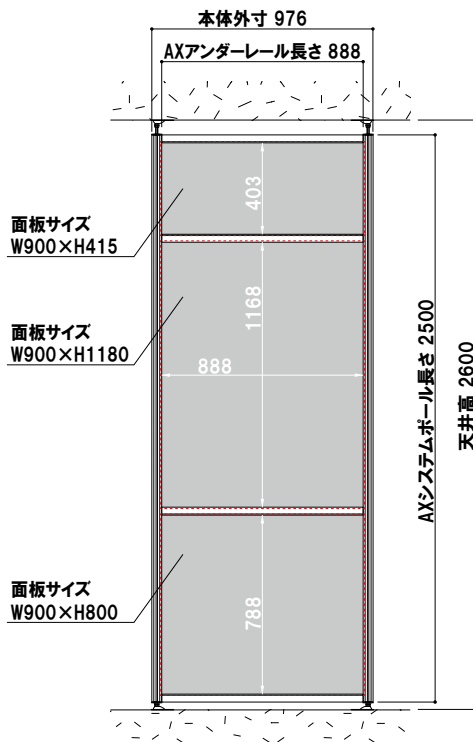

例：受付カウンター

例：電飾看板

例：連結パーテーション
参考価格 ¥102,200

フレーム寸法の出し方 (天井突っ張りの場合)

【例】
天井高 2600mm
面板 W 寸法 900mm
面板 3 分割

・パーツ寸法
AX システムポール 2500mm
(天井高 -100mm)
AX アンダーレール 888mm
(面板 W 寸法 -12mm)

連結方法

システムポール端面よりアンダーレールの
ジョイントを差し込みます。
アンダーレール側面のビスをプラスドライバーで
締めて固定します。

AX アンダーレール

屋内

品番	バ－寸法	本体価格	
AXU-90	888mm	¥2,800 (税抜価格)	003
AXU-120	1188mm	¥3,400 (税抜価格)	003

AX システムポール

屋内

品番	バ－寸法	本体価格	
AXP-90	900mm	¥6,600 (税抜価格)	005
AXP-120	1200mm	¥8,800 (税抜価格)	006
AXP-150	1500mm	¥9,800 (税抜価格)	008
AXP-180	1800mm	¥12,000 (税抜価格)	009
AXP-200	2000mm	¥13,000 (税抜価格)	010

AX ガラスパッキン

屋内

品番	バ－寸法	本体価格	
GP-90	888mm	¥380 (税抜価格)	002
GP-120	1188mm	¥460 (税抜価格)	002
GP-150	1488mm	¥580 (税抜価格)	002
GP-180	1800mm	¥800 (税抜価格)	003

AX ポールキャップ

屋内

¥1,500 (税抜価格)
本体 ■ スチール 黒塗装仕上

000

AX V型ベース