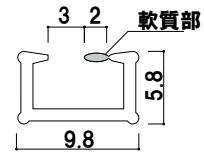

例：受付カウンター

例：電飾看板

例：連結パーテーション
参考価格 ¥102,200

フレーム寸法の出し方 (天井突っ張りの場合)

【例】
天井高 2600mm
面板 W 寸法 900mm
面板 3 分割

・パーツ寸法
AX システムポール 2500mm
(天井高 -100mm)
AX アンダーレール 888mm
(面板 W 寸法 -12mm)

連結方法

システムポール端面よりアンダーレールの
ジョイントを差し込みます。
アンダーレール側面のビスをプラスドライバーで
締めて固定します。

AX アンダーレール

屋内

品番	バ－寸法	本体価格	
AXU-90	888mm	¥2,800 (税抜価格)	003
AXU-120	1188mm	¥3,400 (税抜価格)	003

AX システムポール

屋内

品番	バ－寸法	本体価格	
AXP-90	900mm	¥6,600 (税抜価格)	005
AXP-120	1200mm	¥8,800 (税抜価格)	006
AXP-150	1500mm	¥9,800 (税抜価格)	008
AXP-180	1800mm	¥12,000 (税抜価格)	009
AXP-200	2000mm	¥13,000 (税抜価格)	010

AX ガラスパッキン

屋内

品番	バ－寸法	本体価格	
GP-90	888mm	¥380 (税抜価格)	002
GP-120	1188mm	¥460 (税抜価格)	002
GP-150	1488mm	¥580 (税抜価格)	002
GP-180	1800mm	¥800 (税抜価格)	003

AX ポールキャップ

屋内

¥1,500 (税抜価格)
本体 ■ スチール 黒塗装仕上

000

AX V型ベース