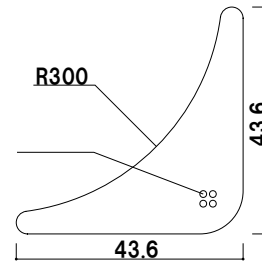

AX アンダーレール

屋内

品番	バ－寸法	本体価格	
AXU-90	888mm	¥2,800 (税抜価格)	003
AXU-120	1188mm	¥3,400 (税抜価格)	003

AX システムポール

屋内

品番	バ－寸法	本体価格	
AXP-90	900mm	¥6,600 (税抜価格)	005
AXP-120	1200mm	¥8,800 (税抜価格)	006
AXP-150	1500mm	¥9,800 (税抜価格)	008
AXP-180	1800mm	¥12,000 (税抜価格)	009
AXP-200	2000mm	¥13,000 (税抜価格)	010

AX ガラスパッキン

屋内

品番	バ－寸法	本体価格	
GP-90	888mm	¥380 (税抜価格)	002
GP-120	1188mm	¥460 (税抜価格)	002
GP-150	1488mm	¥580 (税抜価格)	002
GP-180	1800mm	¥800 (税抜価格)	003

AX ポールキャップ

屋内

¥1,500 (税抜価格)
本体 ■ スチール 黒塗装仕上

000

AX V型ベース