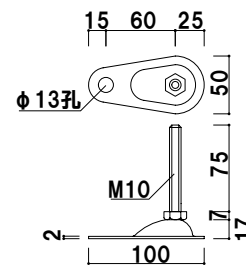

AX アンダーレール

屋内

品番	バ－寸法	本体価格	
AXU-90	888mm	¥2,800 (税抜価格)	003
AXU-120	1188mm	¥3,400 (税抜価格)	003

AX システムポール

屋内

品番	バ－寸法	本体価格	
AXP-90	900mm	¥6,600 (税抜価格)	005
AXP-120	1200mm	¥8,800 (税抜価格)	006
AXP-150	1500mm	¥9,800 (税抜価格)	008
AXP-180	1800mm	¥12,000 (税抜価格)	009
AXP-200	2000mm	¥13,000 (税抜価格)	010

AX ガラスパッキン

屋内

品番	バ－寸法	本体価格	
GP-90	888mm	¥380 (税抜価格)	002
GP-120	1188mm	¥460 (税抜価格)	002
GP-150	1488mm	¥580 (税抜価格)	002
GP-180	1800mm	¥800 (税抜価格)	003

AX ポールキャップ

屋内

¥1,500 (税抜価格)
本体 ■ スチール 黒塗装仕上

000

AX V型ベース

屋内

¥2,200 (税抜価格)
本体 ■ スチール 3.2mm 厚 黒塗装仕上

000

キャップ固定ボルト (六角穴付ボタン CAP)

屋内

¥200 (税抜価格)
本体 ■ スチール 三価ブラック
ボルト ■ M12 × 20mm

000

アジャストボルト

屋内

¥1,200 (税抜価格)
本体 ■ スチール 三価ホワイト
ボルト ■ M10 × 75mm

000

ベルト
パーテーション

ロー
パーテーション

パーテーション

ジョブ
スタンド

屋外用
パーテーション