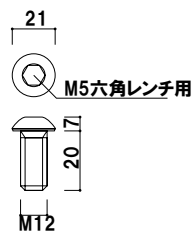

キャップ固定ボルト (六角穴付ボタン CAP)

屋内

¥200 (税抜価格)
本体 ■ スチール 三価ブラック
ボルト ■ M12 × 20mm

000