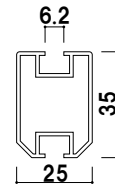

例：受付カウンター

例：電飾看板

例：連結パーテーション
参考価格 ¥102,200

フレーム寸法の出し方 (天井突っ張りの場合)

【例】
天井高 2600mm
面板 W 寸法 900mm
面板 3 分割

・パーツ寸法
AX システムポール 2500mm
(天井高 -100mm)
AX アンダーレール 888mm
(面板 W 寸法 -12mm)

連結方法

システムポール端面よりアンダーレールの
ジョイントを差し込みます。
アンダーレール側面のビスをプラスドライバーで
締めて固定します。

AX アンダーレール

屋内

品番	バ－寸法	本体価格	
AXU-90	888mm	¥2,800 (税抜価格)	003
AXU-120	1188mm	¥3,400 (税抜価格)	003

AX システムポール

屋内

品番	バ－寸法	本体価格	
AXP-90	900mm	¥6,600 (税抜価格)	005
AXP-120	1200mm	¥8,800 (税抜価格)	006
AXP-150	1500mm	¥9,800 (税抜価格)	008
AXP-180	1800mm	¥12,000 (税抜価格)	009
AXP-200	2000mm	¥13,000 (税抜価格)	010

AX ガラスパッキン

屋内

品番	バ－寸法	本体価格	
GP-90	888mm	¥380 (税抜価格)	002
GP-120	1188mm	¥460 (税抜価格)	002
GP-150	1488mm	¥580 (税抜価格)	002
GP-180	1800mm	¥800 (税抜価格)	003

AX ポールキャップ

屋内

¥1,500 (税抜価格)
本体 ■ スチール 黒塗装仕上

000

AX V型ベース