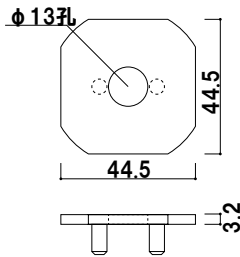

例：受付カウンター

例：電飾看板

例：連結パーテーション
参考価格 ¥102,200

フレーム寸法の出し方 (天井突っ張りの場合)

【例】
天井高 2600mm
面板 W 寸法 900mm
面板 3 分割

・パーツ寸法
AX システムポール 2500mm
(天井高 -100mm)
AX アンダーレール 888mm
(面板 W 寸法 -12mm)

連結方法

システムポール端面よりアンダーレールの
ジョイントを差し込みます。
アンダーレール側面のビスをプラスドライバーで
締めて固定します。

AX アンダーレール

屋内

品番	バ－寸法	本体価格	
AXU-90	888mm	¥2,800 (税抜価格)	003
AXU-120	1188mm	¥3,400 (税抜価格)	003

AX システムポール

屋内

品番	バ－寸法	本体価格	
AXP-90	900mm	¥6,600 (税抜価格)	005
AXP-120	1200mm	¥8,800 (税抜価格)	006
AXP-150	1500mm	¥9,800 (税抜価格)	008
AXP-180	1800mm	¥12,000 (税抜価格)	009
AXP-200	2000mm	¥13,000 (税抜価格)	010

AX ガラスパッキン

屋内

品番	バ－寸法	本体価格	
GP-90	888mm	¥380 (税抜価格)	002
GP-120	1188mm	¥460 (税抜価格)	002
GP-150	1488mm	¥580 (税抜価格)	002
GP-180	1800mm	¥800 (税抜価格)	003

AX ポールキャップ

屋内

¥1,500 (税抜価格)
本体 ■ スチール 黒塗装仕上

000

AX V型ベース