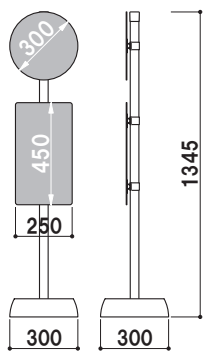

新製品
NEW

お店の雰囲気づくりに役立つディスプレイサイン BUS

■ BUS-01C

POINT **コンクリートベースで安定感抜群！
バス停をオマージュしたかわいいスタンド看板**

★**面板部**
平リブとUバンドで
固定しています。

★**ベース部**
本物のバス停のように
ずっしりとしたコンクリート
ベースで安定感抜群です。

BUS-01C

片面 屋外

¥24,000 (税抜価格)

重量 114kg 145

ベース | コンクリート
柱 | アルミ押出材
面板 | アクリル 骨白 3mm

正面

側面

背面

FIRST 株式会社ファースト

〒468-0015 名古屋市天白区原1丁目815番地