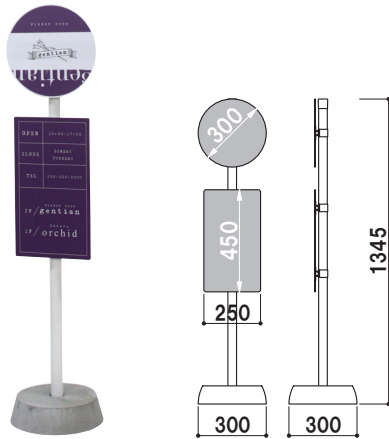

新製品
NEW

お店の雰囲気づくりに役立つディスプレイサイン BUS シリーズ

■ BUS-01C

POINT

コンクリートベースで安定感抜群！
バス停をオマージュしたかわいいスタンド看板

BUS-01C

片面 屋外

¥24,000 (税抜価格) 重量 | 14kg 45

ベース | コンクリート
柱 | アルミ押出材
面板 | アクリル 骨白 3mm

BUS-02C

片面 屋外

¥28,000 (税抜価格) 重量 | 14kg 45

ベース | コンクリート
柱 | アルミ押出材
面板 | アクリル 骨白 3mm

FIRST

株式会社ファースト

〒468-0015 名古屋市天白区原1丁目815番地