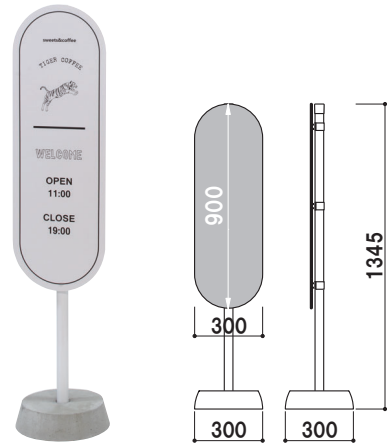

新製品
NEW

お店の雰囲気づくりに役立つディスプレイサイン BUS シリーズ

■ BUS-01C

POINT

コンクリートベースで安定感抜群！
バス停をオマージュしたかわいいスタンド看板

BUS-01C

片面 屋外

¥24,000 (税抜価格) 重量 | 14kg 45

ベース | コンクリート
柱 | アルミ押出材
面板 | アクリル 骨白 3mm

BUS-02C

片面 屋外

¥28,000 (税抜価格) 重量 | 14kg 45

ベース | コンクリート
柱 | アルミ押出材
面板 | アクリル 骨白 3mm

FIRST

株式会社ファースト

〒468-0015 名古屋市天白区原1丁目815番地