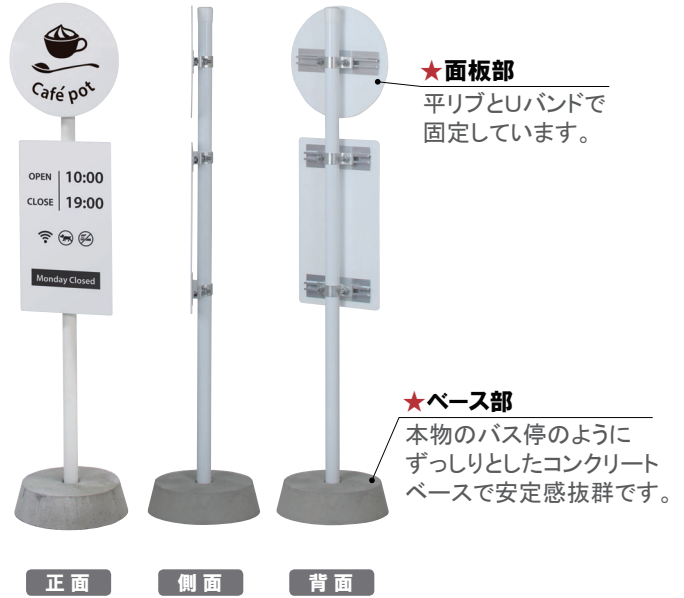

新製品
NEW

お店の雰囲気づくりに役立つディスプレイサイン BUS シリーズ

■ BUS-01C

POINT

コンクリートベースで安定感抜群！
バス停をオマージュしたかわいいスタンド看板

BUS-01C

片面 屋外

¥24,000 (税抜価格) 重量 | 14kg 45

ベース | コンクリート
柱 | アルミ押出材
面板 | アクリル 骨白 3mm

BUS-02C

片面 屋外

¥28,000 (税抜価格) 重量 | 14kg 45

ベース | コンクリート
柱 | アルミ押出材
面板 | アクリル 骨白 3mm

FIRST

株式会社ファースト

〒468-0015 名古屋市天白区原1丁目815番地